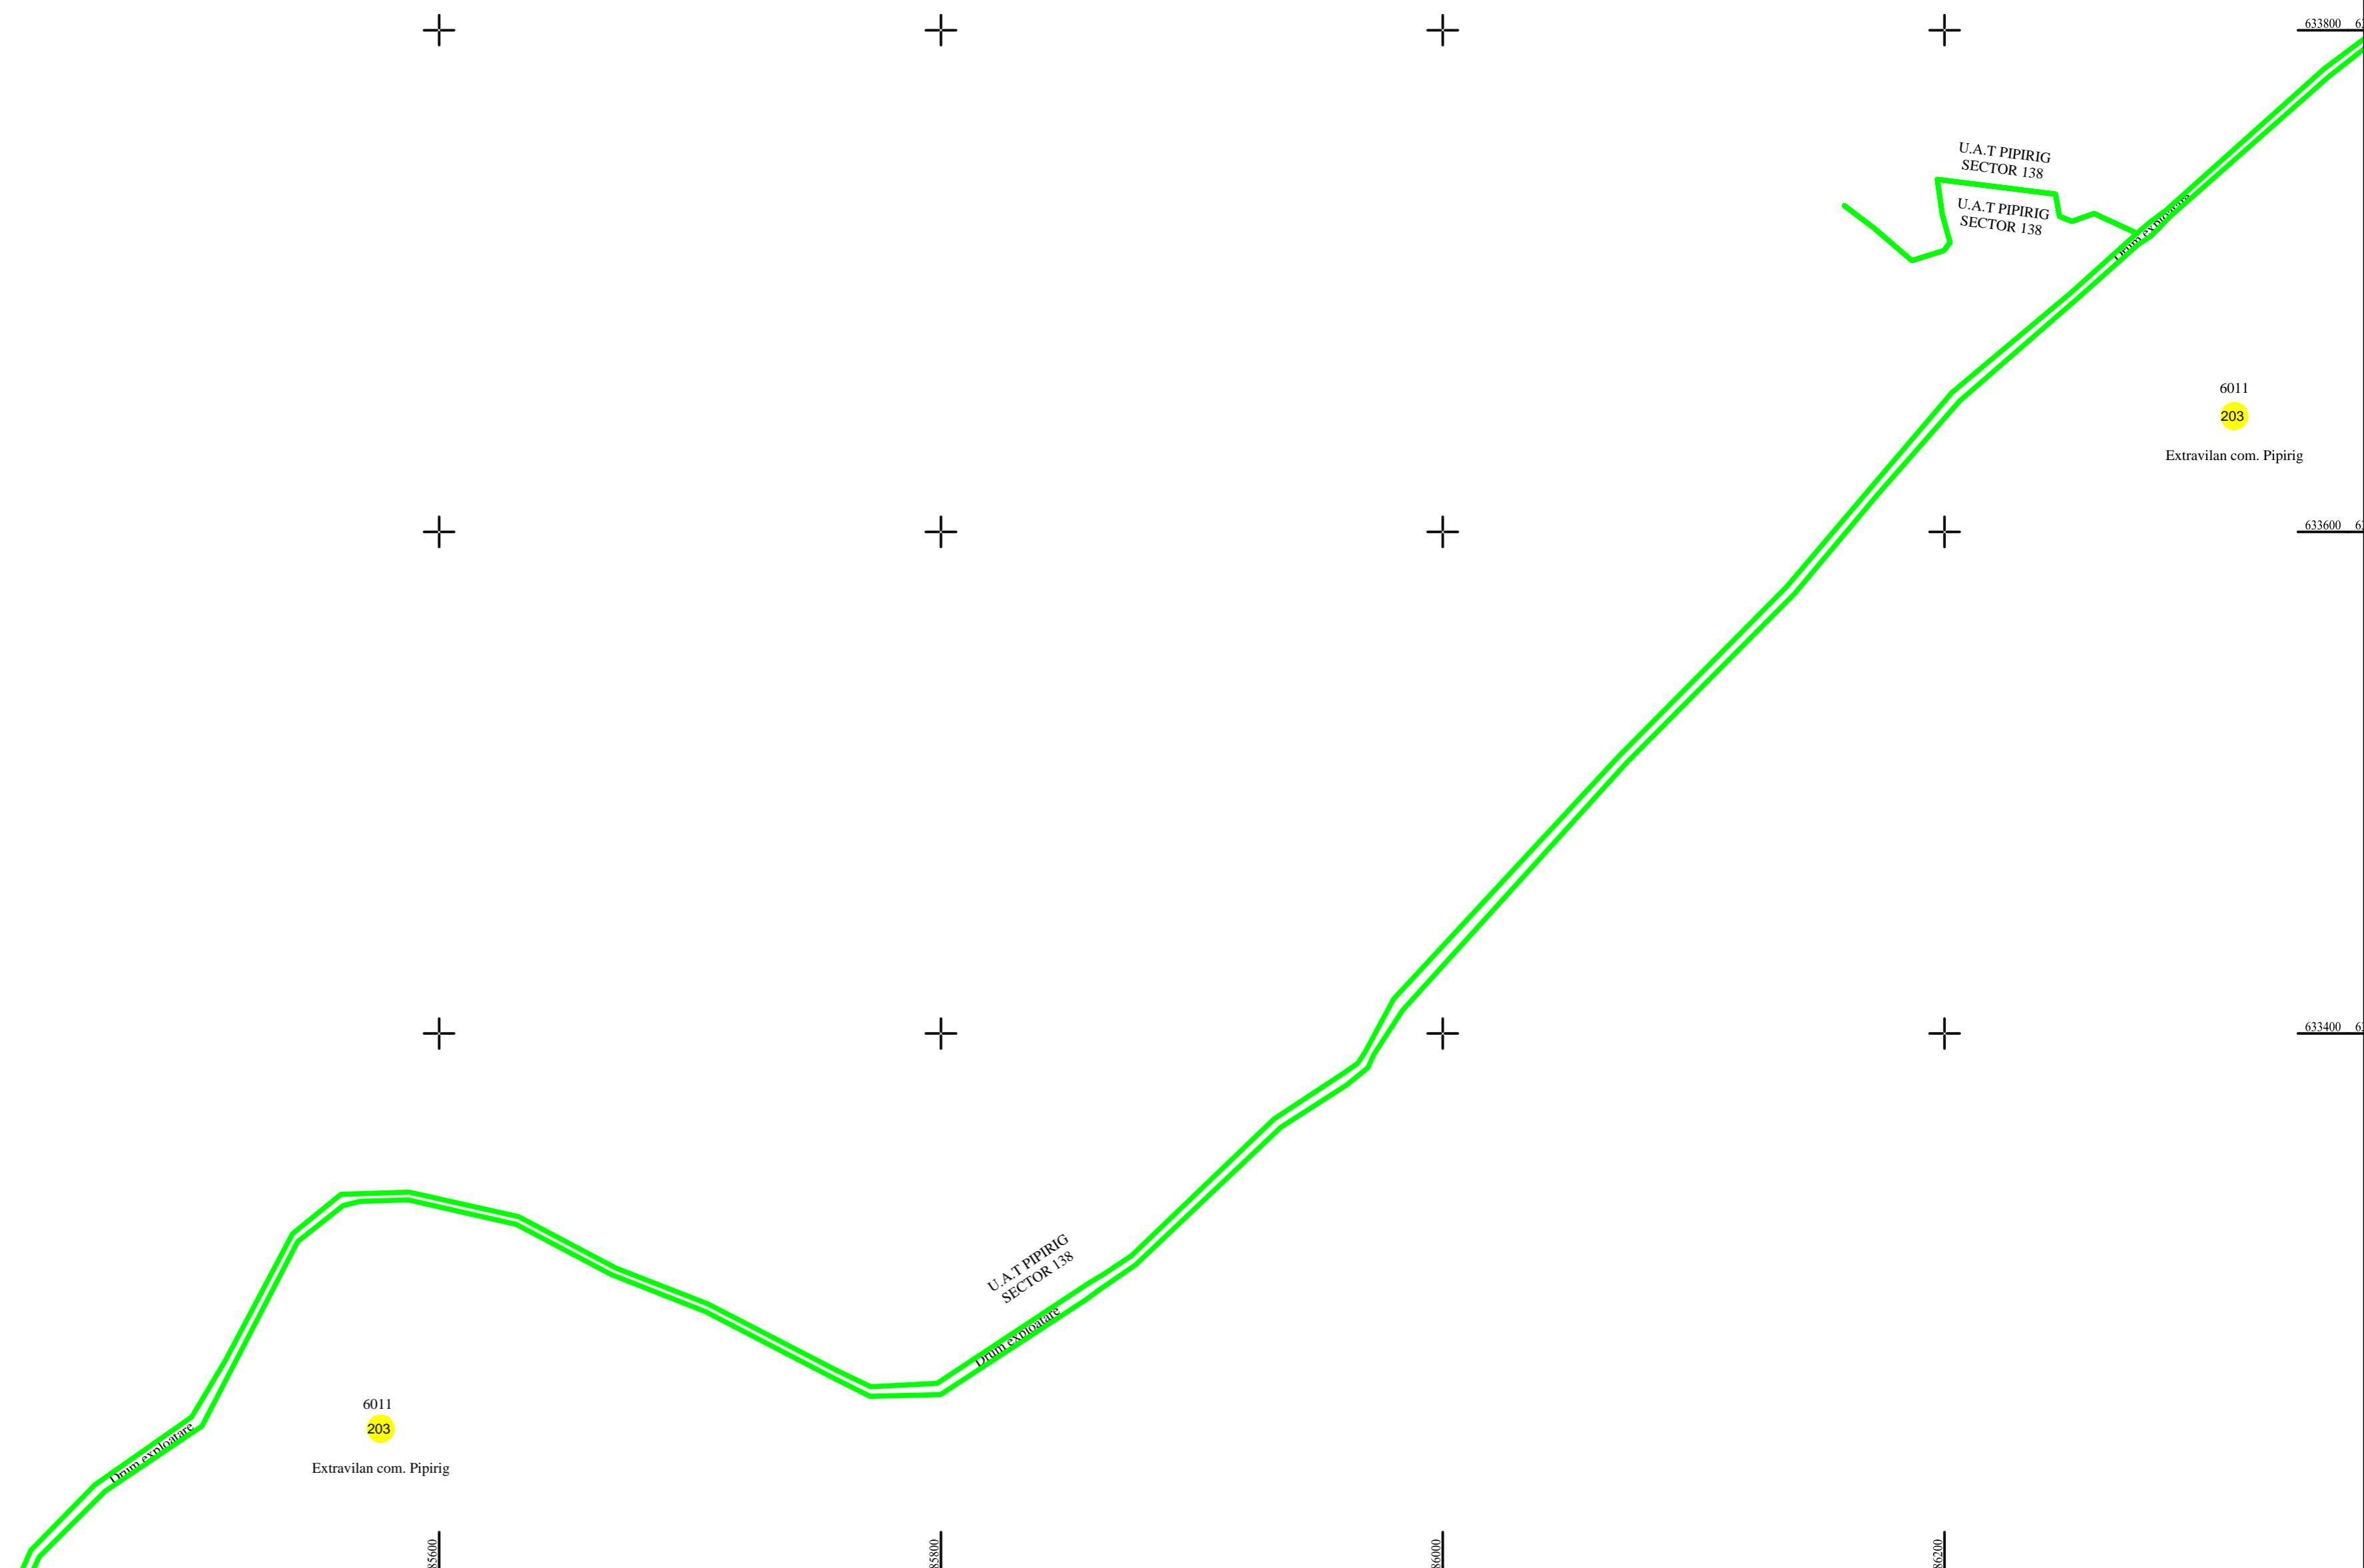

PLAN CADASTRAL
U.A.T. PIPIRIG, JUD. NEAMT, SECTOR NR. 203
 SCARA 1:2000
 SISTEM DE PROIECTIE STEREO-70

LEGENDA:

Sector cadastral	— (green line)
Limita imobil	— (black line)
Limita UAT	— (red line)
Numar sector	203
ID imobil	722

Întocmit:
SC TOPOPREST SRL

Data întocmirii:
DECEMBRIE 2022
 Lucrări de înregistrare sistematică UAT PIPIRIG - DOCUMENTE TEHNICE ALE CADASTRULUI SPRE PUBLICARE
 SC TOPOPREST SRL - document semnat electronic
 SC TOPOPREST SRL - CERTIFICAT DE AUTORIZARE CLASA I SERIA RO-B-J NR. 1804
 MIRCEA AFRASINEI - CERTIFICAT DE AUTORIZARE CATEGORIA D SERIA RO-B-F NR. 0976