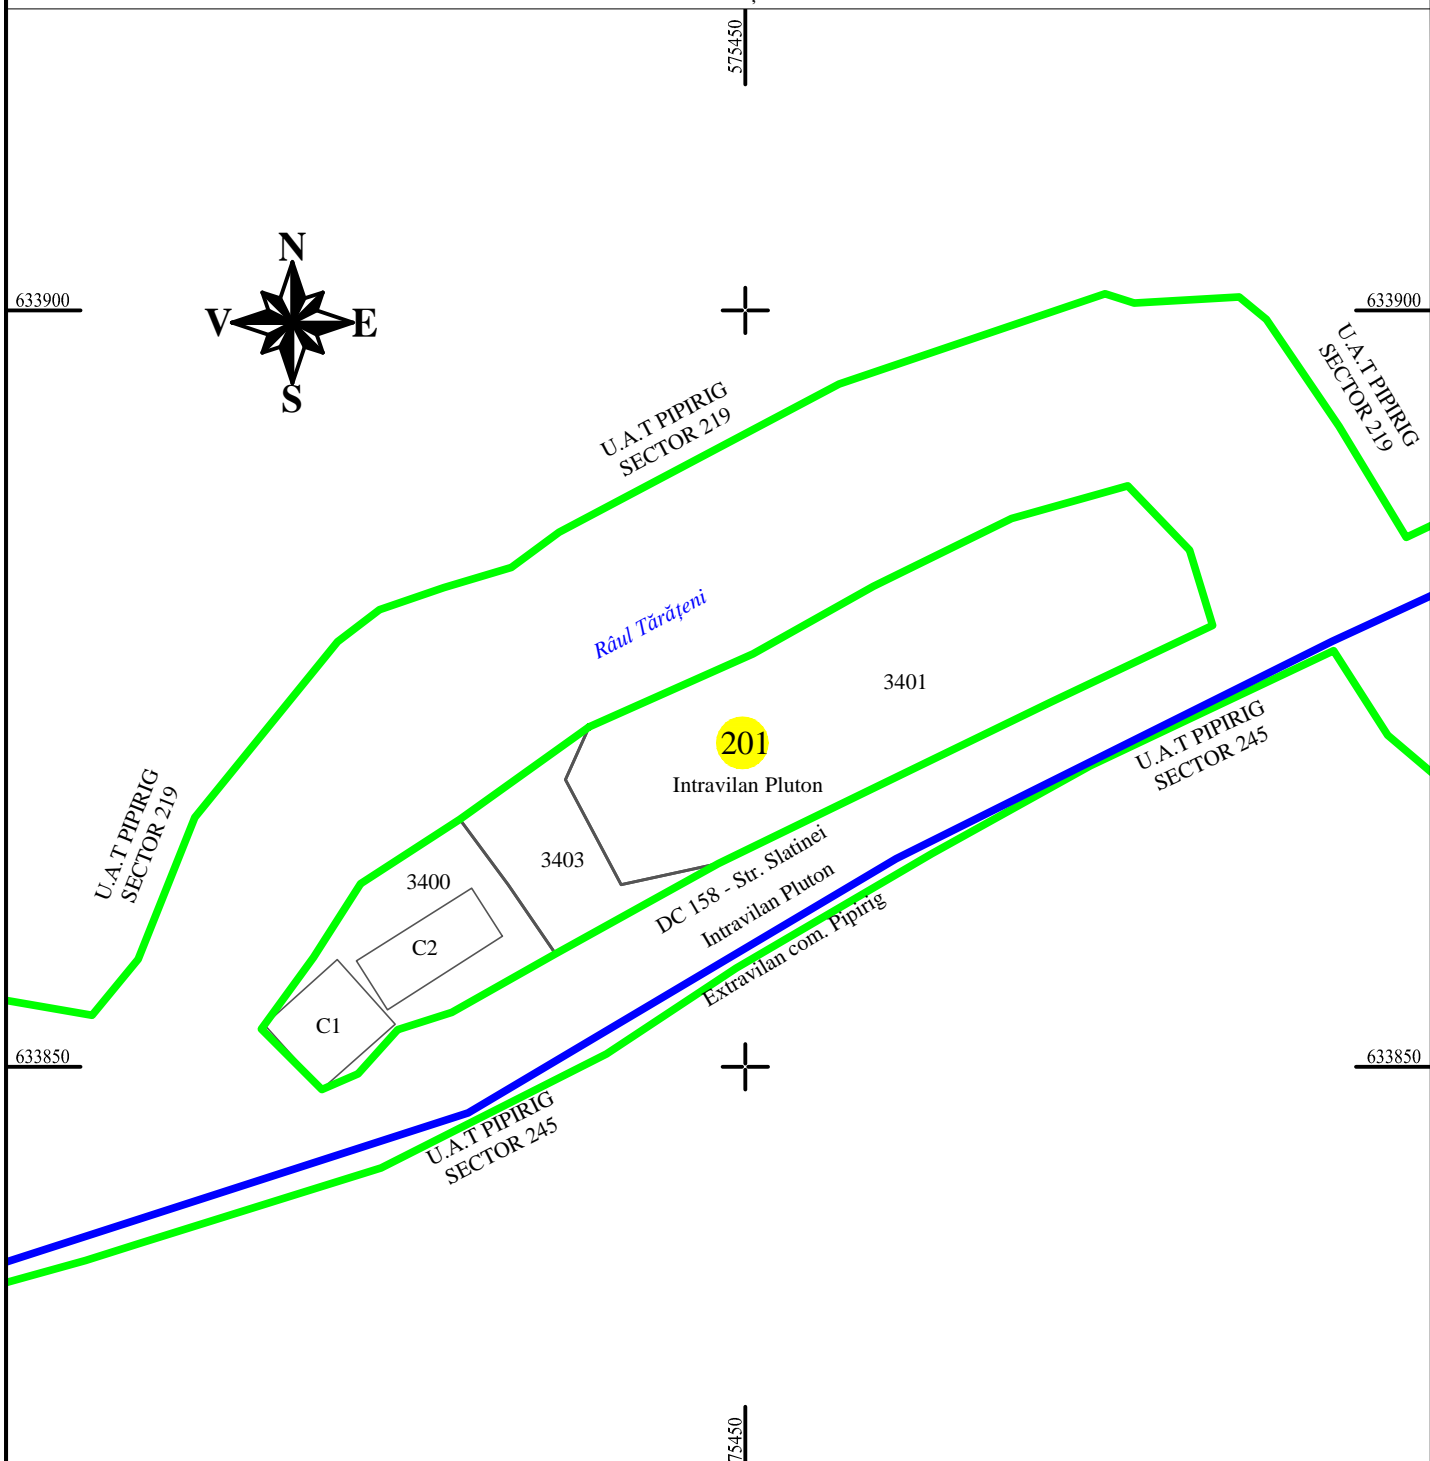

**PLAN CADASTRAL**  
**U.A.T. PIPIRIG, JUD. NEAMT, SECTOR NR. 201**

SCARA 1:500  
SISTEM DE PROIECȚIE STEREO-70

Întocmit:  
**SC TOPOPREST SRL**

Data întocmirii:  
**OCTOMBRIE 2023**

Lucrări de înregistrare sistematică UAT PIPIRIG - DOCUMENTE TEHNICE ALE  
CADASTRULUI SPRE PUBLICARE  
SC TOPOPREST SRL - document semnat electronic  
SC TOPOPREST SRL - CERTIFICAT DE AUTORIZARE CLASA I SERIA RO-B-J  
NR. 1804  
MIRCEA AFRASINEI - CERTIFICAT DE AUTORIZARE CATEGORIA D SERIA  
RO-B-F NR. 0976

LEGENDA:	
Sector cadastral	—
Limita imobil	—
Limita intravilan	—
Numar sector	201
ID imobil	722