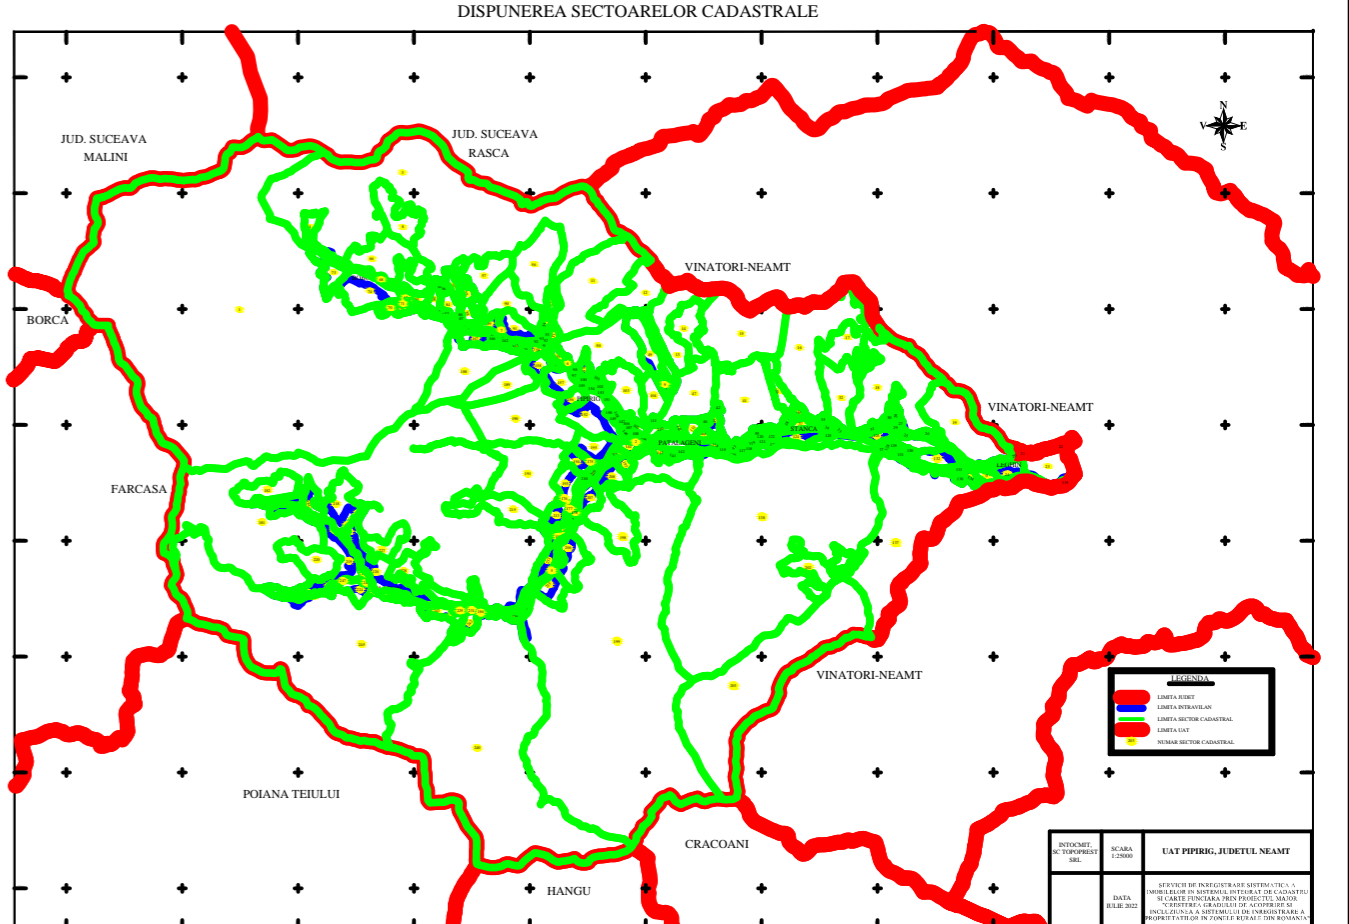

PLAN CADASTRAL
U.A.T. PIPIRIG, JUD. NEAMT, SECTOR NR. 1
 SCARA 1:2000
 SISTEM DE PROIECTIE STEREO-70

SCHEMA DE RACORDARE A PLANSELOR

LEGENDA:

| | |
|-------------------|------|
| Sector cadastral | — |
| Limita UAT | — |
| Limita imobil | — |
| Limita intravilan | — |
| Numar sector | 1 |
| ID imobil | 8153 |