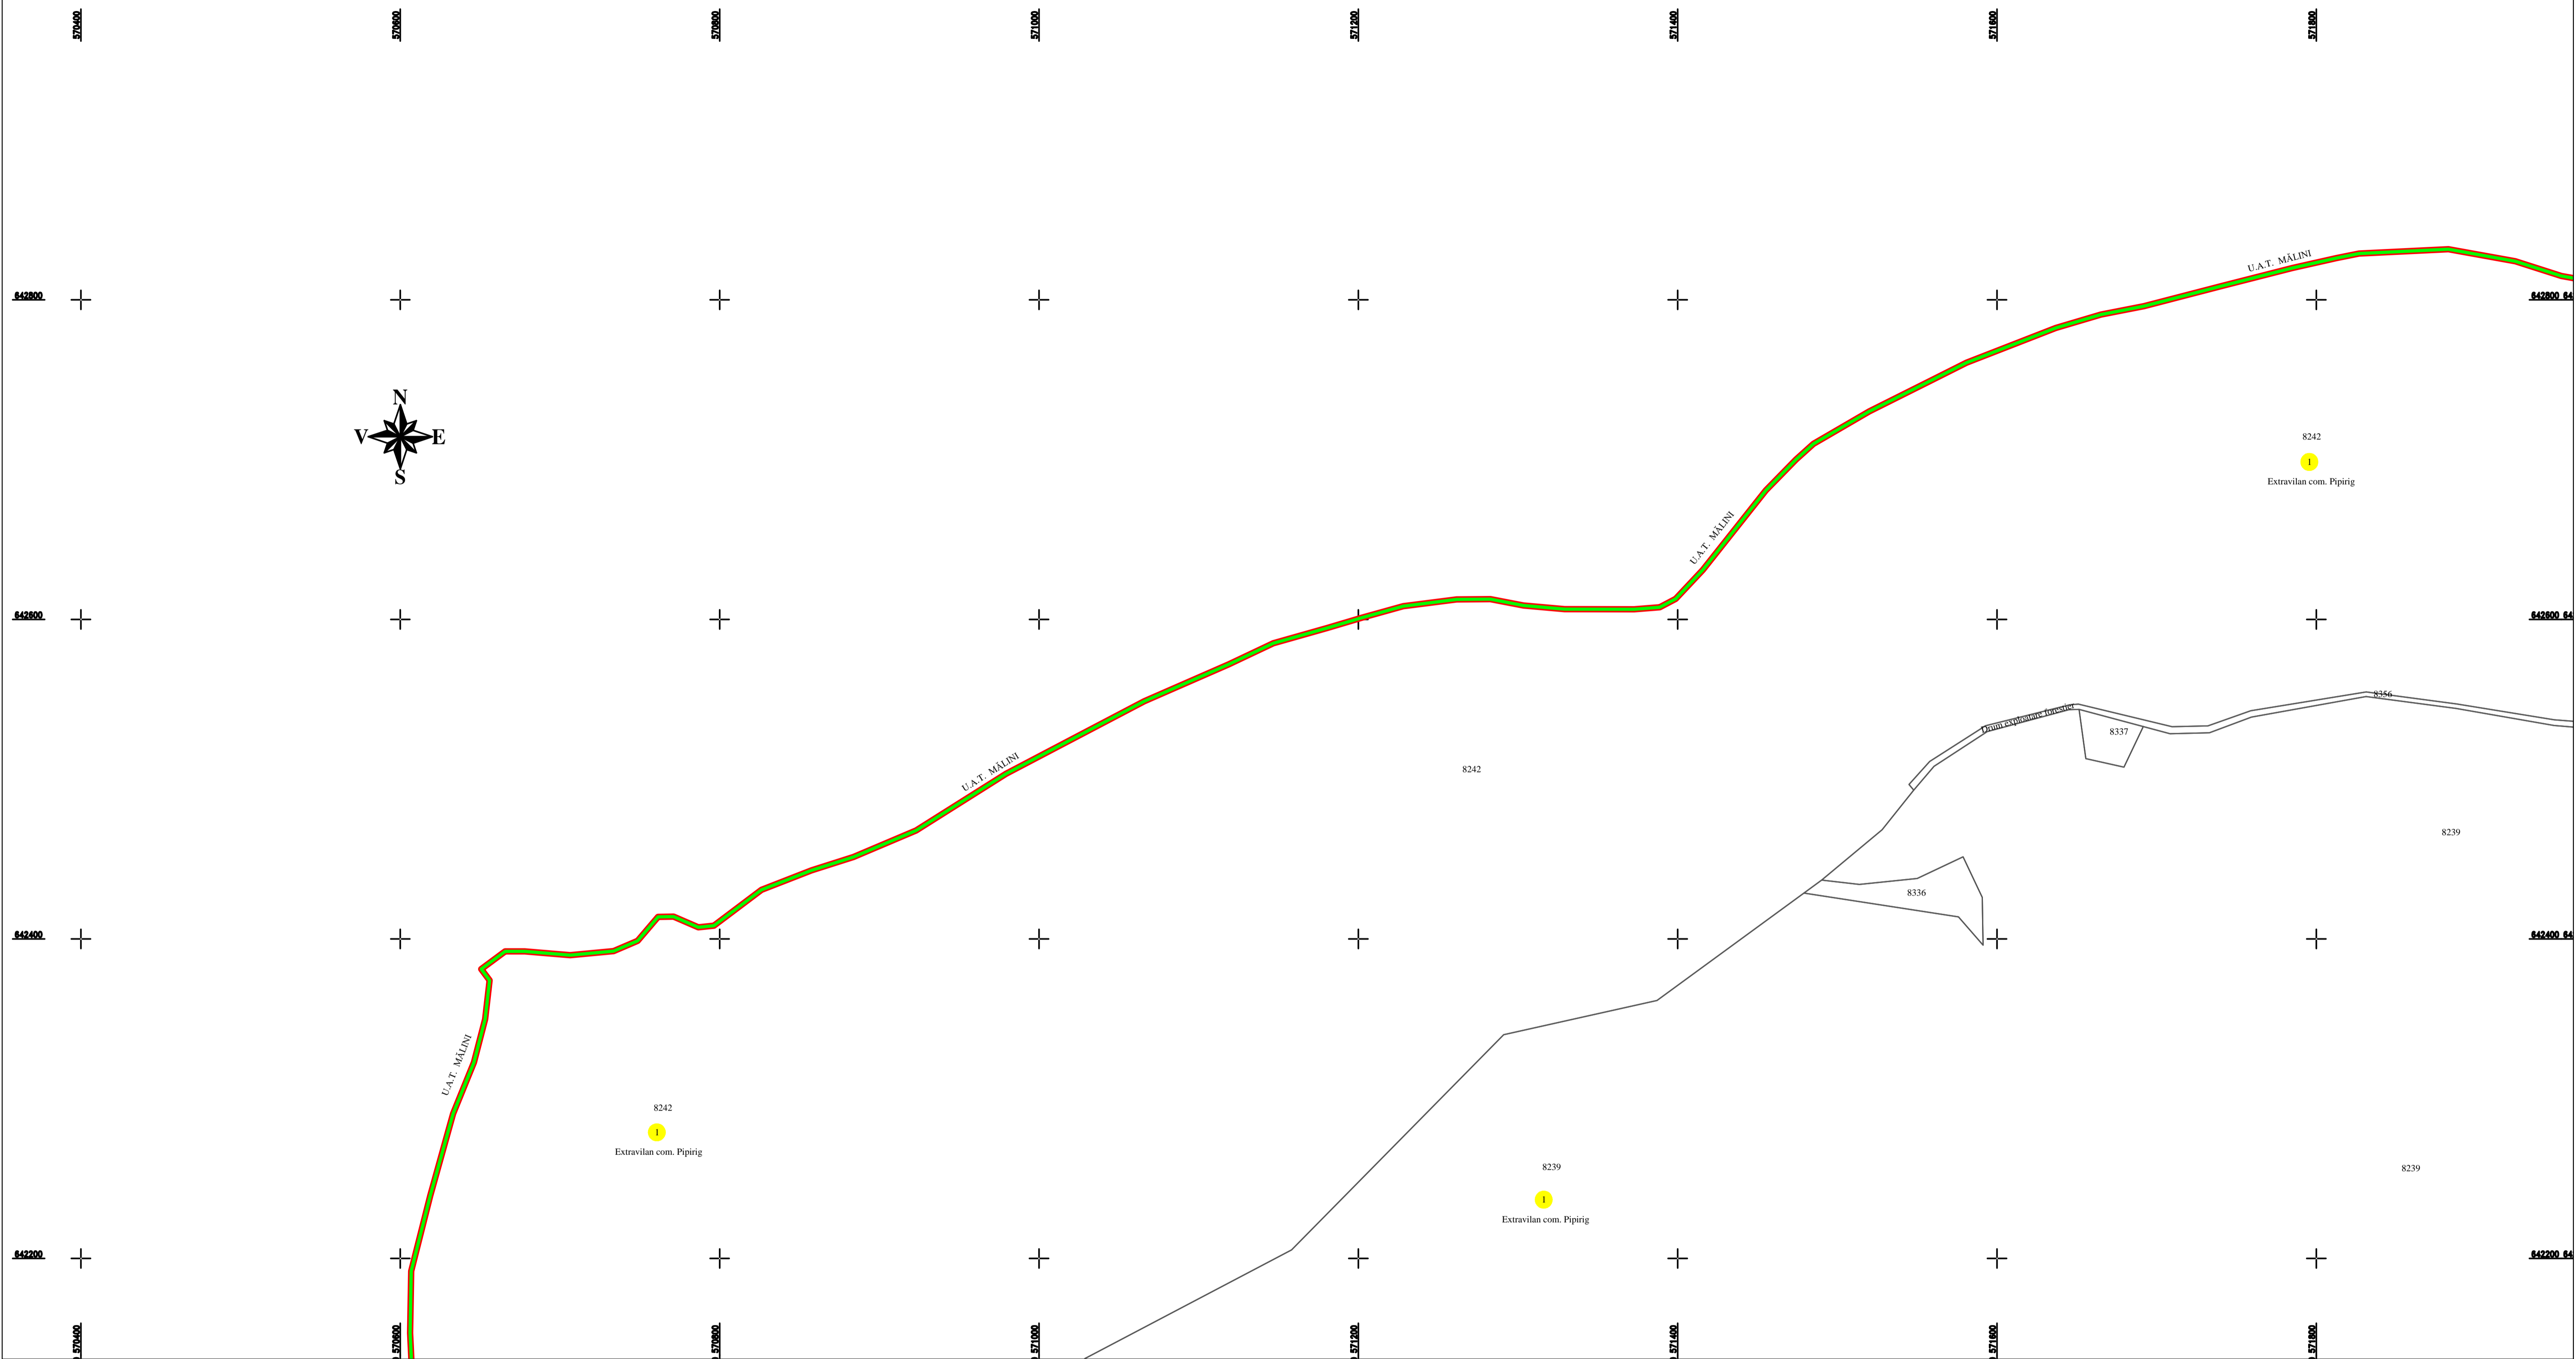

PLAN CADASTRAL
U.A.T. PIPIRIG, JUD. NEAMT, SECTOR NR. 1
 SCARA 1:2000
 SISTEM DE PROIECTIE STEREO-70

LEGENDA:

Sector cadastral	—
Limita UAT	—
Limita imobil	—
Limita intravilan	—
Numar sector	1
ID imobil	8153

Intocmit:
SC TOPOPREST SRL

Data intocmirii:
IANUARIE 2023

Lucrări de înregistrare sistematică UAT PIPIRIG - DOCUMENTE TEHNICE ALE CADASTRULUI SPRE PUBLICARE
 SC TOPOPREST SRL - document semnat electronic
 SC TOPOPREST SRL - CERTIFICAT DE AUTORIZARE CLASA I SERIA RO-B-J NR. 1804
 MIRCEA AFRASINEI - CERTIFICAT DE AUTORIZARE CATEGORIA D SERIA RO-B-F NR. 0976