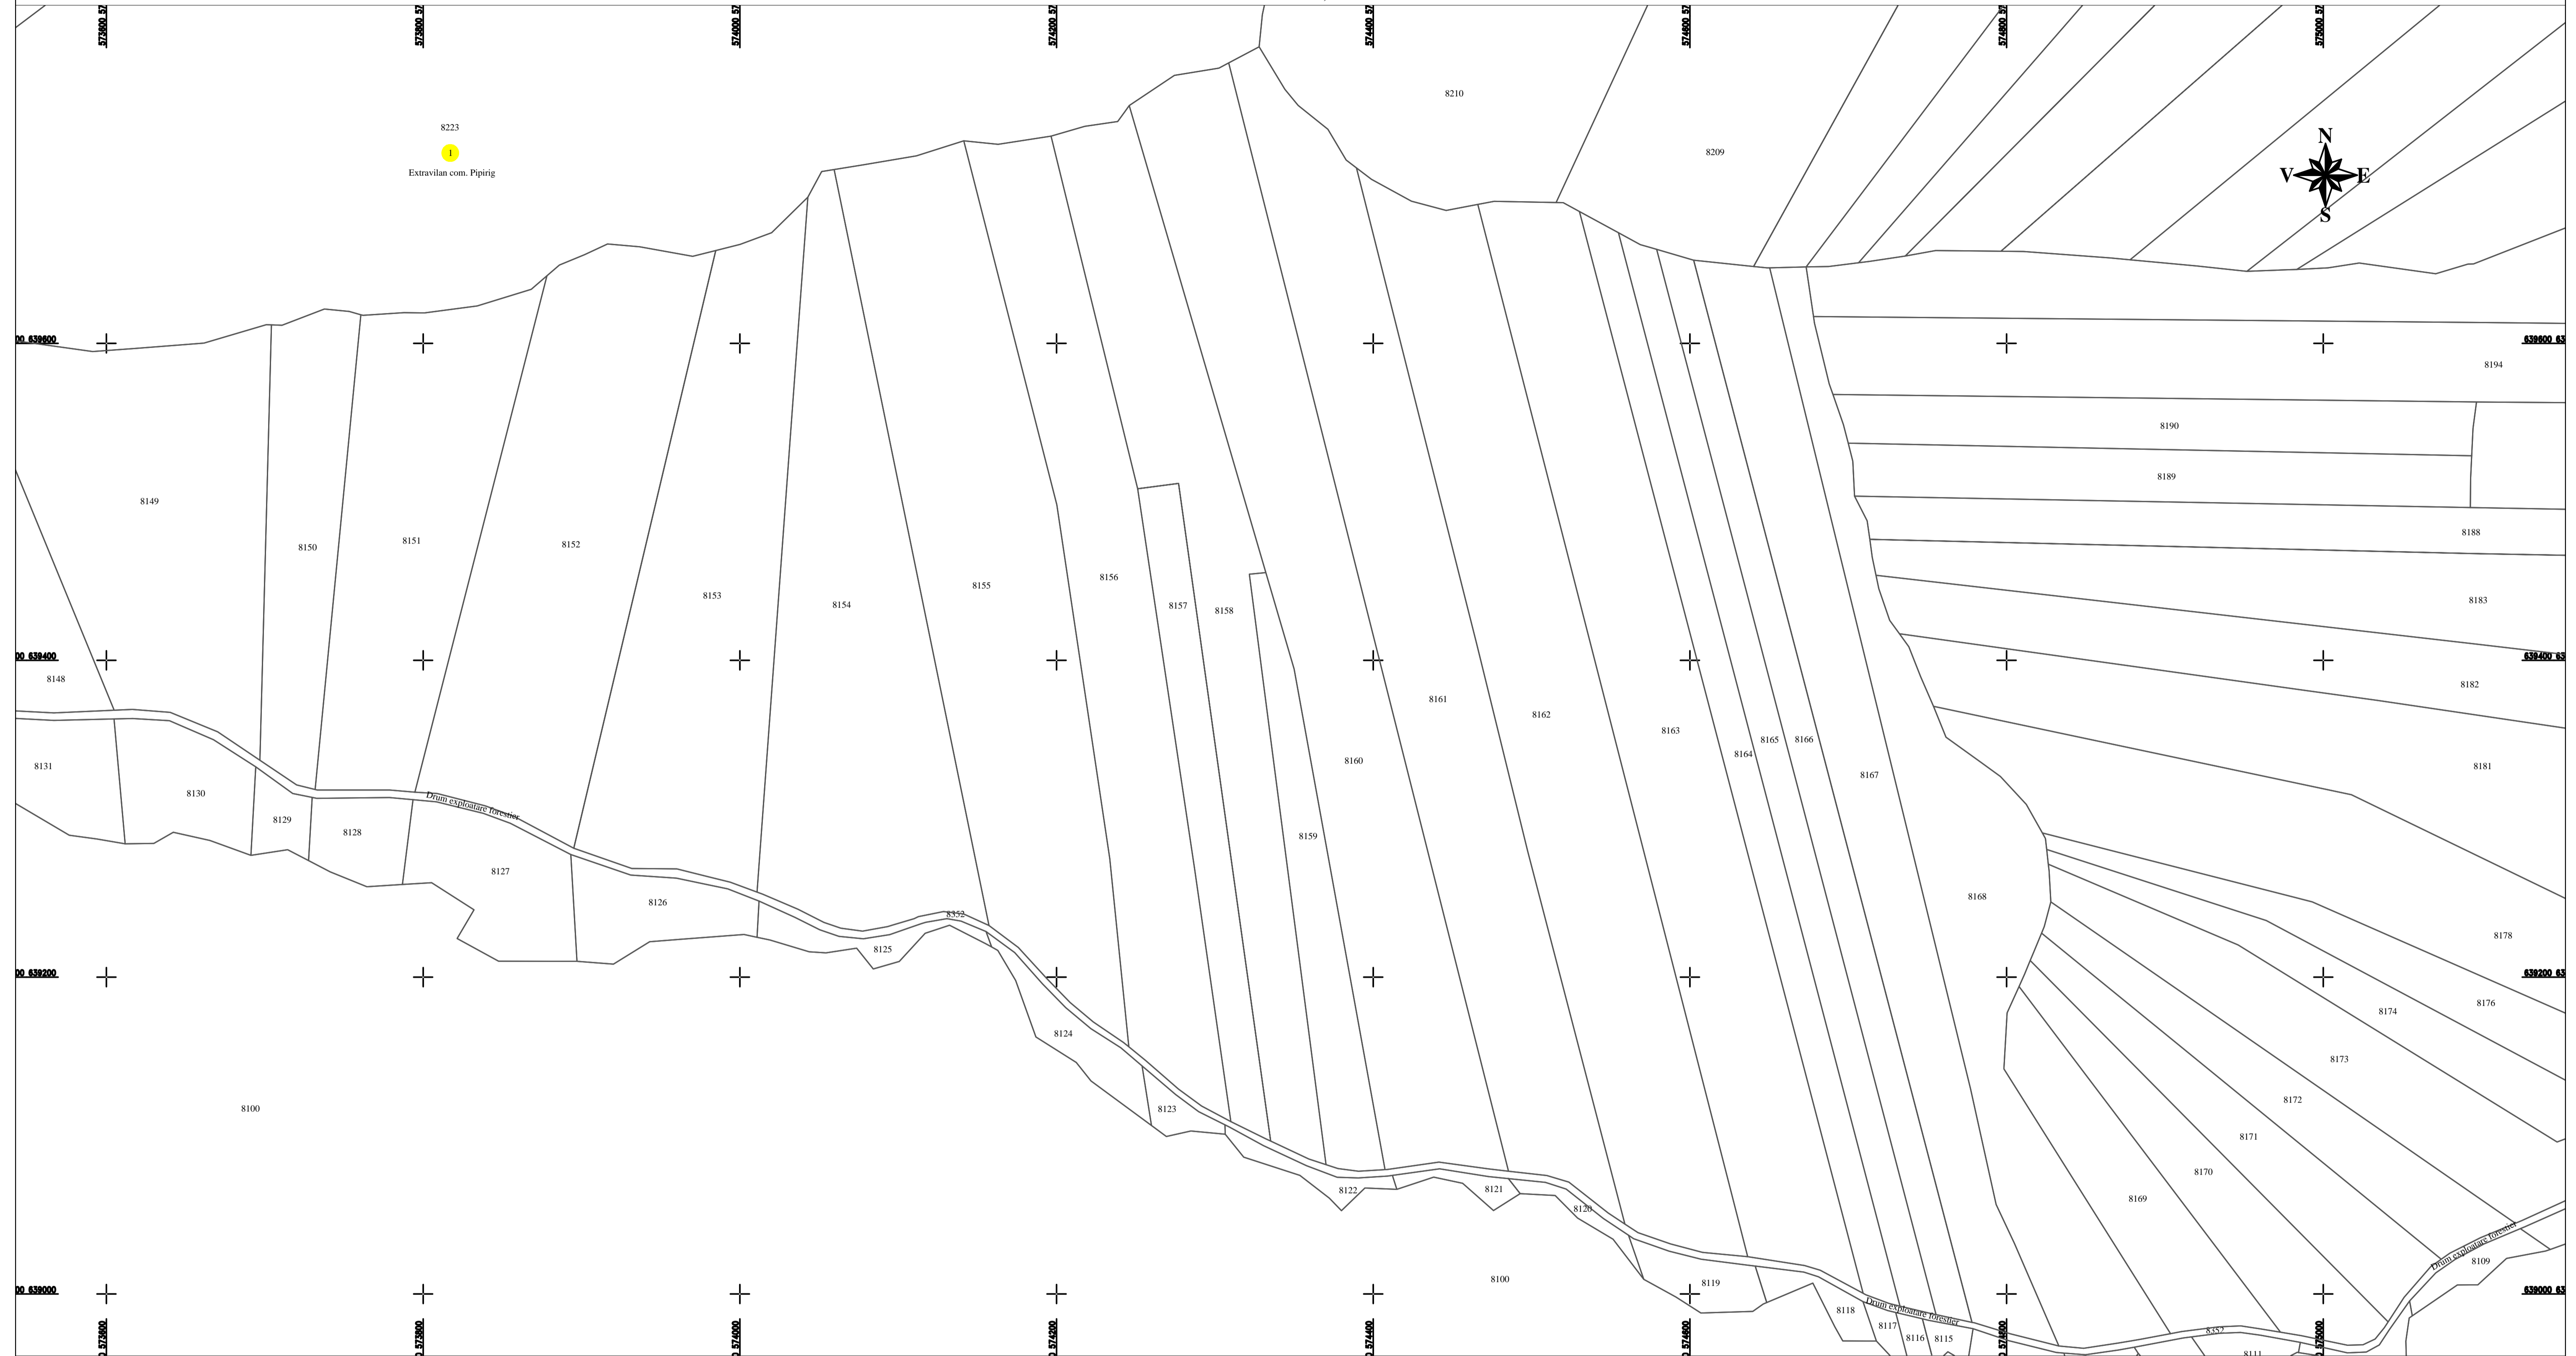

PLAN CADASTRAL
U.A.T. PIPIRIG, JUD. NEAMT, SECTOR NR. 1
 SCARA 1:2000
 SISTEM DE PROIECTIE STEREO-70

LEGENDA:

Sector cadastral	
Limita UAT	
Limita imobil	
Limita intravilan	
Numar sector	
ID imobil	8153

Întocmit:
SC TOPOPREST SRL

Data întocmirii:
IANUARIE 2023

Lucrări de înregistrare sistematică UAT PIPIRIG - DOCUMENTE TEHNICE ALE CADASTRULUI SPRE PUBLICARE
 SC TOPOPREST SRL - document semnat electronic
 SC TOPOPREST SRL - CERTIFICAT DE AUTORIZARE CLASA I SERIA RO-B-J NR. 1804
 MIRCEA AFRASINEI - CERTIFICAT DE AUTORIZARE CATEGORIA D SERIA RO-B-F NR. 0976