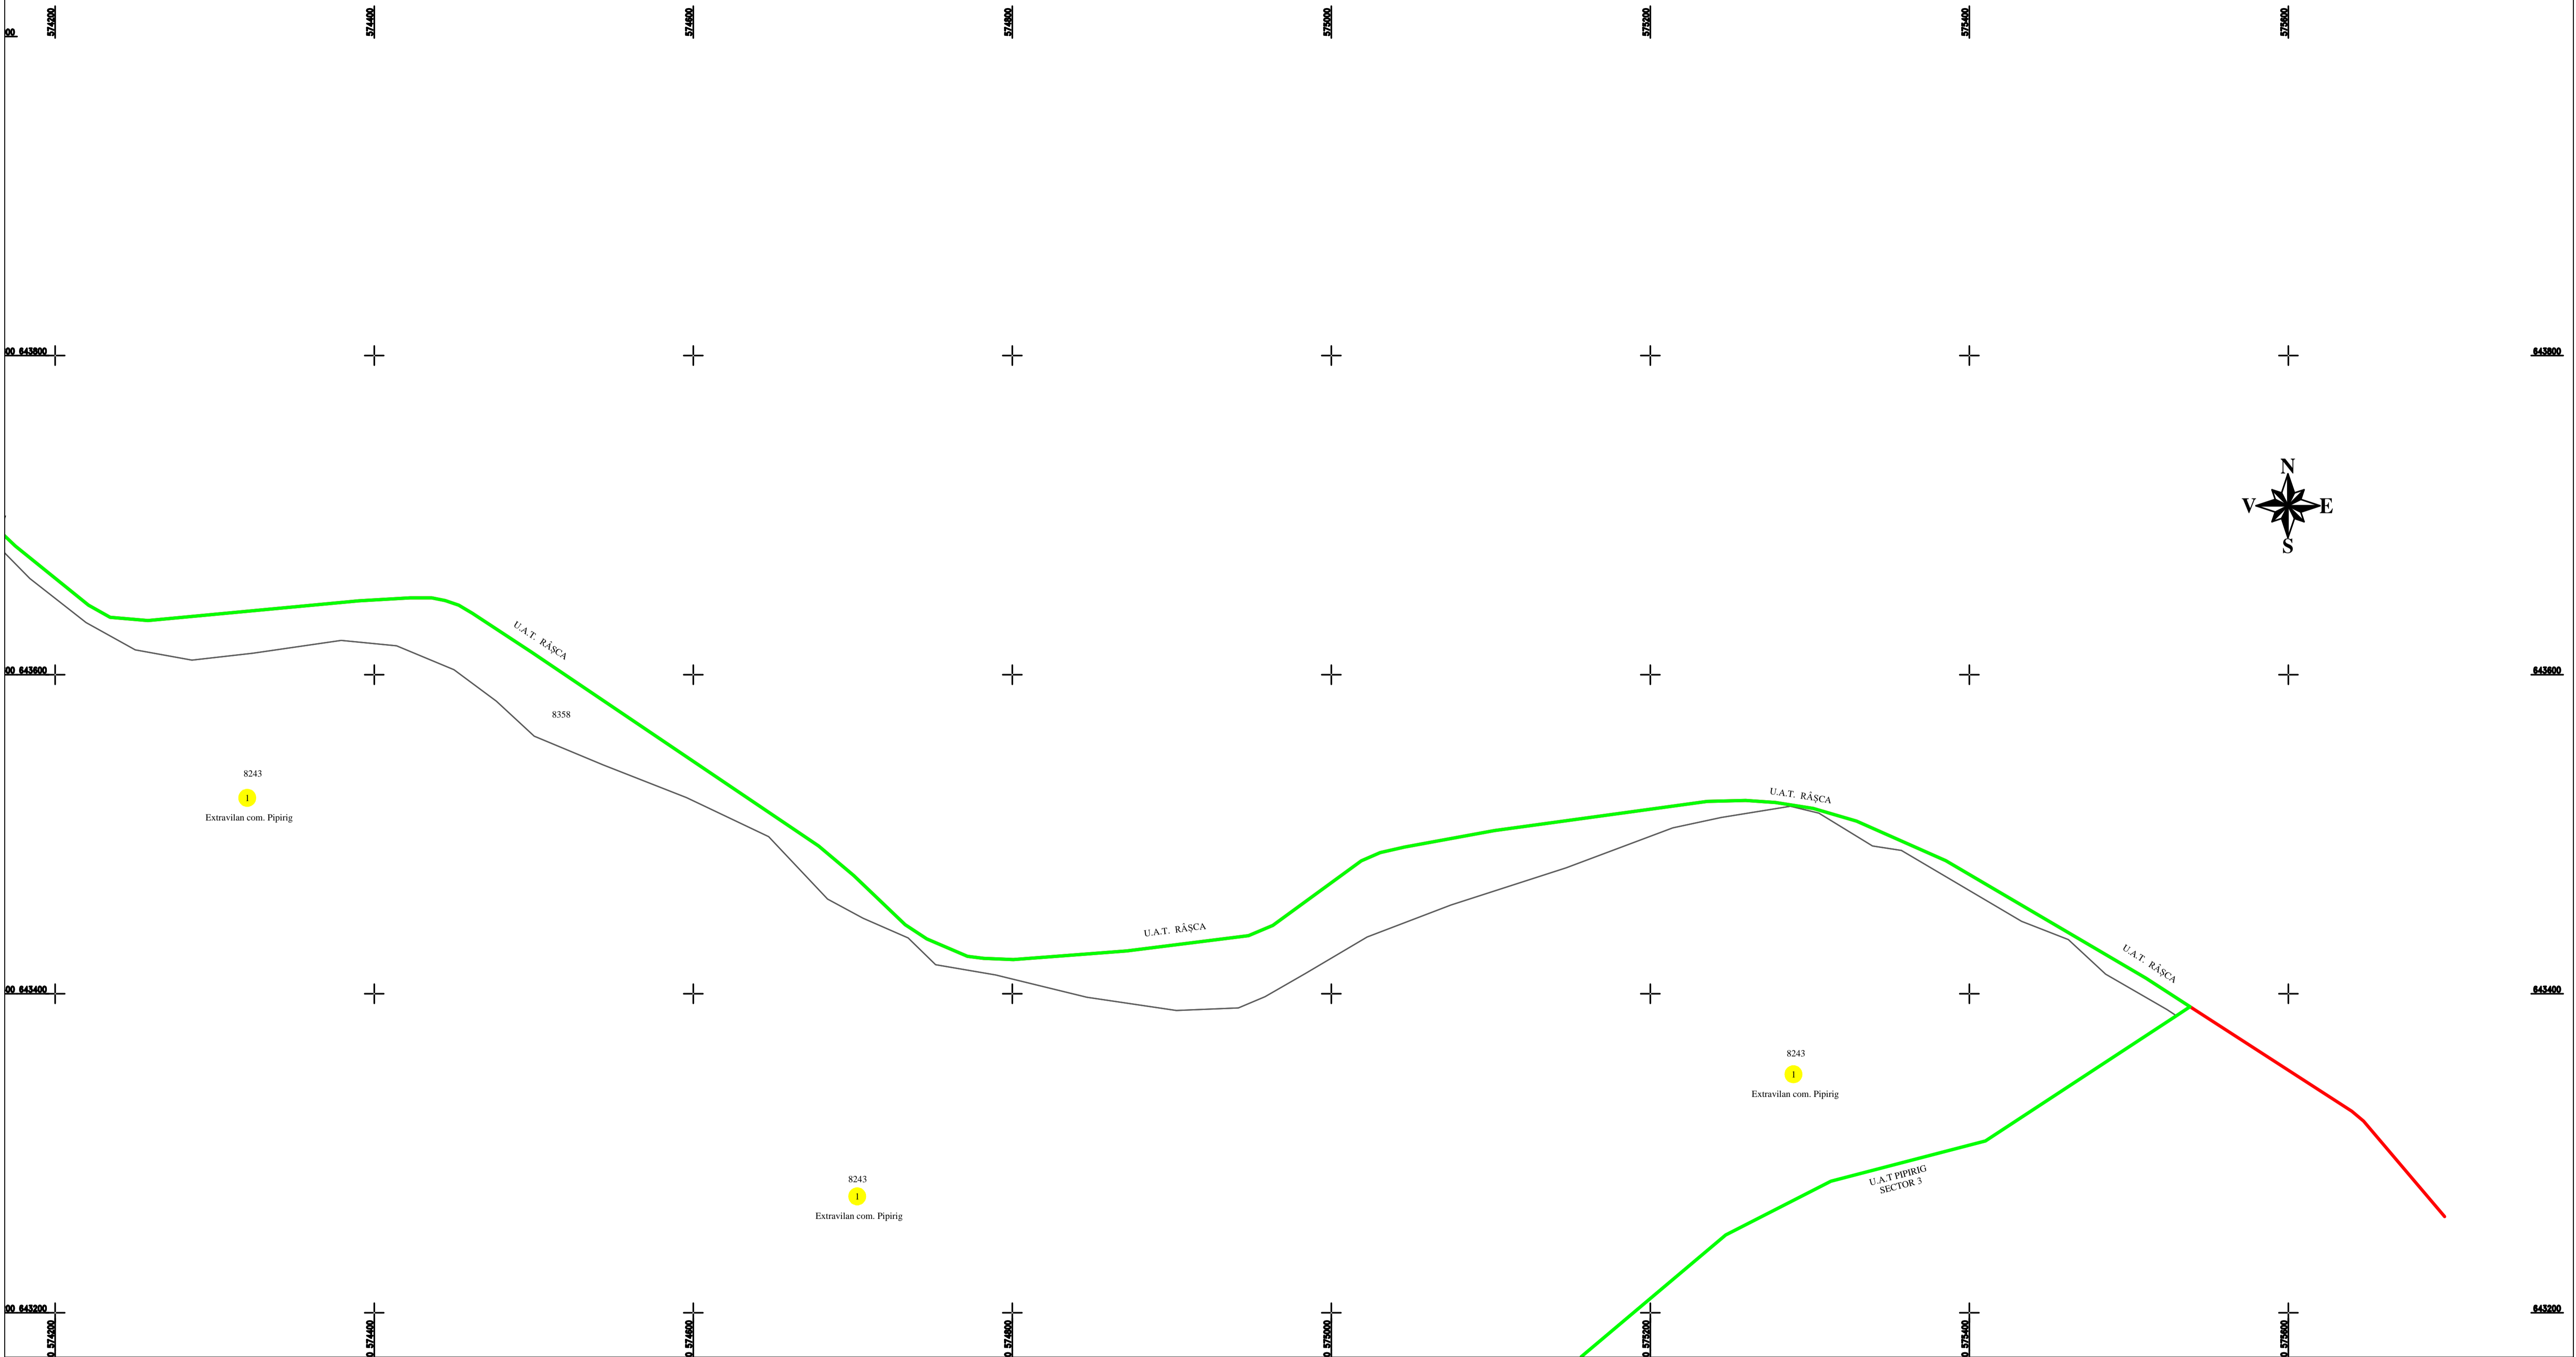

PLAN CADASTRAL
U.A.T. PIPIRIG, JUD. NEAMT, SECTOR NR. 1
 SCARA 1:2000
 SISTEM DE PROIECTIE STEREO-70

LEGENDA:

Sector cadastral	
Limita UAT	
Limita imobil	
Limita intravilan	
Numar sector	1
ID imobil	8153

Întocmit:
SC TOPOPREST SRL

Data întocmirii:
IANUARIE 2023

Lucrări de înregistrare sistematică UAT PIPIRIG - DOCUMENTE TEHNICE ALE CADASTRULUI SPRE PUBLICARE
 SC TOPOPREST SRL - document semnat electronic
 SC TOPOPREST SRL - CERTIFICAT DE AUTORIZARE CLASA I SERIA RO-B-J NR. 1804
 MIRCEA AFRASINEI - CERTIFICAT DE AUTORIZARE CATEGORIA D SERIA RO-B-F NR. 0976