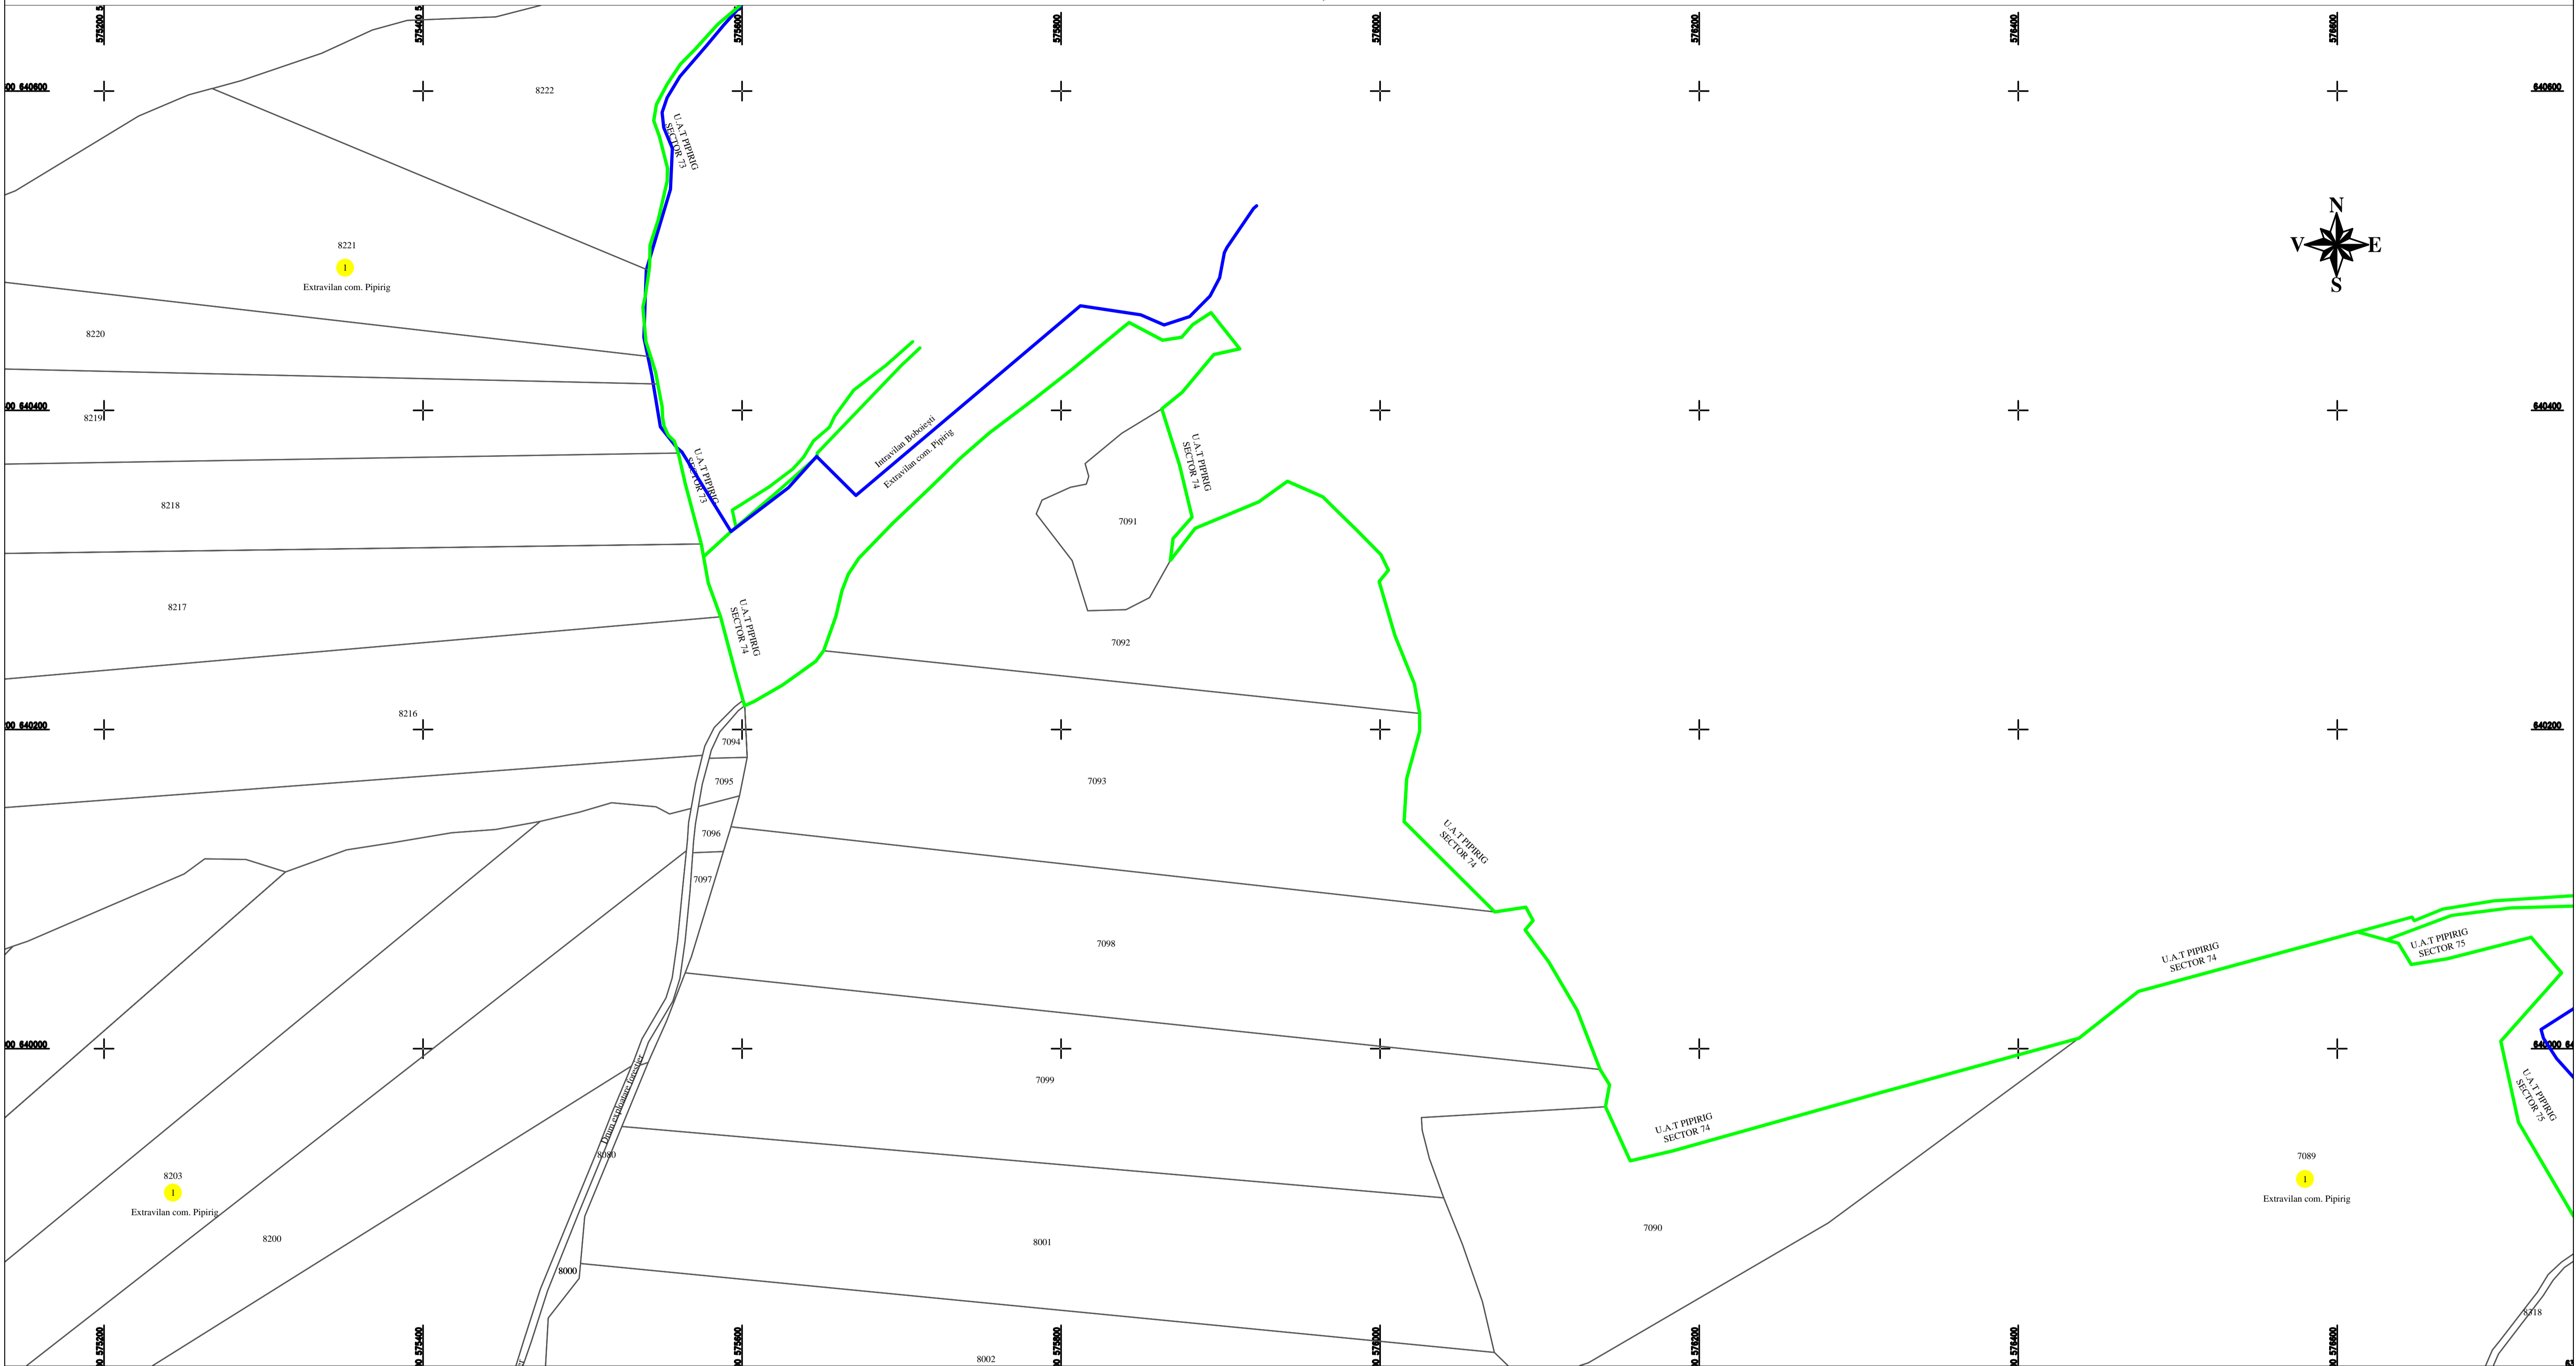

PLAN CADASTRAL
U.A.T. PIPIRIG, JUD. NEAMT, SECTOR NR. 1
 SCARA 1:2000
 SISTEM DE PROIECTIE STEREO-70

LEGENDA:

Sector cadastral	
Limita UAT	
Limita imobil	
Limita intravilan	
Numar sector	
ID imobil	8153

Întocmit:
SC TOPOPREST SRL

Data întocmirii:
IANUARIE 2023

Lucrări de înregistrare sistematică UAT PIPIRIG - DOCUMENTE TEHNICE ALE CADASTRULUI SPRE PUBLICARE
 SC TOPOPREST SRL - document semnat electronic
 SC TOPOPREST SRL - CERTIFICAT DE AUTORIZARE CLASA I SERIA RO-B-J NR. 1804
 MIRCEA AFRASINEI - CERTIFICAT DE AUTORIZARE CATEGORIA D SERIA RO-B-F NR. 0976