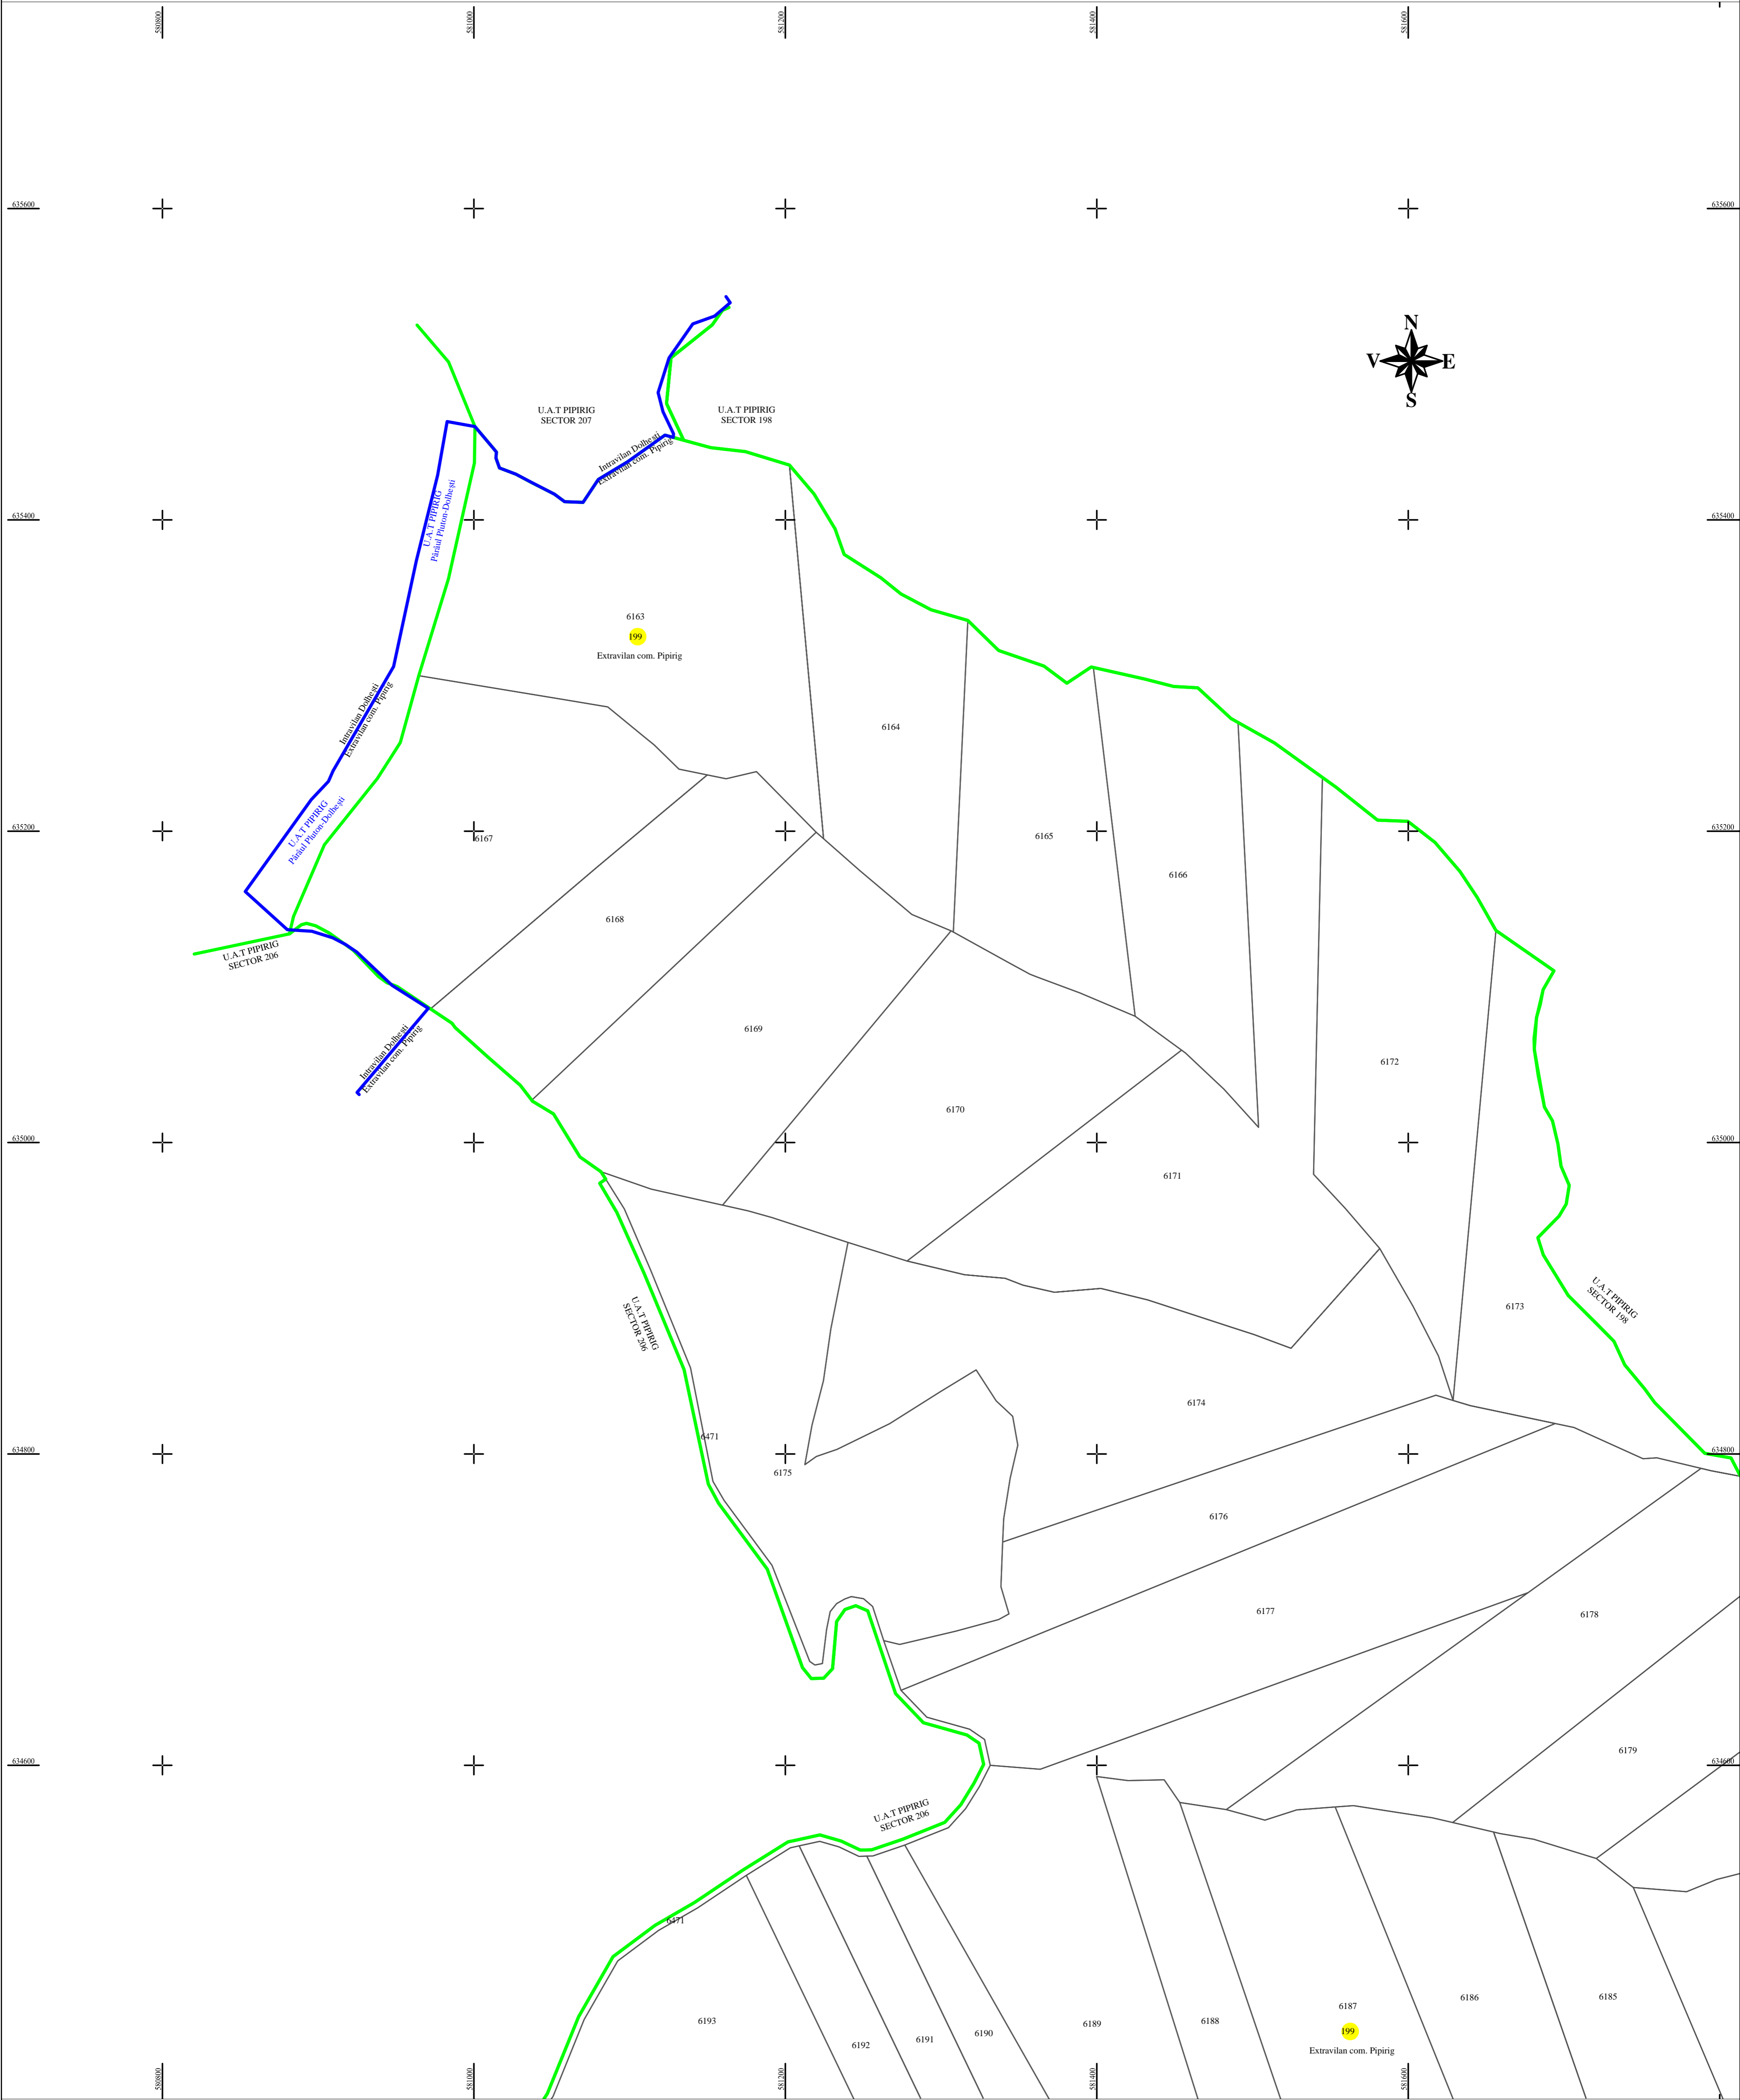

PLAN CADASTRAL
U.A.T. PIPIRIG, JUD. NEAMT, SECTOR NR. 199
 SCARA 1:2000
 SISTEM DE PROIECTIE STEREO-70

SCHEMA DE RACORDARE A PLANSELOR

		1	2
	5	4	3
6	7	8	
12	11	10	9
	13	14	
17	16	15	
18	19	20	
	22	21	

LEGENDA:

Sector cadastral	— (green line)
Limita imobil	— (thin black line)
Limita UAT	— (thick green line)
Numar sector	199 (yellow dot)
ID imobil	722 (yellow dot)

Întocmit:
SC TOPOPREST SRL

Data întocmirii:
DECEMBRIE 2022
 Lucrări de înregistrare sistematică UAT PIPIRIG - DOCUMENTE TEHNICE ALE CADASTRULUI SPRE PUBLICARE
 SC TOPOPREST SRL - document semnat electronic
 SC TOPOPREST SRL - CERTIFICAT DE AUTORIZARE CLASA I SERIA RO-B-J NR. 1804
 MIRCEA AFRASINEI - CERTIFICAT DE AUTORIZARE CATEGORIA D SERIA RO-B-F NR. 0976