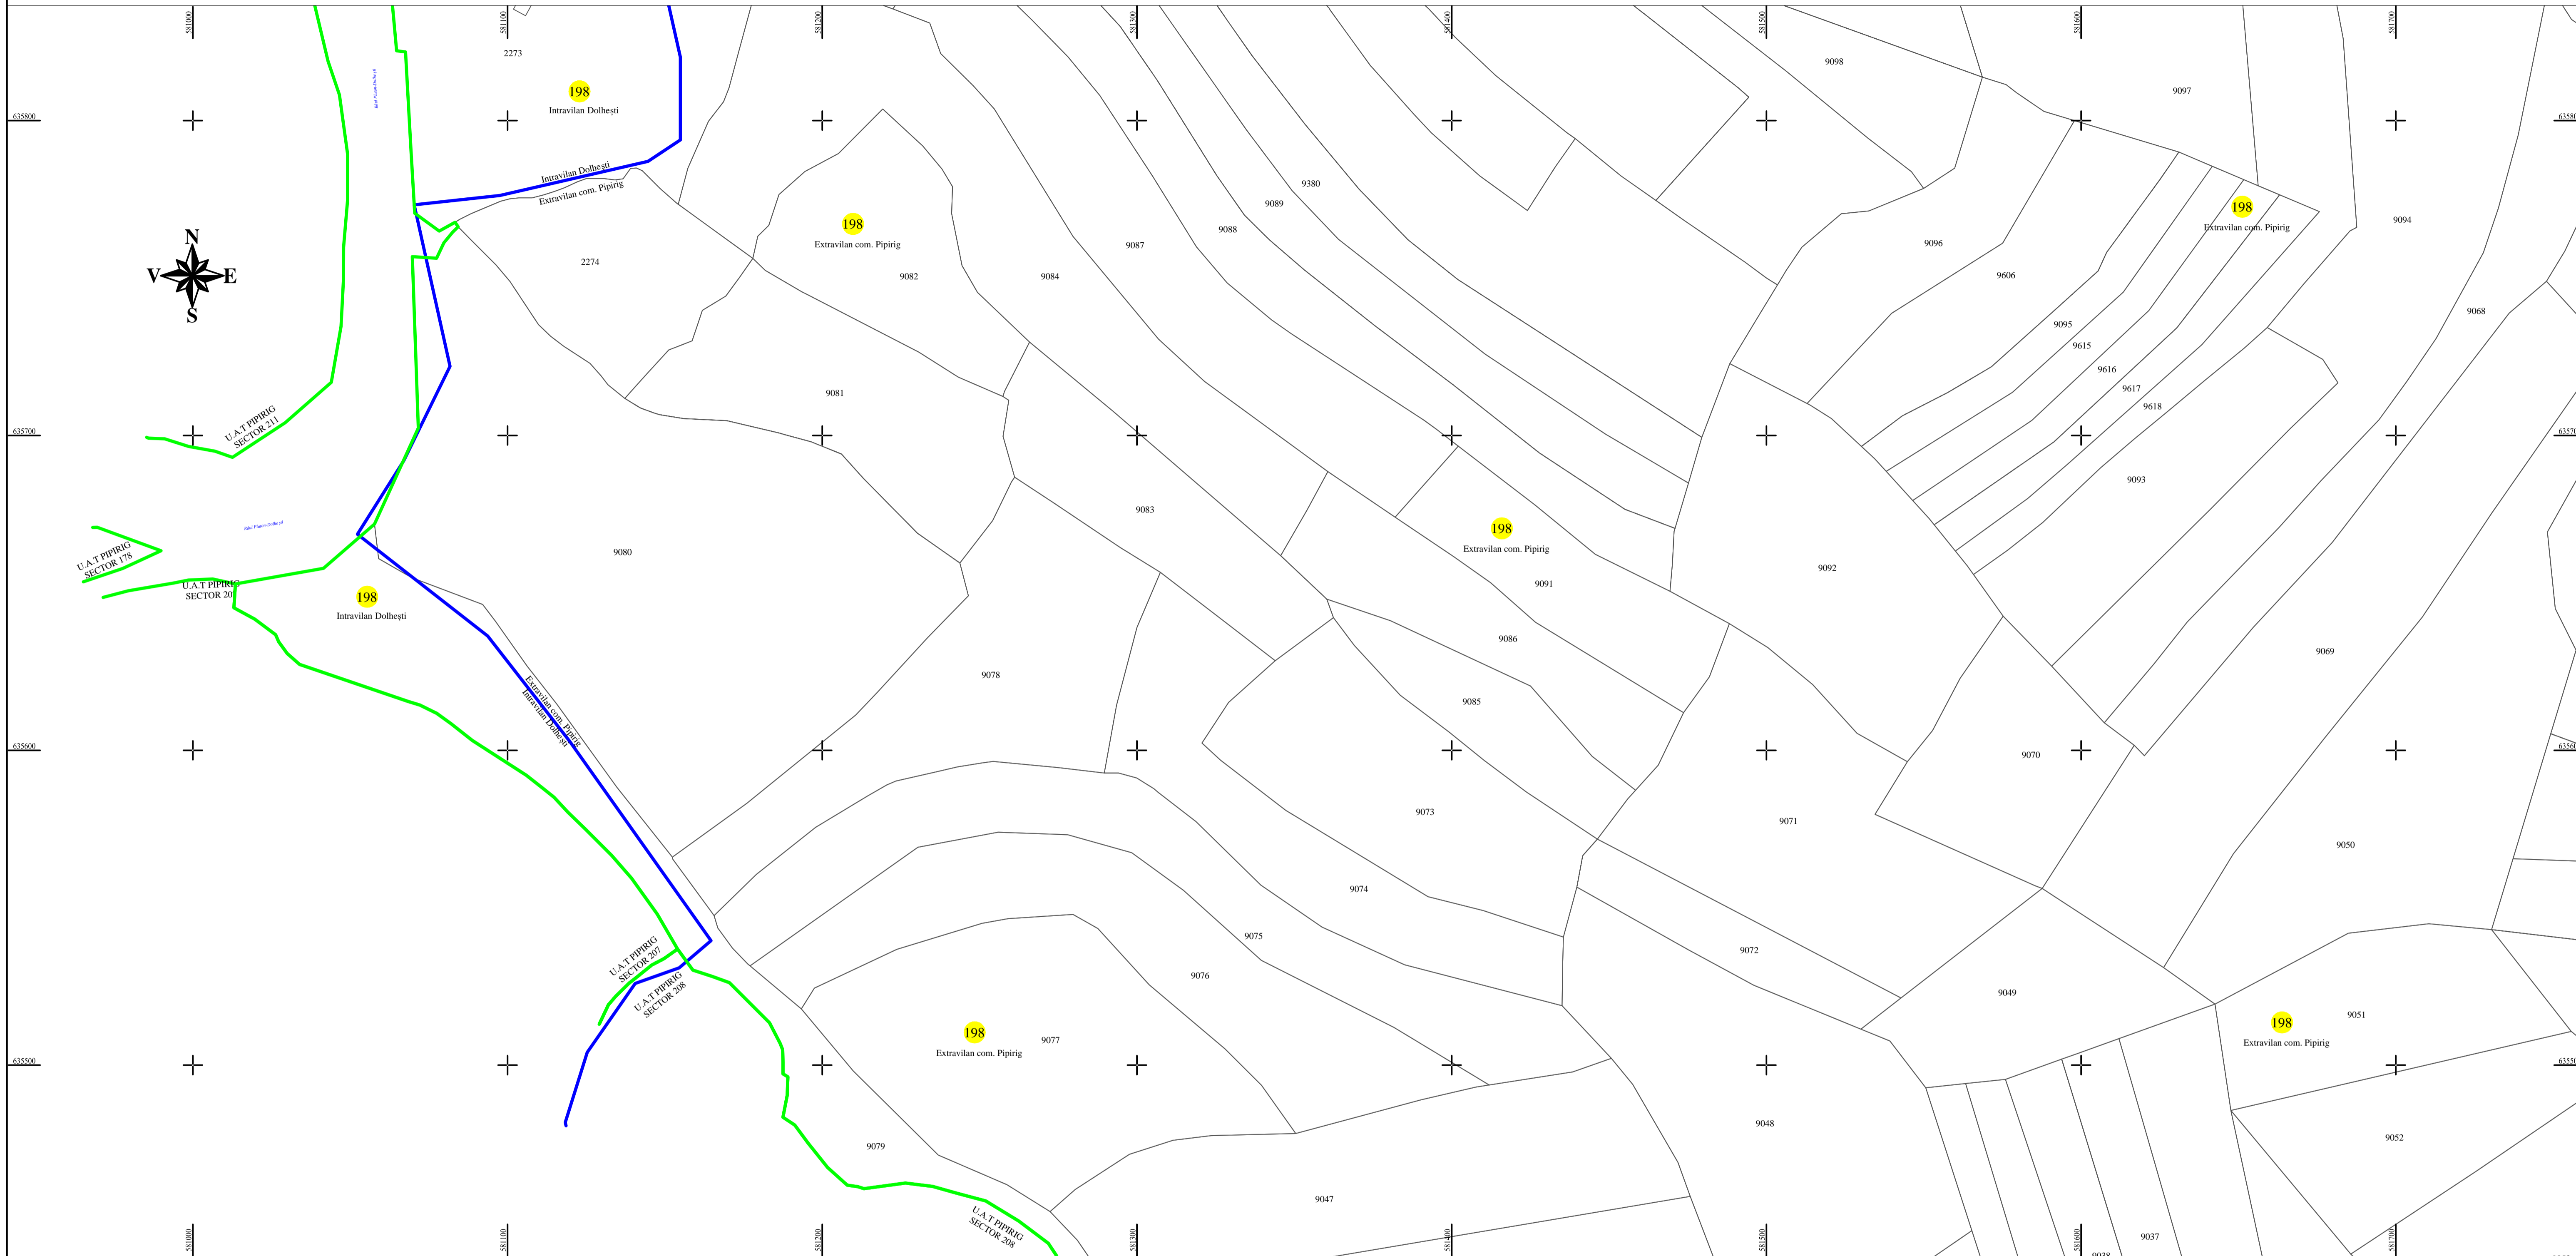

PLAN CADASTRAL
U.A.T. PIPIRIG, JUD. NEAMT, SECTOR NR. 198
 SCARA 1:1000
 SISTEM DE PROIECTIE STEREO-70

LEGENDA:

Sector cadastral	— (green line)
Limita imobil	— (black line)
Limita intravilan	— (blue line)
Numar sector	198
ID imobil	722

Întocmit:
SC TOPOPREST SRL

Data întocmirii:
OCTOMBRIE 2023

Lucrări de înregistrare sistematică UAT PIPIRIG - DOCUMENTE TEHNICE ALE CADASTRULUI SPRE PUBLICARE
 SC TOPOPREST SRL - document semnat electronic
 SC TOPOPREST SRL - CERTIFICAT DE AUTORIZARE CLASA I SERIA RO-B-J NR. 1804
 MIRCEA AFRASINEI - CERTIFICAT DE AUTORIZARE CATEGORIA D SERIA RO-B-F NR. 0976