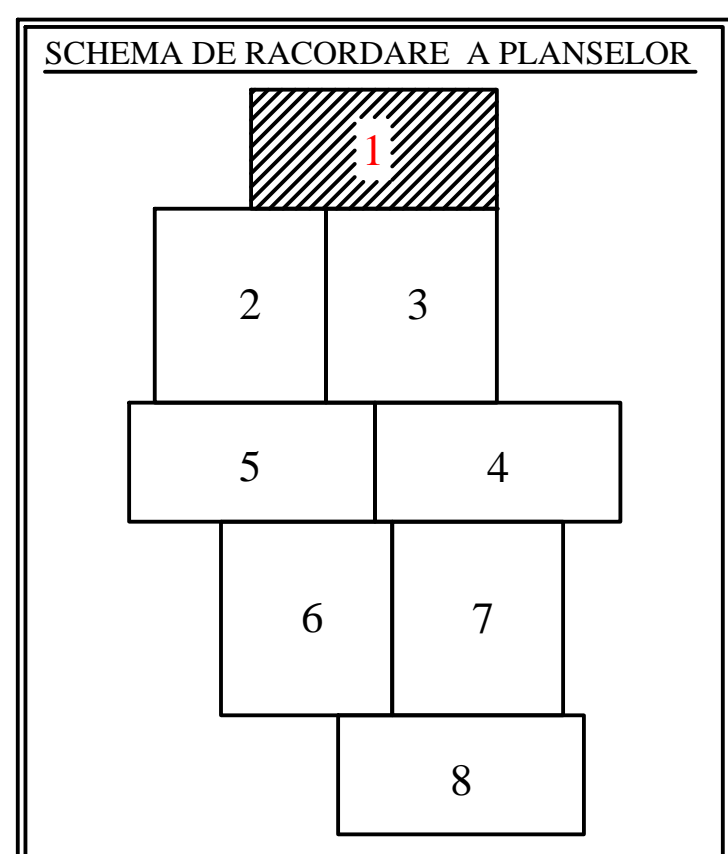

PLAN CADASTRAL
U.A.T. PIPIRIG, JUD. NEAMT, SECTOR NR. 198
 SCARA 1:1000
 SISTEM DE PROIECTIE STEREO-70

LEGENDA:

Sector cadastral	— (Green line)
Limita imobil	— (Black line)
Limita intravilan	— (Blue line)
Numar sector	198
ID imobil	722