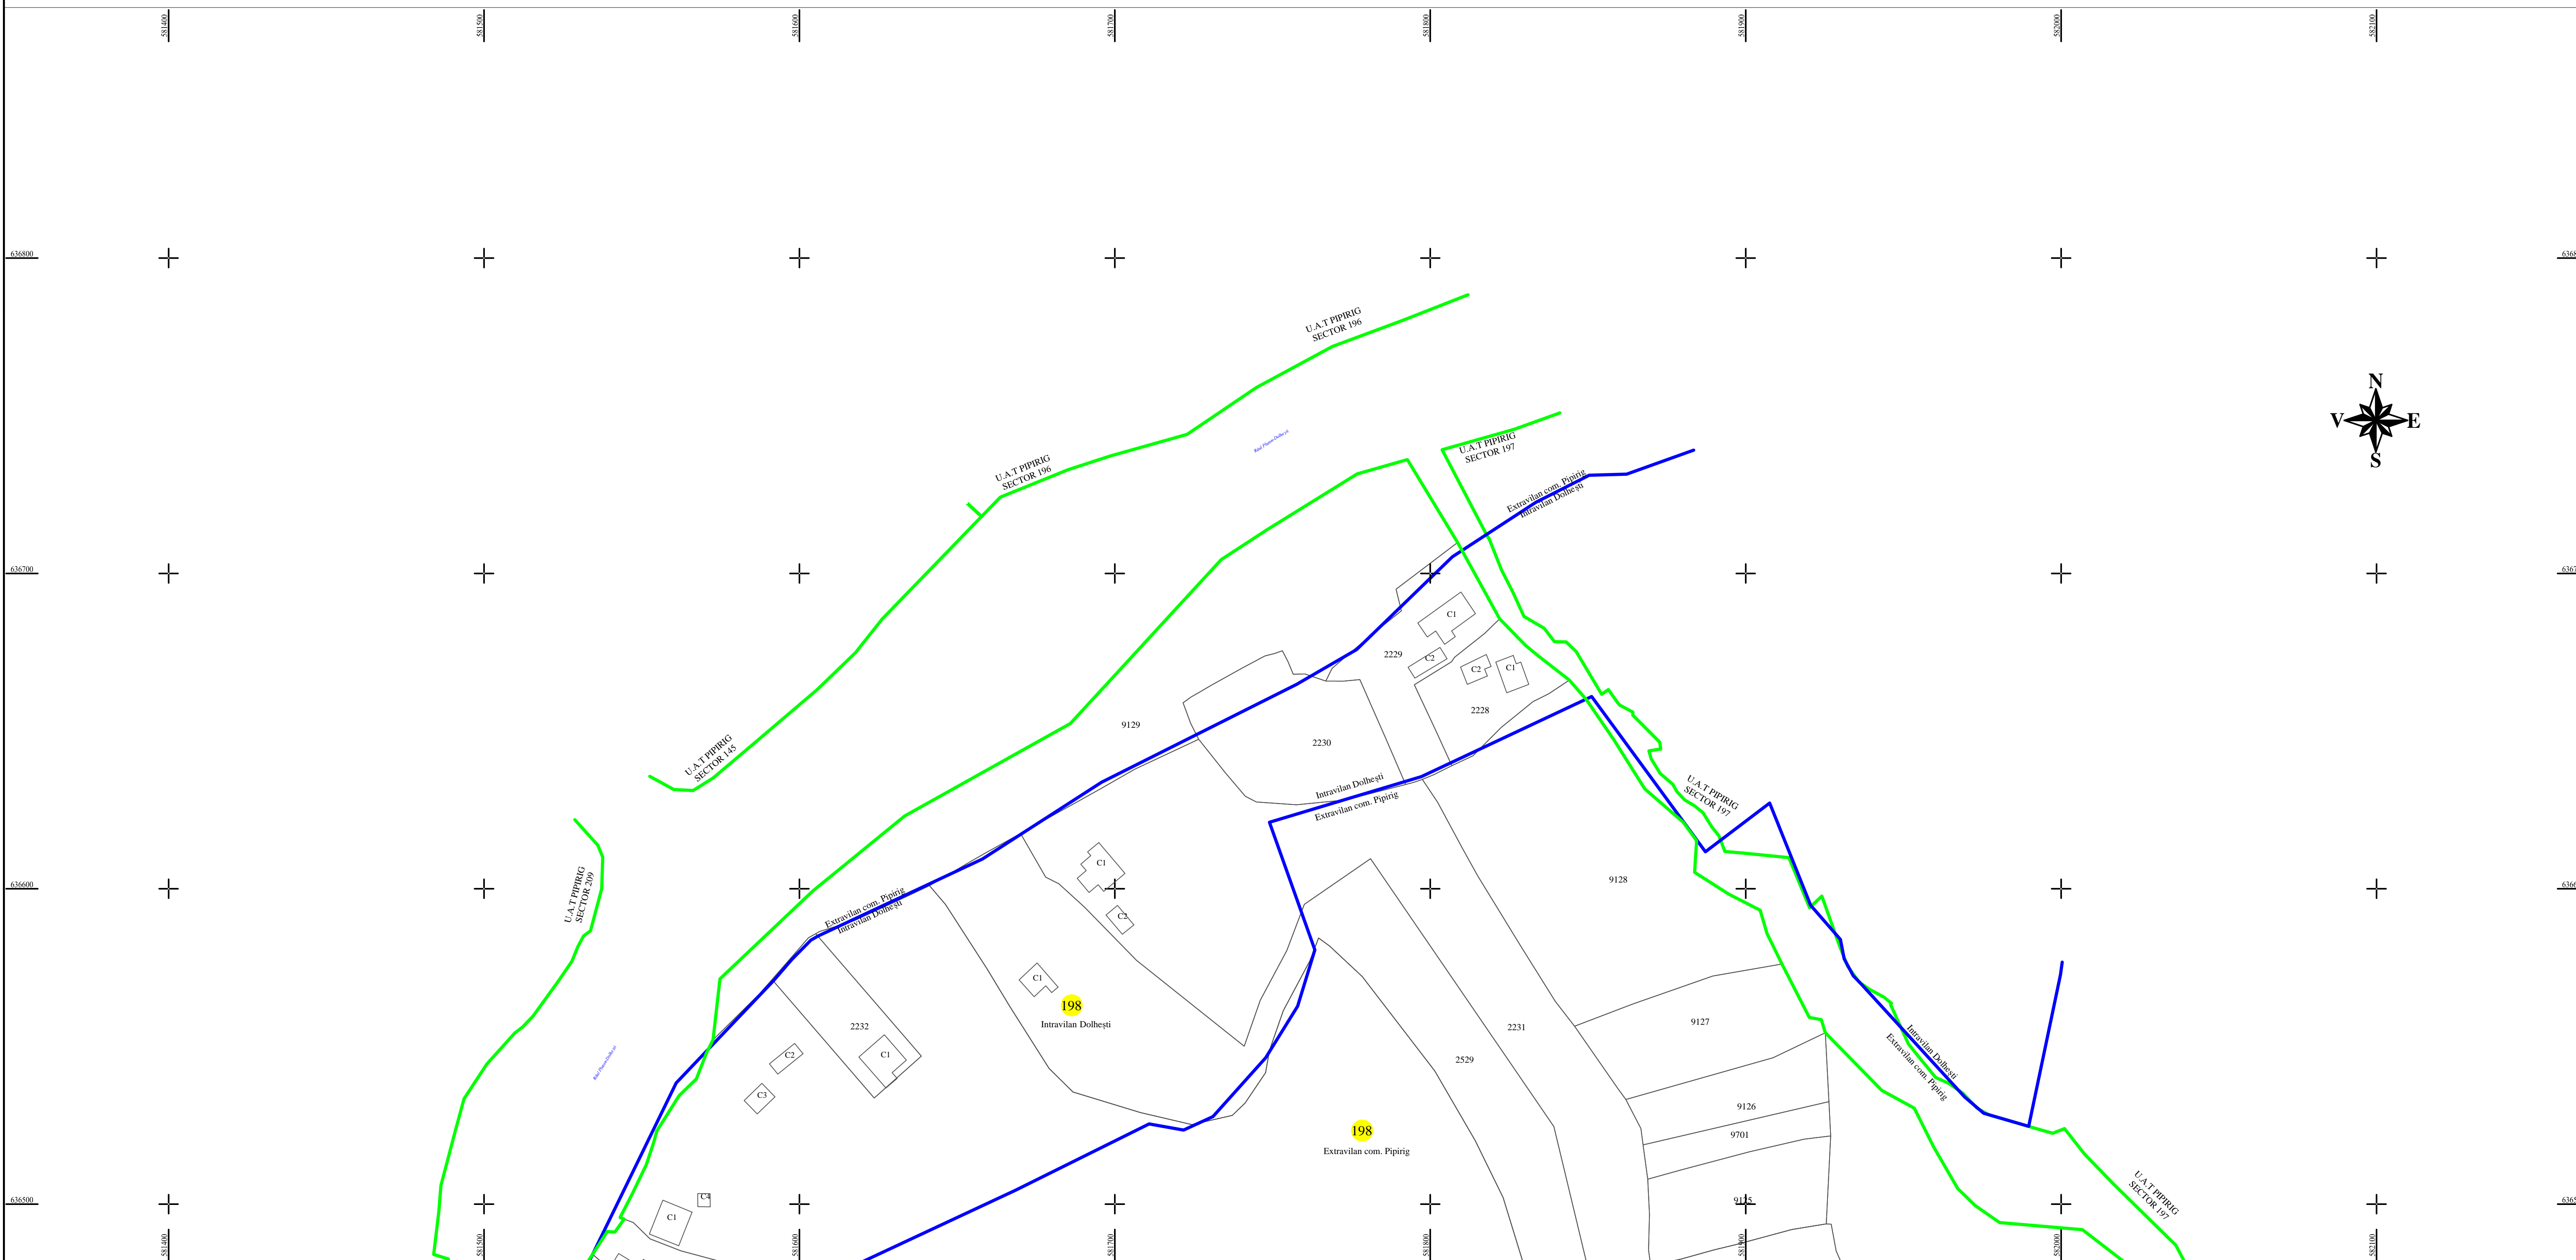

PLAN CADASTRAL
U.A.T. PIPIRIG, JUD. NEAMT, SECTOR NR. 198
 SCARA 1:1000
 SISTEM DE PROIECTIE STEREO-70

LEGENDA:

Sector cadastral	— (Green line)
Limita imobil	— (Black line)
Limita intravilan	— (Blue line)
Numar sector	198
ID imobil	722

Întocmit:
SC TOPOPREST SRL

Data întocmirii:
OCTOMBRIE 2023

Lucrări de înregistrare sistematică UAT PIPIRIG - DOCUMENTE TEHNICE ALE CADASTRULUI SPRE PUBLICARE
 SC TOPOPREST SRL - document semnat electronic
 SC TOPOPREST SRL - CERTIFICAT DE AUTORIZARE CLASA I SERIA RO-B-J NR. 1804
 MIRCEA AFRASINEI - CERTIFICAT DE AUTORIZARE CATEGORIA D SERIA RO-B-F NR. 0976