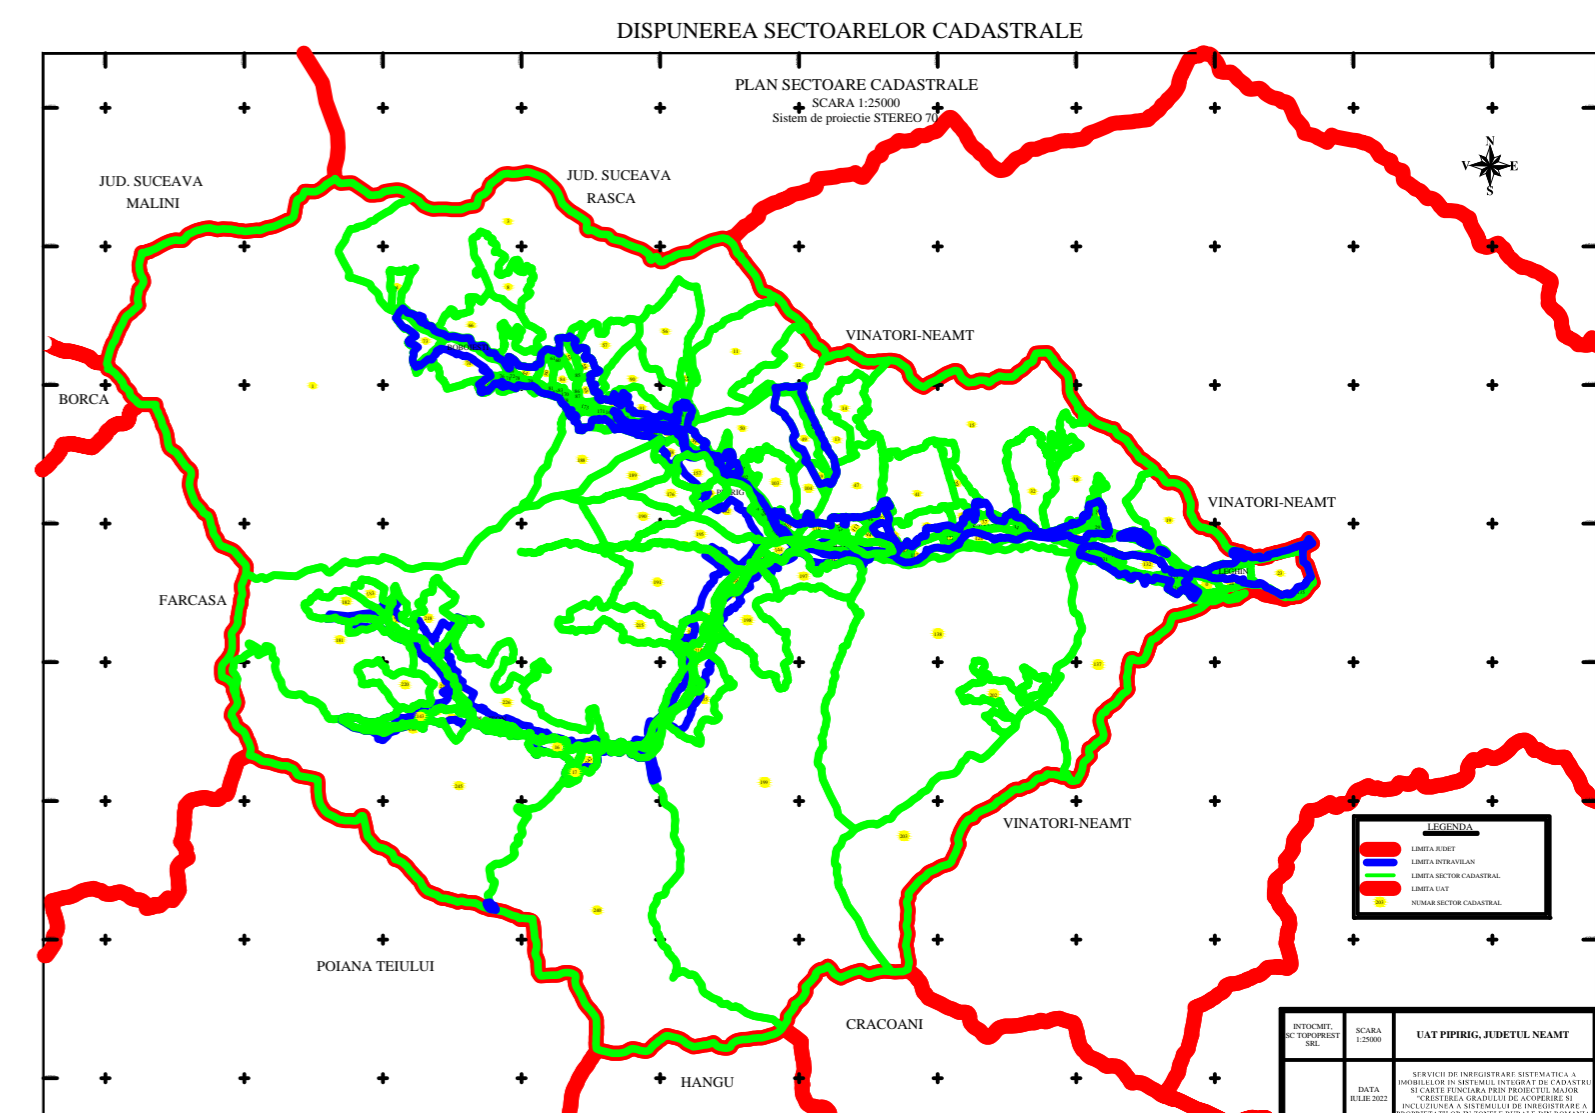

PROIECTANT	SC TOPOPREST SRL
PROIECTANT	SC TOPOPREST SRL
PROIECTANT	SC TOPOPREST SRL
PROIECTANT	SC TOPOPREST SRL
PROIECTANT	SC TOPOPREST SRL