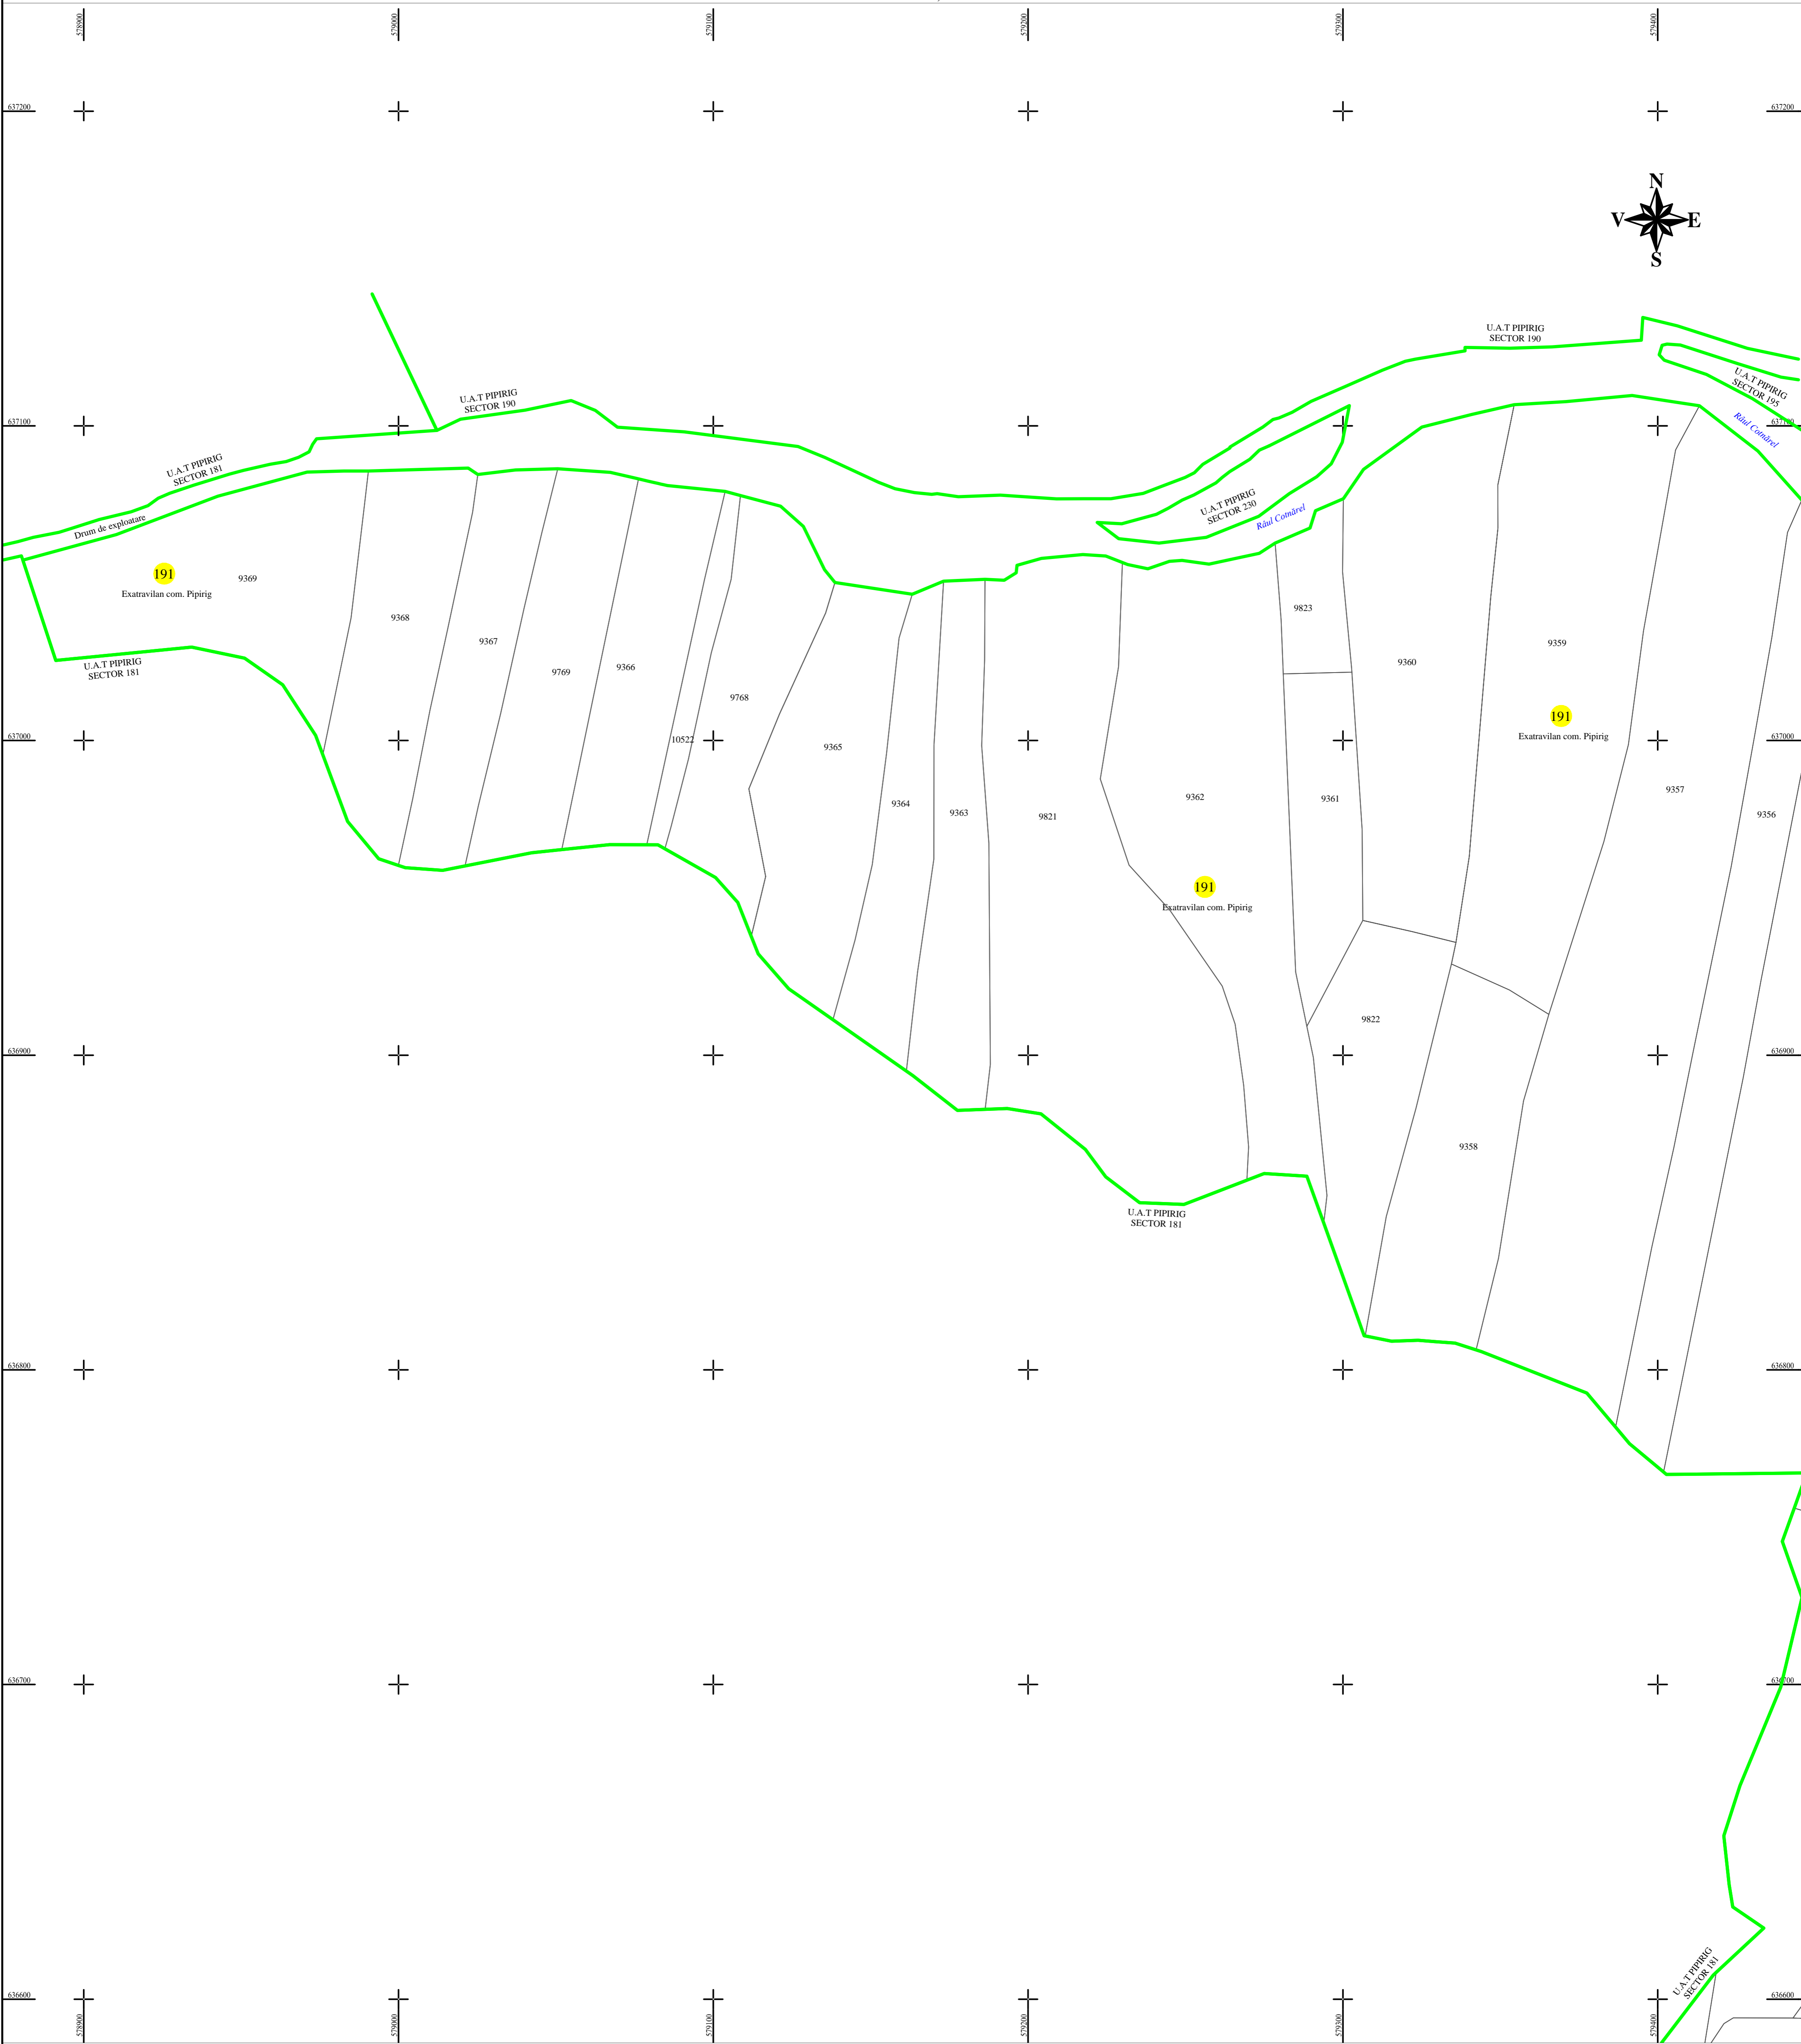

**PLAN CADASTRAL**  
**U.A.T. PIPIRIG, JUD. NEAMT, SECTOR NR. 191**  
 SCARA 1:1000  
 SISTEM DE PROIECTIE STEREO-70

**LEGENDA:**

Sector cadastral	— (green line)
Limita imobil	— (black line)
Limita intravilan	— (blue line)
Numar sector	191
ID imobil	722

Întocmit:  
**SC TOPOPREST SRL**

Data întocmirii:  
**OCTOMBRIE 2023**

Lucrări de înregistrare sistematică UAT PIPIRIG - DOCUMENTE TEHNICE ALE CADASTRULUI SPRE PUBLICARE  
 SC TOPOPREST SRL - document semnat electronic  
 SC TOPOPREST SRL - CERTIFICAT DE AUTORIZARE CLASA I SERIA RO-B-J NR. 1804  
 MIRCEA AFRASINEI - CERTIFICAT DE AUTORIZARE CATEGORIA D SERIA RO-B-F NR. 0976