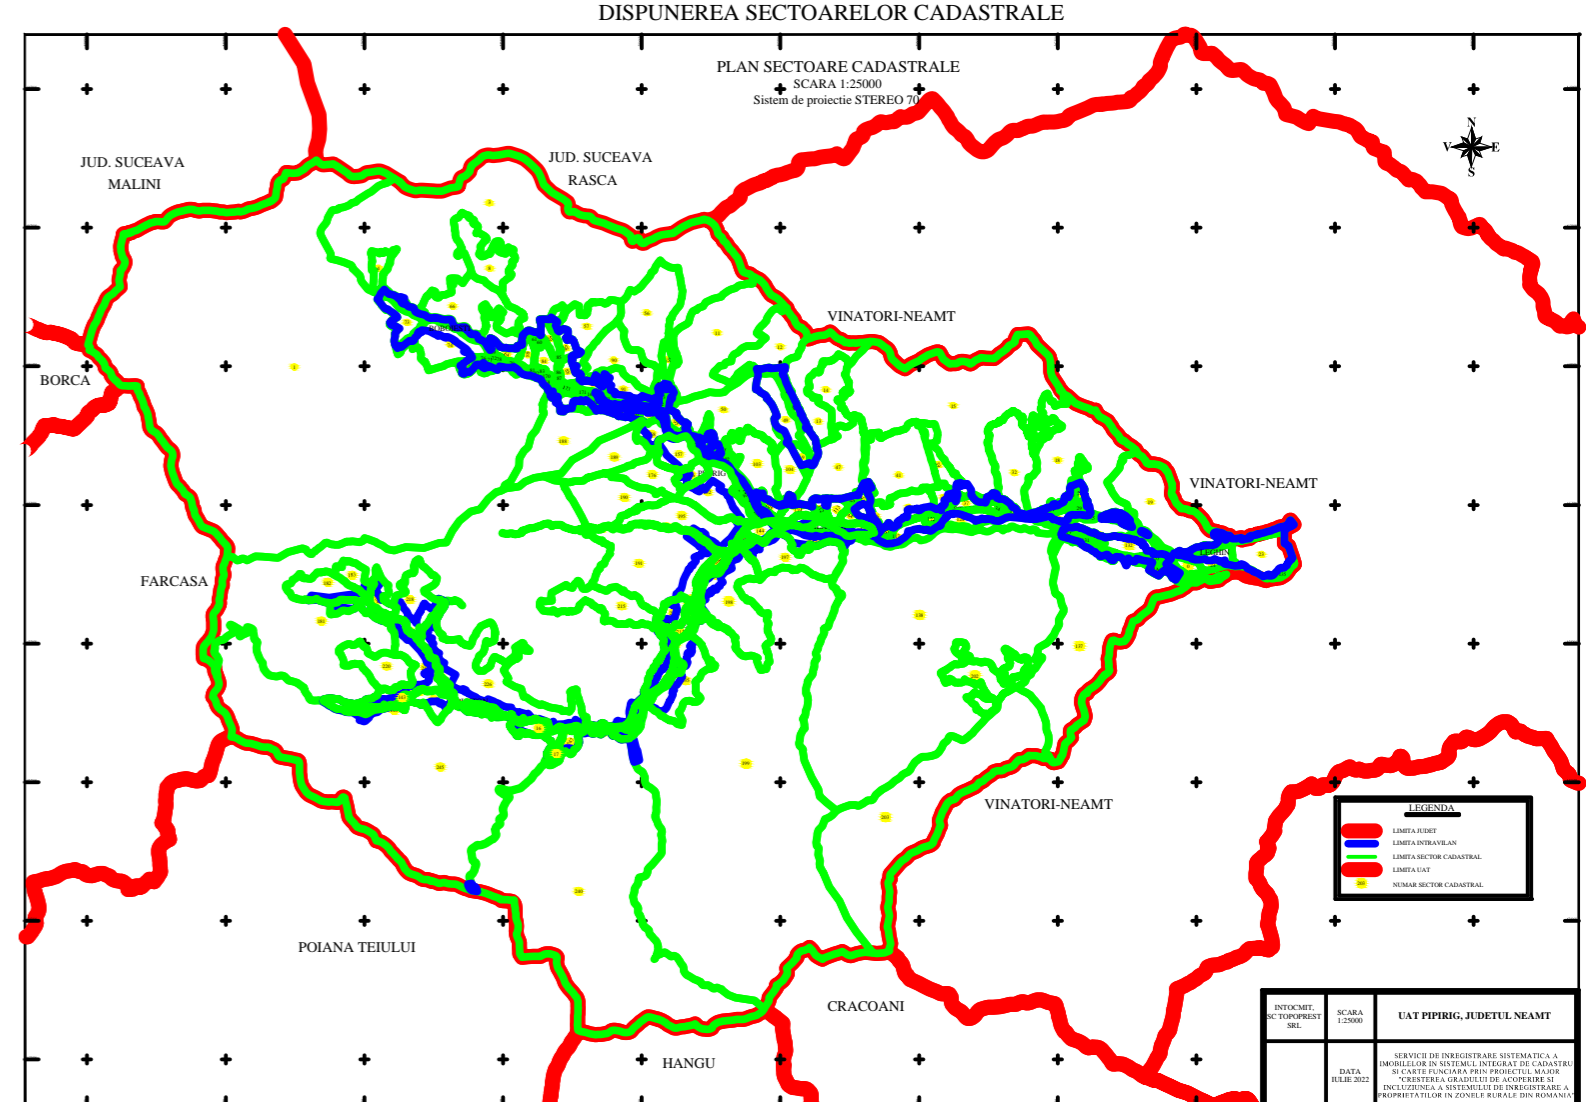

PLAN CADASTRAL
U.A.T. PIPIRIG, JUD. NEAMT, SECTOR NR. 191
 SCARA 1:1000
 SISTEM DE PROIECTIE STEREO-70

LEGENDA:

Sector cadastral	— (green line)
Limita imobil	— (black line)
Limita intravilan	— (blue line)
Numar sector	191
ID imobil	722