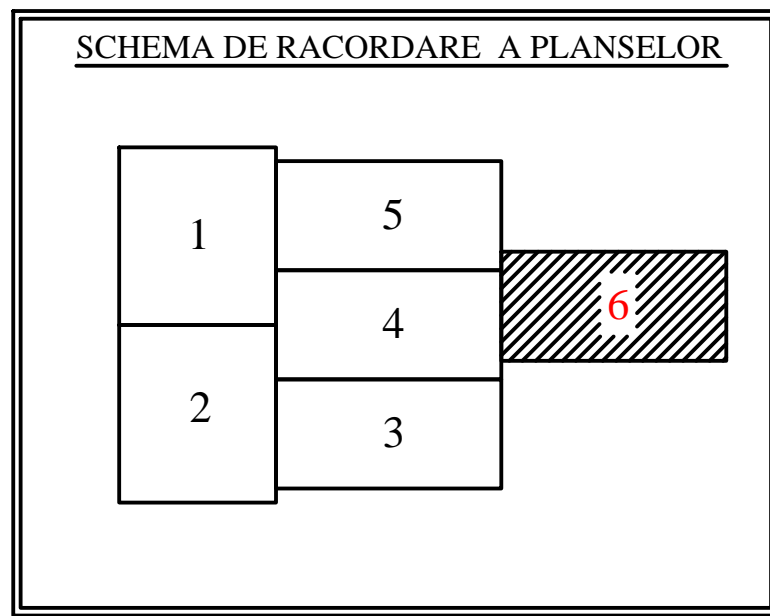

PLAN CADASTRAL
U.A.T. PIPIRIG, JUD. NEAMT, SECTOR NR. 190
 SCARA 1:1000
 SISTEM DE PROIECTIE STEREO-70

LEGENDA:	
Sector cadastral	— (green line)
Limita imobil	— (black line)
Limita intravilan	— (blue line)
Numar sector	190
ID imobil	722