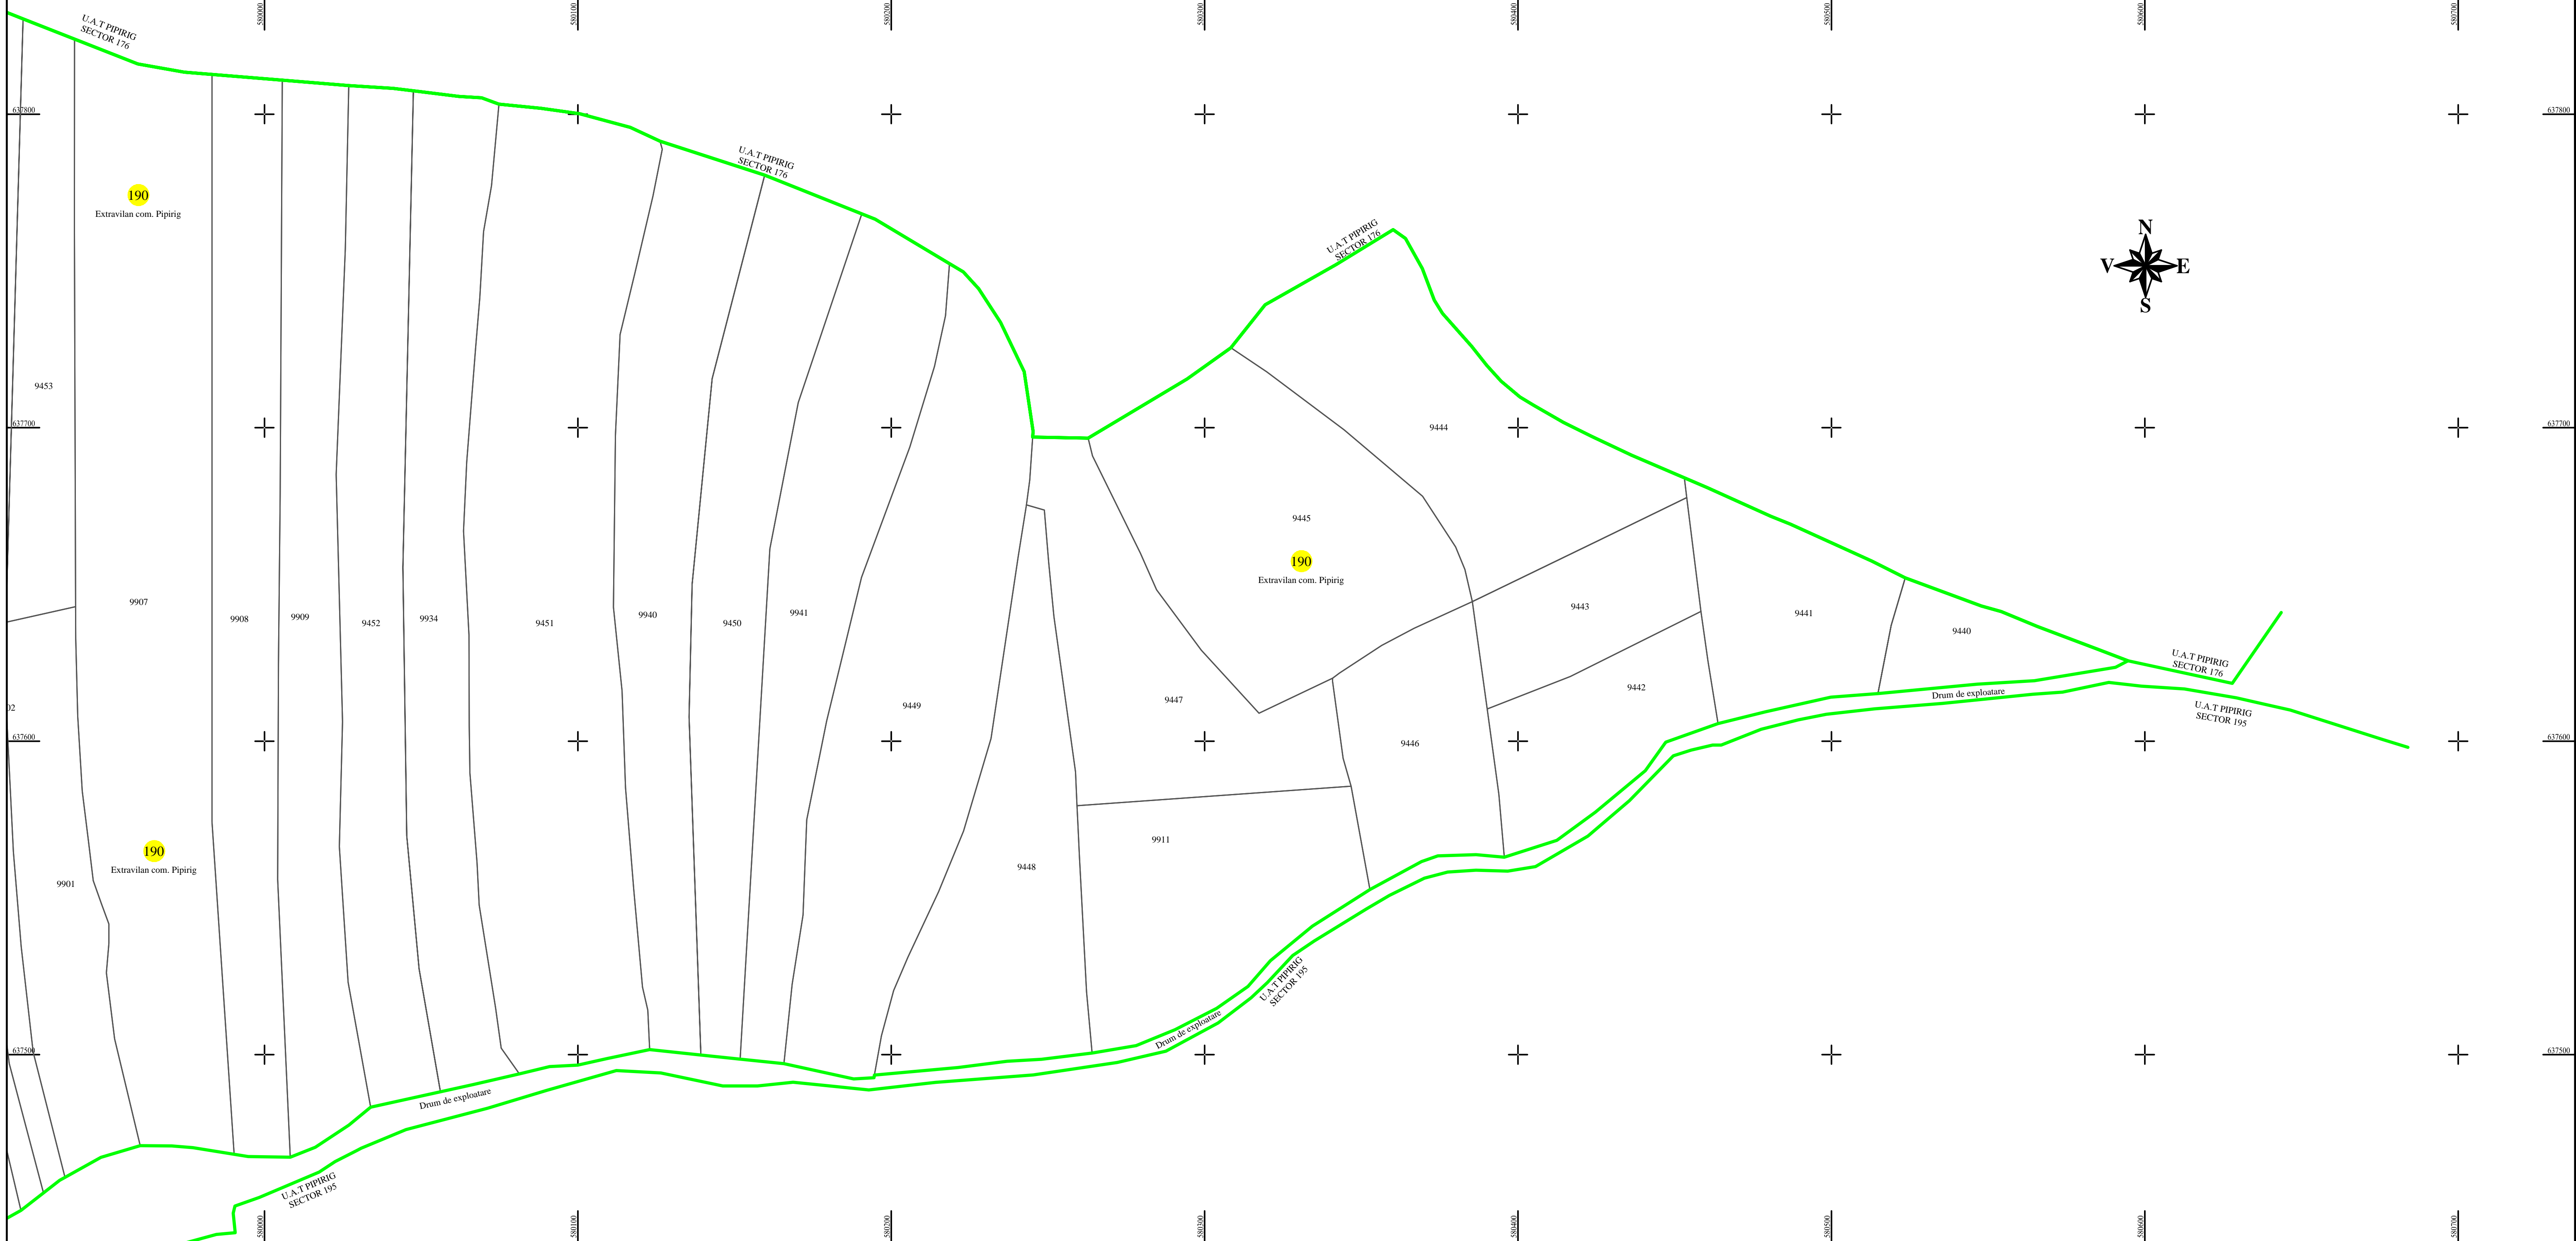

PLAN CADASTRAL
U.A.T. PIPIRIG, JUD. NEAMT, SECTOR NR. 190
 SCARA 1:1000
 SISTEM DE PROIECTIE STEREO-70

LEGENDA:	
Sector cadastral	— (green line)
Limita imobil	— (black line)
Limita intravilan	— (blue line)
Numar sector	190
ID imobil	722

Întocmit:
SC TOPOPREST SRL

Data întocmirii:
OCTOMBRIE 2023

Lucrări de înregistrare sistematică UAT PIPIRIG - DOCUMENTE TEHNICE ALE CADASTRULUI SPRE PUBLICARE
 SC TOPOPREST SRL - document semnat electronic
 SC TOPOPREST SRL - CERTIFICAT DE AUTORIZARE CLASA I SERIA RO-B-J NR. 1804
 MIRCEA AFRASINEI - CERTIFICAT DE AUTORIZARE CATEGORIA D SERIA RO-B-F NR. 0976