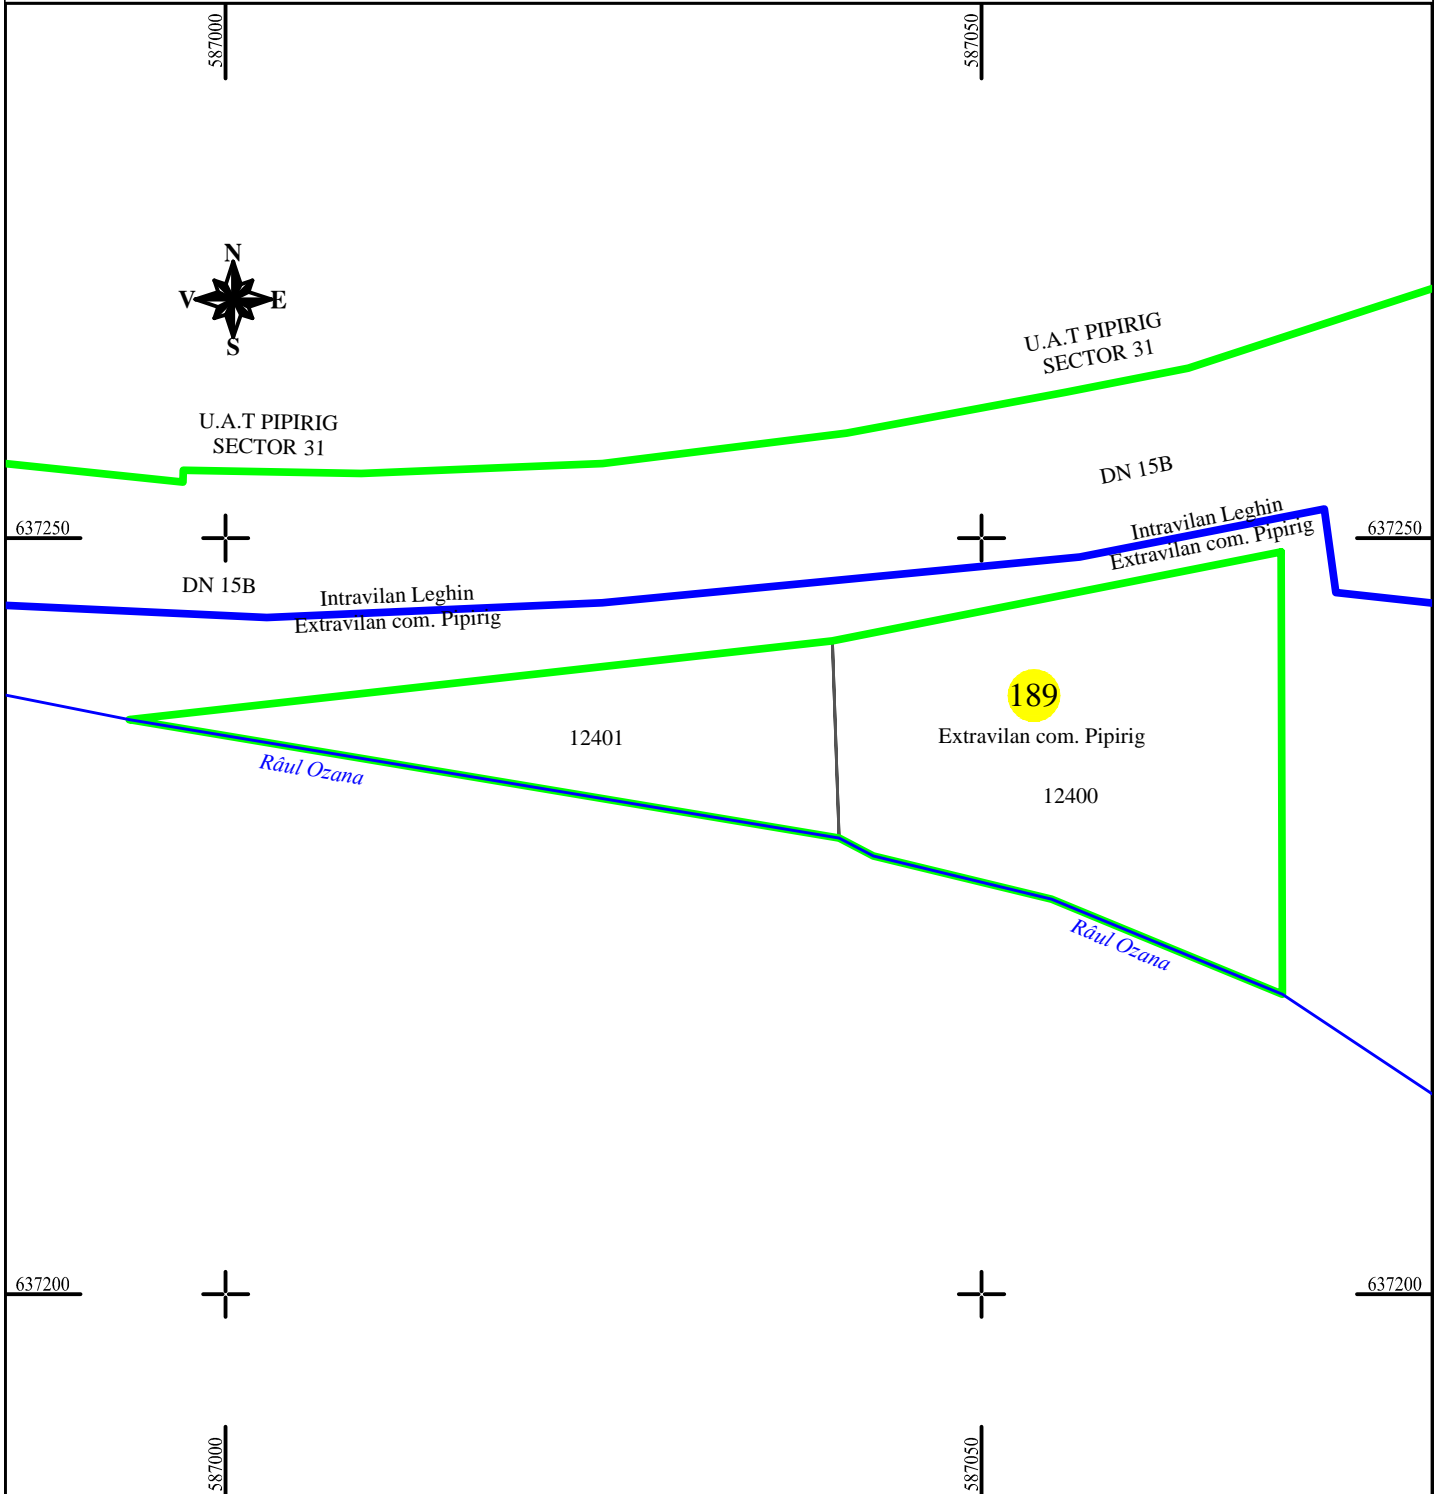

PLAN CADASTRAL
U.A.T. PIPIRIG, JUD. NEAMT, SECTOR NR. 189
 SCARA 1:500
 SISTEM DE PROIECTIE STEREO-70

Întocmit:
SC TOPOPREST SRL

Data întocmirii:
APRILIE 2024

Lucrări de înregistrare sistematică UAT PIPIRIG - DOCUMENTE TEHNICE ALE
 CADASTRULUI SPRE PUBLICARE
 SC TOPOPREST SRL - document semnat electronic
 SC TOPOPREST SRL - CERTIFICAT DE AUTORIZARE CLASA I SERIA RO-B-J
 NR. 1804
 MIRCEA AFRASINEI - CERTIFICAT DE AUTORIZARE CATEGORIA D SERIA
 RO-B-F NR. 0976

LEGENDA:	
Sector cadastral	— (green line)
Limita imobil	— (black line)
Limita intravilan	— (blue line)
Numar sector	189 (yellow circle)
ID imobil	722