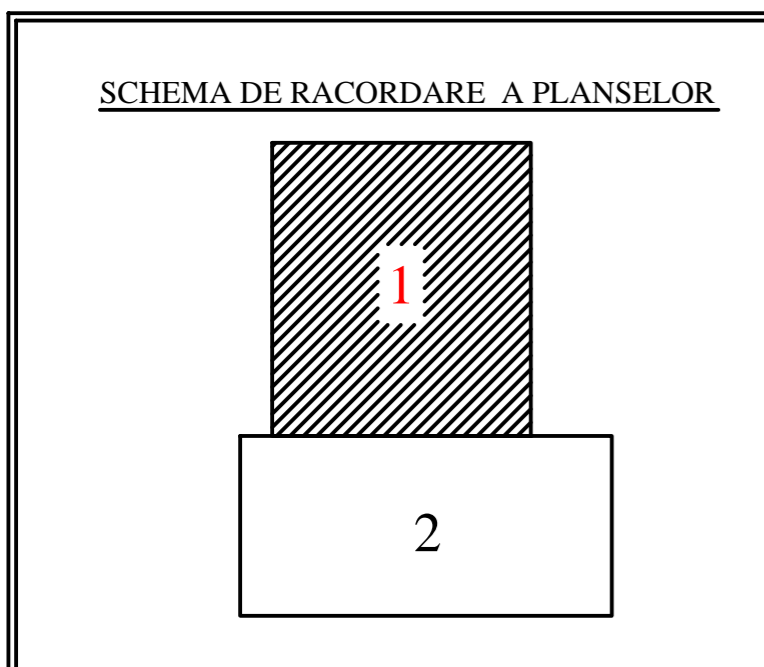

PLAN CADASTRAL
U.A.T. PIPIRIG, JUD. NEAMT, SECTOR NR. 184
 SCARA 1:1000
 SISTEM DE PROIECTIE STEREO-70

LEGENDA:

Sector cadastral	— (green line)
Limita imobil	— (black line)
Limita intravilan	— (blue line)
Numar sector	184 (yellow circle)
ID imobil	722 (yellow circle)