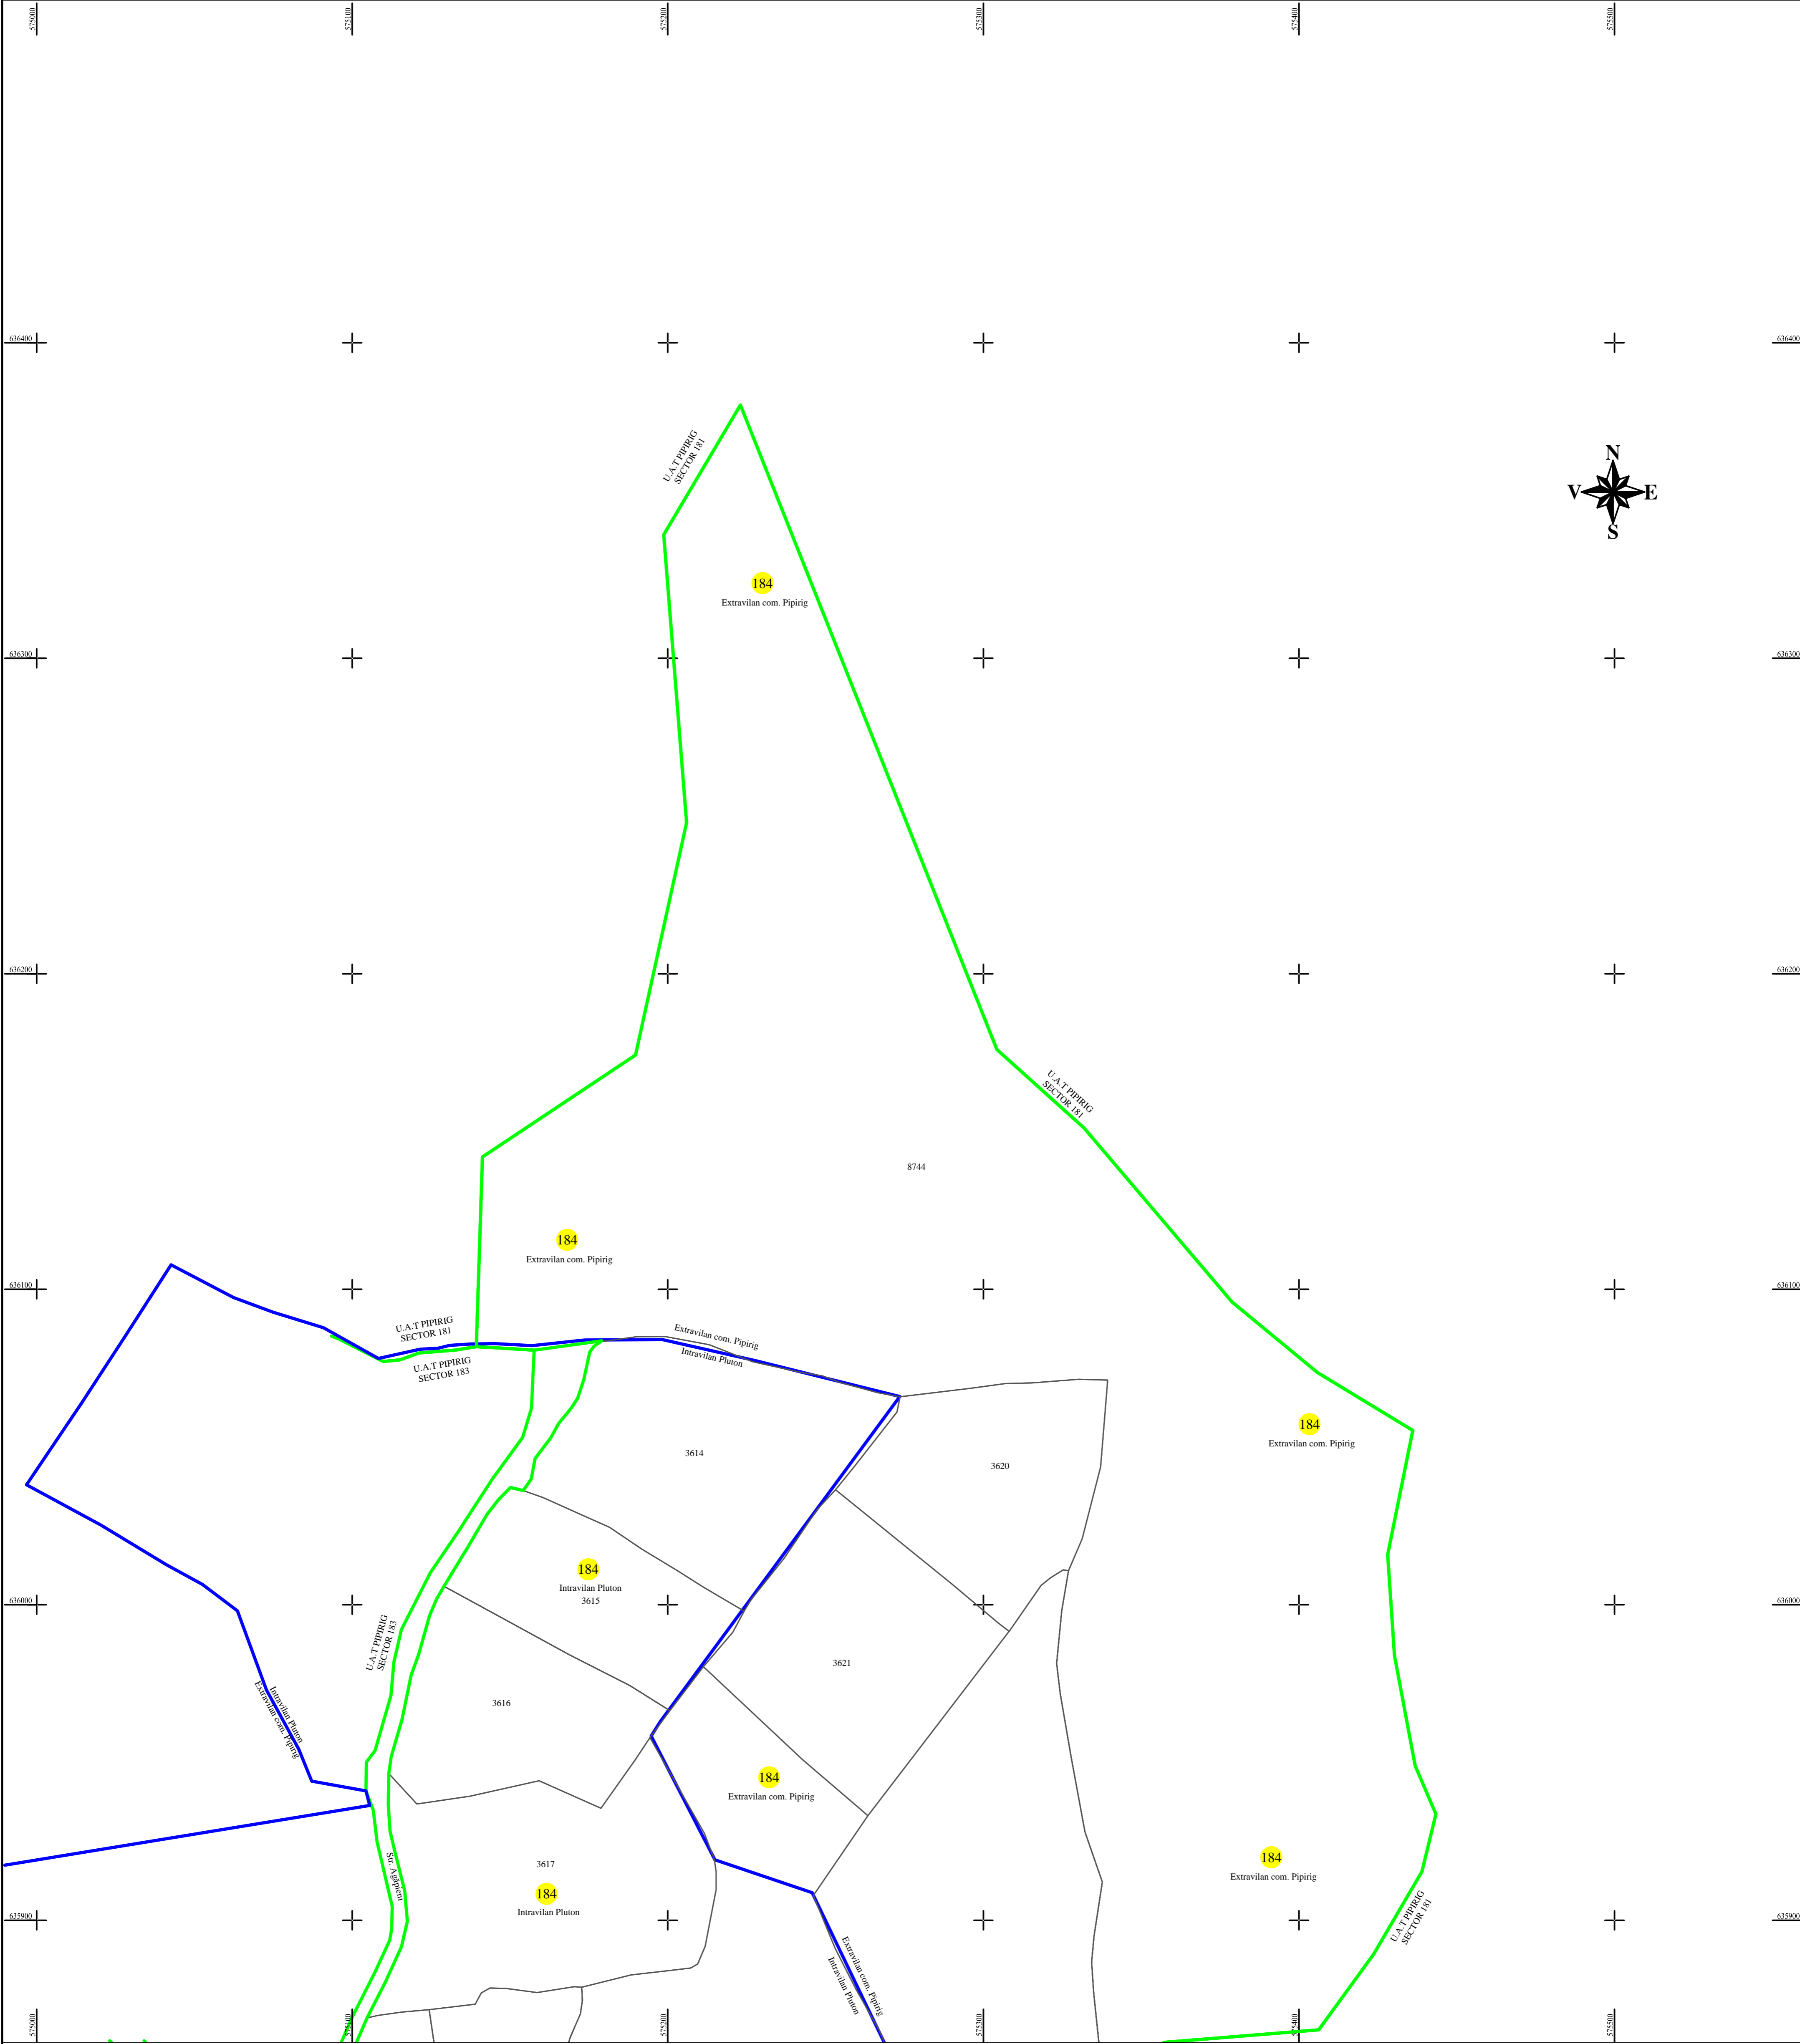

PLAN CADASTRAL
U.A.T. PIPIRIG, JUD. NEAMT, SECTOR NR. 184
 SCARA 1:1000
 SISTEM DE PROIECTIE STEREO-70

LEGENDA:

Sector cadastral	— (green line)
Limita imobil	— (black line)
Limita intravilan	— (blue line)
Numar sector	184 (yellow circle)
ID imobil	722 (yellow circle)

Întocmit:
SC TOPOPREST SRL

Data întocmirii:
OCTOMBRIE 2023

Lucrări de înregistrare sistematică UAT PIPIRIG - DOCUMENTE TEHNICE ALE CADASTRULUI SPRE PUBLICARE
 SC TOPOPREST SRL - document semnat electronic
 SC TOPOPREST SRL - CERTIFICAT DE AUTORIZARE CLASA I SERIA RO-B-J NR. 1804
 MIRCEA AFRASINEI - CERTIFICAT DE AUTORIZARE CATEGORIA D SERIA RO-B-F NR. 0976