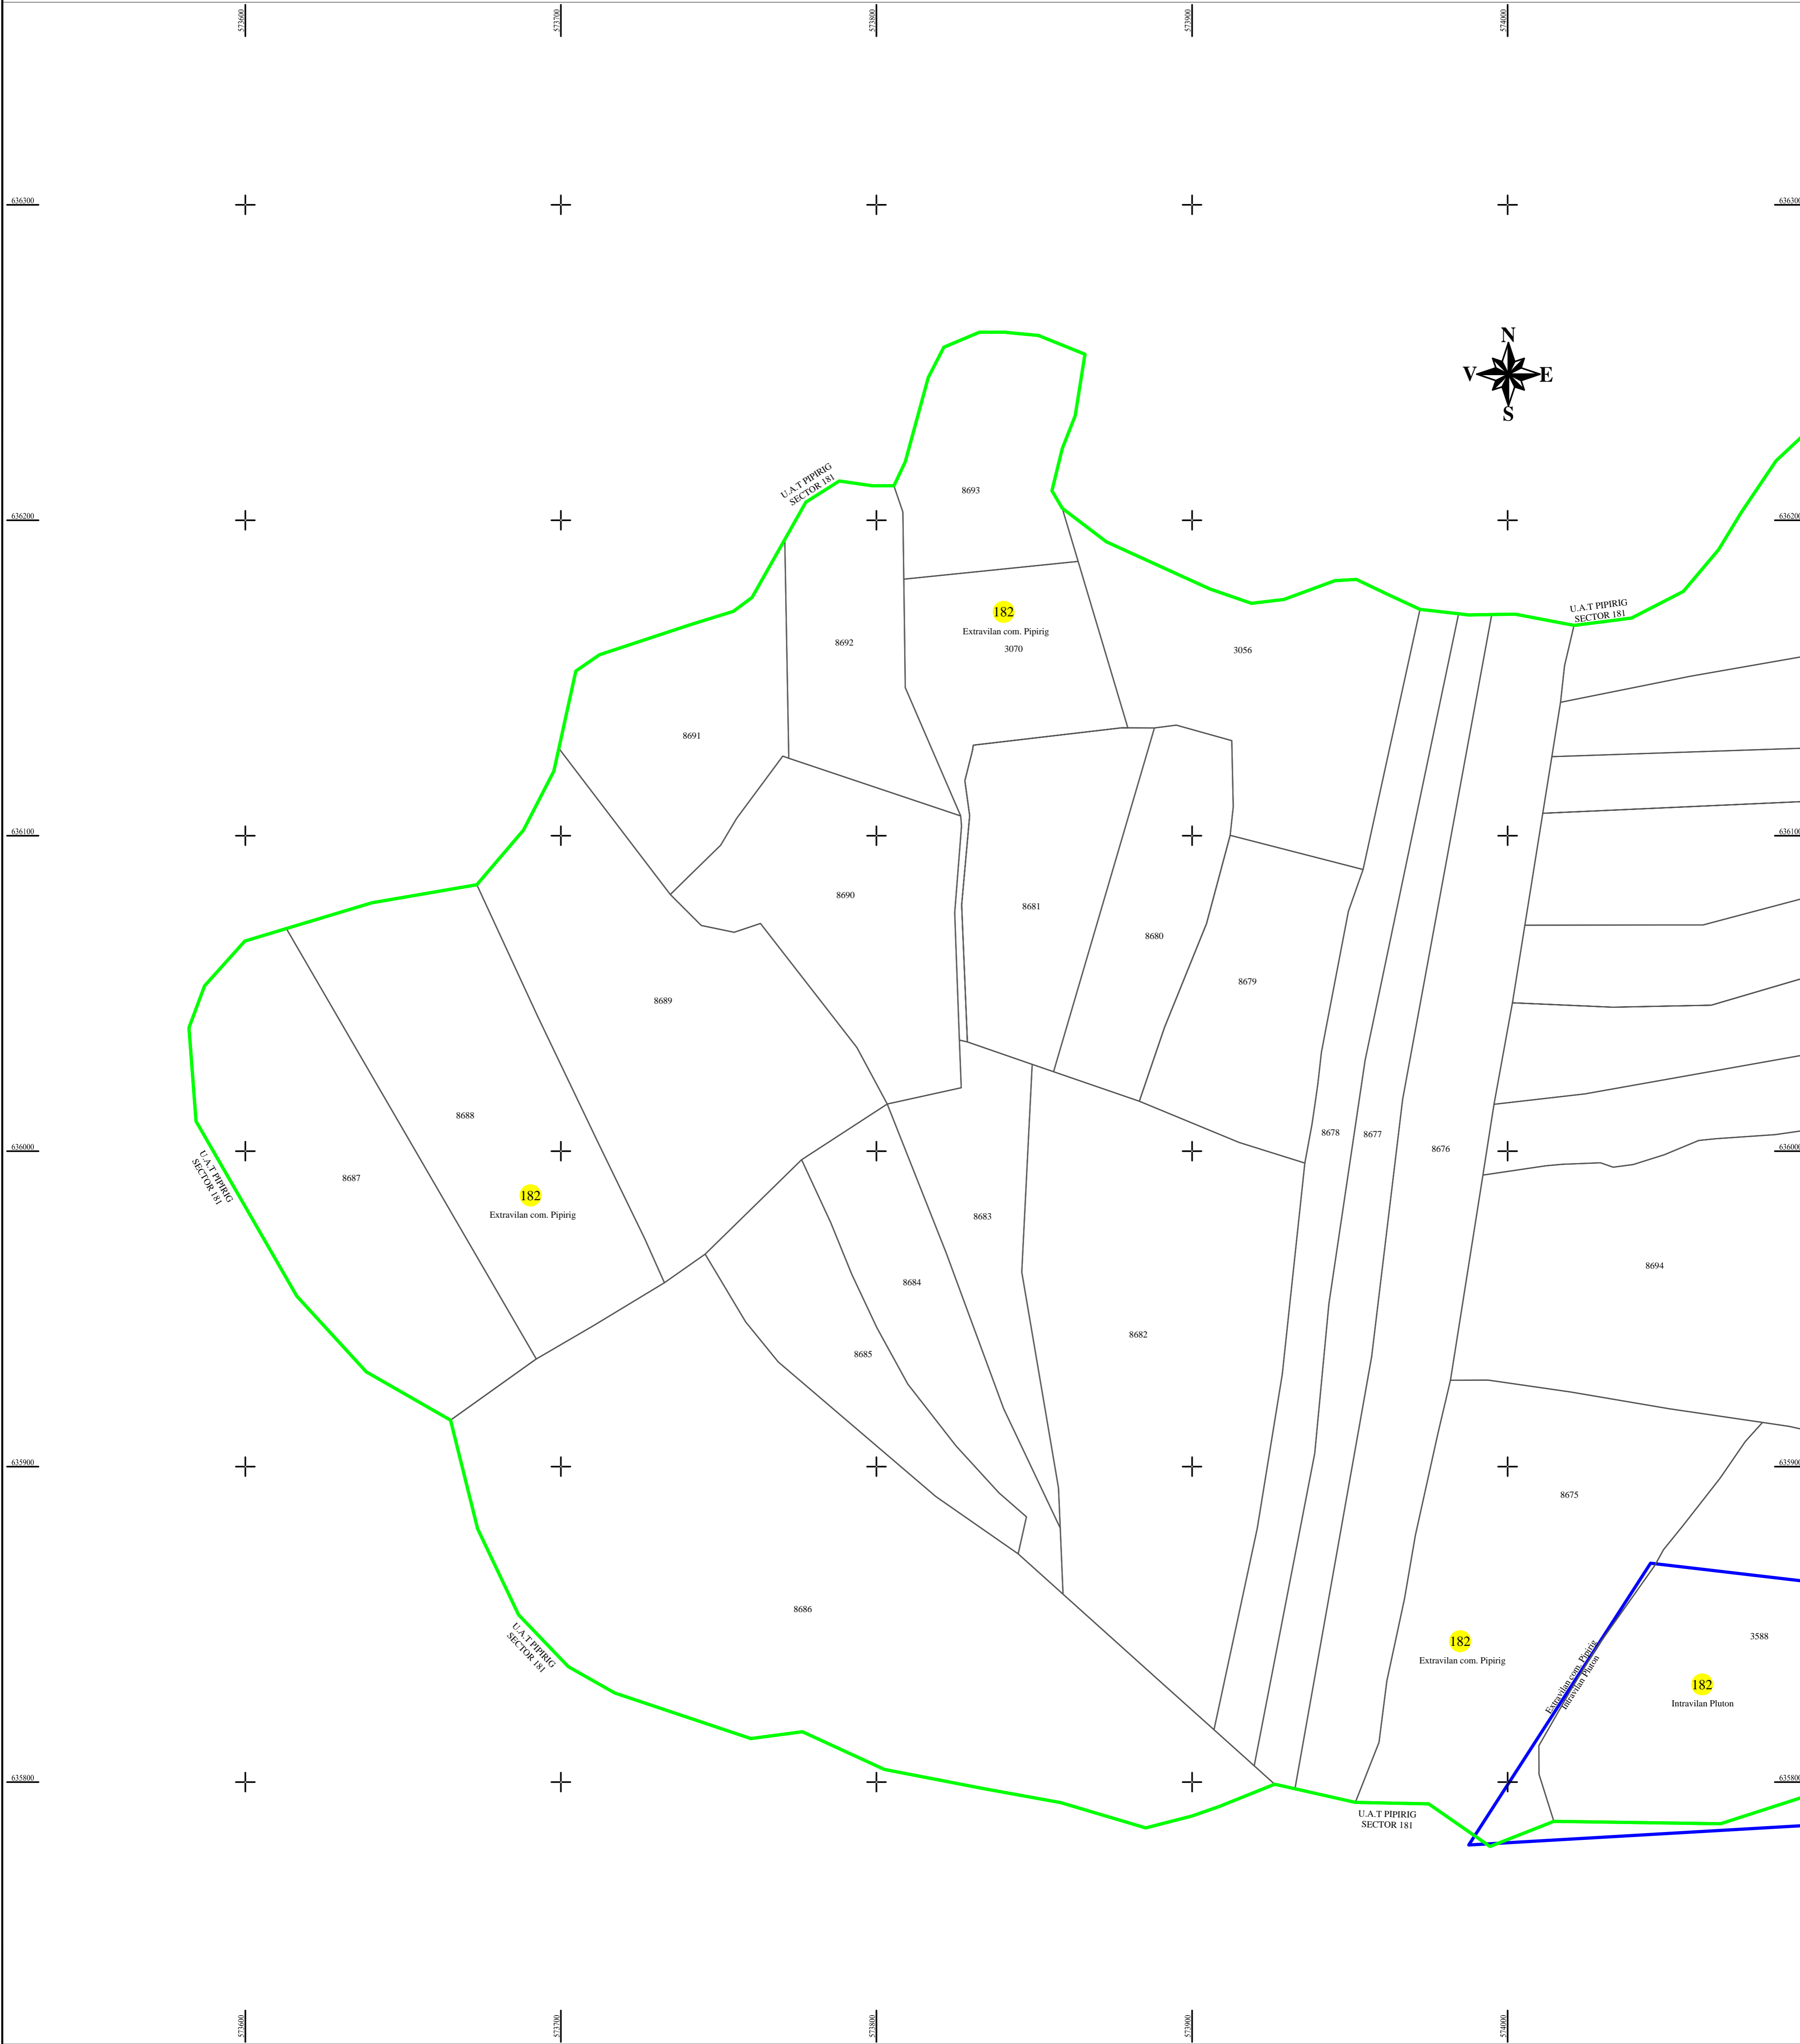

PLAN CADASTRAL
U.A.T. PIPIRIG, JUD. NEAMT, SECTOR NR. 182
 SCARA 1:1000
 SISTEM DE PROIECTIE STEREO-70

LEGENDA:

Sector cadastral	
Limita imobil	
Limita intravilan	
Numar sector	182
ID imobil	722

Întocmit:
SC TOPOPREST SRL

Data întocmirii:
OCTOMBRIE 2023
 Lucrări de înregistrare sistematică UAT PIPIRIG - DOCUMENTE TEHNICE ALE CADASTRULUI SPRE PUBLICARE
 SC TOPOPREST SRL - document semnat electronic
 SC TOPOPREST SRL - CERTIFICAT DE AUTORIZARE CLASA I SERIA RO-B-J NR. 1804
 MIRCEA AFRASINEI - CERTIFICAT DE AUTORIZARE CATEGORIA D SERIA RO-B-F NR. 0976