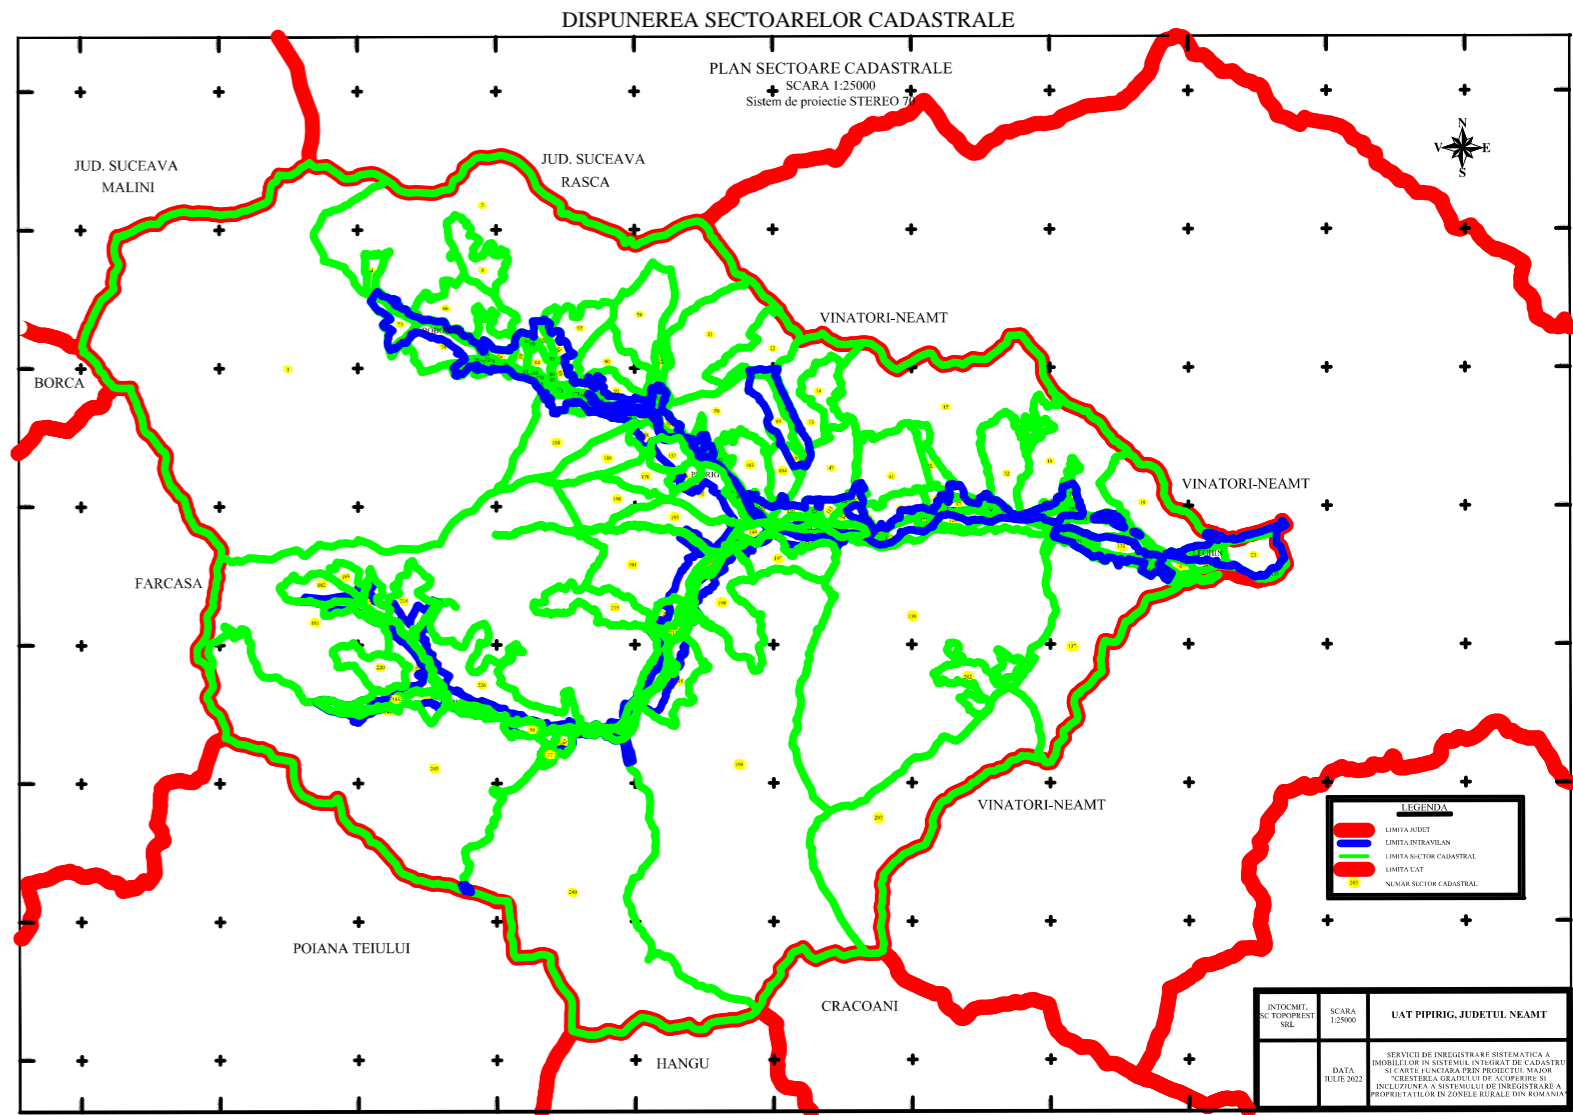

PLAN CADASTRAL
U.A.T. PIPIRIG, JUD. NEAMT, SECTOR NR. 182
 SCARA 1:1000
 SISTEM DE PROIECTIE STEREO-70

LEGENDA:

Sector cadastral	
Limita imobil	
Limita intravilan	
Numar sector	182
ID imobil	722

Întocmit:
SC TOPOPREST SRL