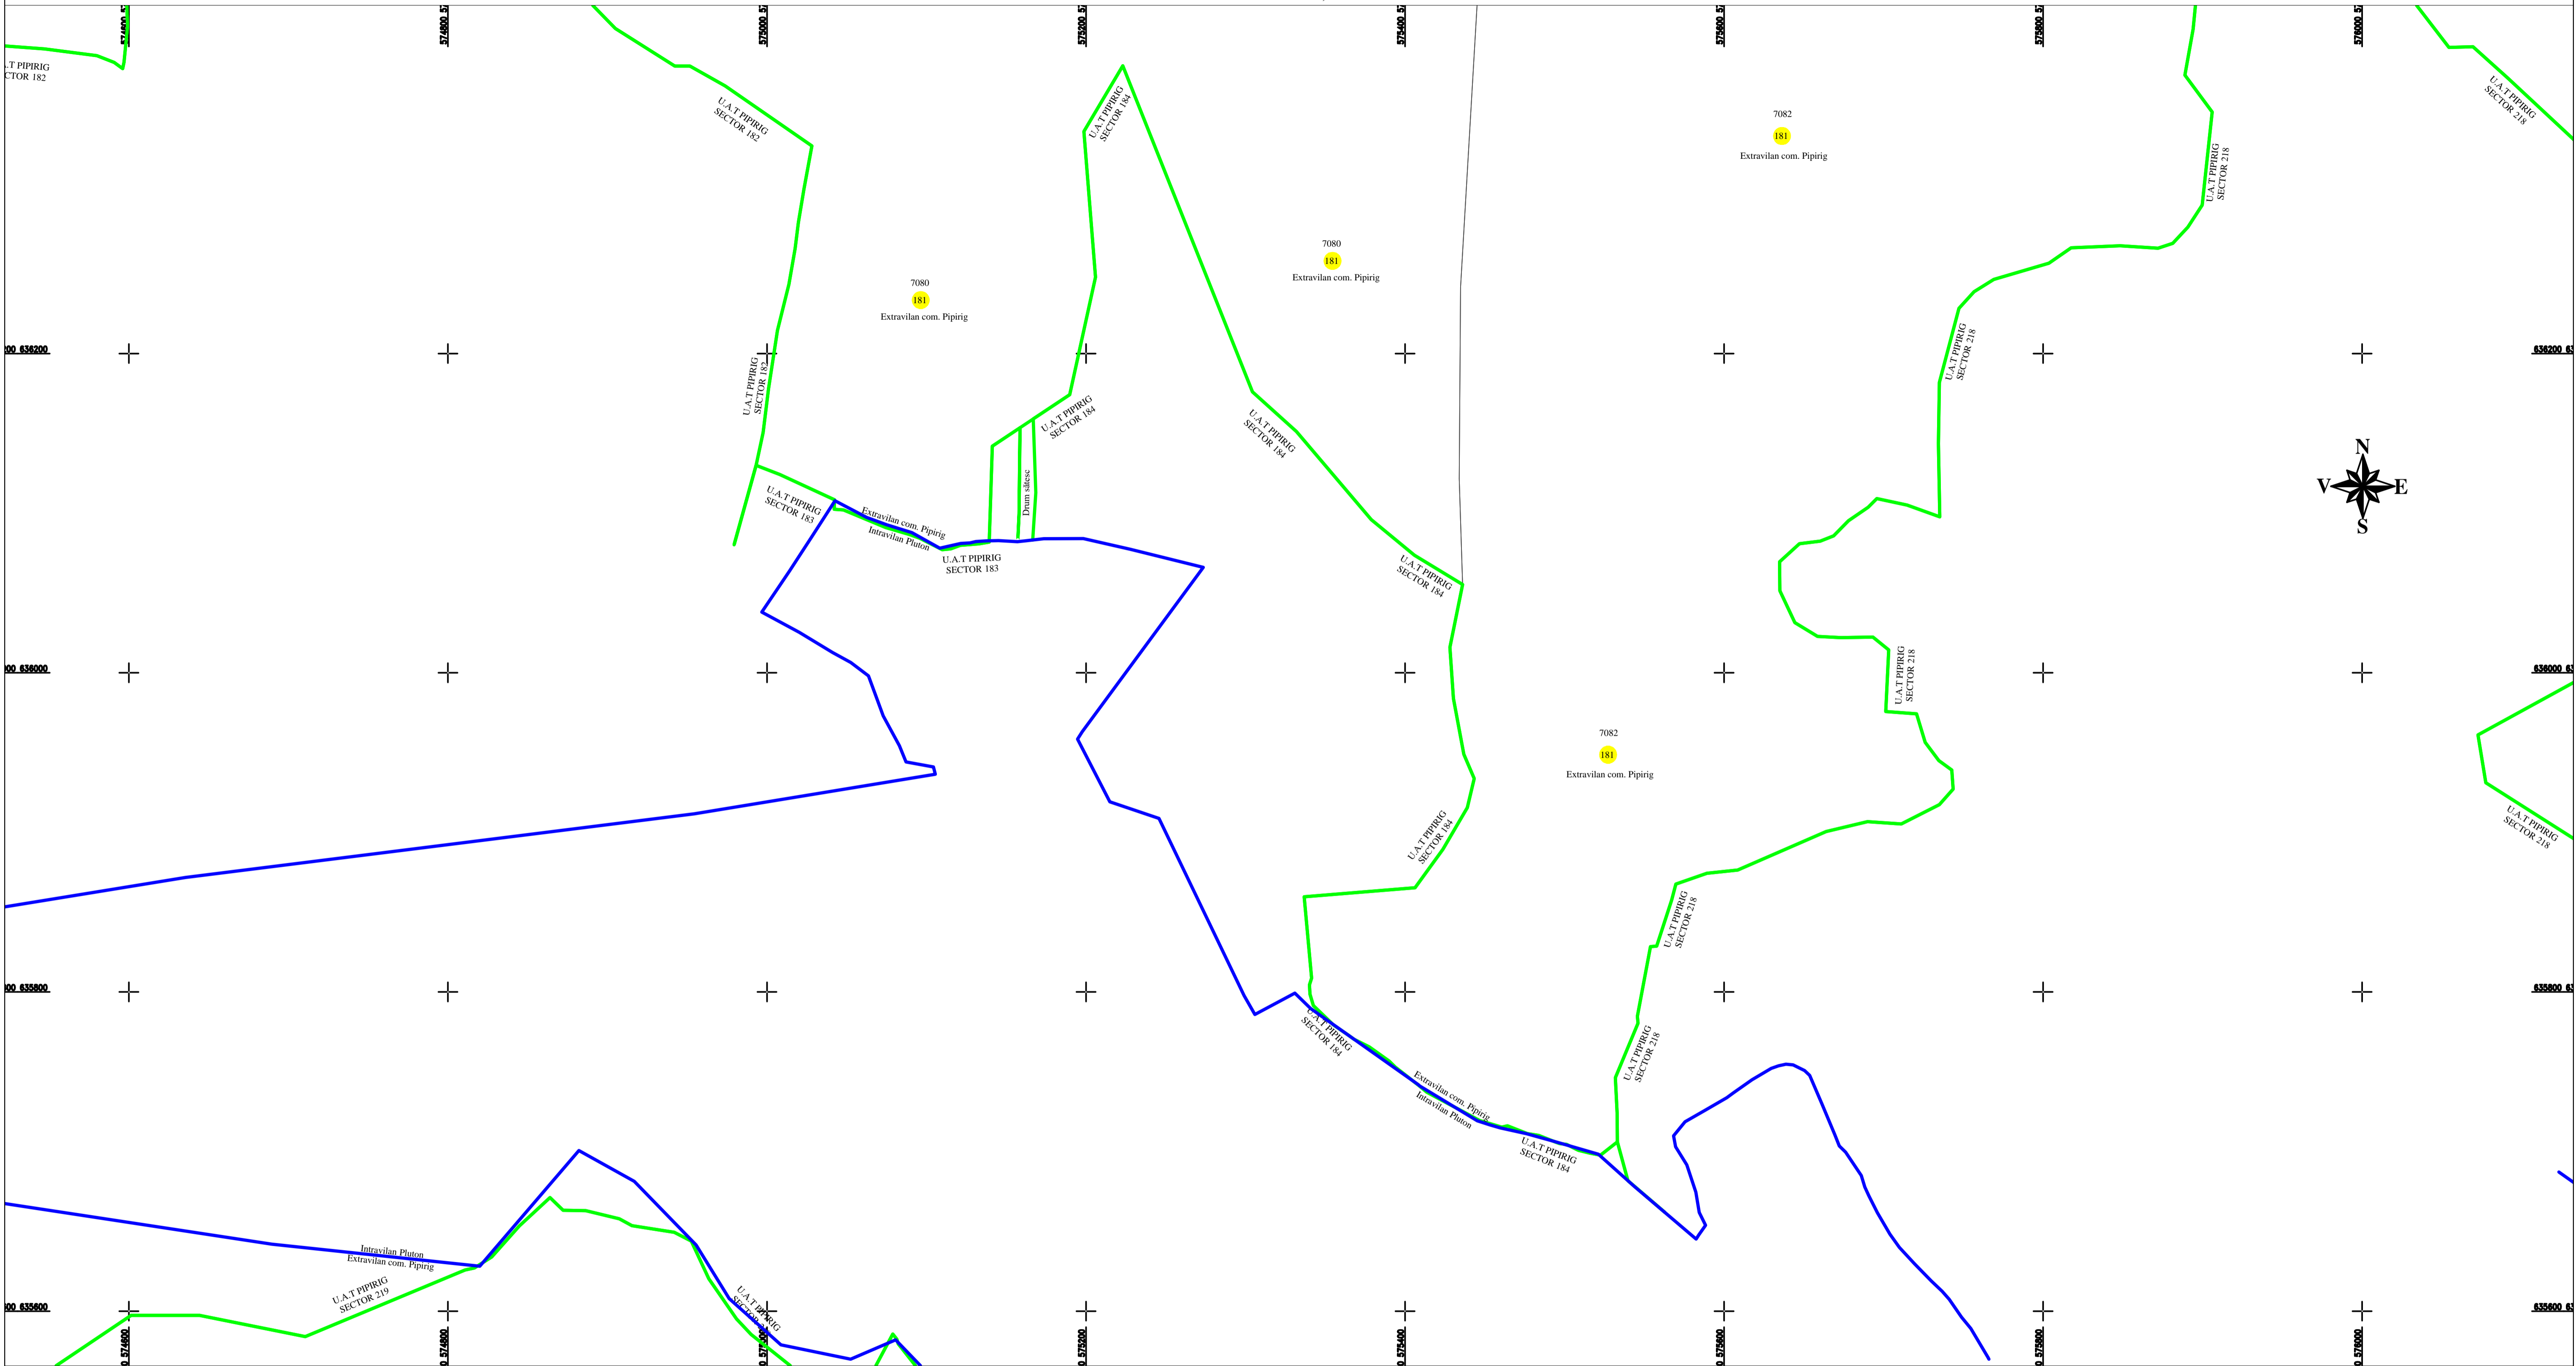

PLAN CADASTRAL
U.A.T. PIPIRIG, JUD. NEAMT, SECTOR NR. 181
 SCARA 1:2000
 SISTEM DE PROIECTIE STEREO-70

LEGENDA:

Sector cadastral	
Limita imobil	
Limita UAT	
Numar sector	181
ID imobil	722

Întocmit:
SC TOPOPREST SRL

Data întocmirii:
IANUARIE 2023

Lucrări de înregistrare sistematică UAT PIPIRIG - DOCUMENTE TEHNICE ALE CADASTRULUI SPRE PUBLICARE
 SC TOPOPREST SRL - document semnat electronic
 SC TOPOPREST SRL - CERTIFICAT DE AUTORIZARE CLASA I SERIA RO-B-J NR. 1804
 MIRCEA AFRASINEI - CERTIFICAT DE AUTORIZARE CATEGORIA D SERIA RO-B-F NR. 0976