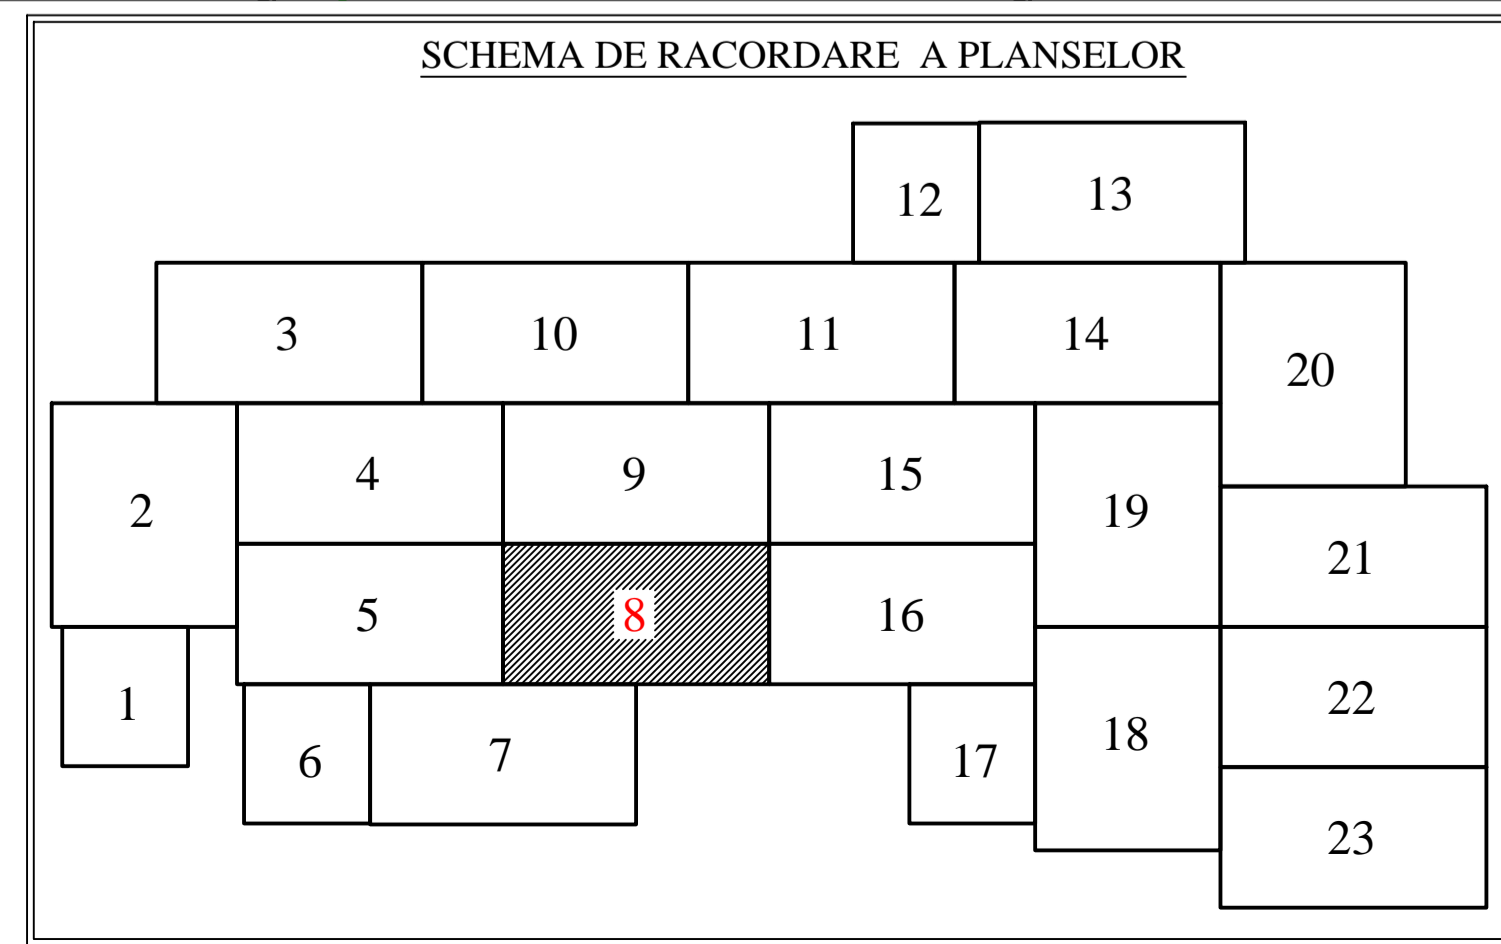

PLAN CADASTRAL  
U.A.T. PIPIRIG, JUD. NEAMT, SECTOR NR. 181  
SCARA 1:2000  
SISTEM DE PROIECTIE STEREO-70

**LEGENDA:**

Sector cadastral	—
Limita imobil	—
Limita UAT	—
Numar sector	181
ID imobil	722

Intocmit:  
**SC TOPOPREST SRL**