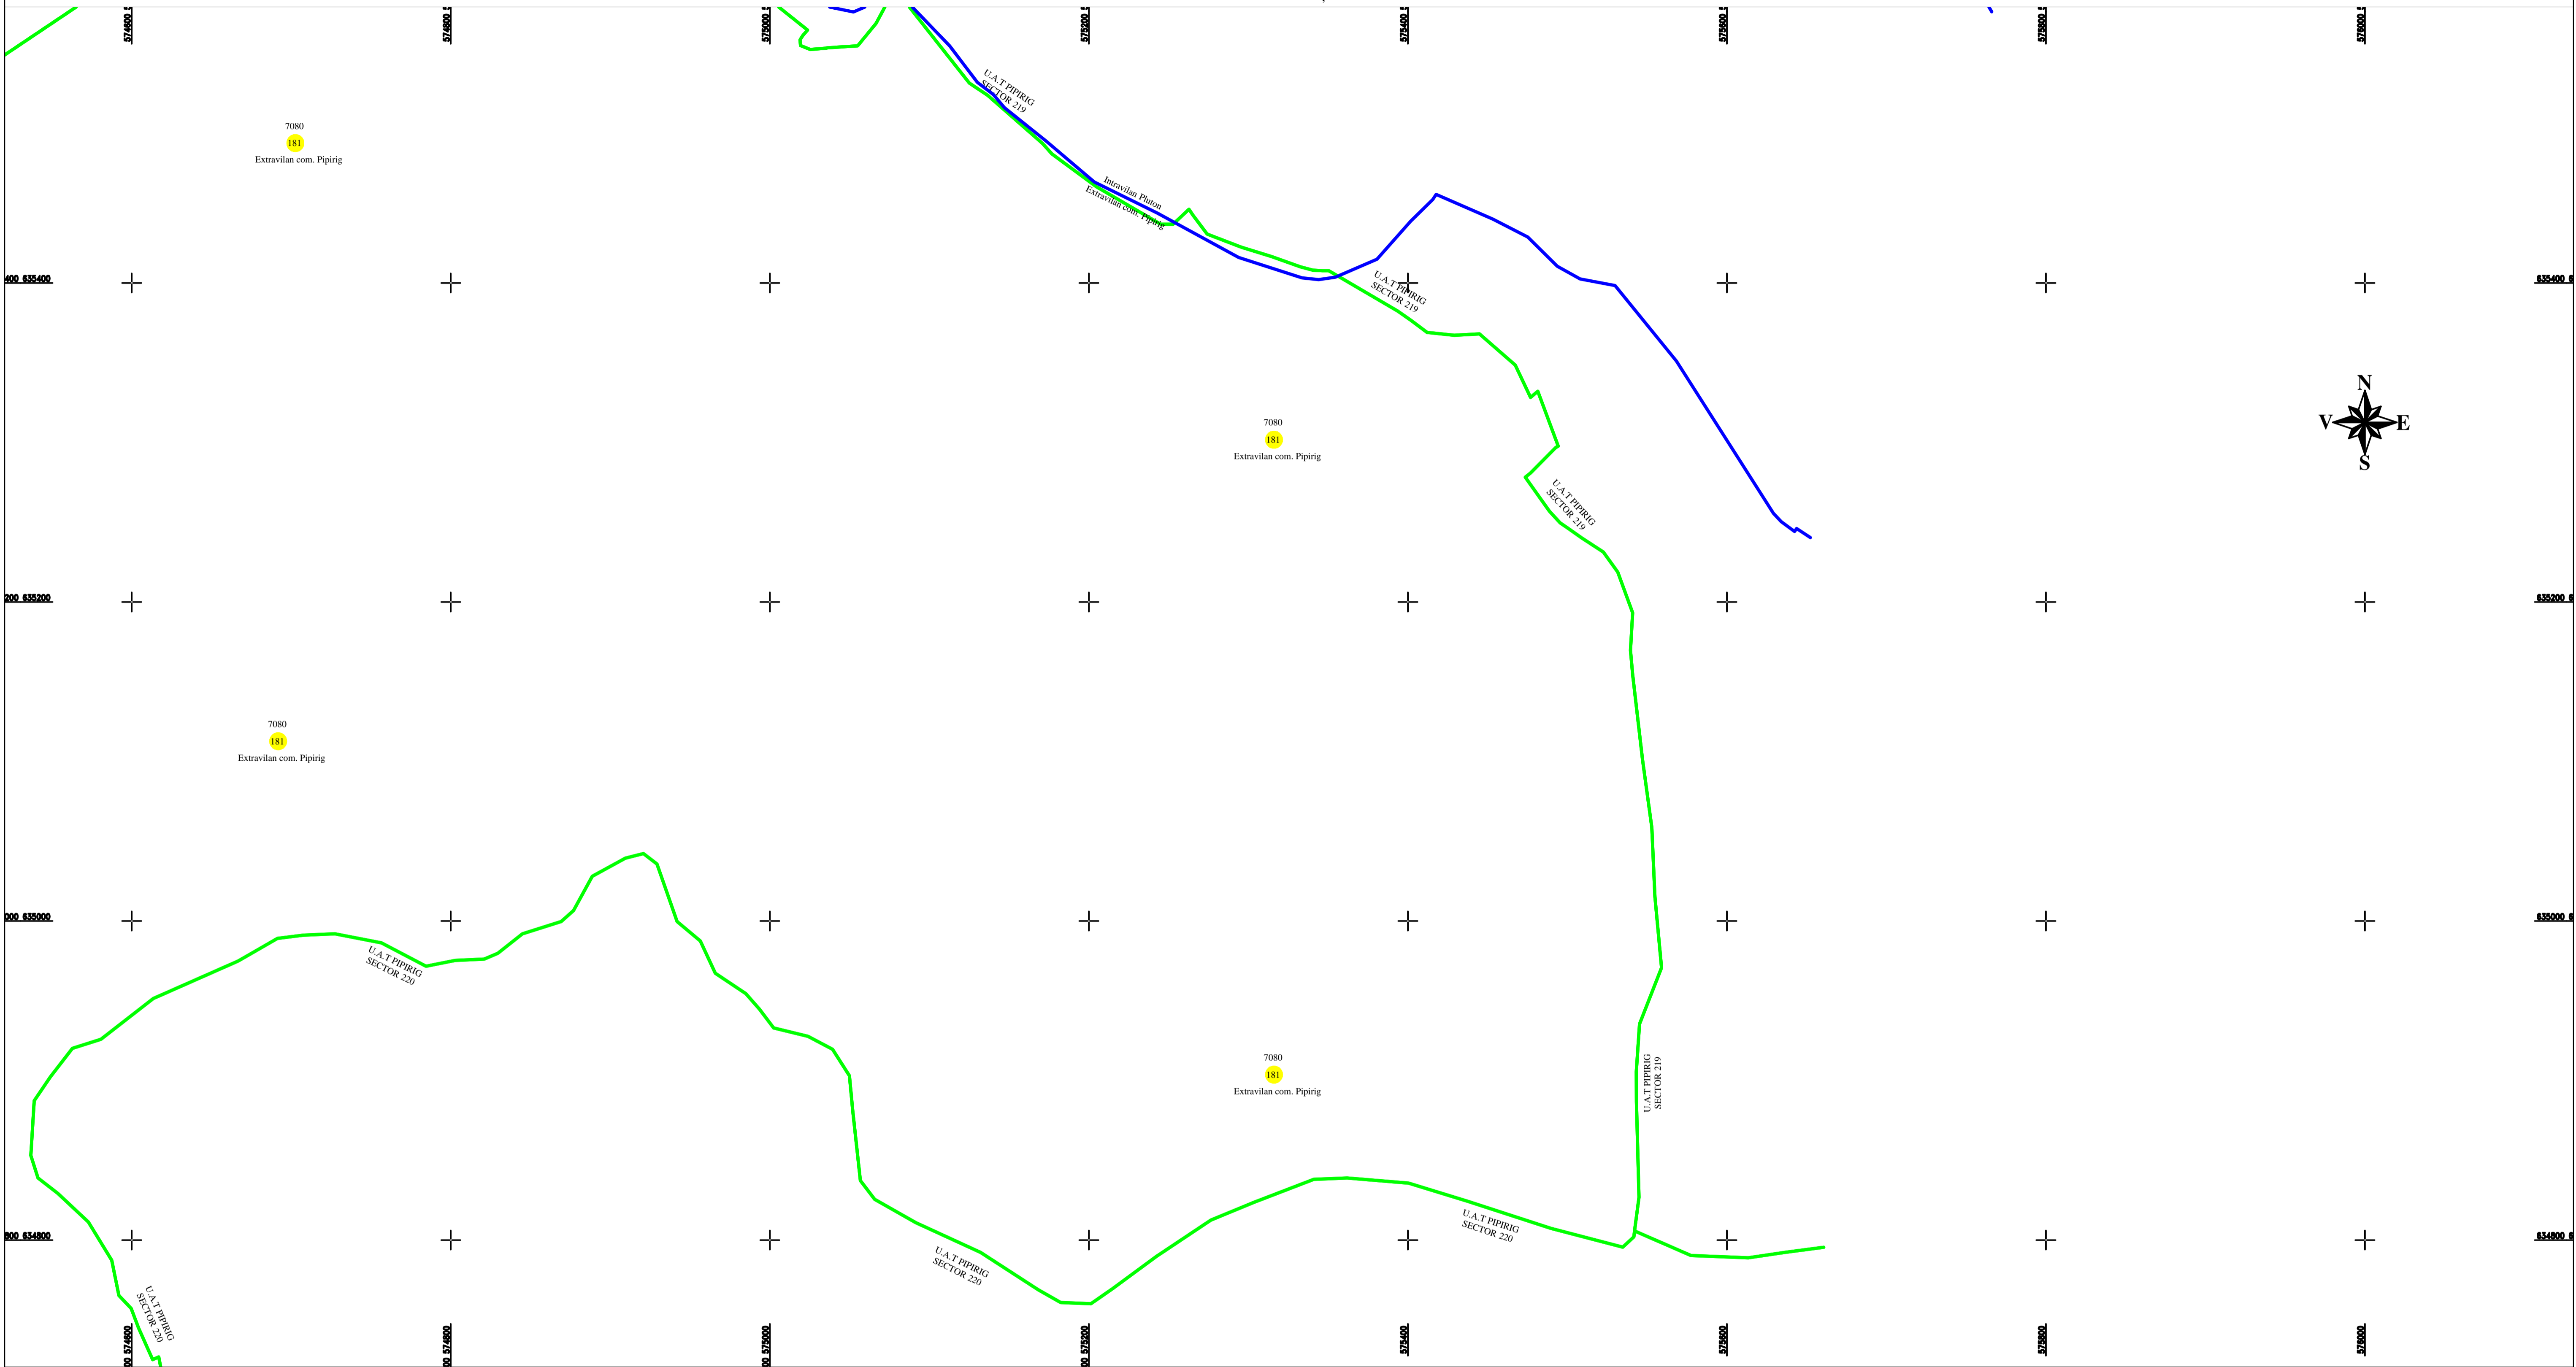

PLAN CADASTRAL  
U.A.T. PIPIRIG, JUD. NEAMT, SECTOR NR. 181  
SCARA 1:2000  
SISTEM DE PROIECTIE STEREO-70

**LEGENDA:**

Sector cadastral	—
Limita imobil	—
Limita UAT	—
Numar sector	181
ID imobil	722

Intocmit:  
**SC TOPOPREST SRL**

Data intocmirii:  
**IANUARIE 2023**

Lucrări de înregistrare sistematică UAT PIPIRIG - DOCUMENTE TEHNICE ALE CADASTRULUI SPRE PUBLICARE  
SC TOPOPREST SRL - document semnat electronic  
SC TOPOPREST SRL - CERTIFICAT DE AUTORIZARE CLASA I SERIA RO-B-J NR. 1804  
MIRCEA AFRASINEI - CERTIFICAT DE AUTORIZARE CATEGORIA D SERIA RO-B-F NR. 0976