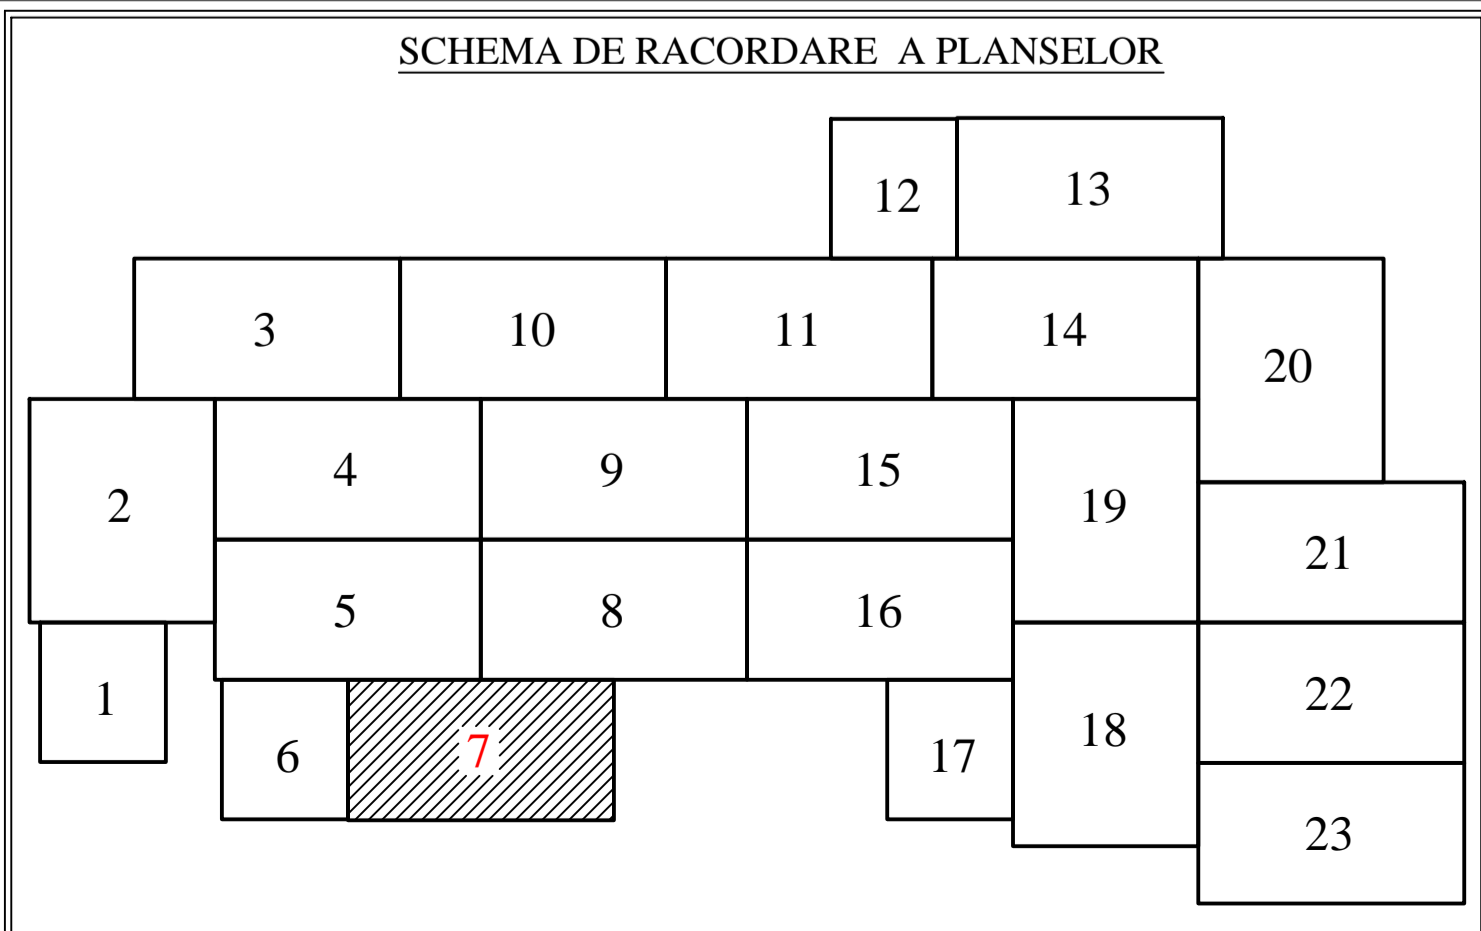

PLAN CADASTRAL
U.A.T. PIPIRIG, JUD. NEAMT, SECTOR NR. 181
 SCARA 1:2000
 SISTEM DE PROIECTIE STEREO-70

LEGENDA:

Sector cadastral	—
Limita imobil	—
Limita UAT	—
Numar sector	181
ID imobil	722

Întocmit:
SC TOPOPREST SRL