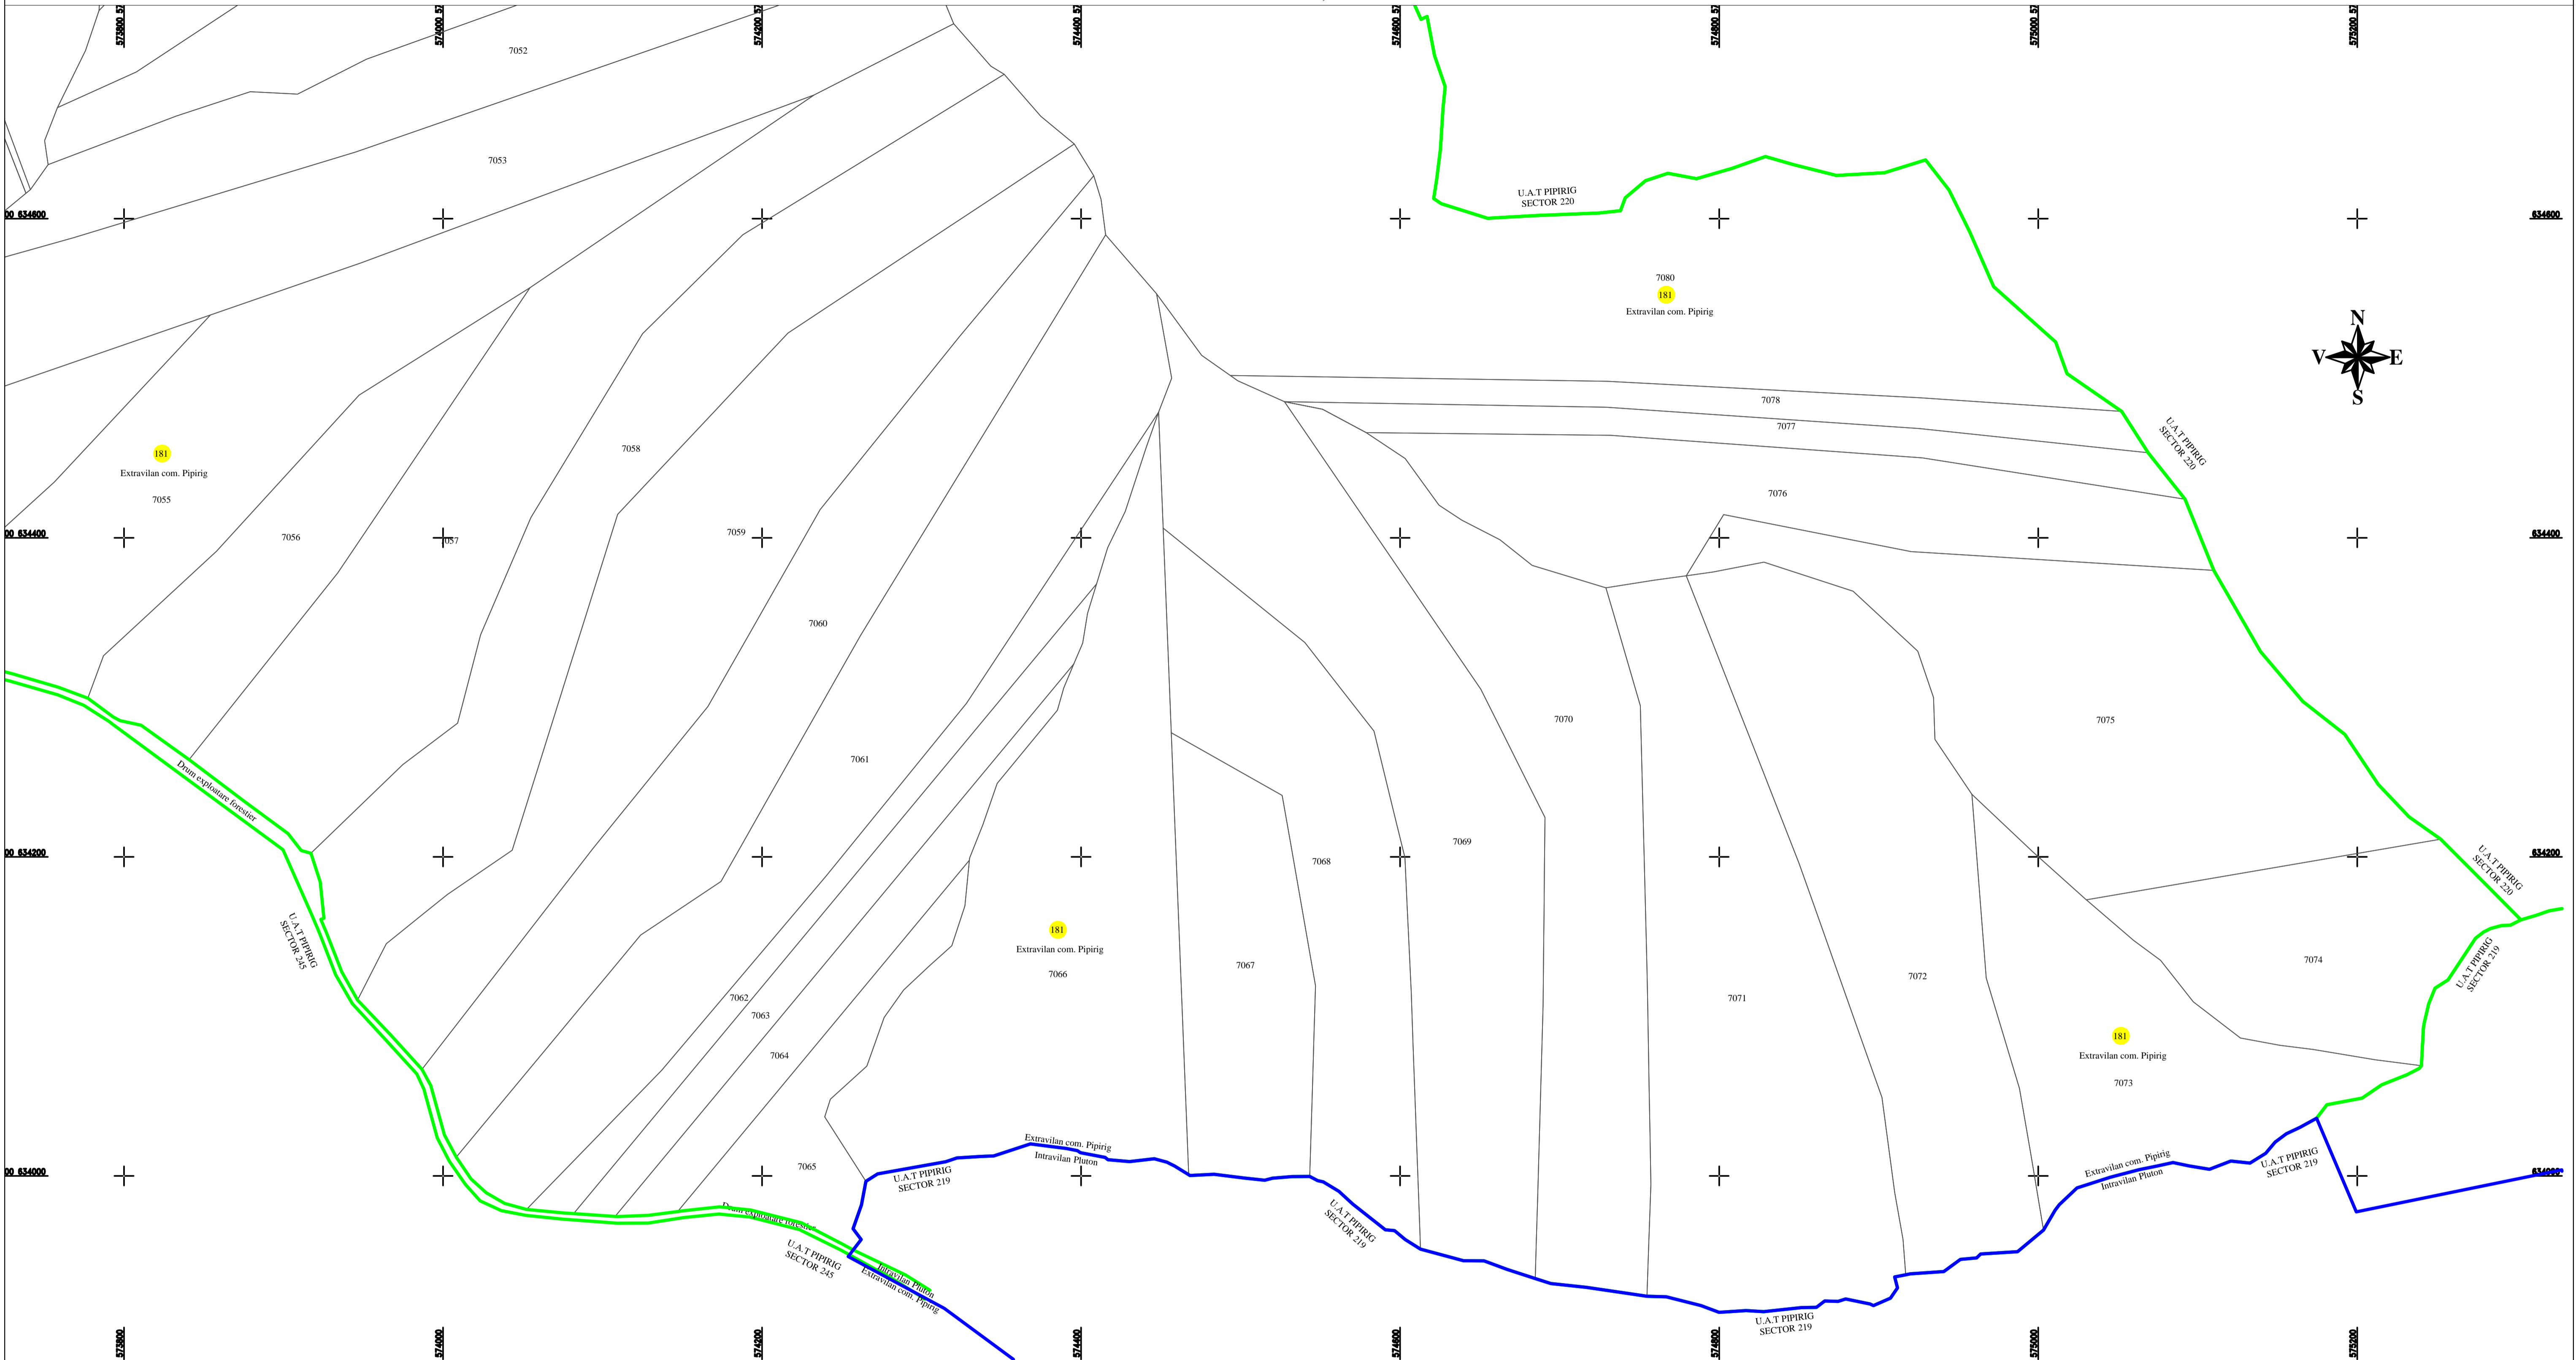

PLAN CADASTRAL
U.A.T. PIPIRIG, JUD. NEAMT, SECTOR NR. 181
 SCARA 1:2000
 SISTEM DE PROIECTIE STEREO-70

LEGENDA:

Sector cadastral	—
Limita imobil	—
Limita UAT	—
Numar sector	181
ID imobil	722

Întocmit:
SC TOPOPREST SRL

Data întocmirii:
IANUARIE 2023

Lucrări de înregistrare sistematică UAT PIPIRIG - DOCUMENTE TEHNICE ALE CADASTRULUI SPRE PUBLICARE
 SC TOPOPREST SRL - document semnat electronic
 SC TOPOPREST SRL - CERTIFICAT DE AUTORIZARE CLASA I SERIA RO-B-J NR. 1804
 MIRCEA AFRASINEI - CERTIFICAT DE AUTORIZARE CATEGORIA D SERIA RO-B-F NR. 0976