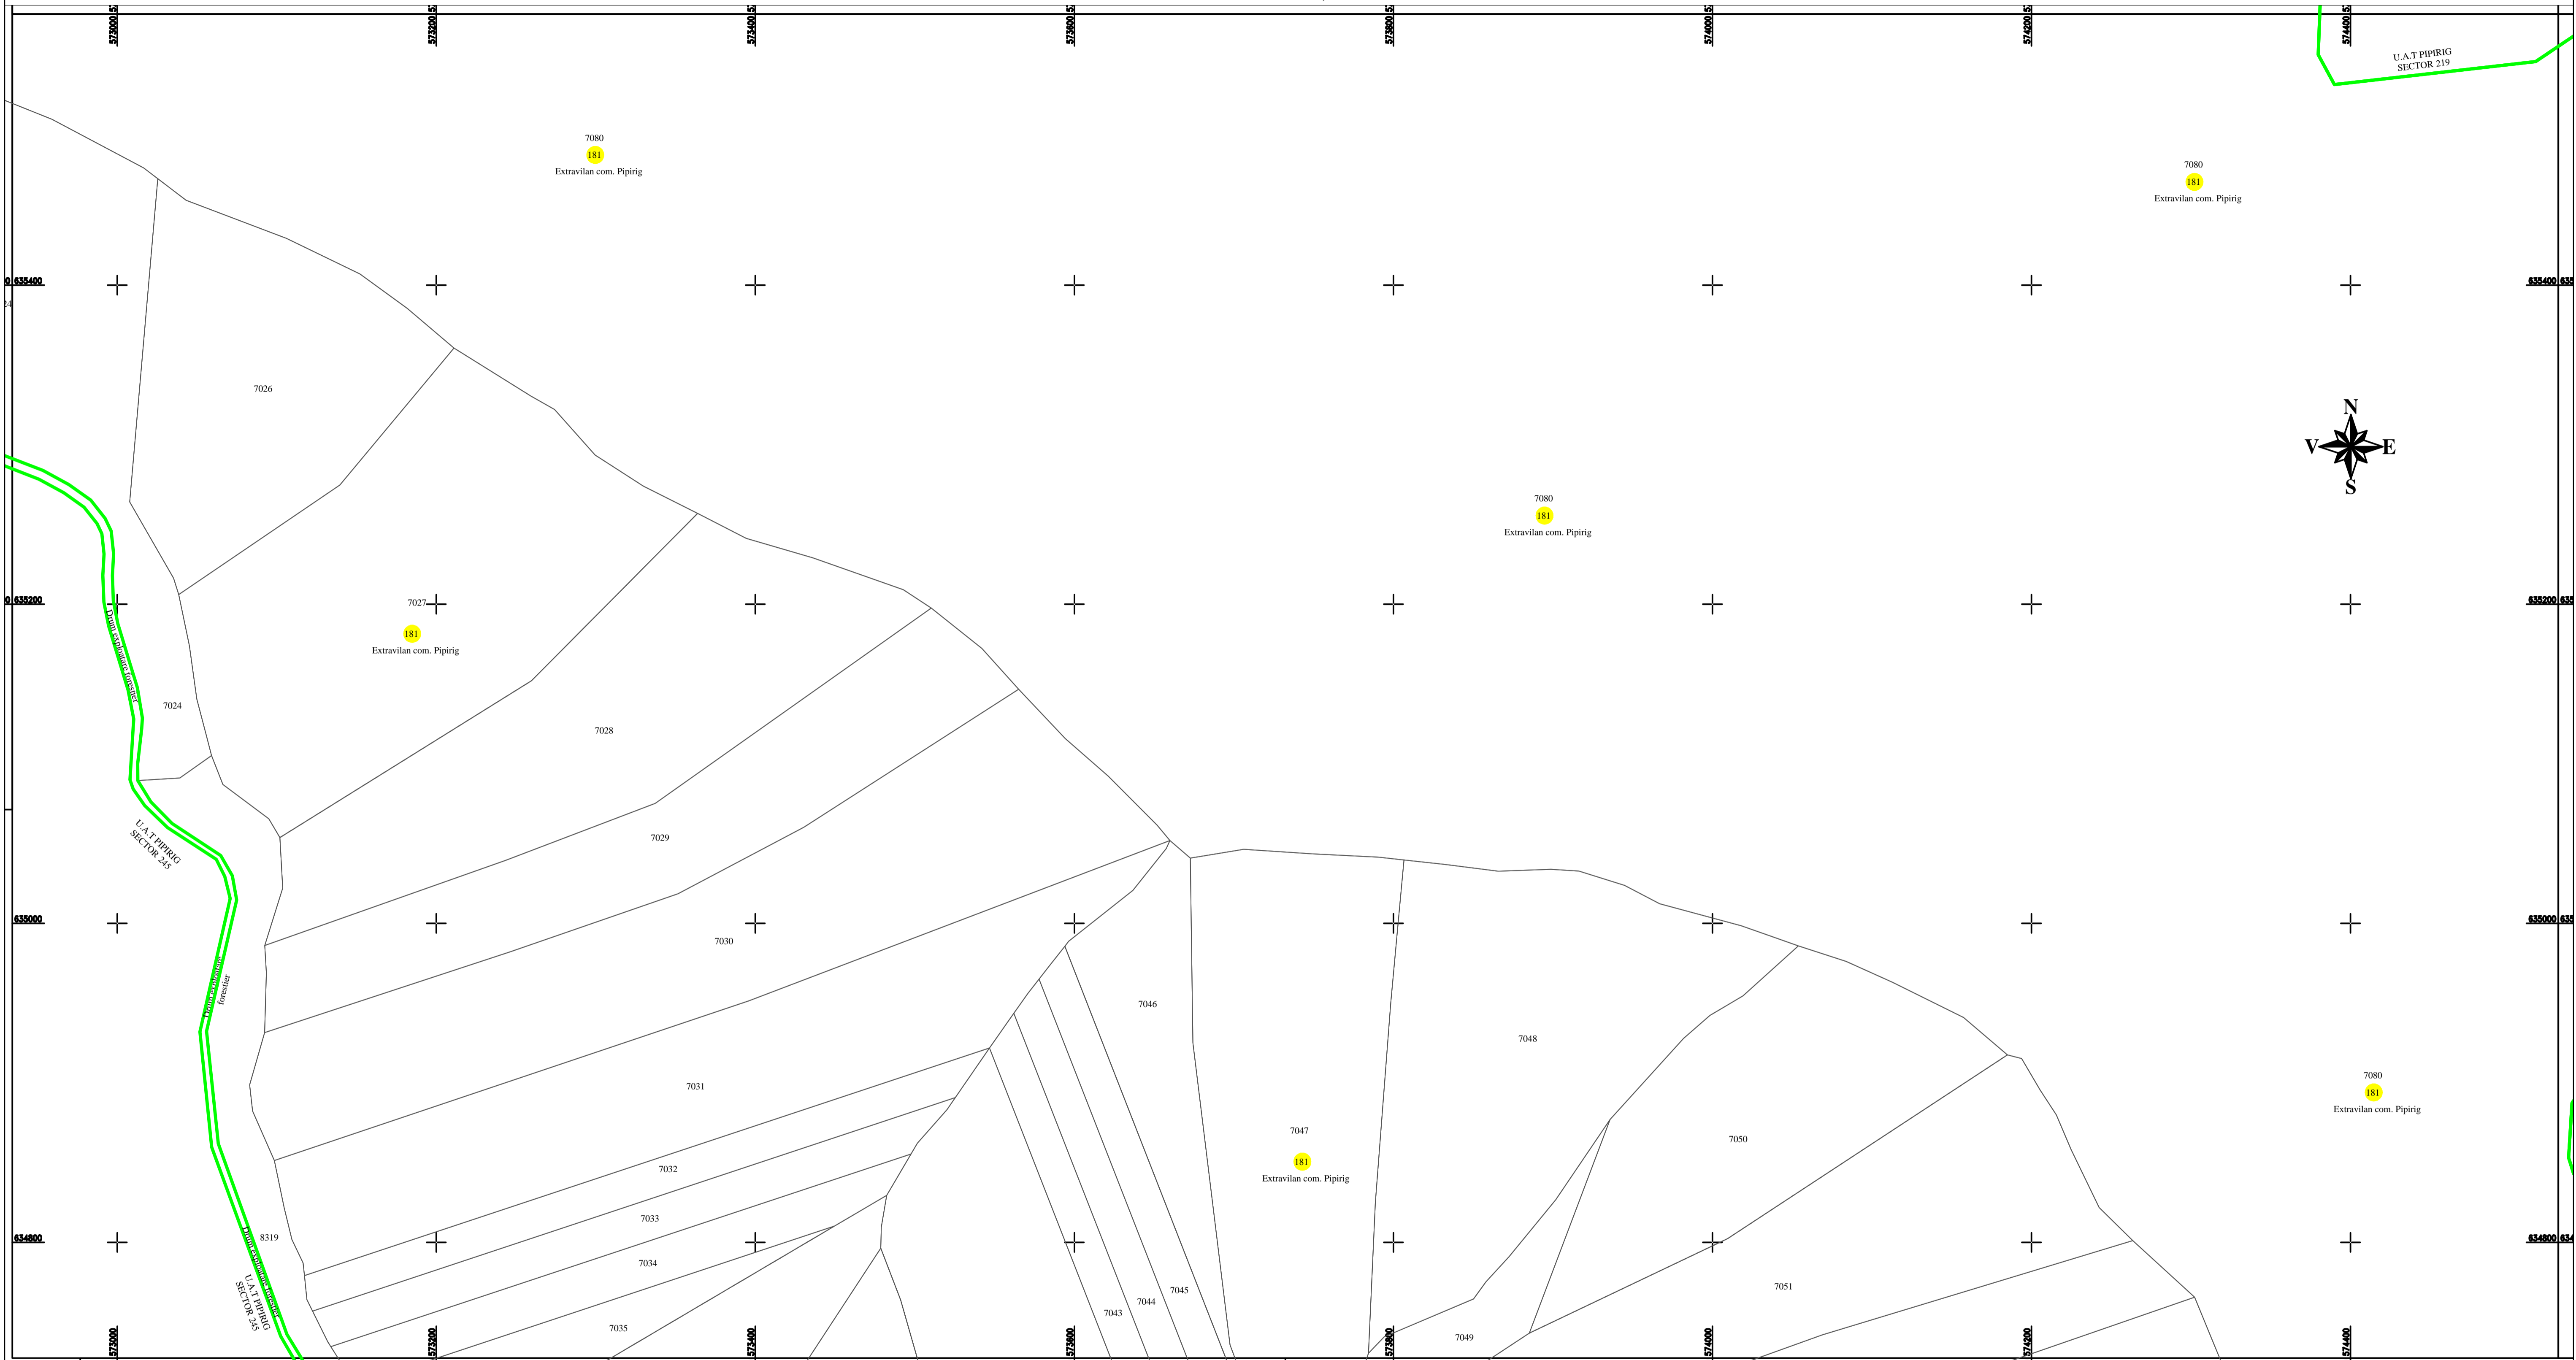

PLAN CADASTRAL
U.A.T. PIPIRIG, JUD. NEAMT, SECTOR NR. 181
 SCARA 1:2000
 SISTEM DE PROIECTIE STEREO-70

SCHEMA DE RACORDARE A PLANSELOR

LEGENDA:

Sector cadastral	
Limita imobil	
Limita UAT	
Numar sector	181
ID imobil	722

Întocmit:
SC TOPOPREST SRL

Data întocmirii:
IANUARIE 2023
 Lucrări de înregistrare sistematică UAT PIPIRIG - DOCUMENTE TEHNICE ALE CADASTRULUI SPRE PUBLICARE
 SC TOPOPREST SRL - document semnat electronic
 SC TOPOPREST SRL - CERTIFICAT DE AUTORIZARE CLASA I SERIA RO-B-J NR. 1804
 MIRCEA AFRASINEI - CERTIFICAT DE AUTORIZARE CATEGORIA D SERIA RO-B-F NR. 0976