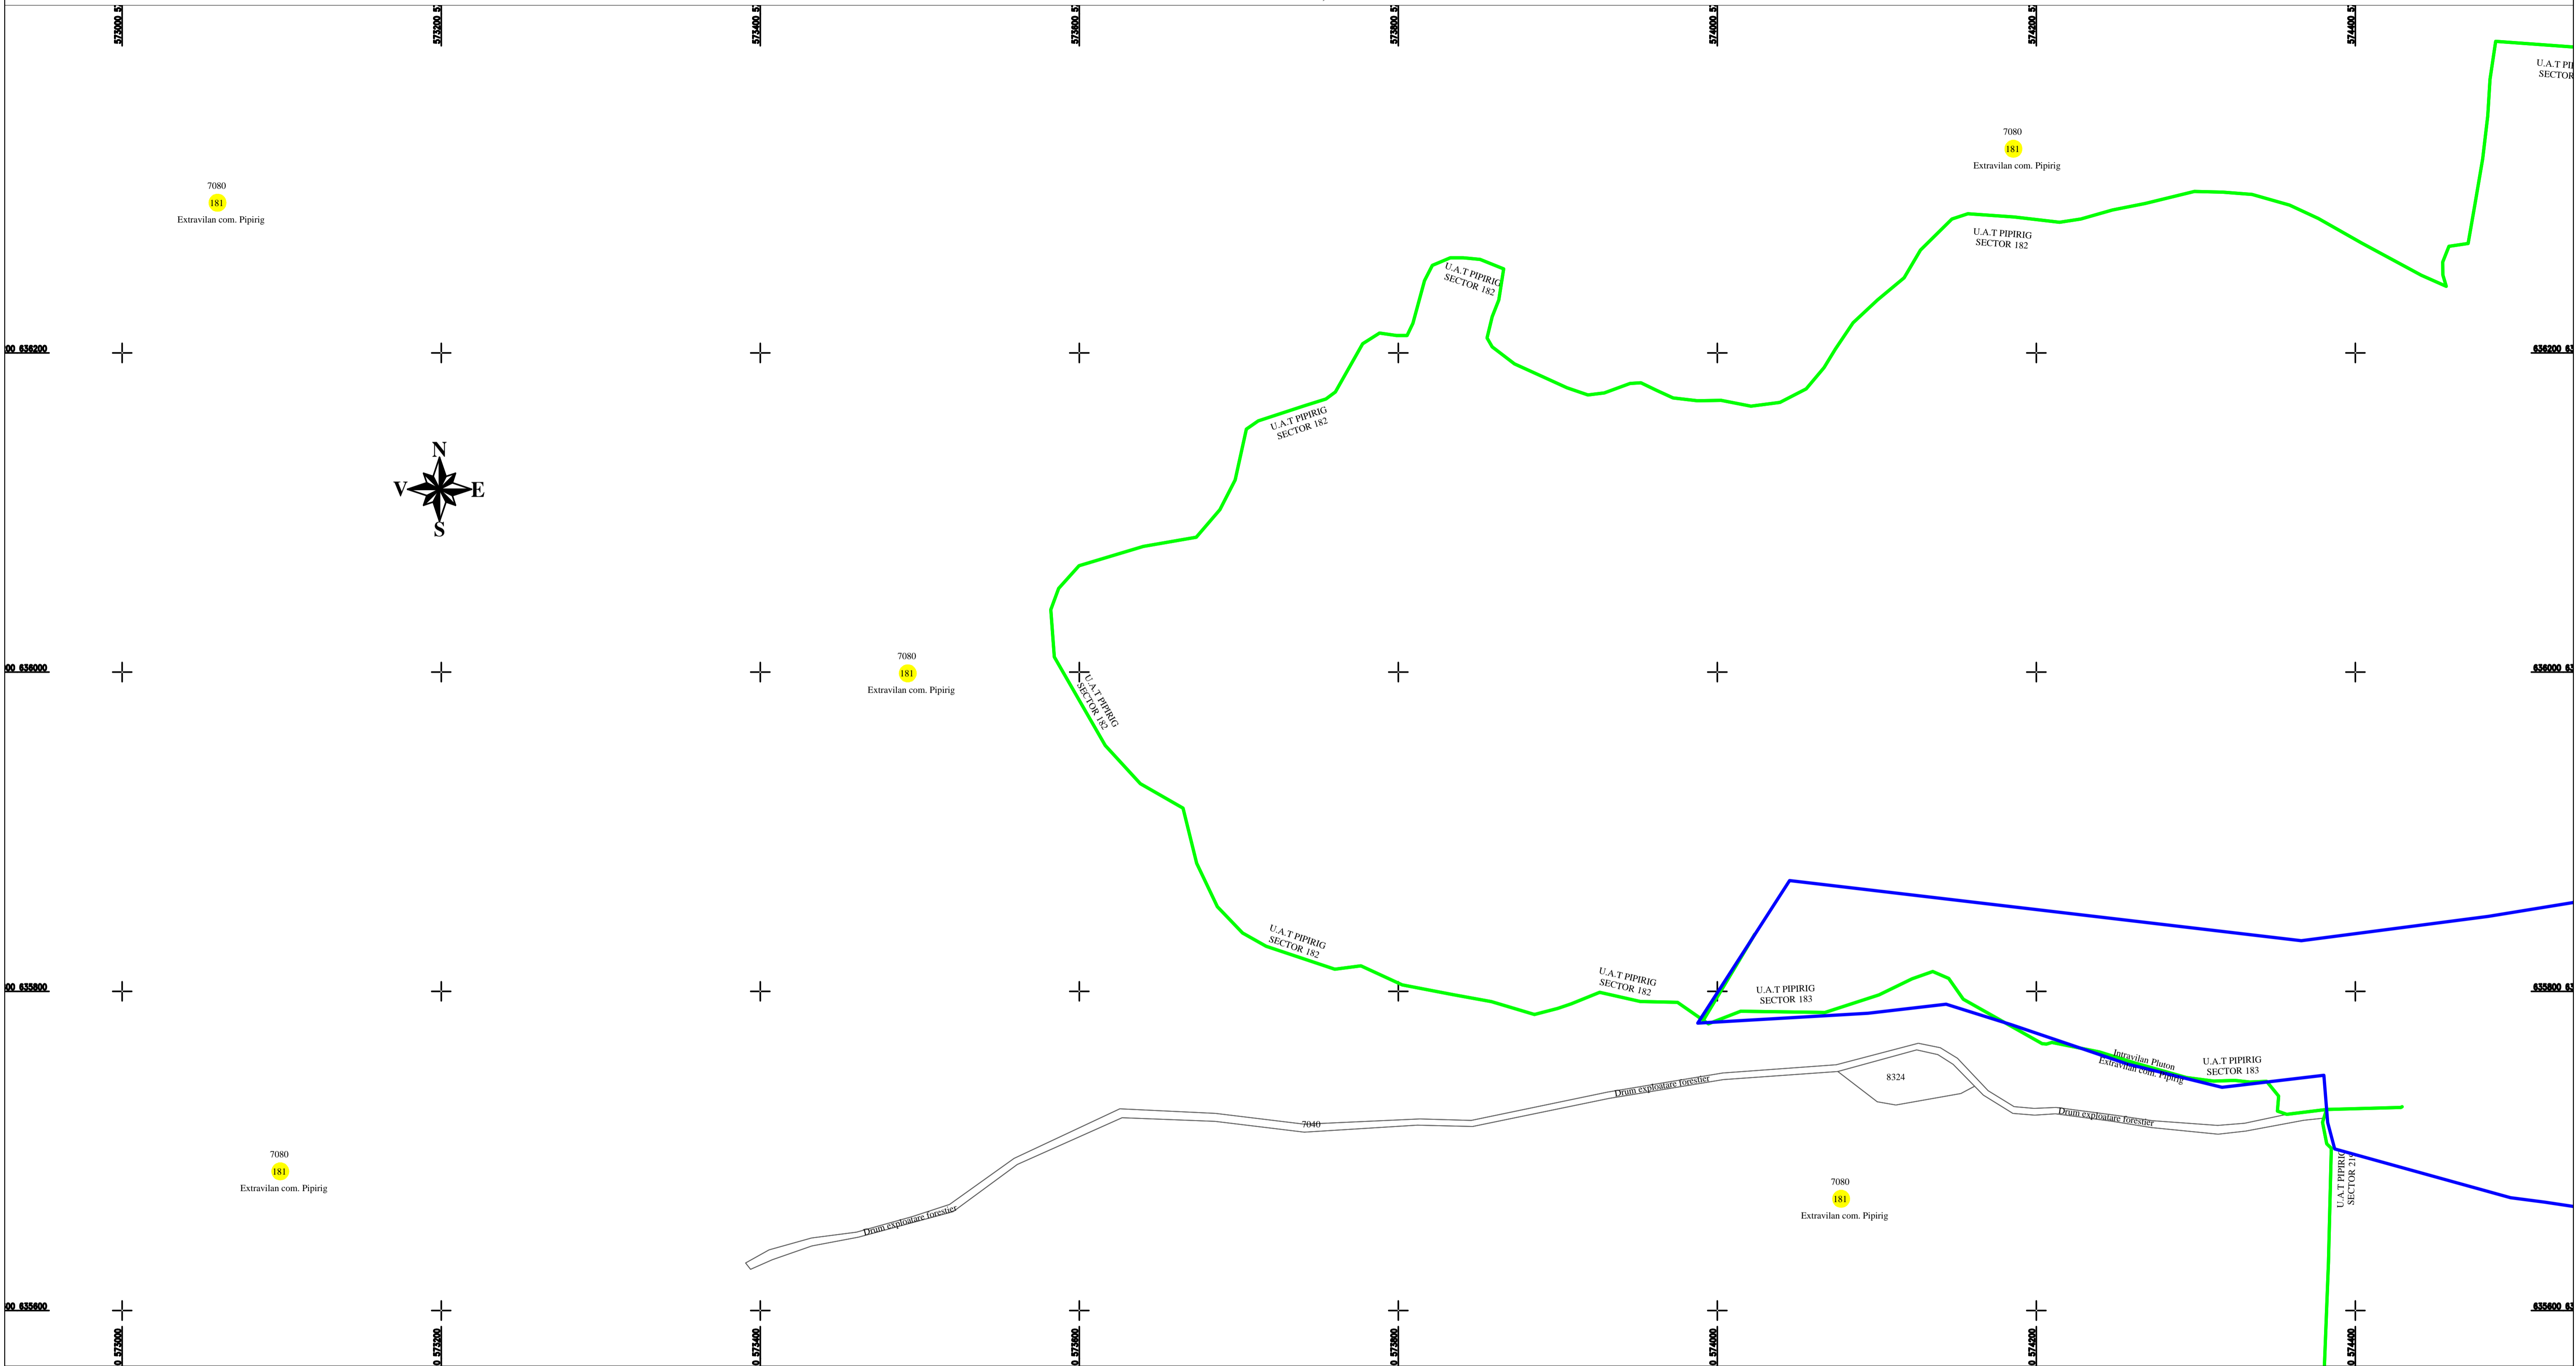

PLAN CADASTRAL
U.A.T. PIPIRIG, JUD. NEAMT, SECTOR NR. 181
 SCARA 1:2000
 SISTEM DE PROIECTIE STEREO-70

LEGENDA:

Sector cadastral	—
Limita imobil	—
Limita UAT	—
Numar sector	181
ID imobil	722

Întocmit:
SC TOPOPREST SRL

Data întocmirii:
IANUARIE 2023

Lucrări de înregistrare sistematică UAT PIPIRIG - DOCUMENTE TEHNICE ALE CADASTRULUI SPRE PUBLICARE
 SC TOPOPREST SRL - document semnat electronic
 SC TOPOPREST SRL - CERTIFICAT DE AUTORIZARE CLASA I SERIA RO-B-J NR. 1804
 MIRCEA AFRASINEI - CERTIFICAT DE AUTORIZARE CATEGORIA D SERIA RO-B-F NR. 0976