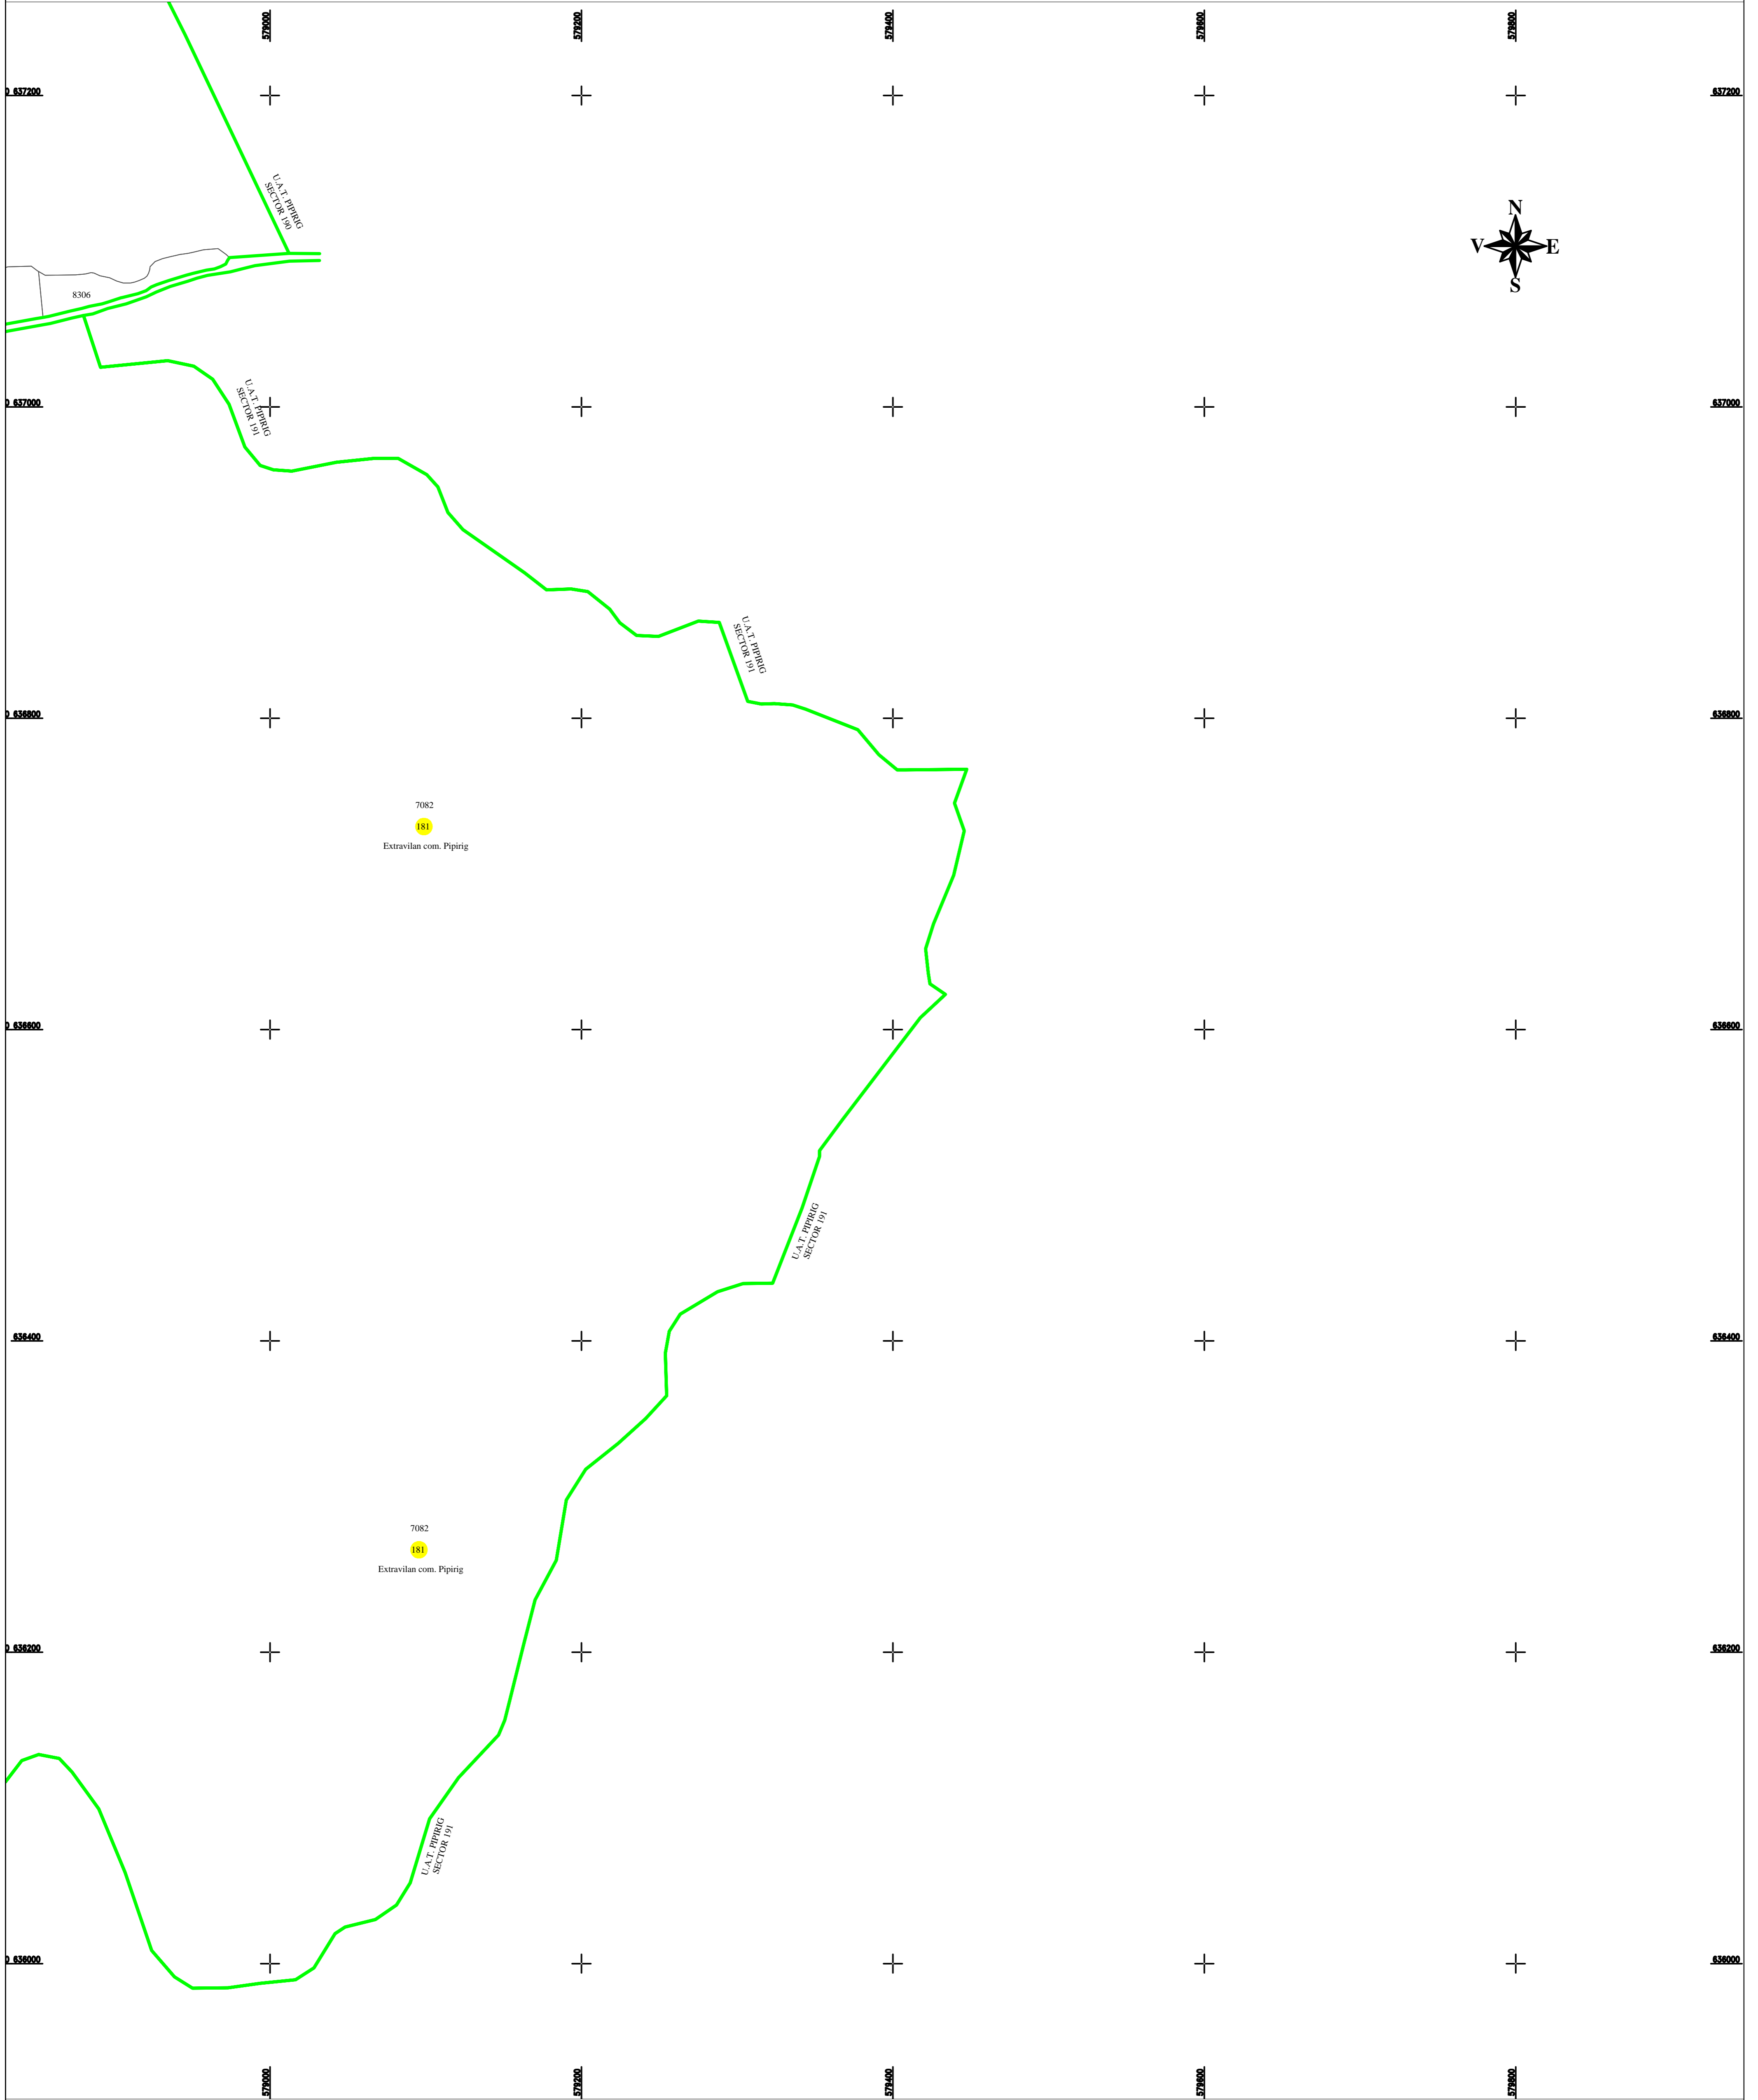

PLAN CADASTRAL
U.A.T. PIPIRIG, JUD. NEAMT, SECTOR NR. 181
 SCARA 1:2000
 SISTEM DE PROIECTIE STEREO-70

SCHEMA DE RACORDARE A PLANSELOR

Întocmit:
SC TOPOPREST SRL

Data întocmirii:
IANUARIE 2023

Lucrări de înregistrare sistematică UAT PIPIRIG - DOCUMENTE TEHNICE ALE CADASTRULUI
 SPRE PUBLICARE
 SC TOPOPREST SRL - document semnat electronic
 SC TOPOPREST SRL - CERTIFICAT DE AUTORIZARE CLASA I SERIA RO-B-J NR. 1804
 MIRCEA AFRASINEI - CERTIFICAT DE AUTORIZARE CATEGORIA D SERIA RO-B-F NR. 0976

LEGENDA:

Sector cadastral	
Limita imobil	
Limita UAT	
Numar sector	181
ID imobil	722