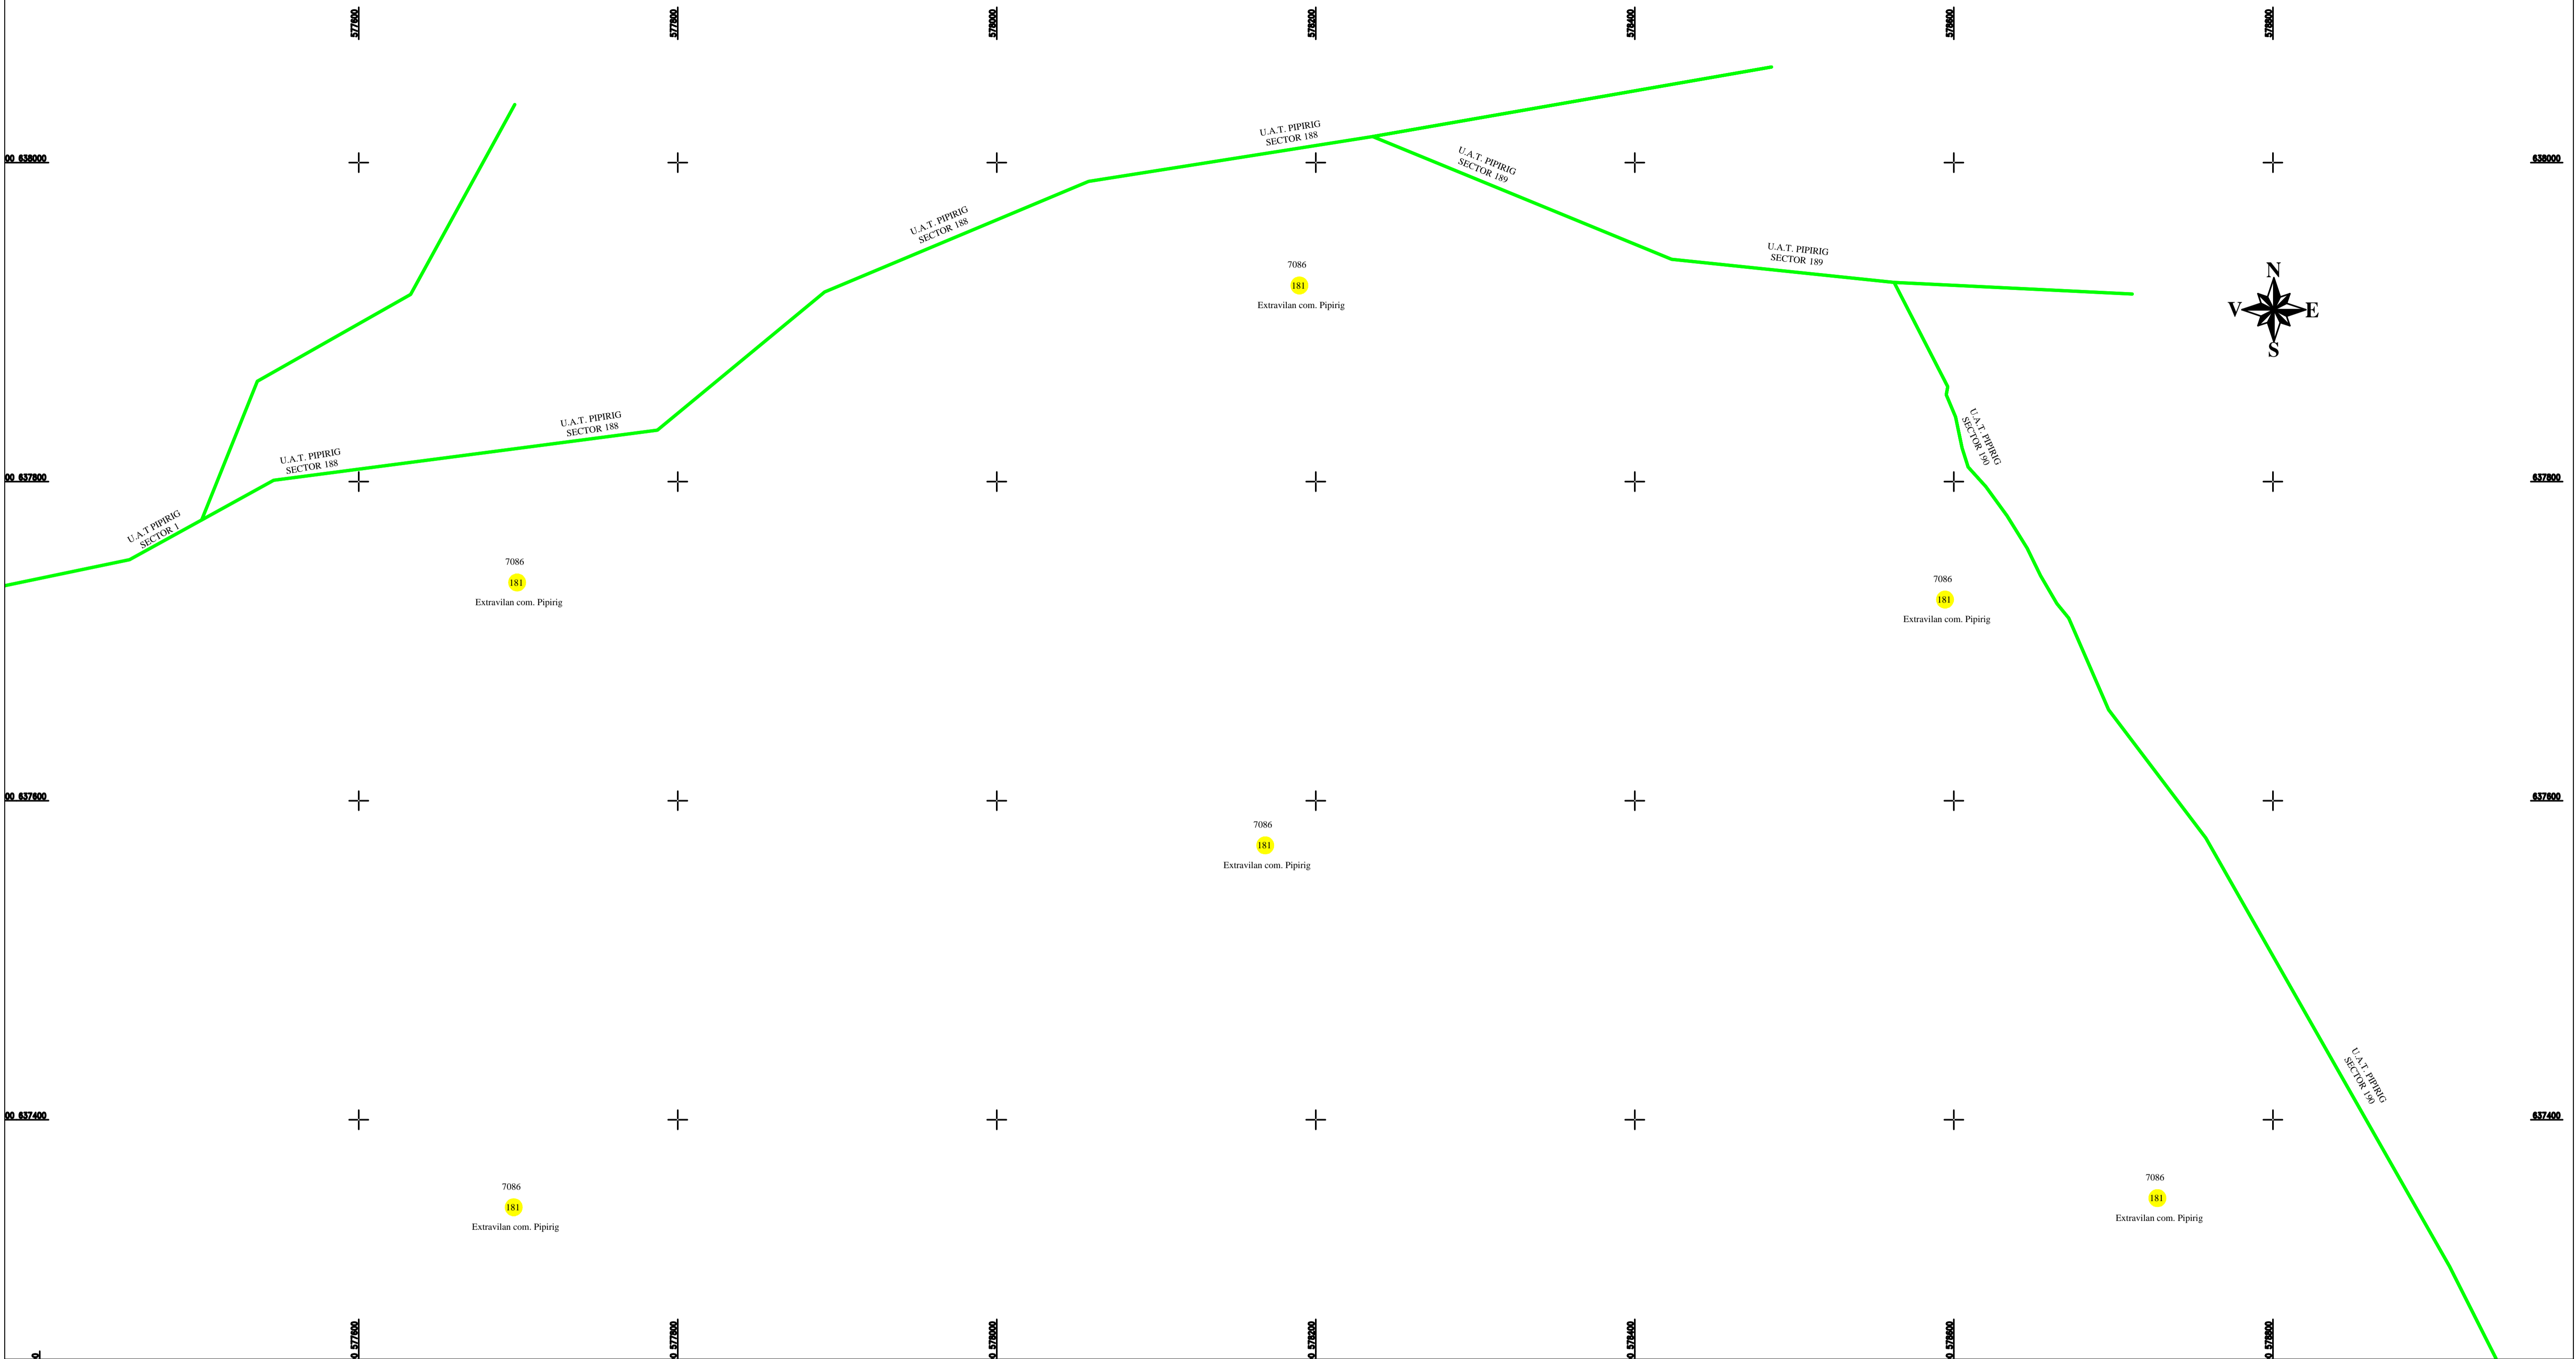

PLAN CADASTRAL
U.A.T. PIPIRIG, JUD. NEAMT, SECTOR NR. 181
 SCARA 1:2000
 SISTEM DE PROIECTIE STEREO-70

SCHEMA DE RACORDARE A PLANSELOR

LEGENDA:

Sector cadastral	—
Limita imobil	—
Limita UAT	—
Numar sector	181
ID imobil	722

Intocmit:
SC TOPOPREST SRL

Data intocmirii:
IANUARIE 2023

Lucrări de înregistrare sistematică UAT PIPIRIG - DOCUMENTE TEHNICE ALE CADASTRULUI SPRE PUBLICARE
 SC TOPOPREST SRL - document semnat electronic
 SC TOPOPREST SRL - CERTIFICAT DE AUTORIZARE CLASA I SERIA RO-B-J NR. 1804
 MIRCEA AFRASINEI - CERTIFICAT DE AUTORIZARE CATEGORIA D SERIA RO-B-F NR. 0976