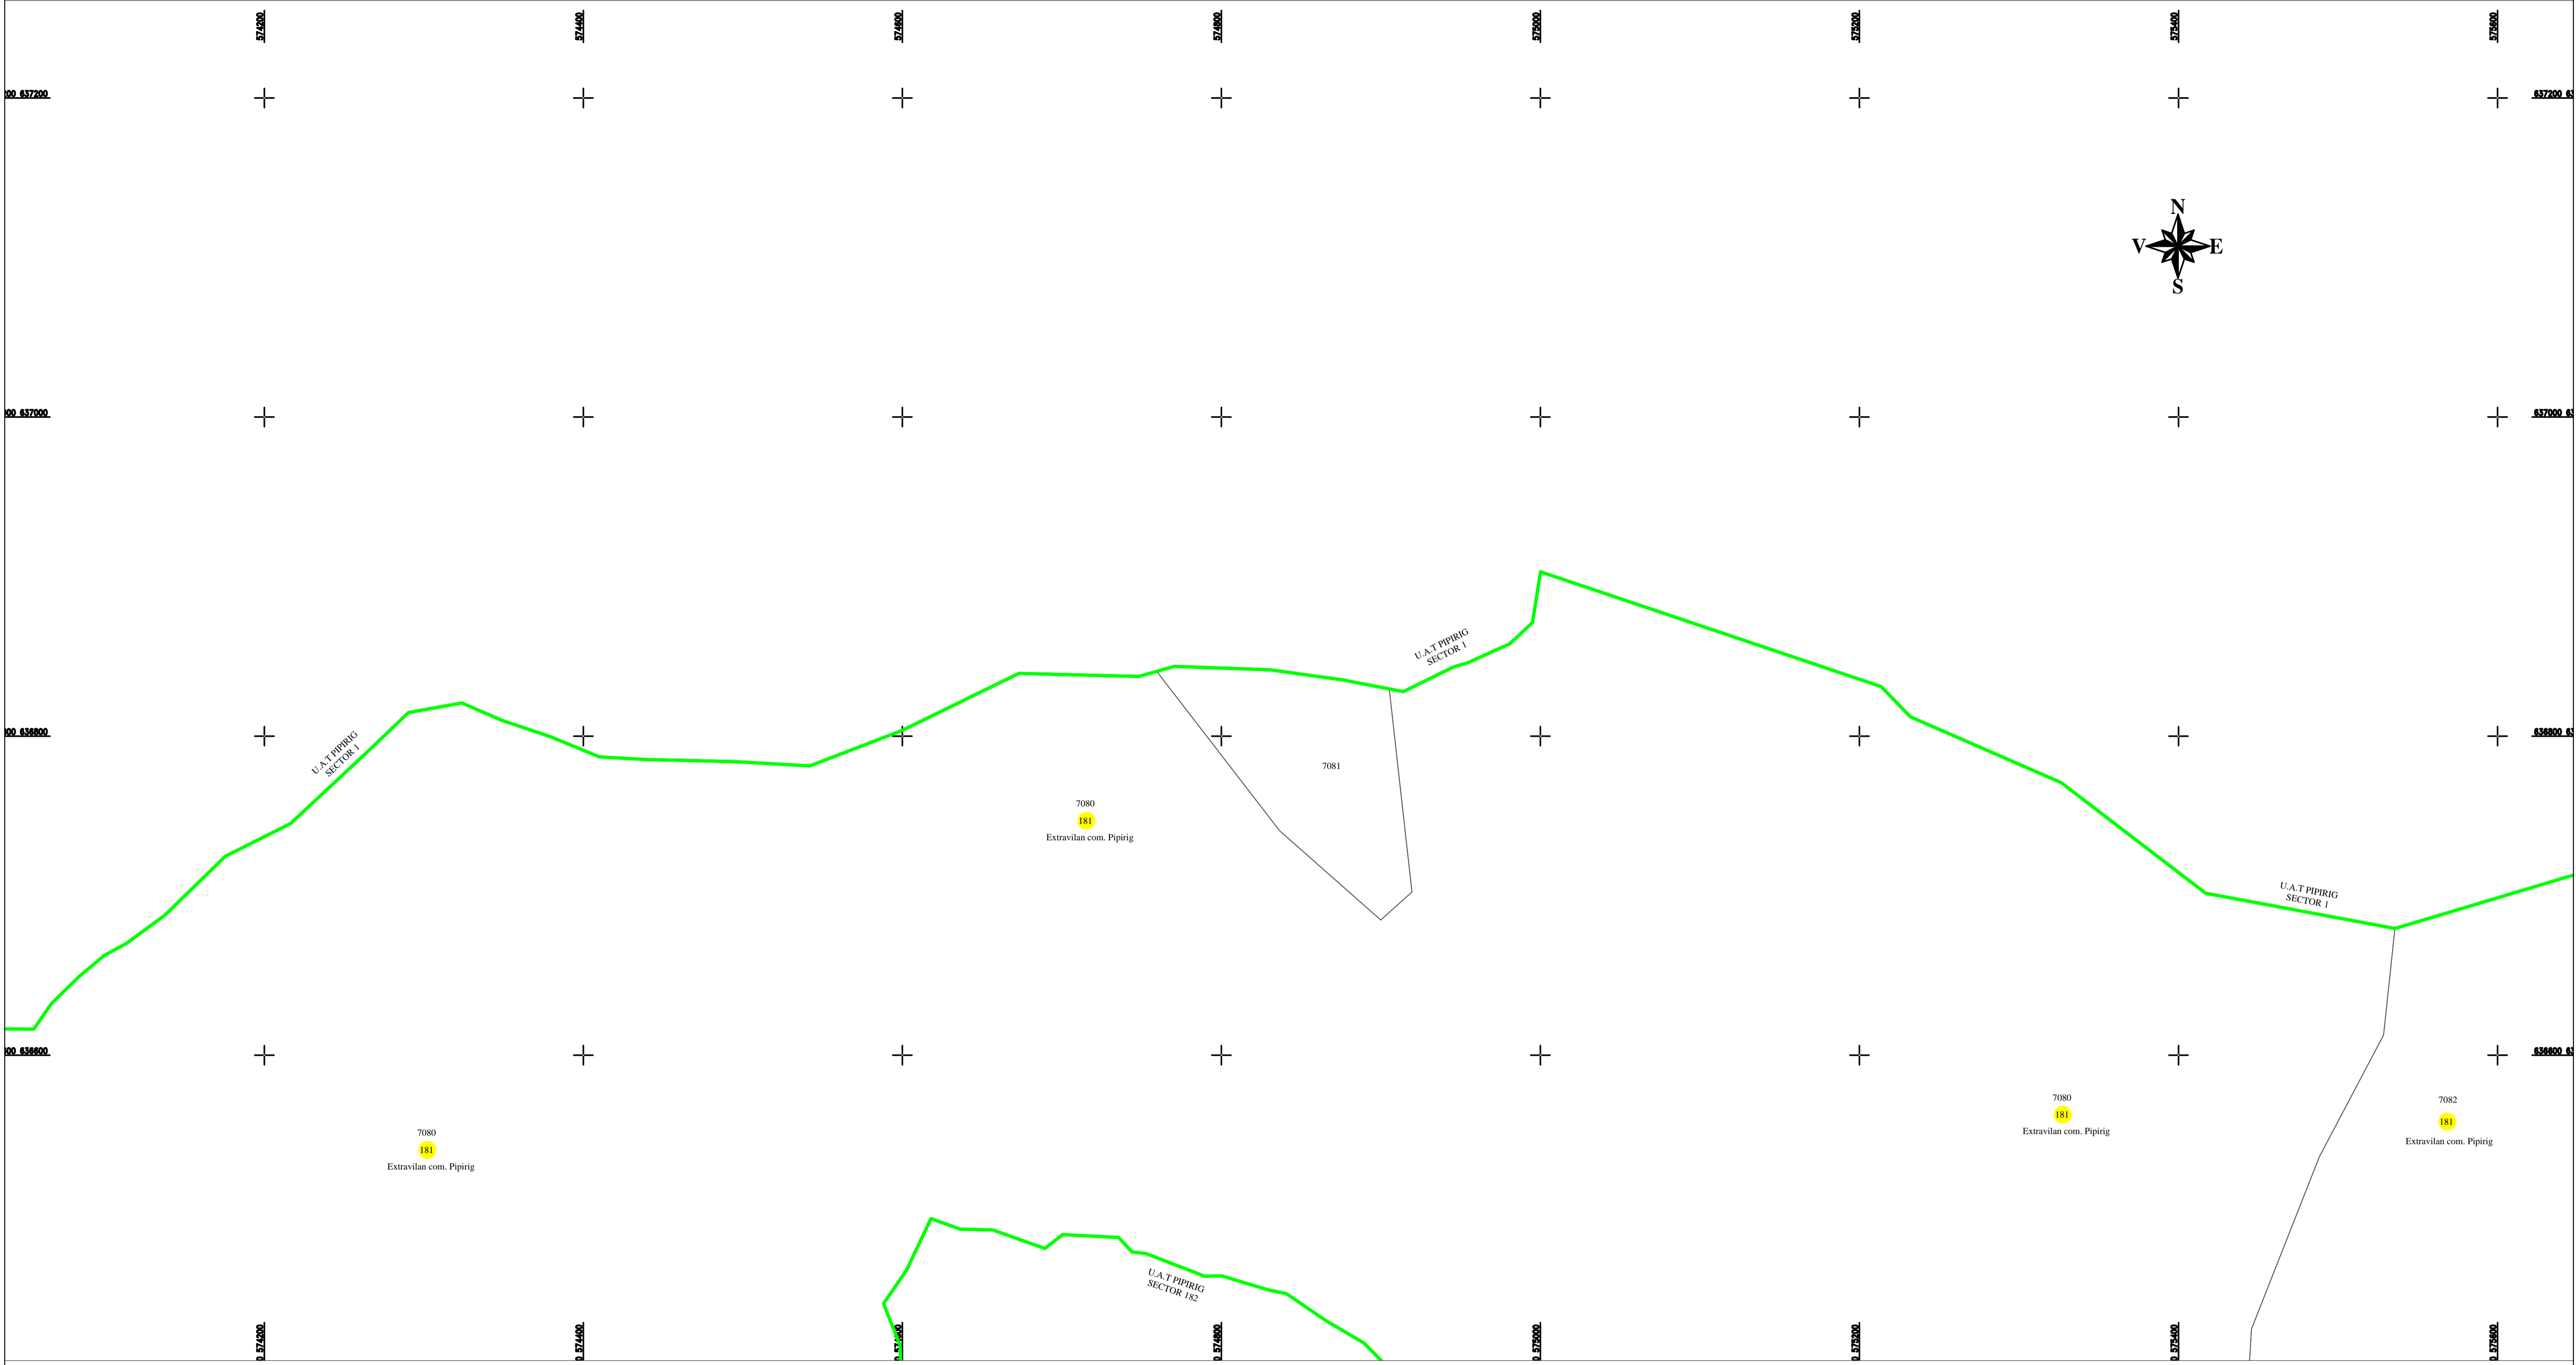

PLAN CADASTRAL
U.A.T. PIPIRIG, JUD. NEAMT, SECTOR NR. 181
 SCARA 1:2000
 SISTEM DE PROIECTIE STEREO-70

SCHEMA DE RACORDARE A PLANSELOR

LEGENDA:

Sector cadastral	— (green line)
Limita imobil	— (black line)
Limita UAT	— (red line)
Numar sector	181
ID imobil	722

Întocmit:
SC TOPOPREST SRL

Data întocmirii:
IANUARIE 2023

Lucrări de înregistrare sistematică UAT PIPIRIG - DOCUMENTE TEHNICE ALE CADASTRULUI SPRE PUBLICARE
 SC TOPOPREST SRL - document semnat electronic
 SC TOPOPREST SRL - CERTIFICAT DE AUTORIZARE CLASA I SERIA RO-B-J NR. 1804
 MIRCEA AFRASINEI - CERTIFICAT DE AUTORIZARE CATEGORIA D SERIA RO-B-F NR. 0976

DISPUNEREA SECTOARELOR CADASTRALE