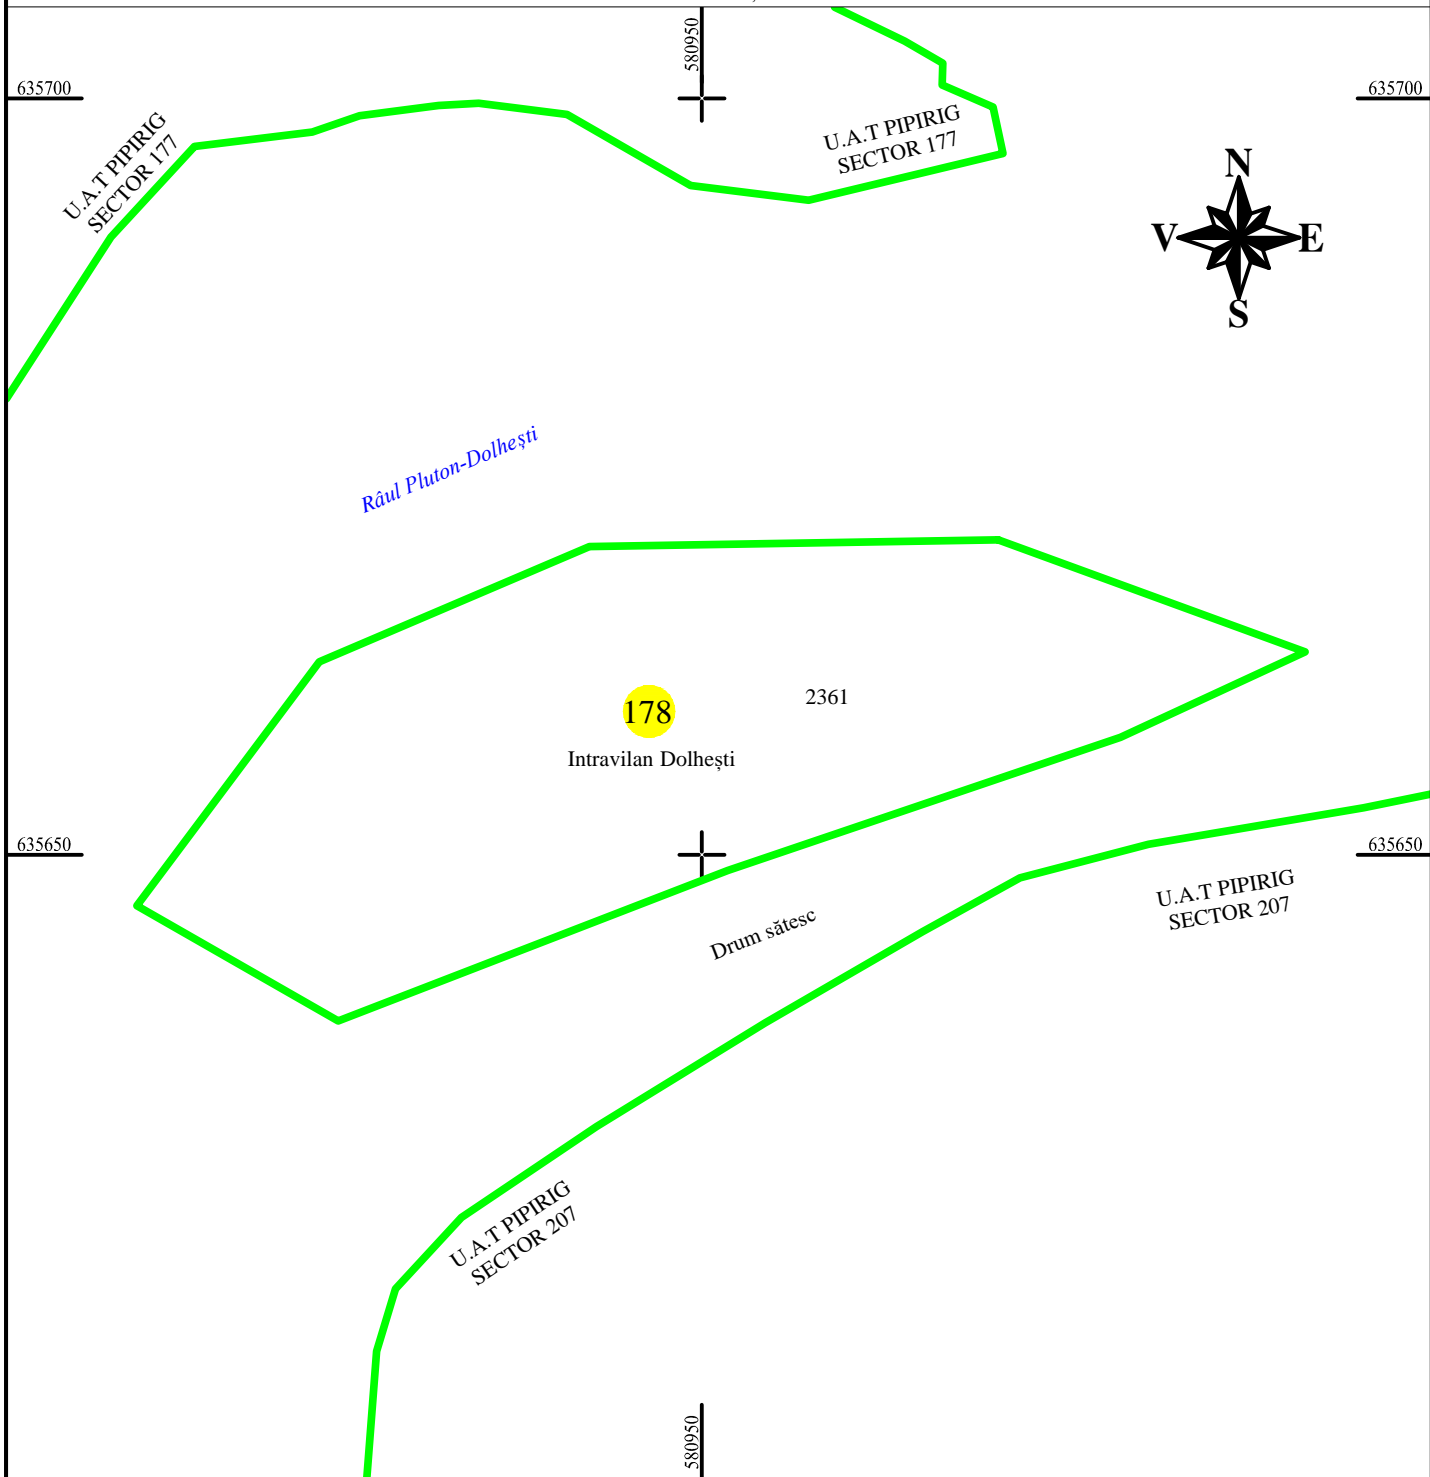

PLAN CADASTRAL

U.A.T. PIPIRIG, JUD. NEAMT, SECTOR NR. 178

SCARA 1:500
SISTEM DE PROIECȚIE STEREO-70

Întocmit:
SC TOPOPREST SRL

Data întocmirii:
OCTOMBRIE 2023

Lucrări de înregistrare sistematică UAT PIPIRIG - DOCUMENTE TEHNICE ALE
CADASTRULUI SPRE PUBLICARE
SC TOPOPREST SRL - document semnat electronic
SC TOPOPREST SRL - CERTIFICAT DE AUTORIZARE CLASA I SERIA RO-B-J
NR. 1804
MIRCEA AFRASINEI - CERTIFICAT DE AUTORIZARE CATEGORIA D SERIA
RO-B-F NR. 0976

LEGENDA:	
Sector cadastral	
Limita imobil	
Limita intravilan	
Numar sector	178
ID imobil	722