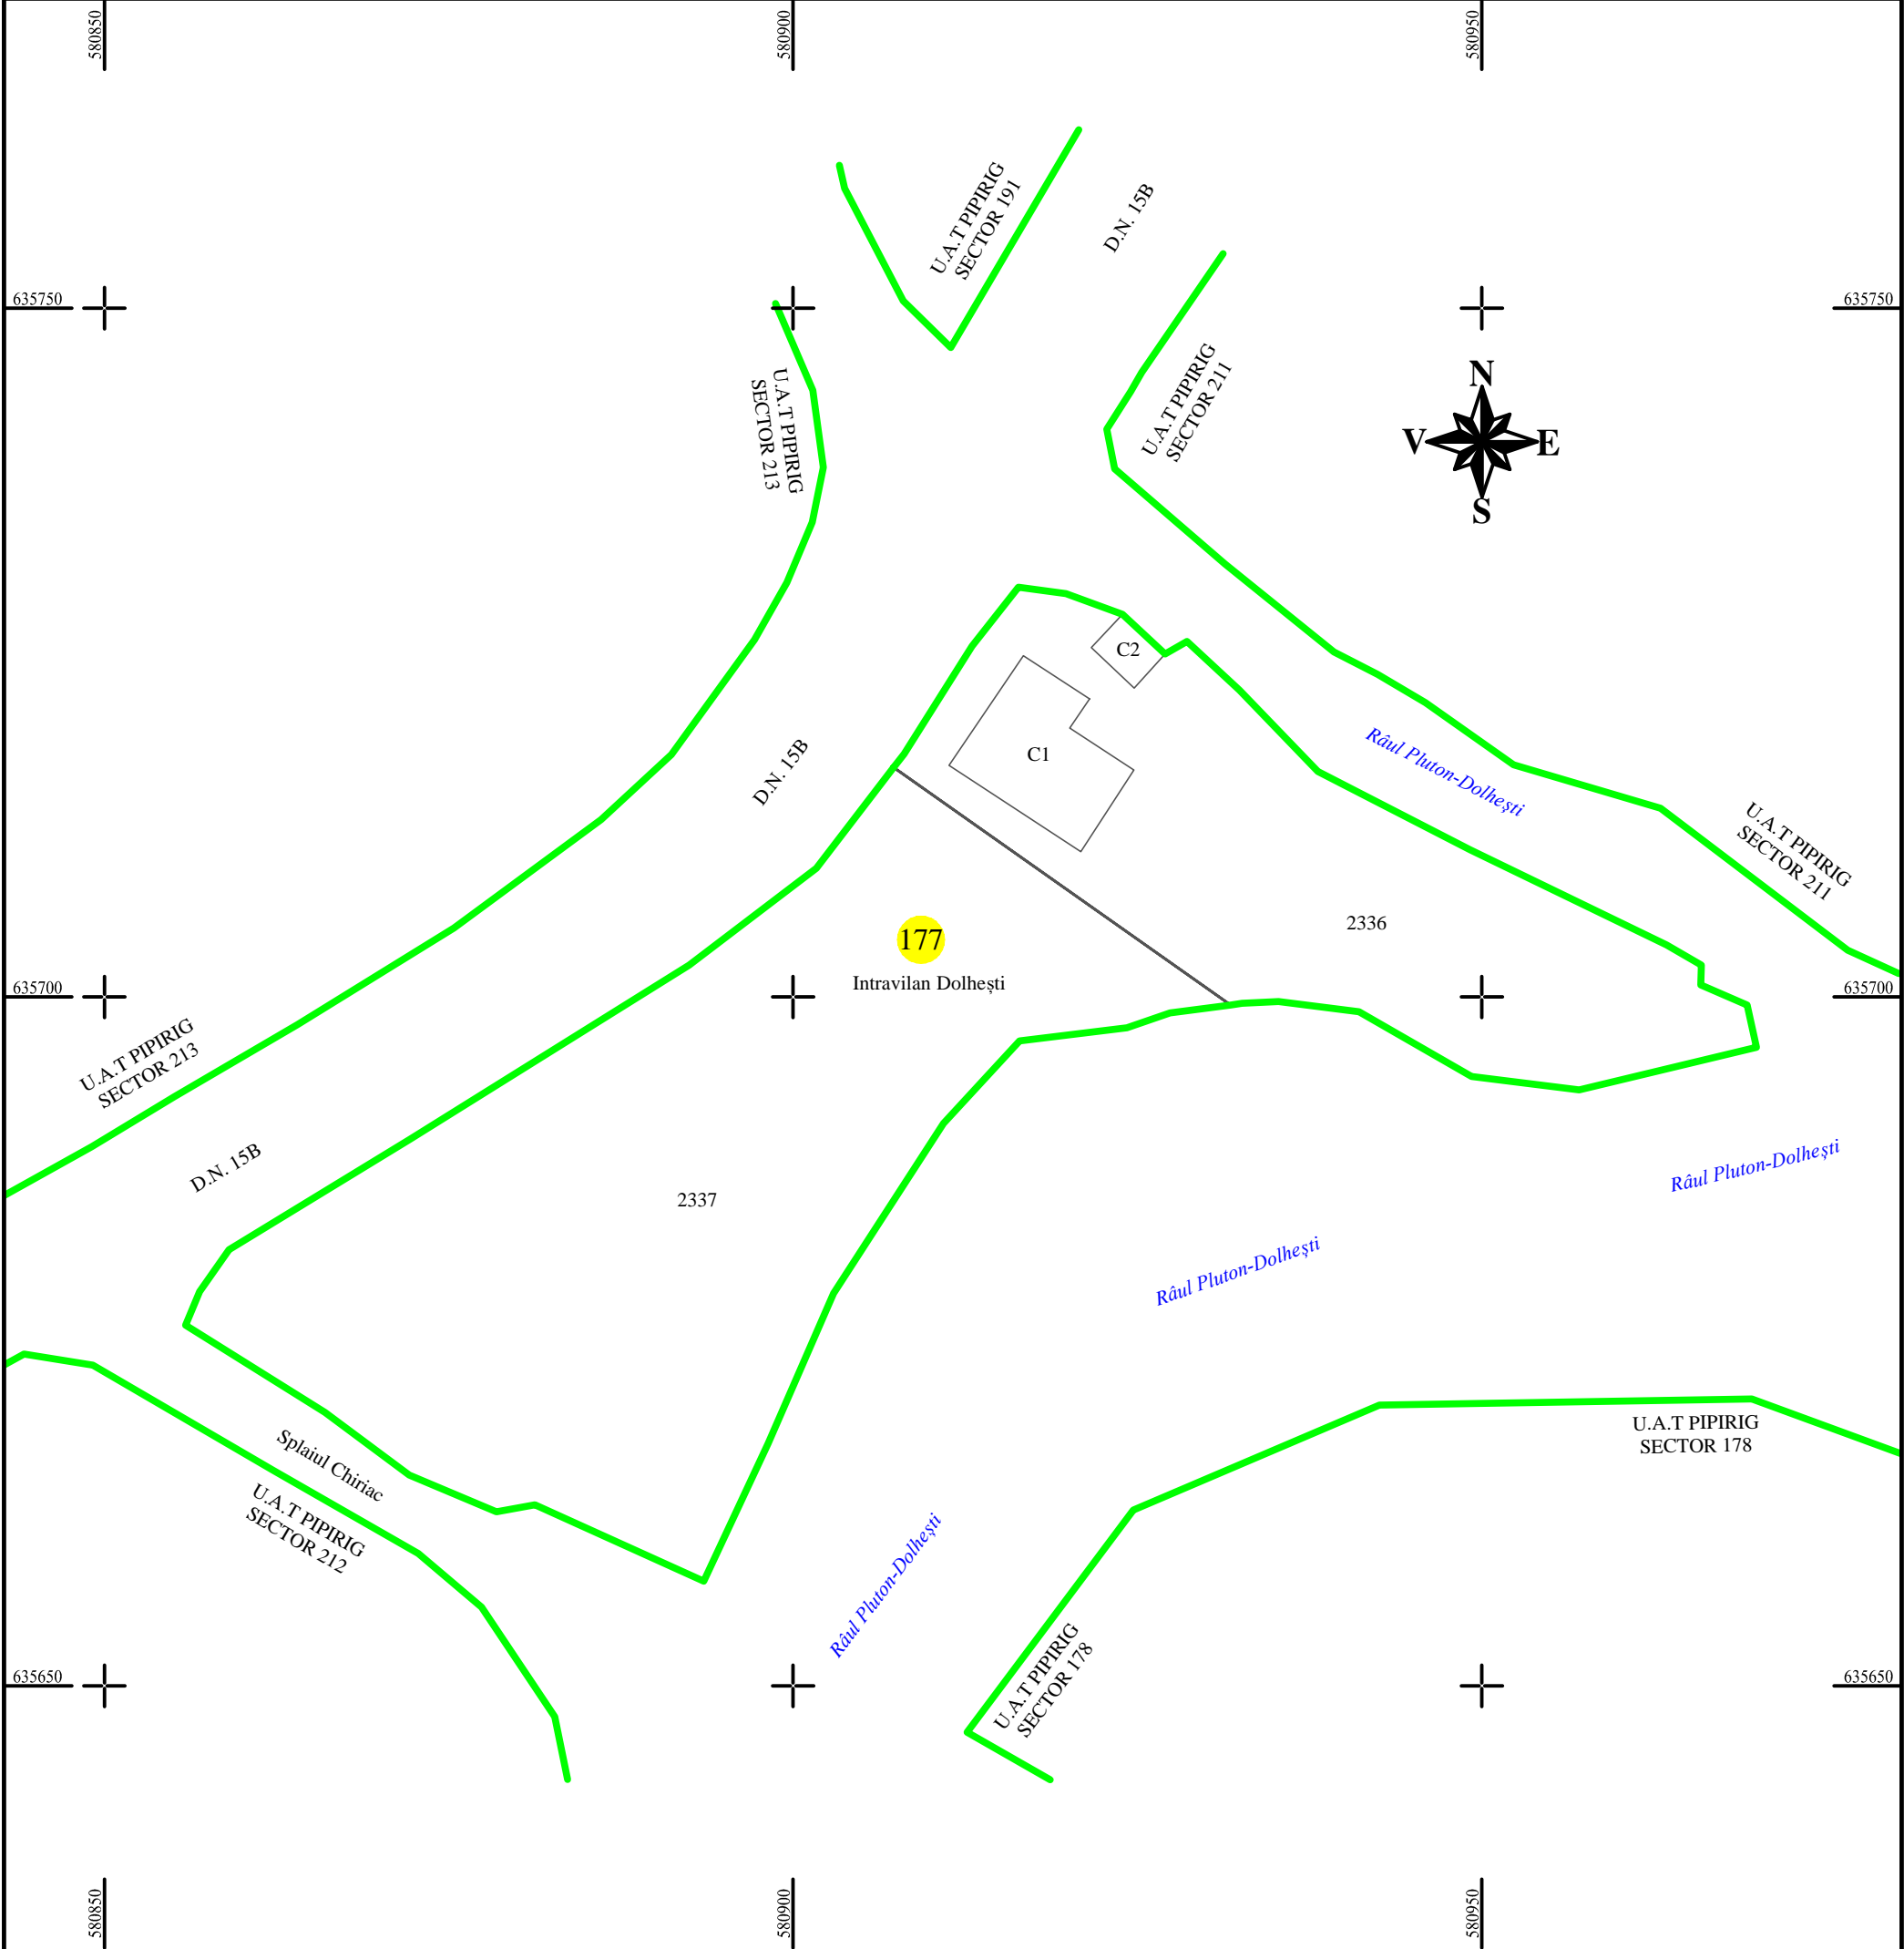

PLAN CADASTRAL
U.A.T. PIPIRIG, JUD. NEAMT, SECTOR NR. 177
 SCARA 1:500
 SISTEM DE PROIECTIE STEREO-70

LEGENDA:

Sector cadastral	
Limita imobil	
Limita intravilan	
Numar sector	177
ID imobil	722

Întocmit:
SC TOPOPREST SRL