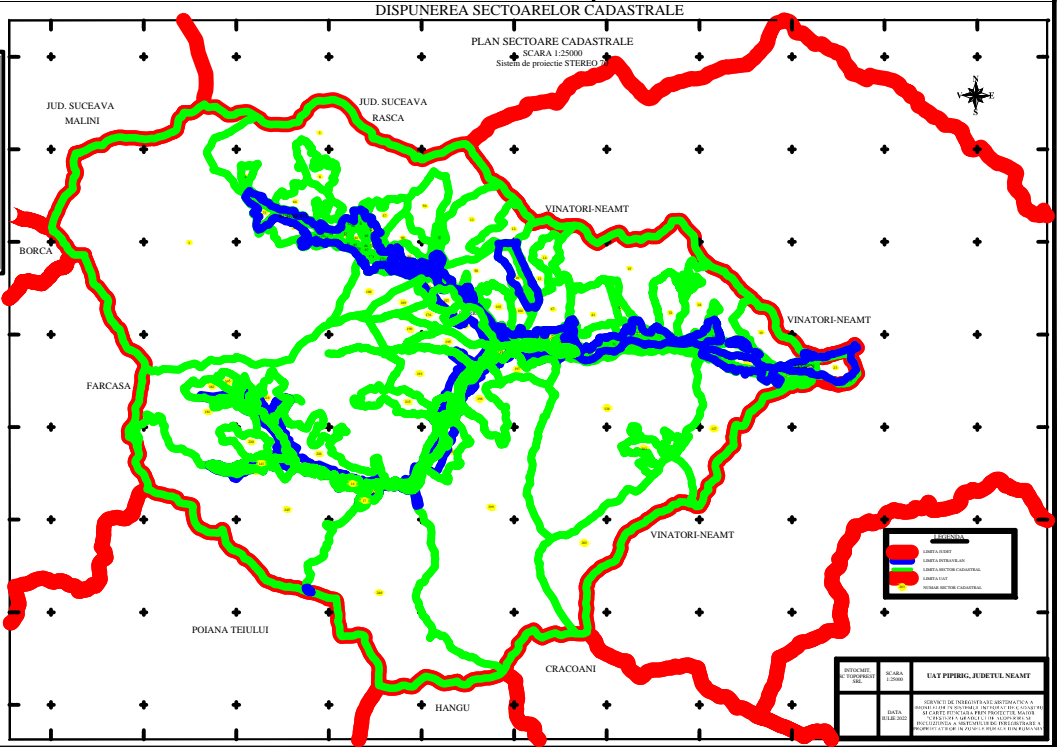

PLAN CADASTRAL
U.A.T. PIPIRIG, JUD. NEAMT, SECTOR NR. 177
 SCARA 1:500
 SISTEM DE PROIECTIE STEREO-70

LEGENDA:

Sector cadastral	
Limita imobil	
Limita intravilan	
Numar sector	177
ID imobil	722

Întocmit:
SC TOPOPREST SRL