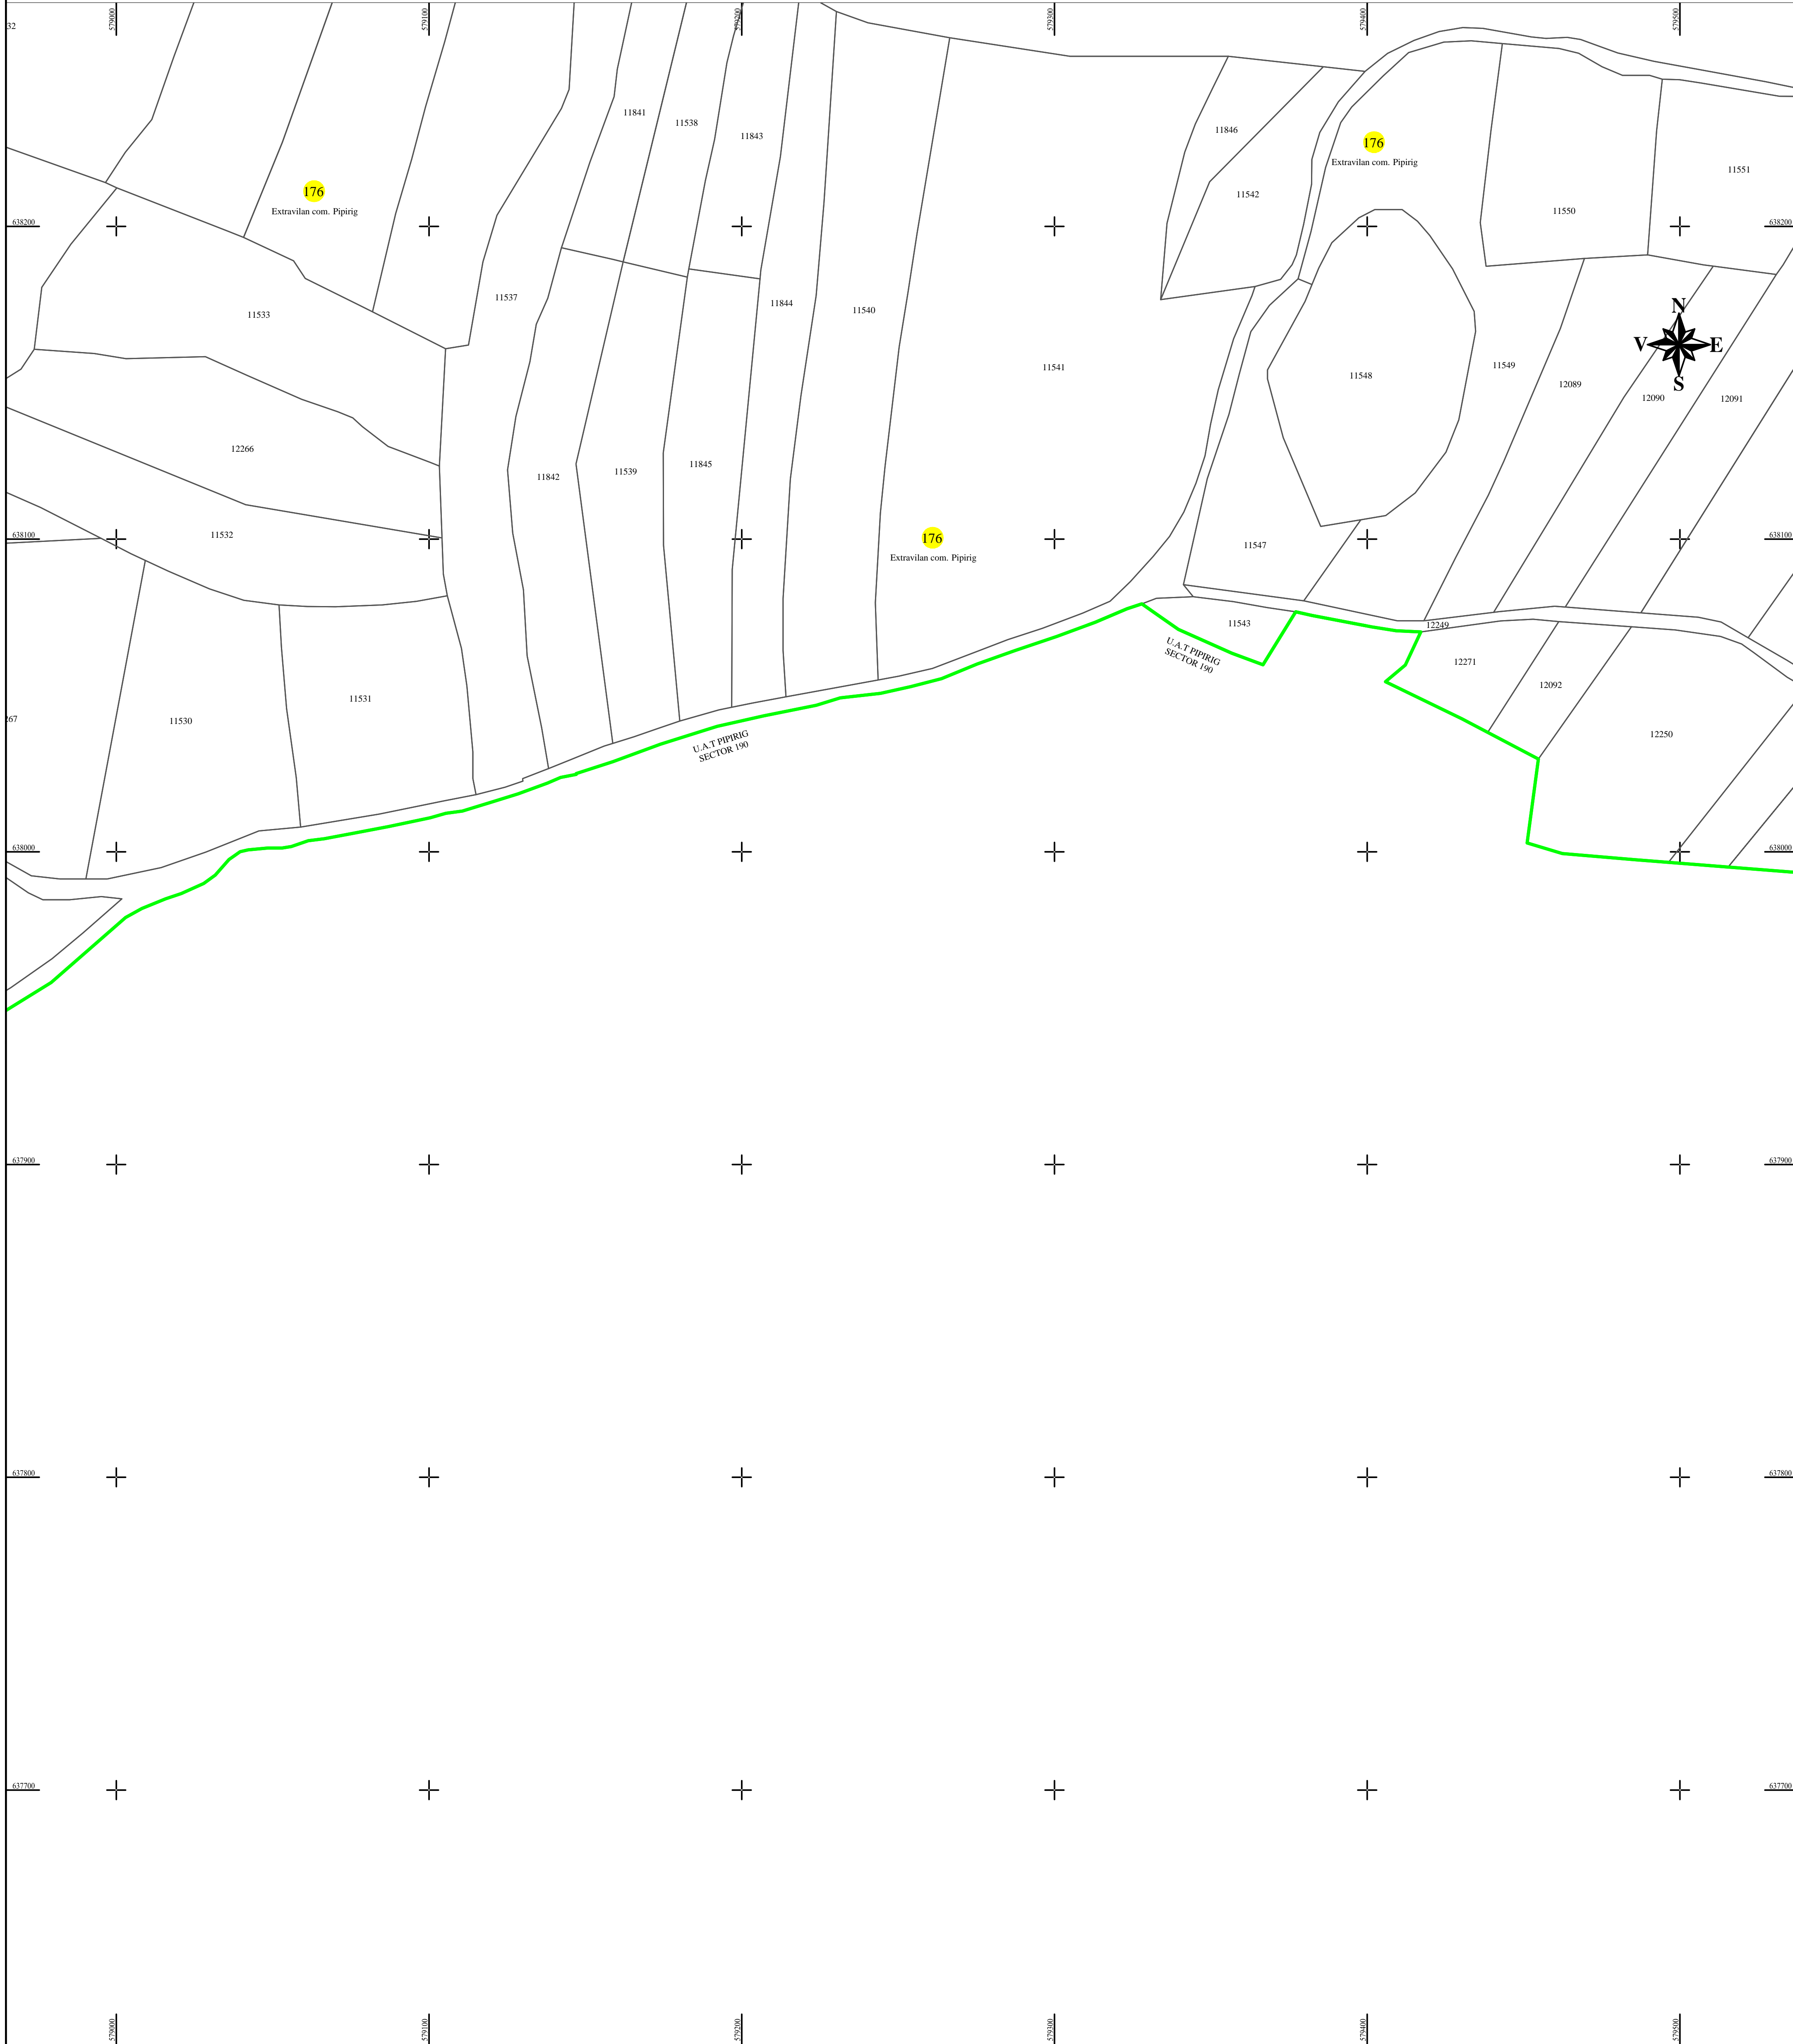

PLAN CADASTRAL
U.A.T. PIPIRIG, JUD. NEAMT, SECTOR NR. 176
 SCARA 1:1000
 SISTEM DE PROIECTIE STEREO-70

LEGENDA:

Sector cadastral	— (green line)
Limita imobil	— (black line)
Limita intravilan	— (blue line)
Numar sector	176
ID imobil	722

Întocmit:
SC TOPOPREST SRL

Data întocmirii:
Aprilie 2024

Lucrări de înregistrare sistematică UAT PIPIRIG - DOCUMENTE TEHNICE ALE CADASTRULUI SPRE PUBLICARE
 SC TOPOPREST SRL - document semnat electronic
 SC TOPOPREST SRL - CERTIFICAT DE AUTORIZARE CLASA I SERIA RO-B-J NR. 1804
 MIRCEA AFRASINEI - CERTIFICAT DE AUTORIZARE CATEGORIA D SERIA RO-B-F NR. 0976