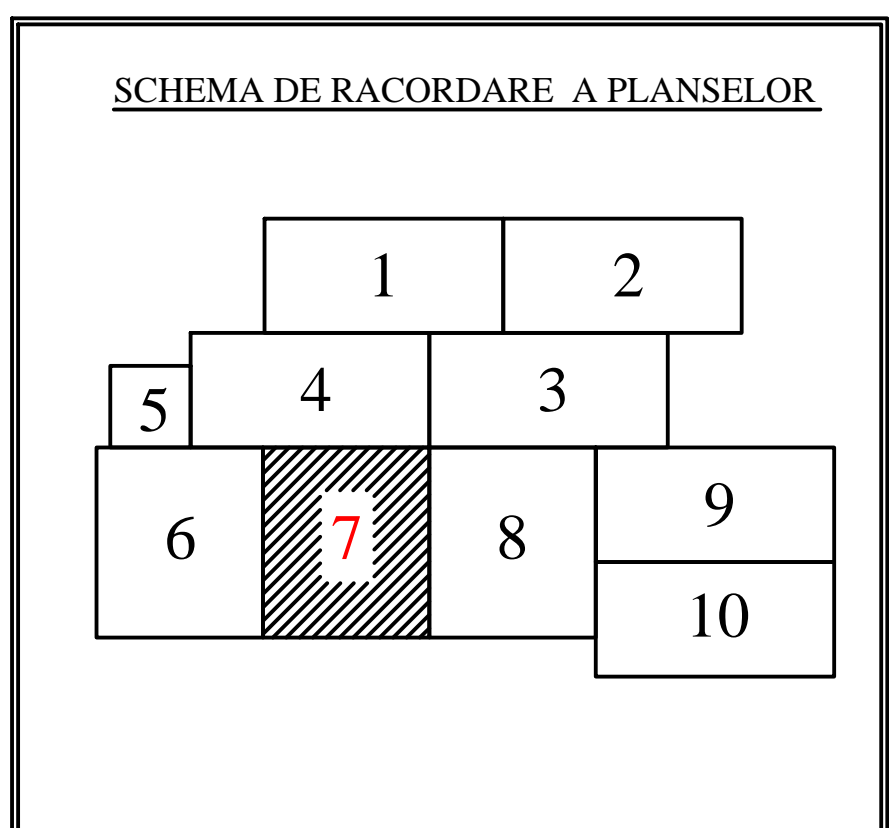

PLAN CADASTRAL
U.A.T. PIPIRIG, JUD. NEAMT, SECTOR NR. 176
 SCARA 1:1000
 SISTEM DE PROIECTIE STEREO-70

LEGENDA:

Sector cadastral	— (green line)
Limita imobil	— (black line)
Limita intravilan	— (blue line)
Numar sector	176
ID imobil	722