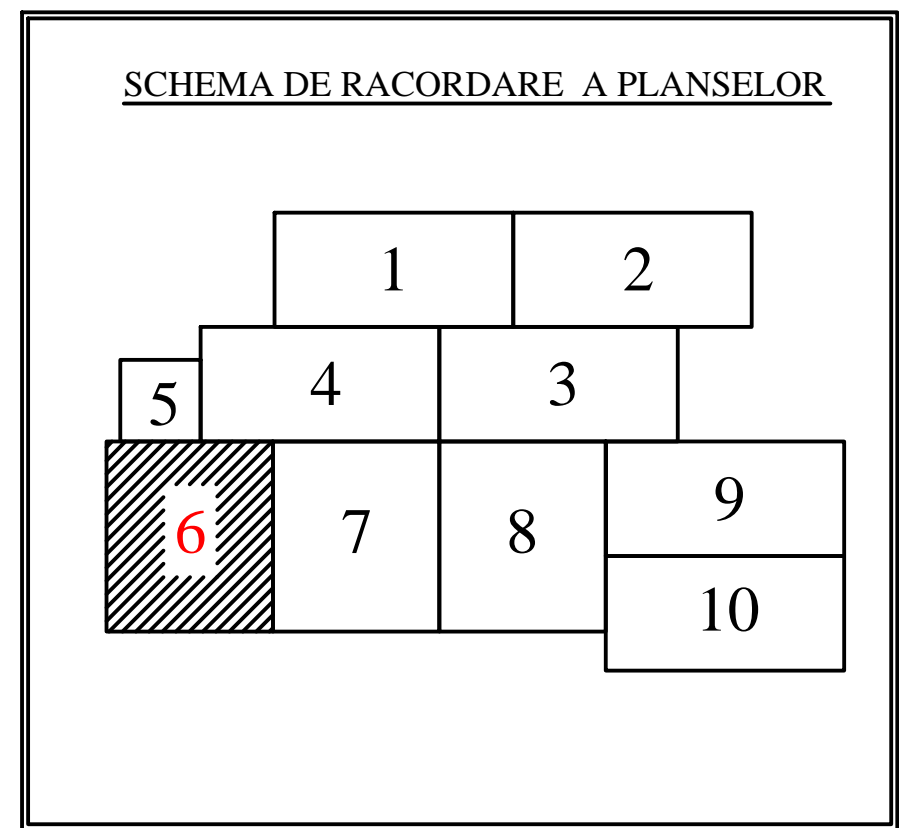

**PLAN CADASTRAL**  
**U.A.T. PIPIRIG, JUD. NEAMT, SECTOR NR. 176**  
 SCARA 1:1000  
 SISTEM DE PROIECTIE STEREO-70

**LEGENDA:**

Sector cadastral	— (green line)
Limita imobil	— (black line)
Limita intravilan	— (blue line)
Numar sector	176
ID imobil	722