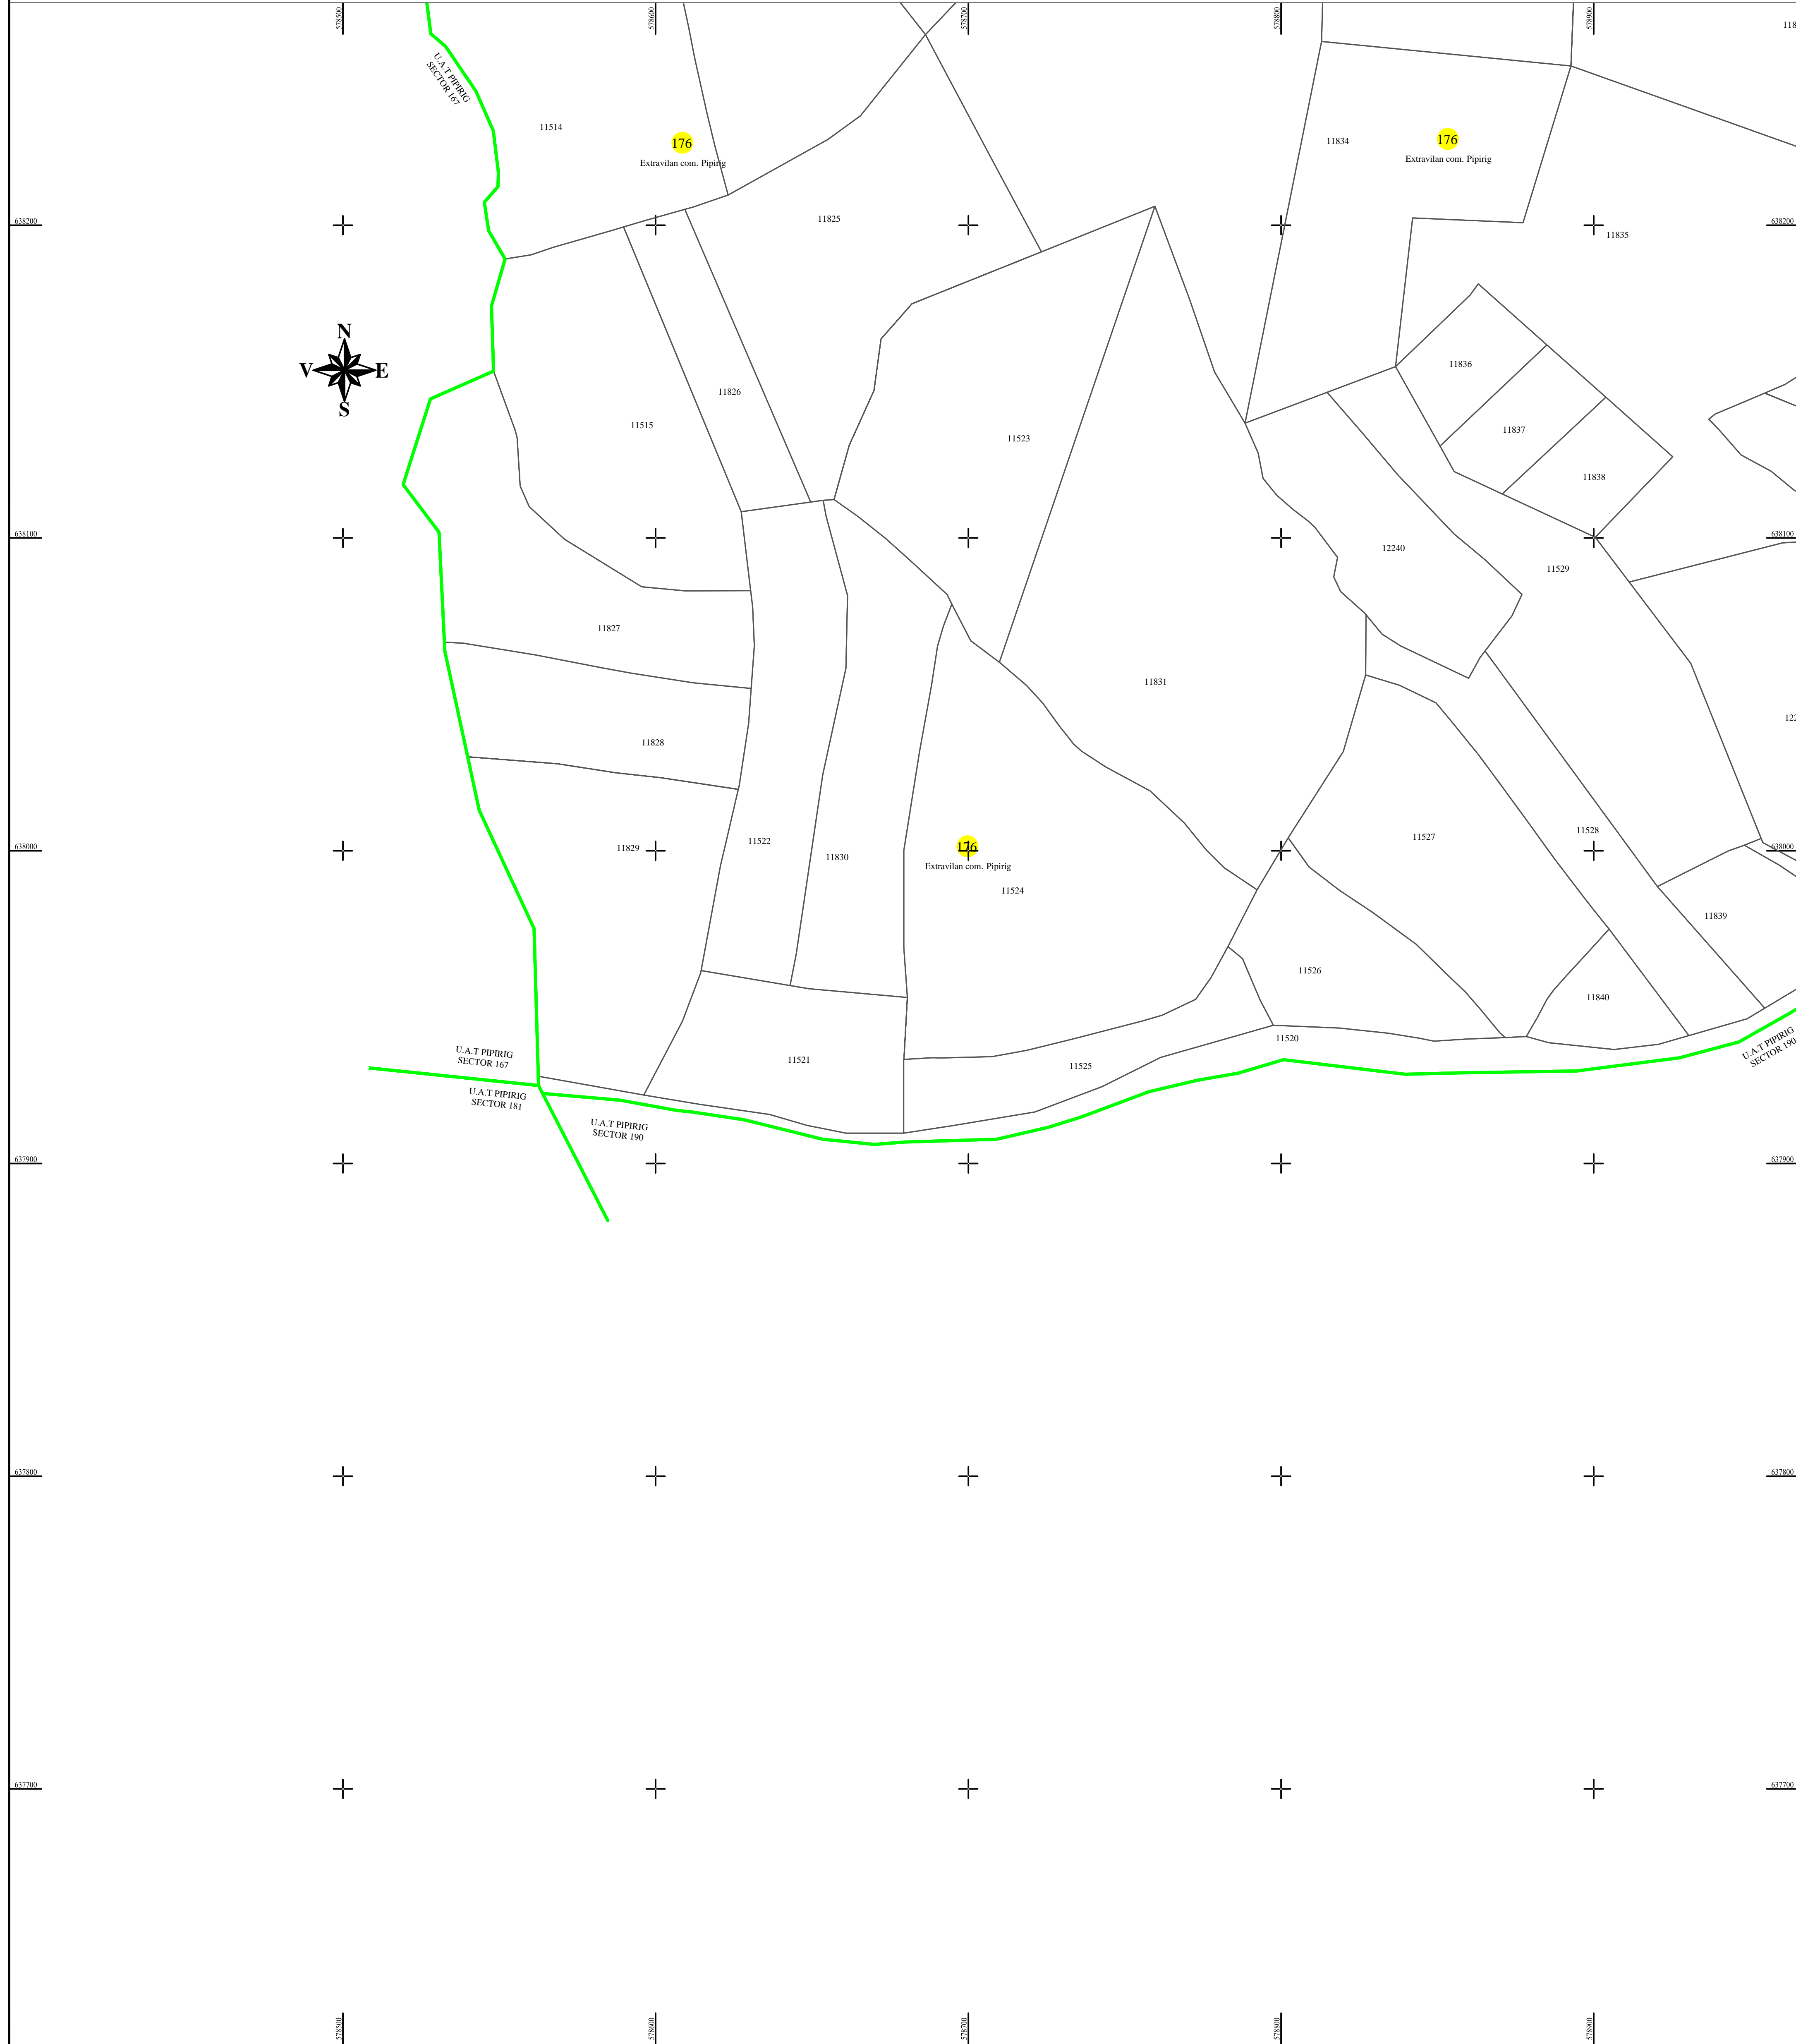

**PLAN CADASTRAL**  
**U.A.T. PIPIRIG, JUD. NEAMT, SECTOR NR. 176**  
 SCARA 1:1000  
 SISTEM DE PROIECTIE STEREO-70

**LEGENDA:**

Sector cadastral	— (green line)
Limita imobil	— (black line)
Limita intravilan	— (blue line)
Numar sector	176
ID imobil	722

Întocmit:  
**SC TOPOPREST SRL**

Data întocmirii:  
**Aprilie 2024**

Lucrări de înregistrare sistematică UAT PIPIRIG - DOCUMENTE TEHNICE ALE CADASTRULUI SPRE PUBLICARE  
 SC TOPOPREST SRL - document semnat electronic  
 SC TOPOPREST SRL - CERTIFICAT DE AUTORIZARE CLASA I SERIA RO-B-J NR. 1804  
 MIRCEA AFRASINEI - CERTIFICAT DE AUTORIZARE CATEGORIA D SERIA RO-B-F NR. 0976