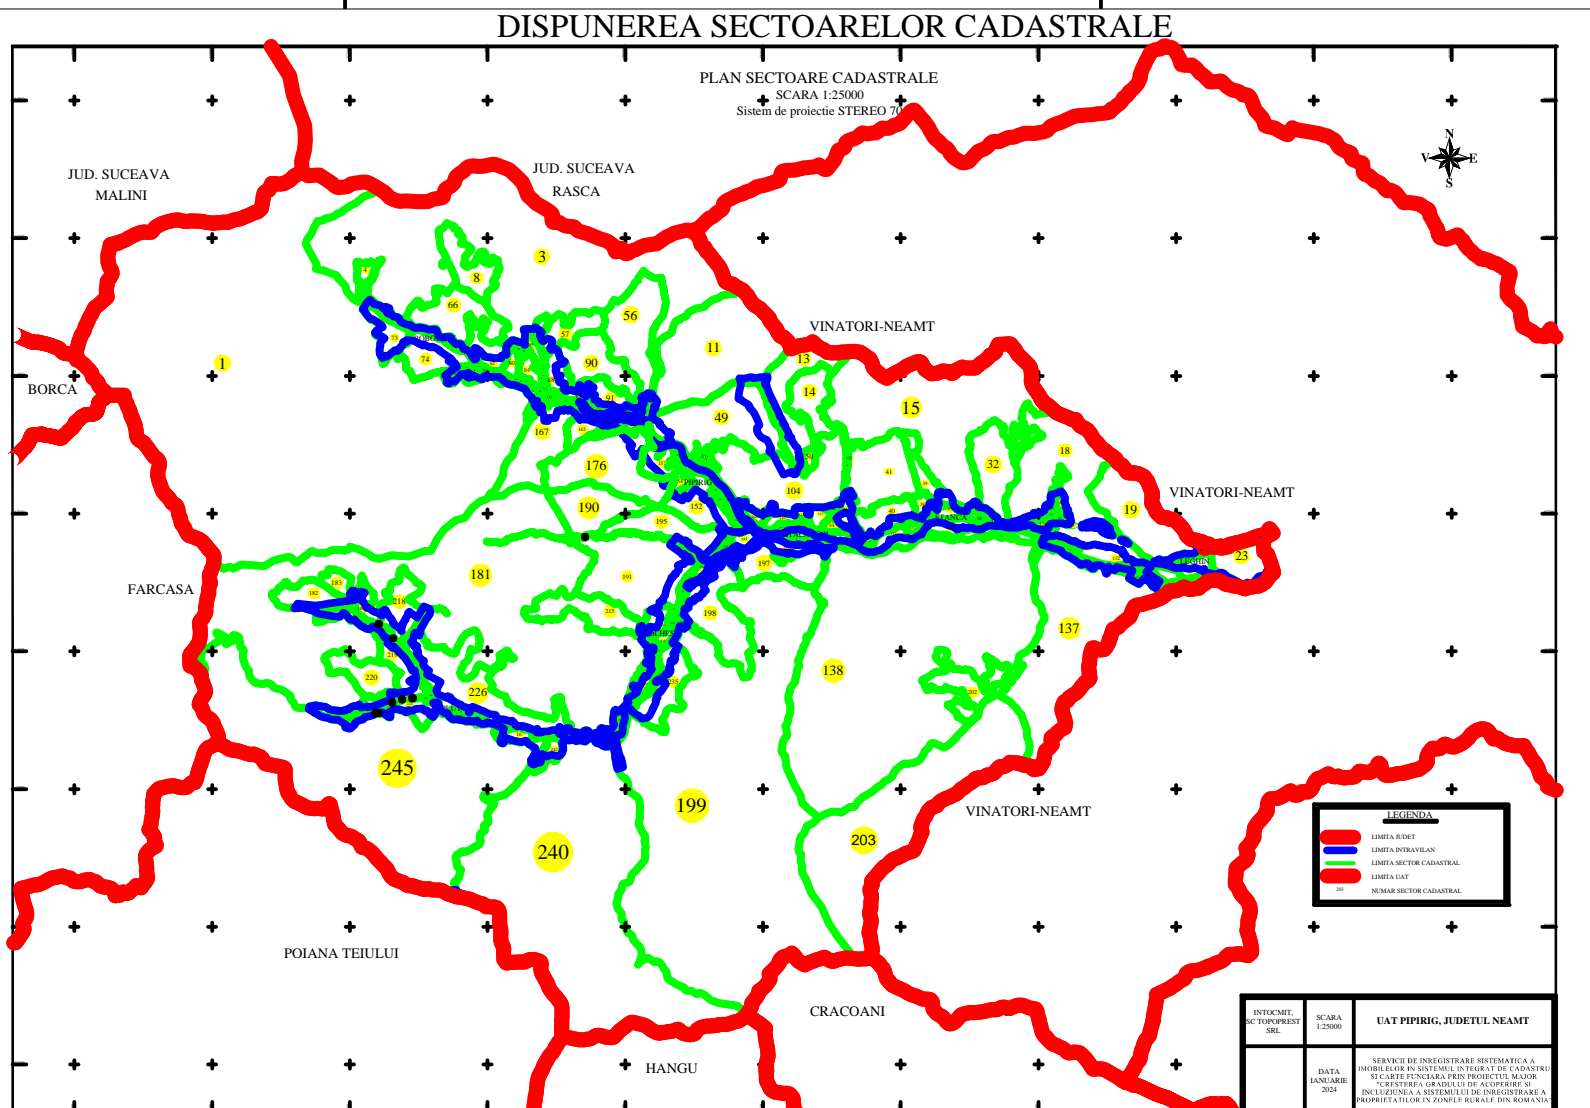

**PLAN CADASTRAL**  
**U.A.T. PIPIRIG, JUD. NEAMT, SECTOR NR. 176**  
 SCARA 1:1000  
 SISTEM DE PROIECTIE STEREO-70

**LEGENDA:**

Sector cadastral	— (green line)
Limita imobil	— (black line)
Limita intravilan	— (blue line)
Numar sector	176
ID imobil	722