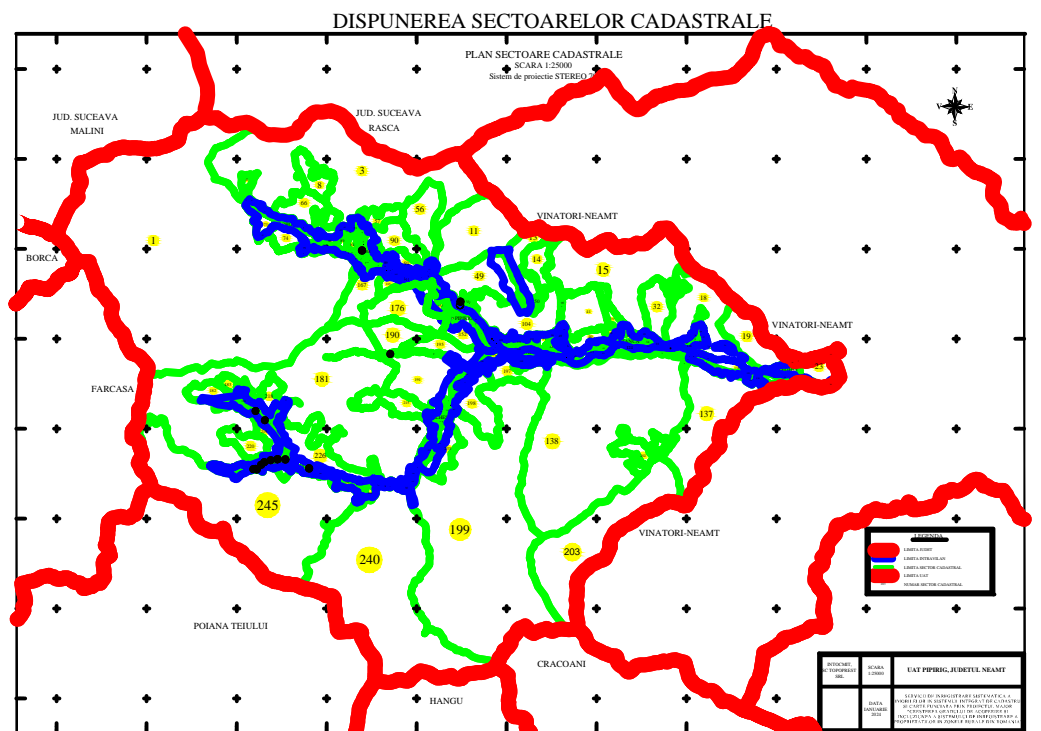

PLAN CADASTRAL
U.A.T. PIPIRIG, JUD. NEAMT, SECTOR NR. 176
 SCARA 1:1000
 SISTEM DE PROIECTIE STEREO-70

LEGENDA:

Sector cadastral	
Limita imobil	
Limita intravilan	
Numar sector	176
ID imobil	722

Întocmit:
SC TOPOPREST SRL