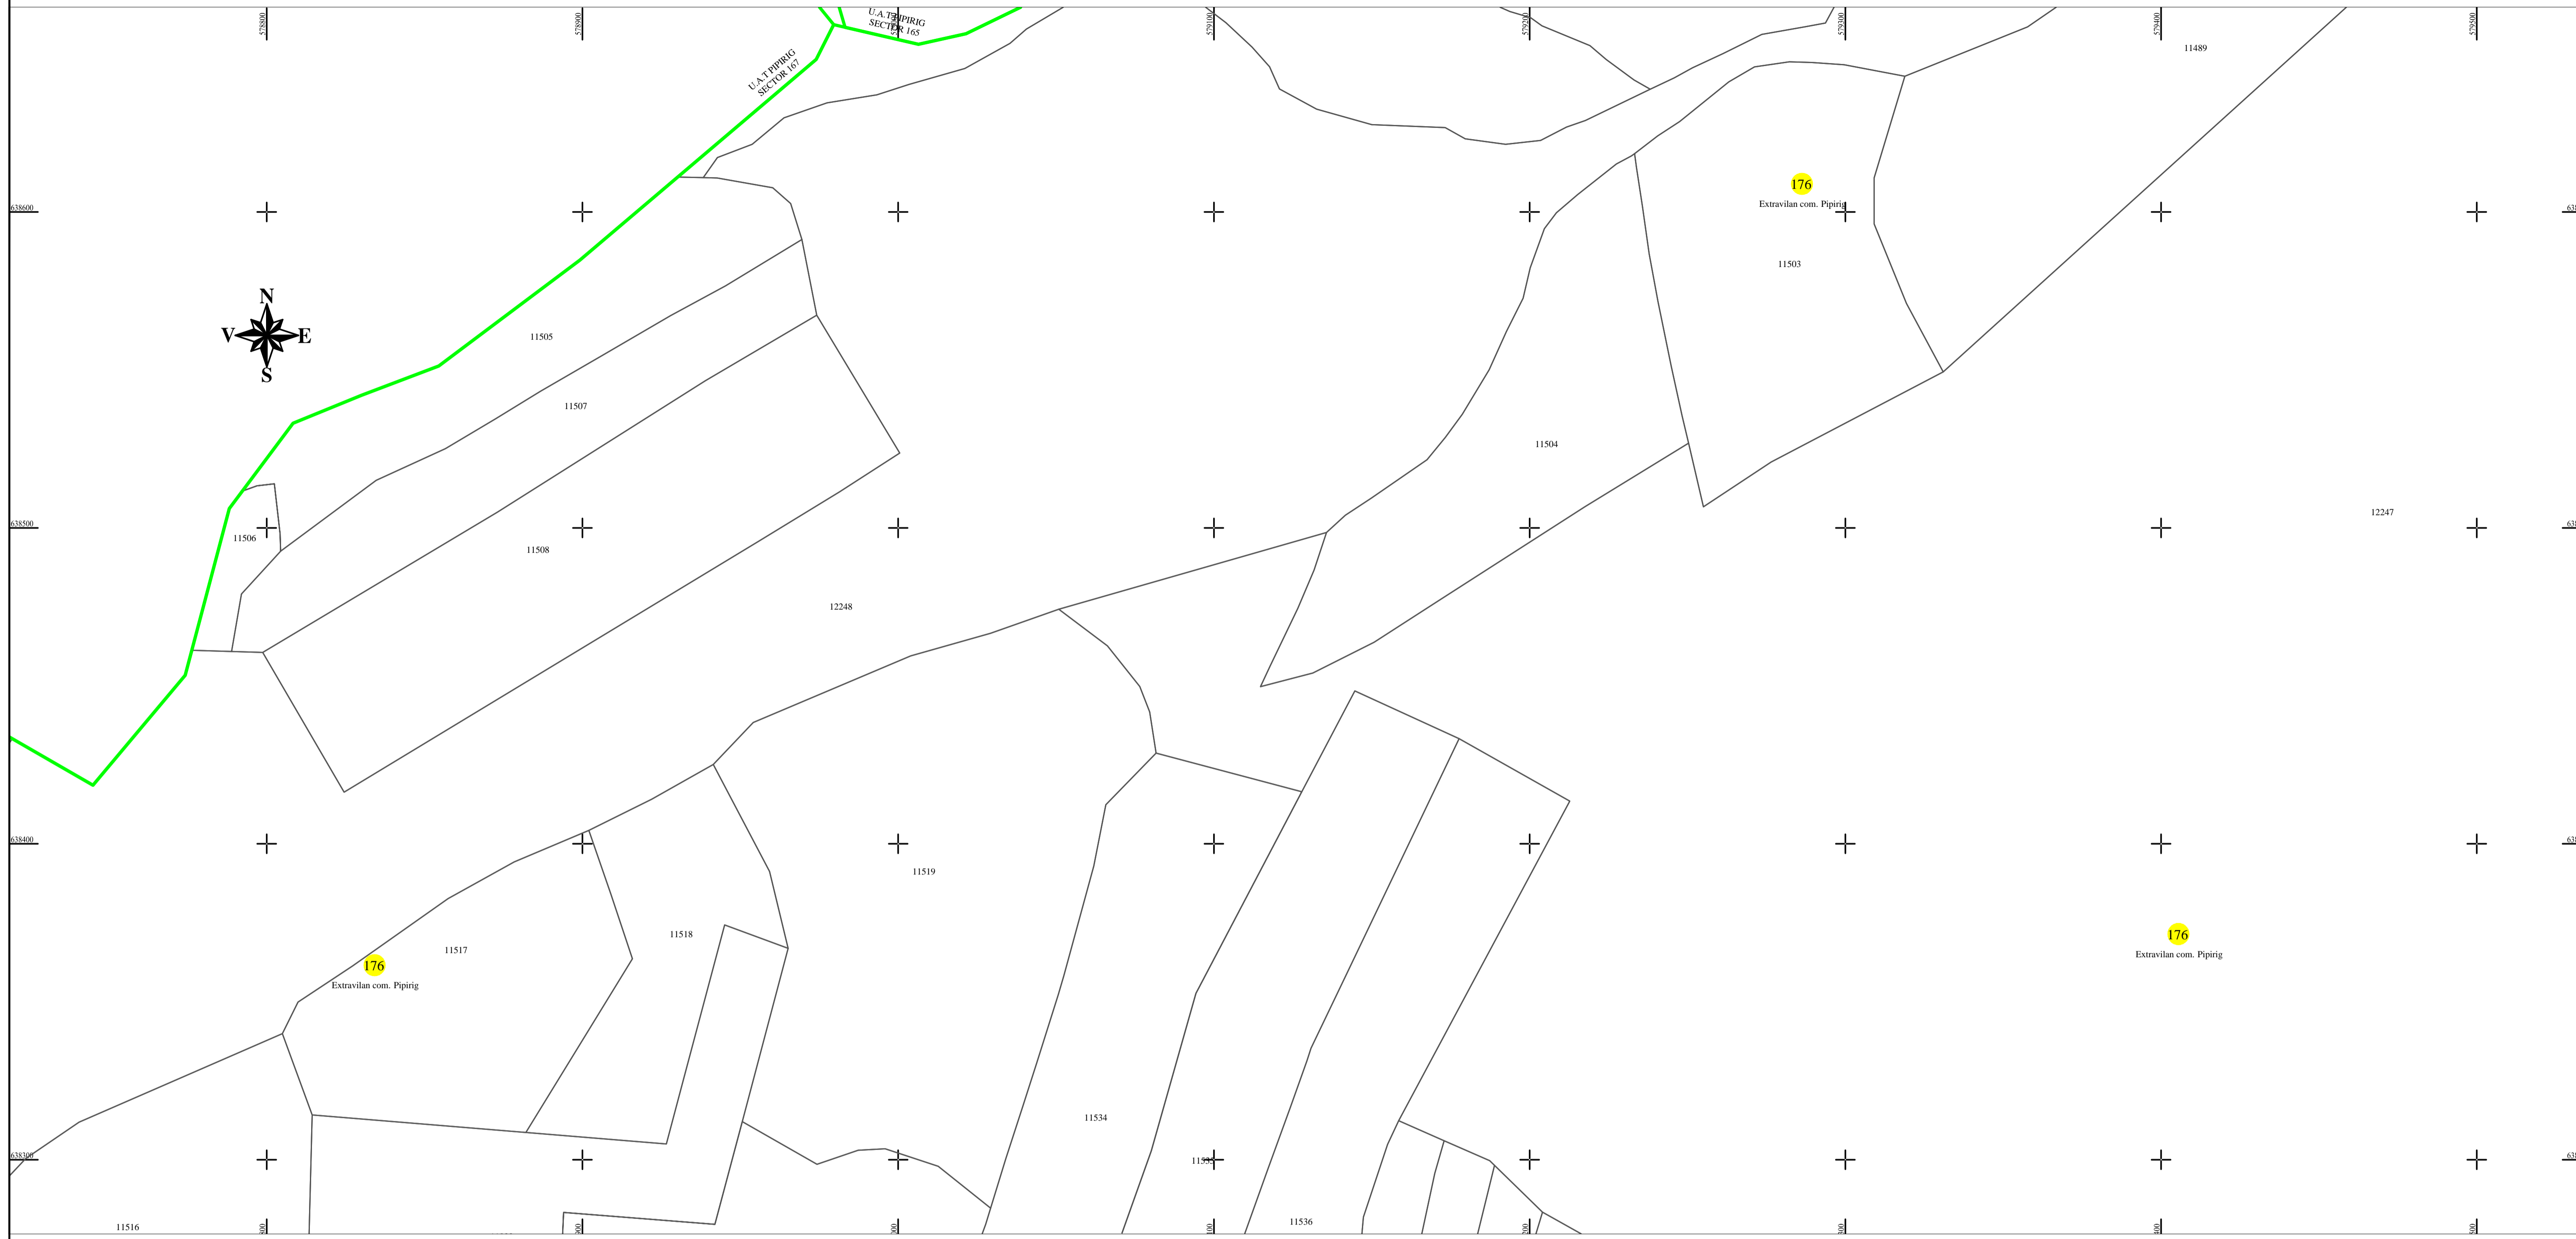

PLAN CADASTRAL
U.A.T. PIPIRIG, JUD. NEAMT, SECTOR NR. 176
 SCARA 1:1000
 SISTEM DE PROIECTIE STEREO-70

LEGENDA:

Sector cadastral	— (green line)
Limita imobil	— (black line)
Limita intravilan	— (blue line)
Numar sector	176
ID imobil	722

Întocmit:
SC TOPOPREST SRL

Data întocmirii:
Aprilie 2024

Lucrări de înregistrare sistematică UAT PIPIRIG - DOCUMENTE TEHNICE ALE CADASTRULUI SPRE PUBLICARE
 SC TOPOPREST SRL - document semnat electronic
 SC TOPOPREST SRL - CERTIFICAT DE AUTORIZARE CLASA I SERIA RO-B-J NR. 1804
 MIRCEA AFRASINEI - CERTIFICAT DE AUTORIZARE CATEGORIA D SERIA RO-B-F NR. 0976