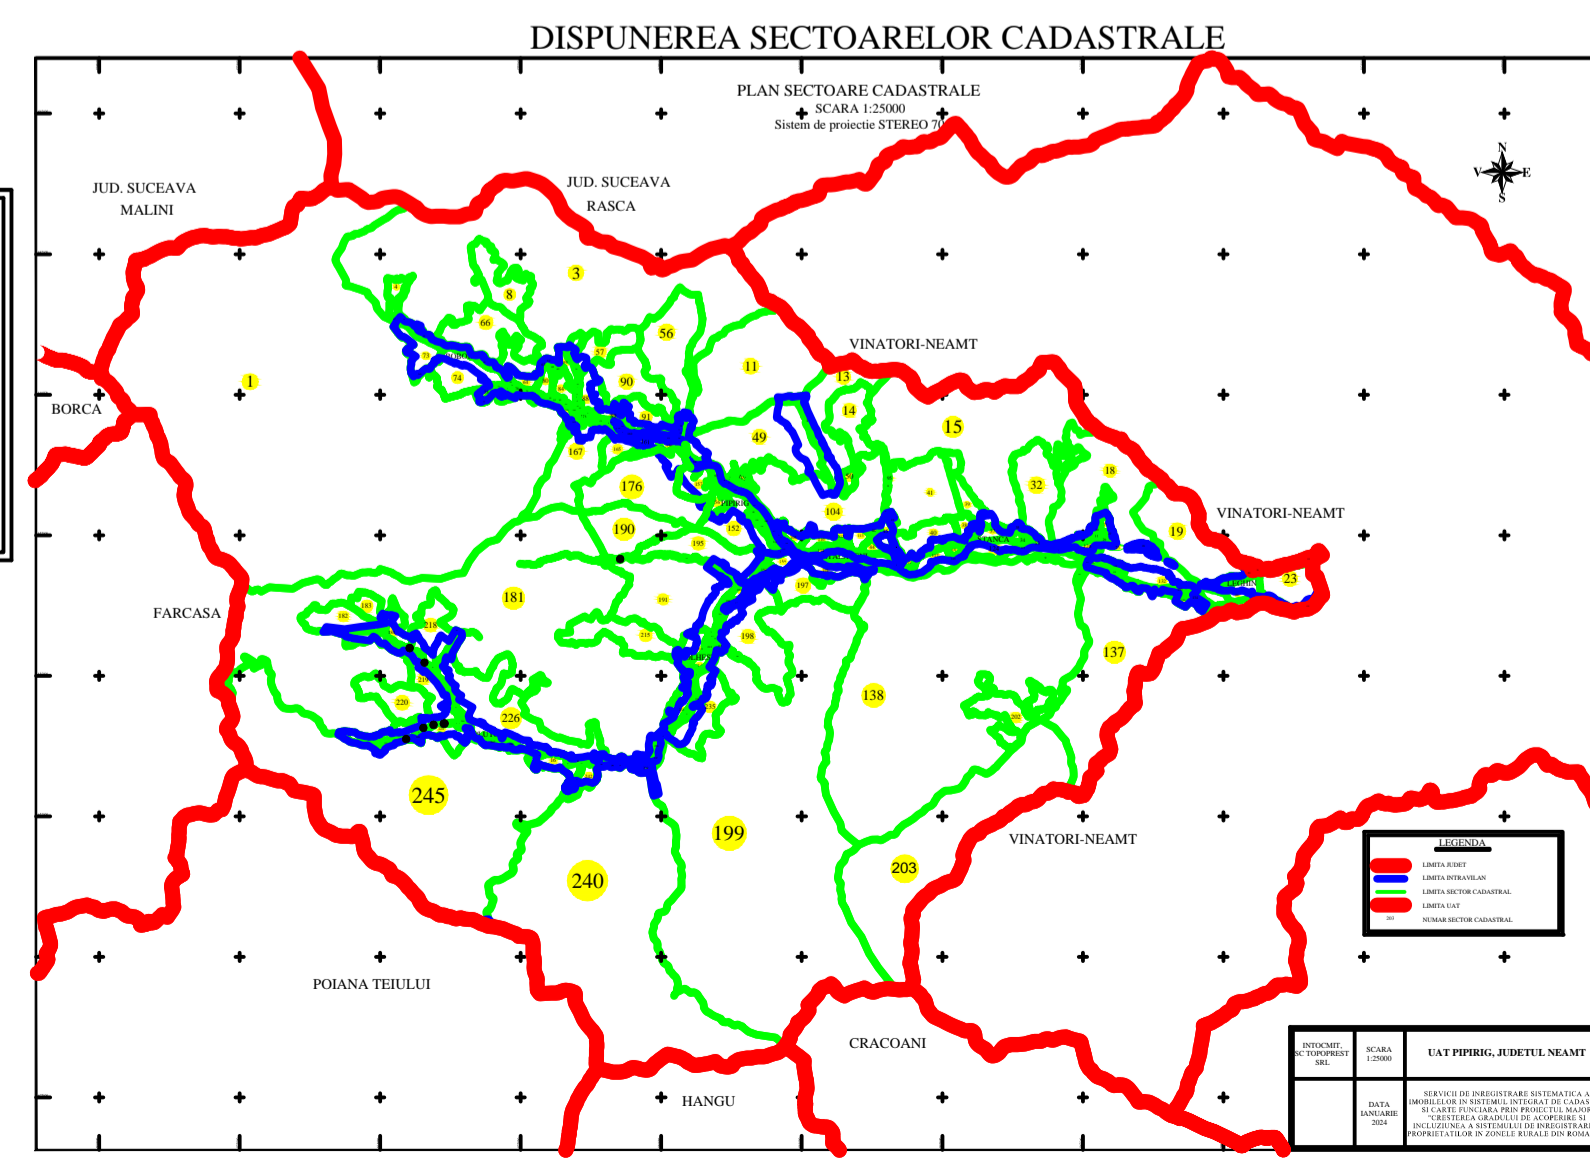

PLAN CADASTRAL
U.A.T. PIPIRIG, JUD. NEAMT, SECTOR NR. 176
 SCARA 1:1000
 SISTEM DE PROIECTIE STEREO-70

LEGENDA:

Sector cadastral	— (green line)
Limita imobil	— (black line)
Limita intravilan	— (blue line)
Numar sector	176
ID imobil	722