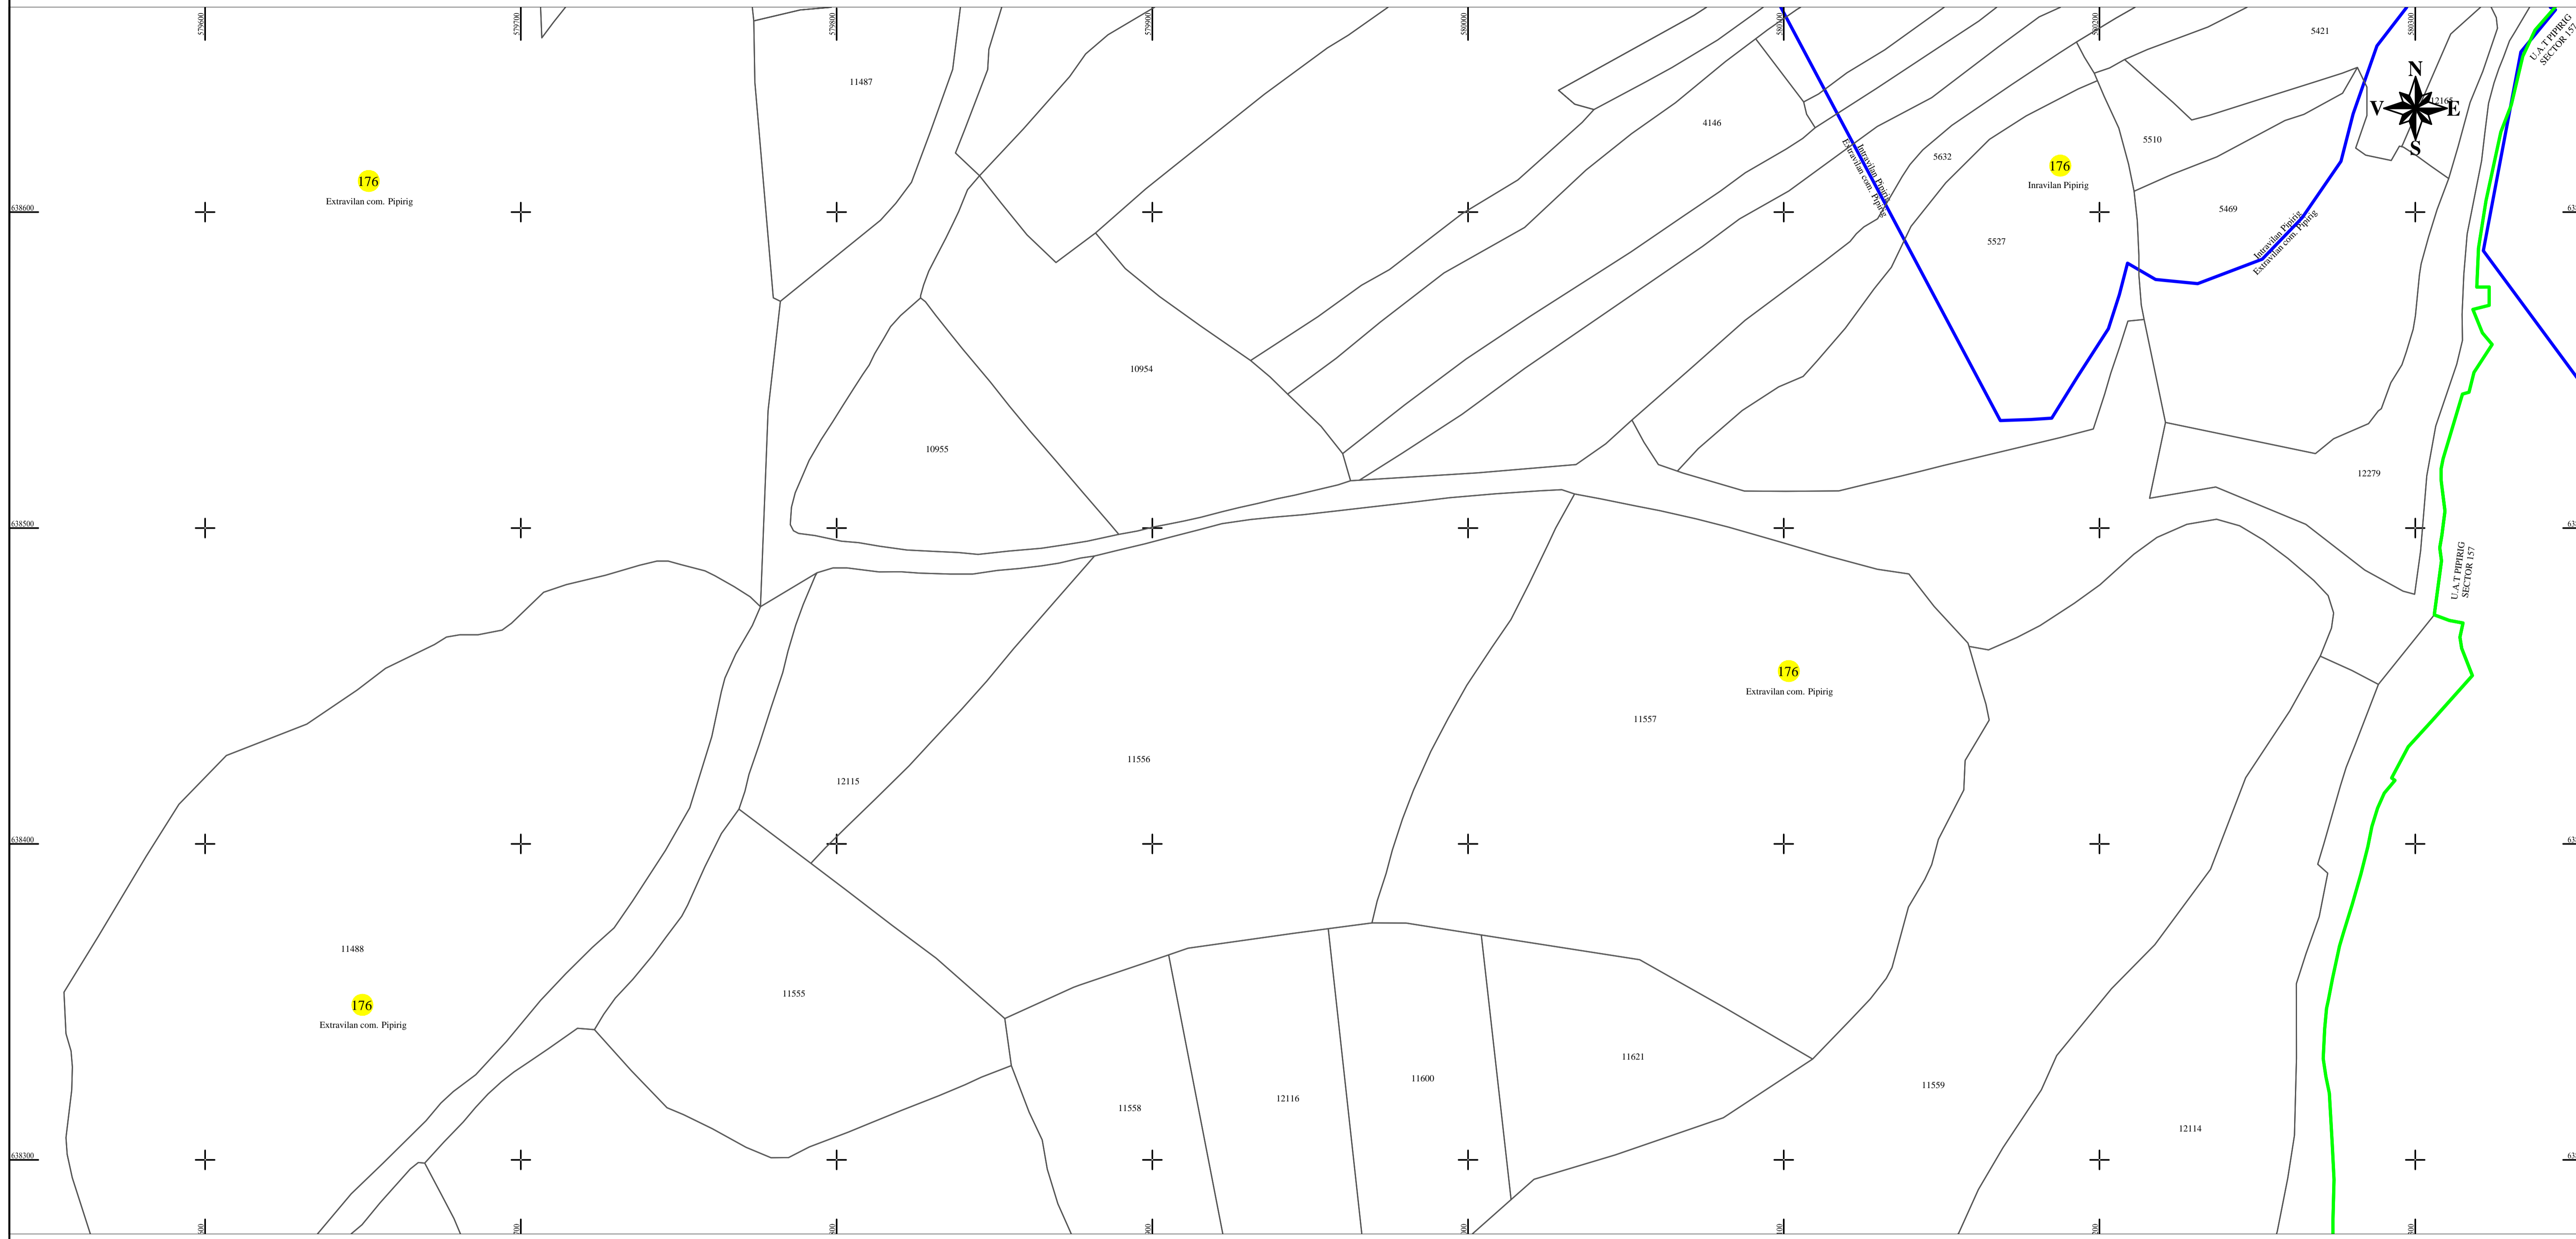

PLAN CADASTRAL
U.A.T. PIPIRIG, JUD. NEAMT, SECTOR NR. 176
 SCARA 1:1000
 SISTEM DE PROIECTIE STEREO-70

LEGENDA:

Sector cadastral	— (green line)
Limita imobil	— (thin black line)
Limita intravilan	— (blue line)
Numar sector	176 (yellow circle)
ID imobil	722 (black circle)

Întocmit:
SC TOPOPREST SRL

Data întocmirii:
Aprilie 2024

Lucrări de înregistrare sistematică UAT PIPIRIG - DOCUMENTE TEHNICE ALE CADASTRULUI SPRE PUBLICARE
 SC TOPOPREST SRL - document semnat electronic
 SC TOPOPREST SRL - CERTIFICAT DE AUTORIZARE CLASA I SERIA RO-B-J NR. 1804
 MIRCEA AFRASINEI - CERTIFICAT DE AUTORIZARE CATEGORIA D SERIA RO-B-F NR. 0976