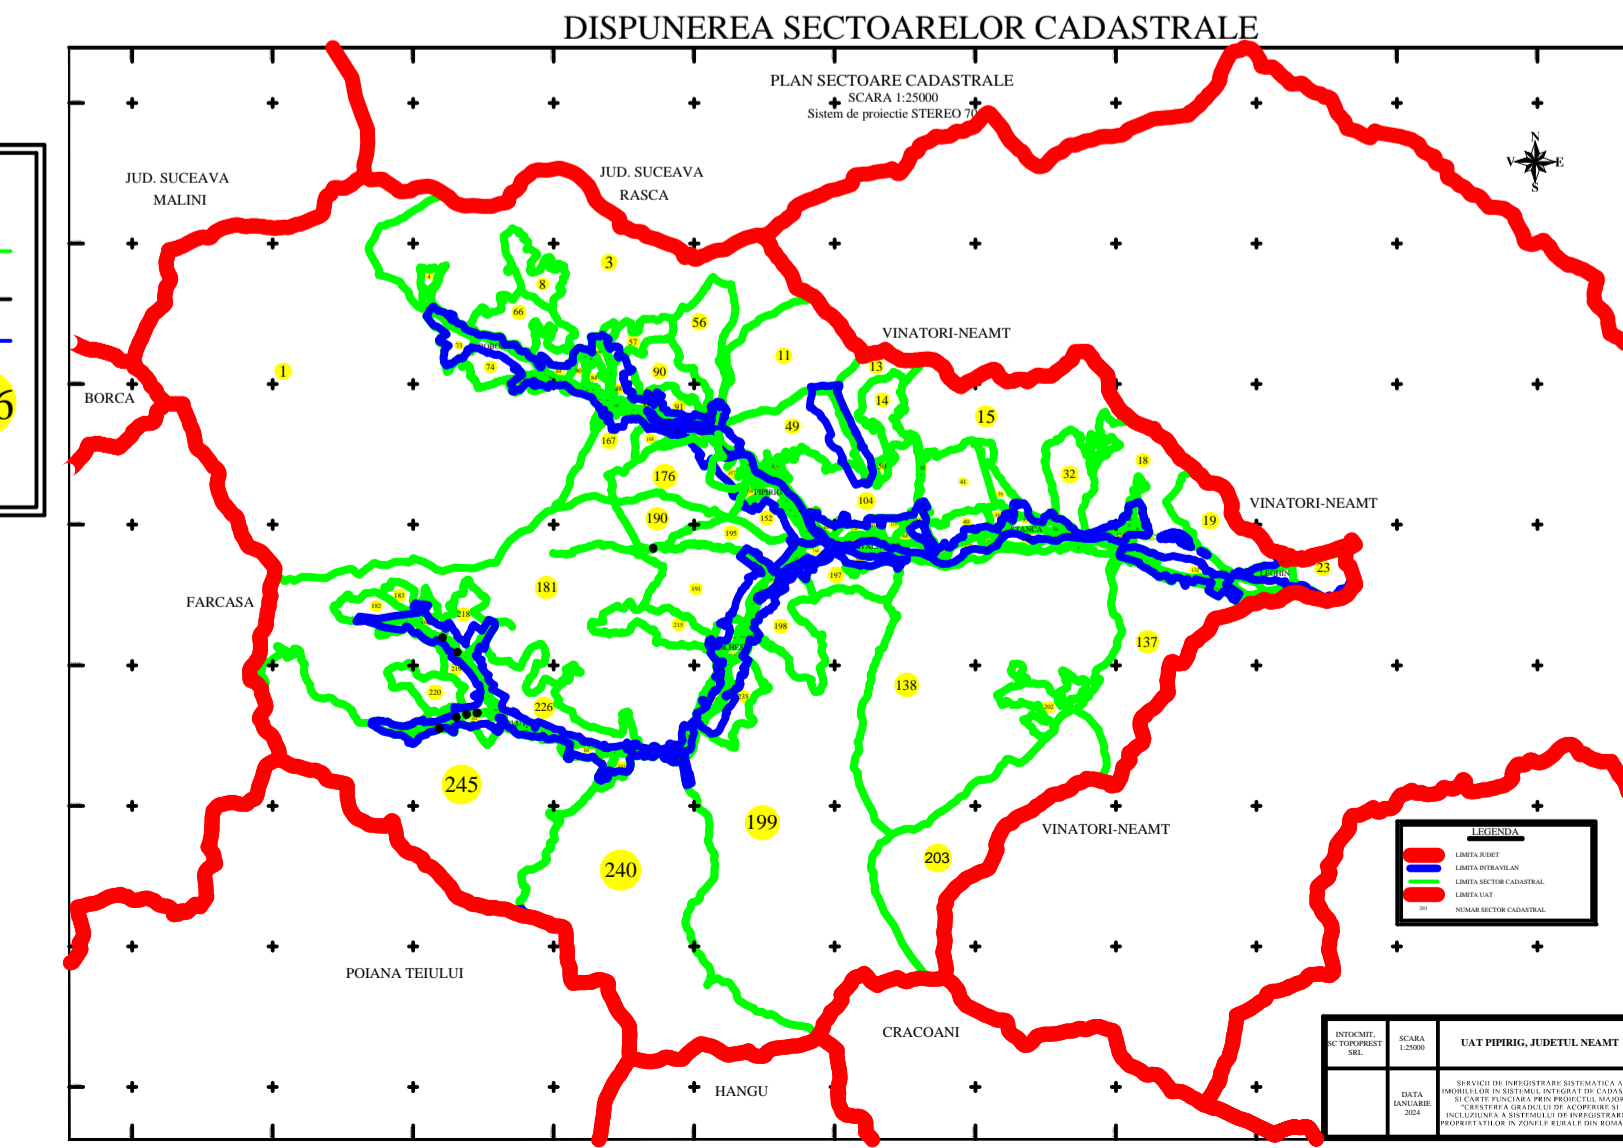

PLAN CADASTRAL
U.A.T. PIPIRIG, JUD. NEAMT, SECTOR NR. 176
 SCARA 1:1000
 SISTEM DE PROIECTIE STEREO-70

LEGENDA:

Sector cadastral	— (green line)
Limita imobil	— (thin black line)
Limita intravilan	— (blue line)
Numar sector	176 (yellow circle)
ID imobil	722 (black circle)

Întocmit:
SC TOPOPREST SRL

Data întocmirii:
Aprilie 2024

Lucrări de înregistrare sistematică UAT PIPIRIG - DOCUMENTE TEHNICE ALE CADASTRULUI SPRE PUBLICARE
 SC TOPOPREST SRL - document semnat electronic
 SC TOPOPREST SRL - CERTIFICAT DE AUTORIZARE CLASA I SERIA RO-B-J NR. 1804
 MIRCEA AFRASINEI - CERTIFICAT DE AUTORIZARE CATEGORIA D SERIA RO-B-F NR. 0976