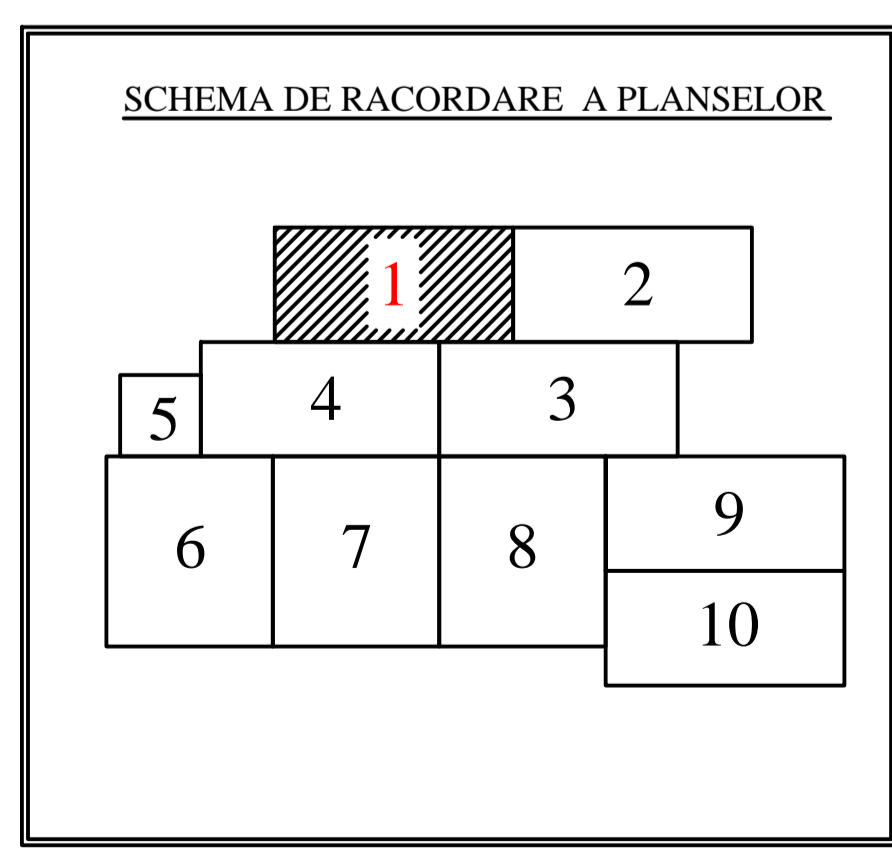

PLAN CADASTRAL
U.A.T. PIPIRIG, JUD. NEAMT, SECTOR NR. 176
 SCARA 1:1000
 SISTEM DE PROIECTIE STEREO-70

Întocmit:
SC TOPOPREST SRL

Data întocmirii:
Aprilie 2024

Lucrări de înregistrare sistematică UAT PIPIRIG - DOCUMENTE TEHNICE ALE CADASTRULUI SPRE PUBLICARE
 SC TOPOPREST SRL - document semnat electronic
 SC TOPOPREST SRL - CERTIFICAT DE AUTORIZARE CLASA I SERIA RO-B-J NR. 1804
 MIRCEA AFRASINEI - CERTIFICAT DE AUTORIZARE CATEGORIA D SERIA RO-B-F NR. 0976

LEGENDA:

Sector cadastral	
Limita imobil	
Limita intravilan	
Numar sector	176
ID imobil	722