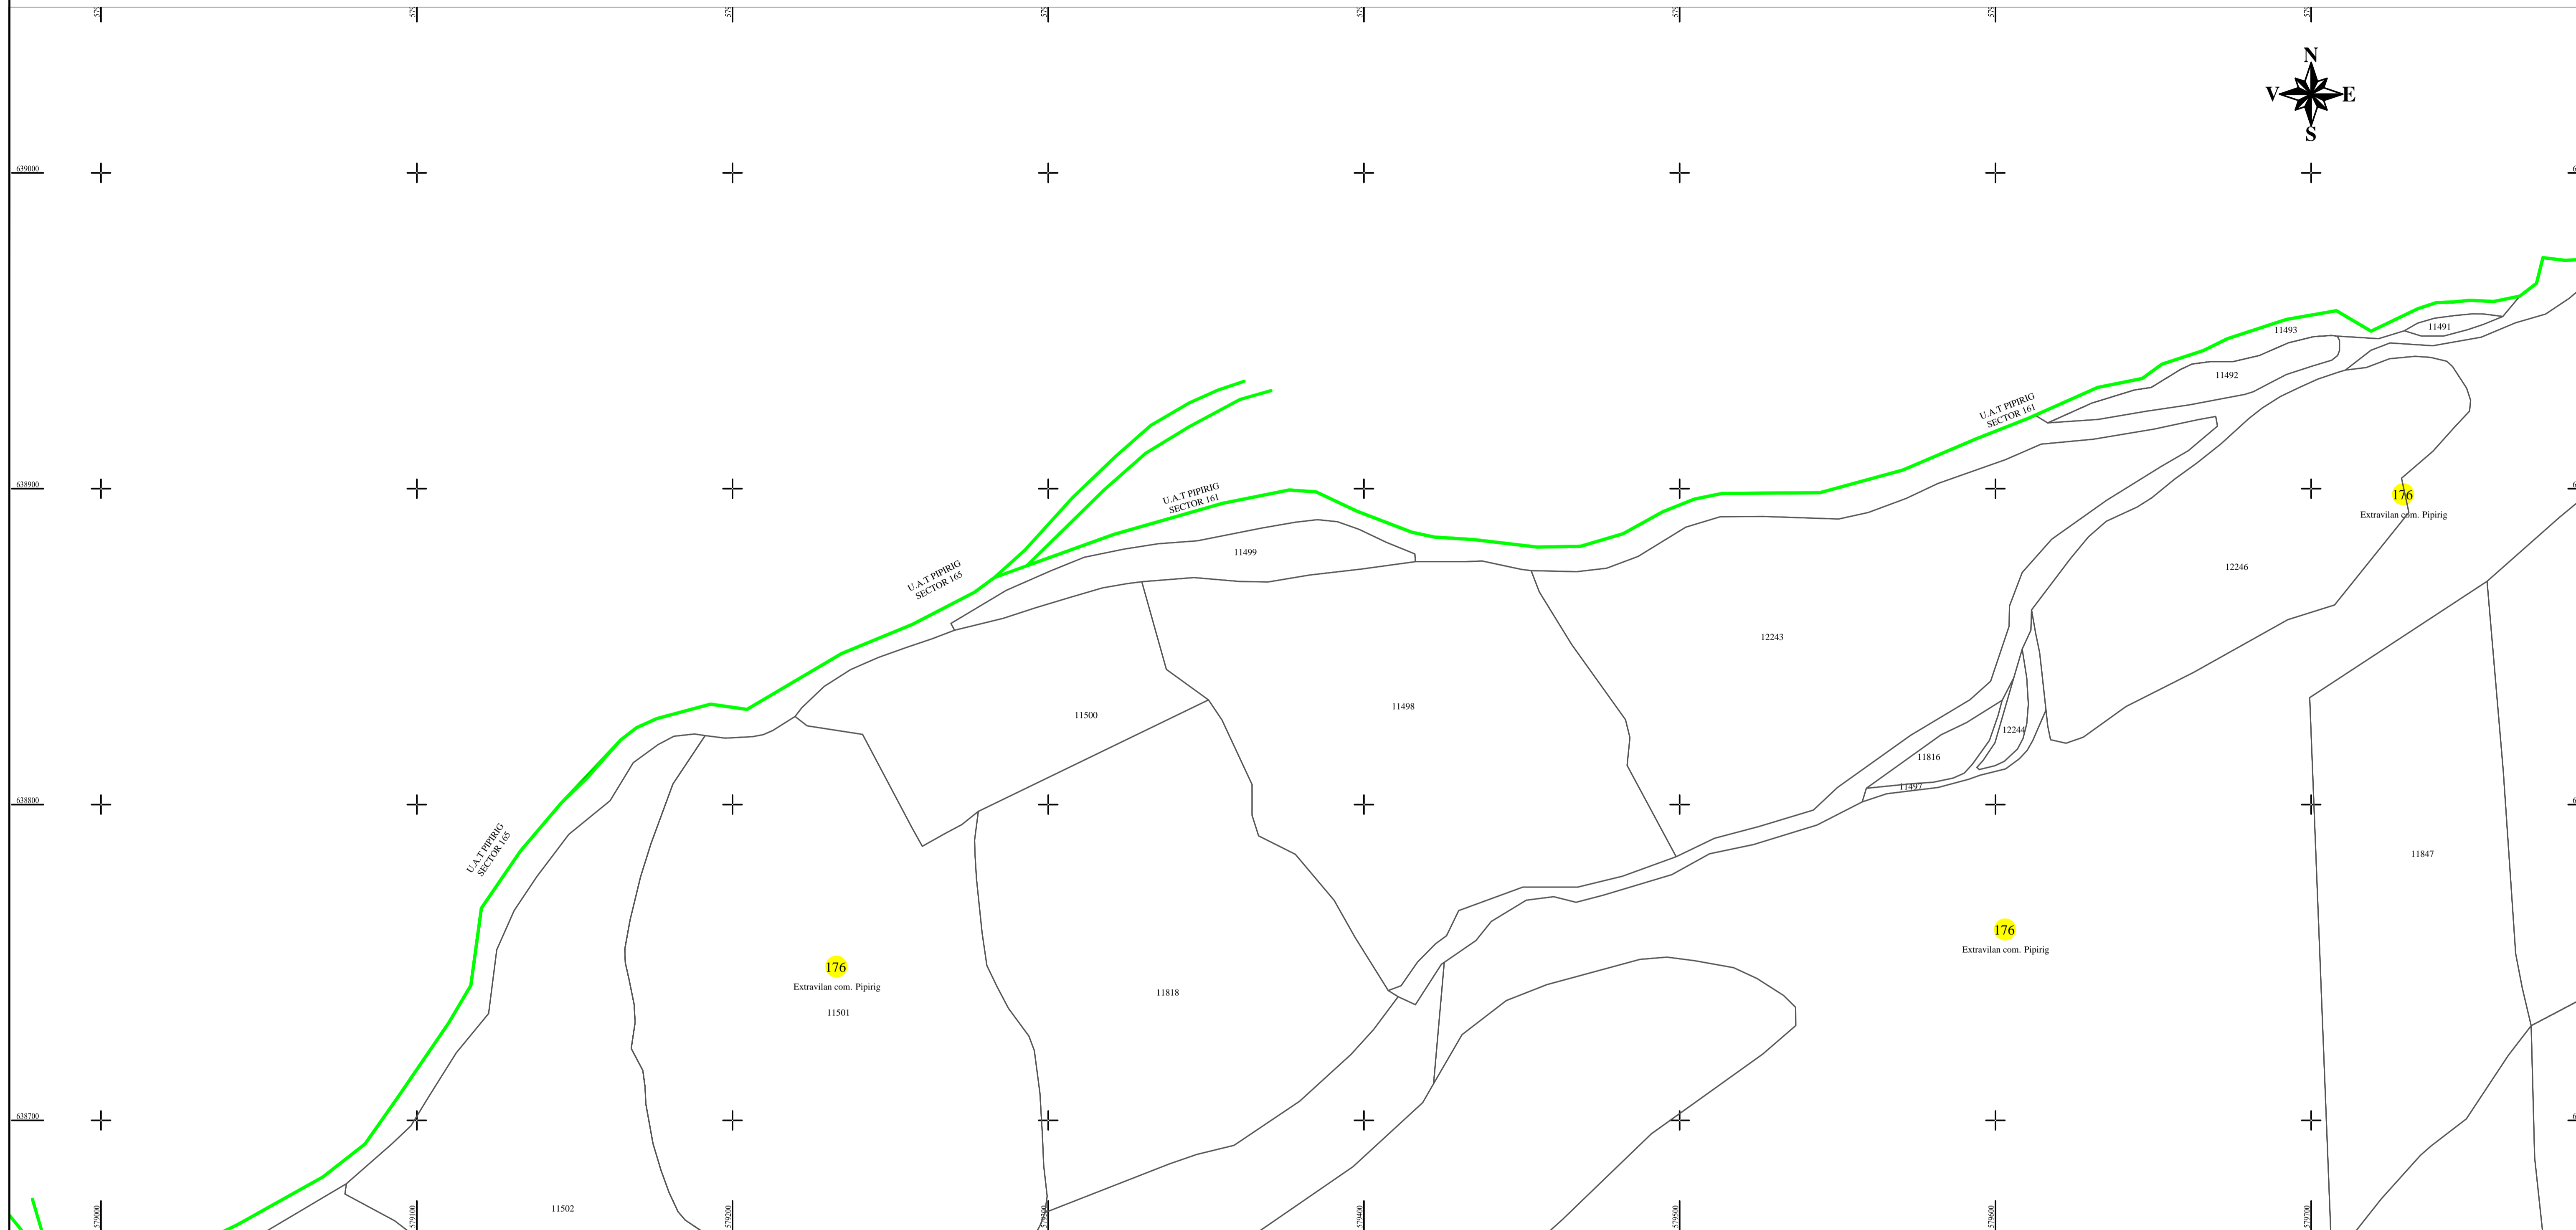

PLAN CADASTRAL
U.A.T. PIPIRIG, JUD. NEAMT, SECTOR NR. 176
 SCARA 1:1000
 SISTEM DE PROIECTIE STEREO-70

Întocmit:
SC TOPOPREST SRL

Data întocmirii:
Aprilie 2024

Lucrări de înregistrare sistematică UAT PIPIRIG - DOCUMENTE TEHNICE ALE CADASTRULUI SPRE PUBLICARE
 SC TOPOPREST SRL - document semnat electronic
 SC TOPOPREST SRL - CERTIFICAT DE AUTORIZARE CLASA I SERIA RO-B-J NR. 1804
 MIRCEA AFRASINEI - CERTIFICAT DE AUTORIZARE CATEGORIA D SERIA RO-B-F NR. 0976

LEGENDA:

Sector cadastral	
Limita imobil	
Limita intravilan	
Numar sector	176
ID imobil	722