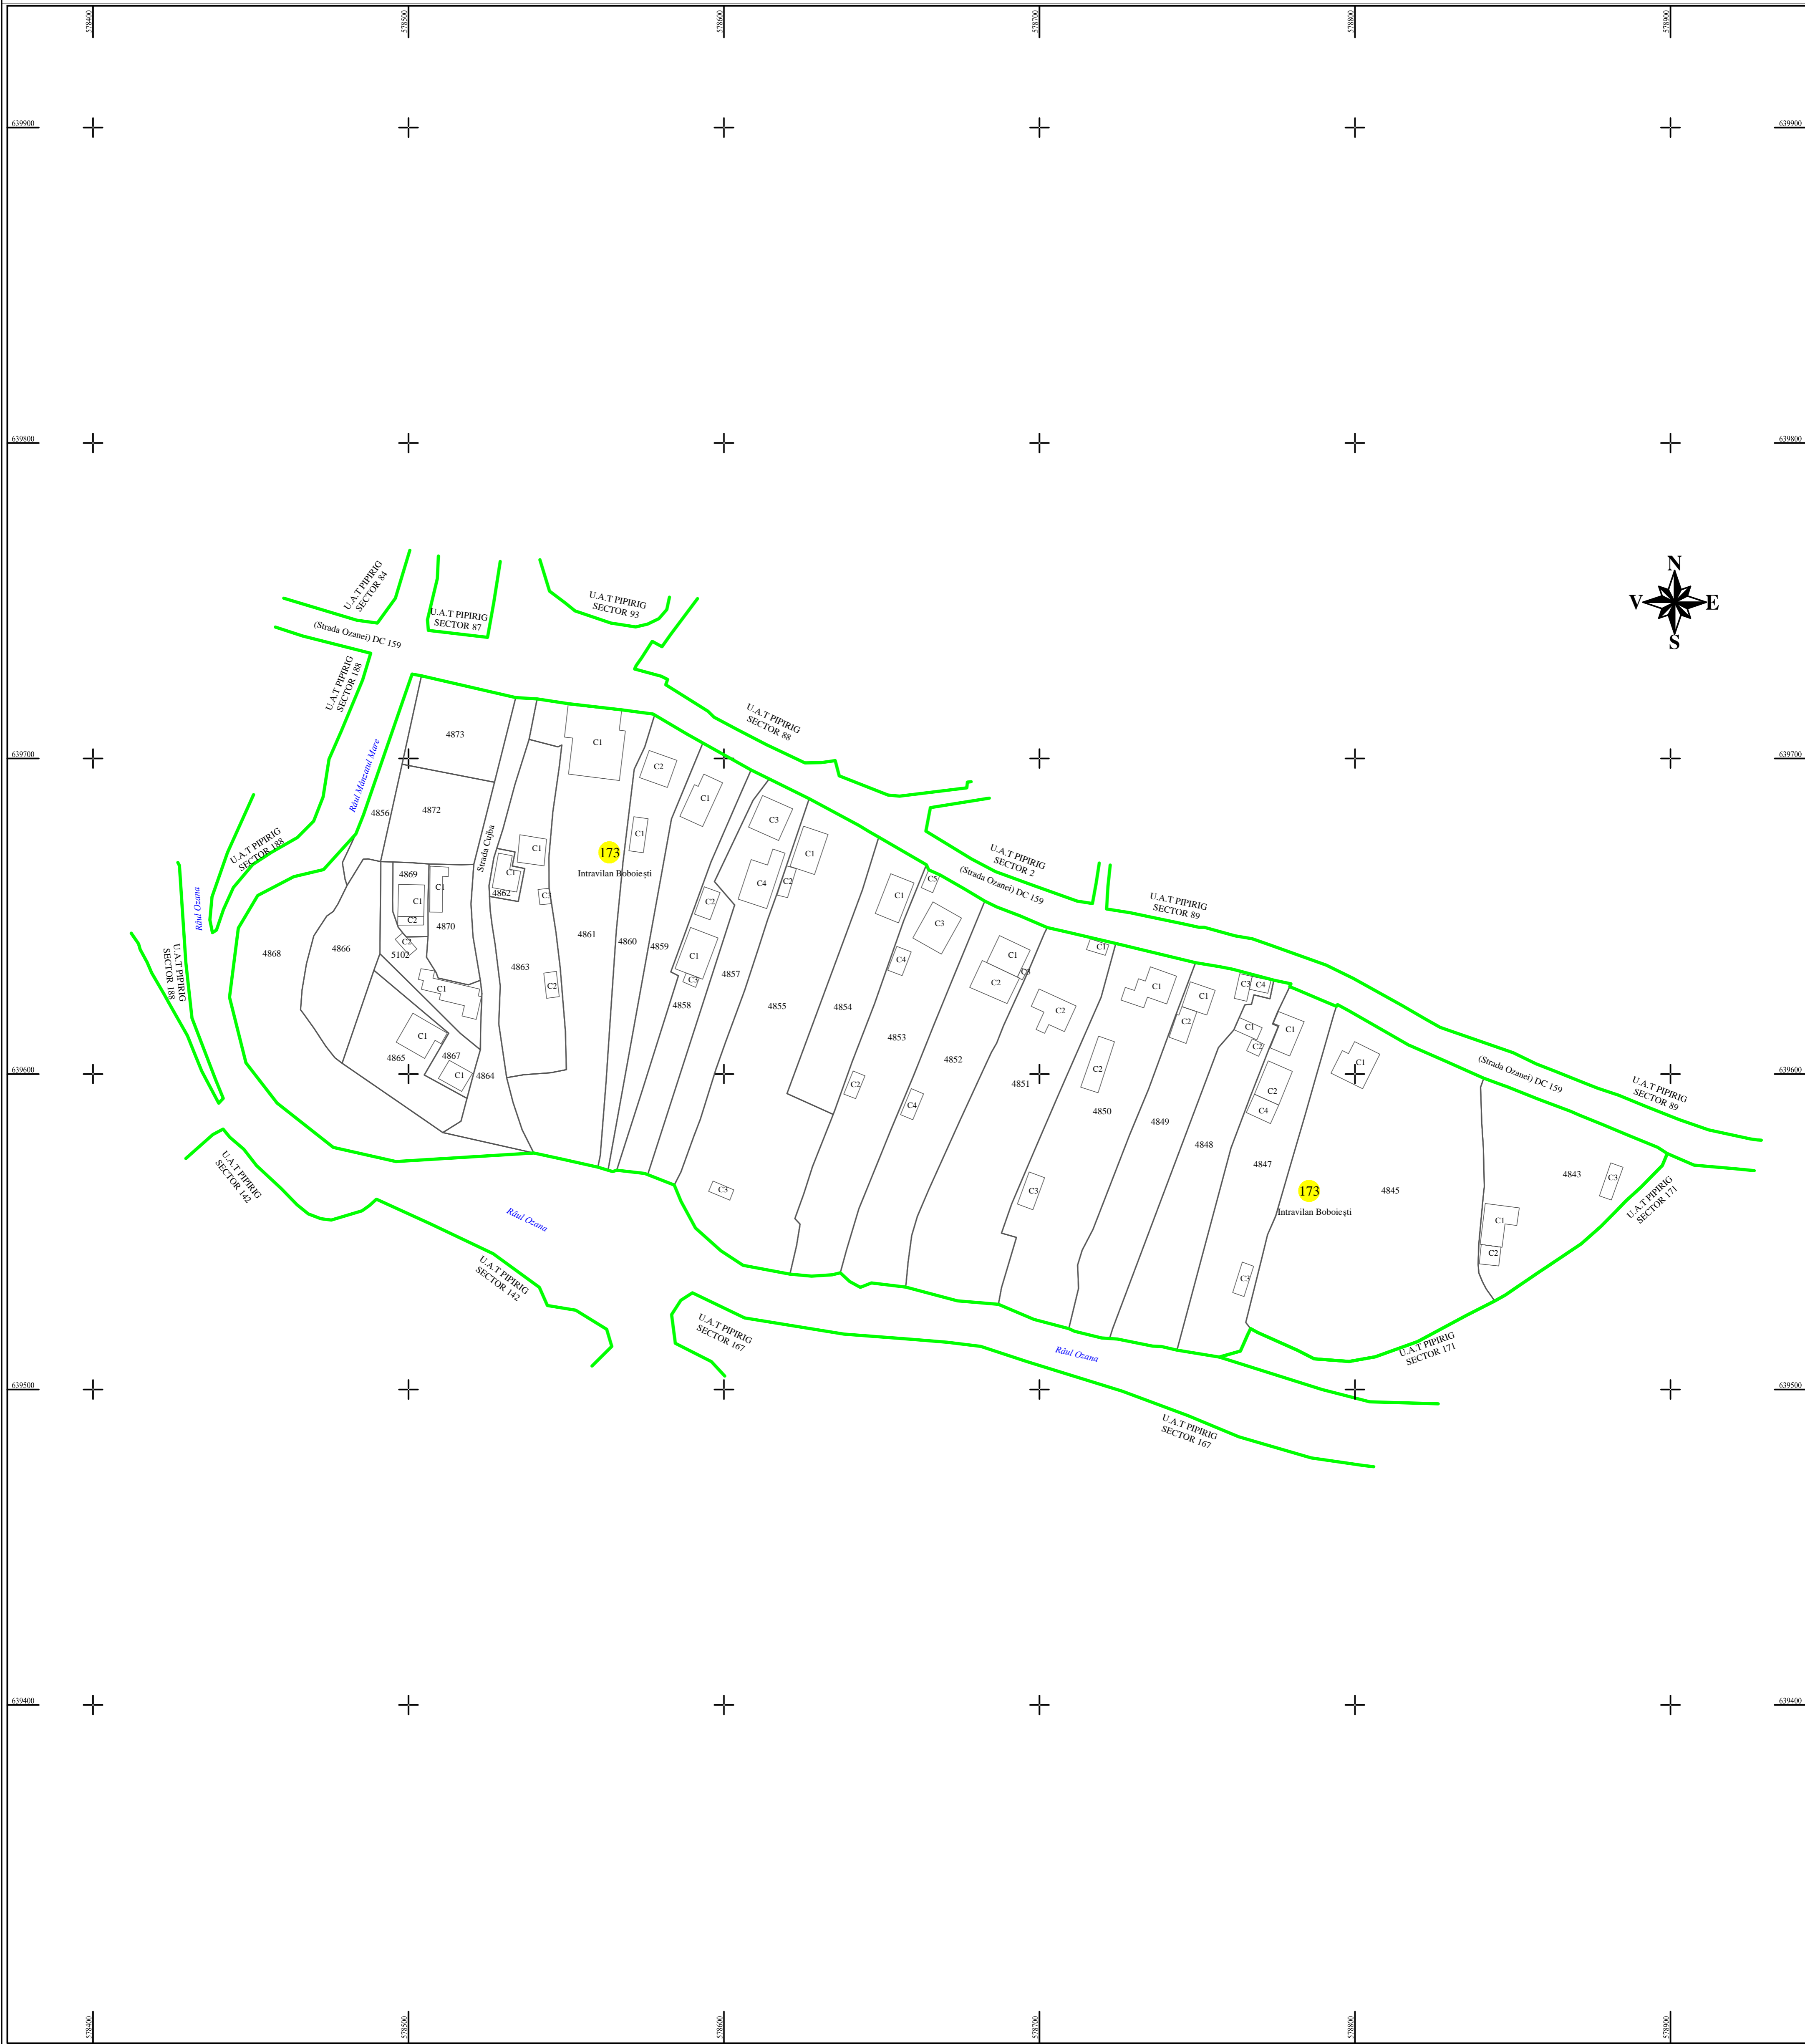

PLAN CADASTRAL
U.A.T. PIPIRIG, JUD. NEAMT, SECTOR NR. 173
 SCARA 1:1000
 SISTEM DE PROIECTIE STEREO-70

Întocmit:
SC TOPOPREST SRL

Data întocmirii:
IANUARIE 2024

Lucrări de înregistrare sistematică UAT PIPIRIG - DOCUMENTE TEHNICE ALE CADASTRULUI SPRE PUBLICARE
 SC TOPOPREST SRL - document semnat electronic
 SC TOPOPREST SRL - CERTIFICAT DE AUTORIZARE CLASA I SERIA RO-B-J NR. 1804
 MIRCEA AFRASINEI - CERTIFICAT DE AUTORIZARE CATEGORIA D SERIA RO-B-F NR. 0976

LEGENDA:	
Sector cadastral	— (linie verde)
Limita imobil	— (linie neagră)
Limita intravilan	— (linie albastru)
Numar sector	173 (în galben)
ID imobil	722 (în galben)