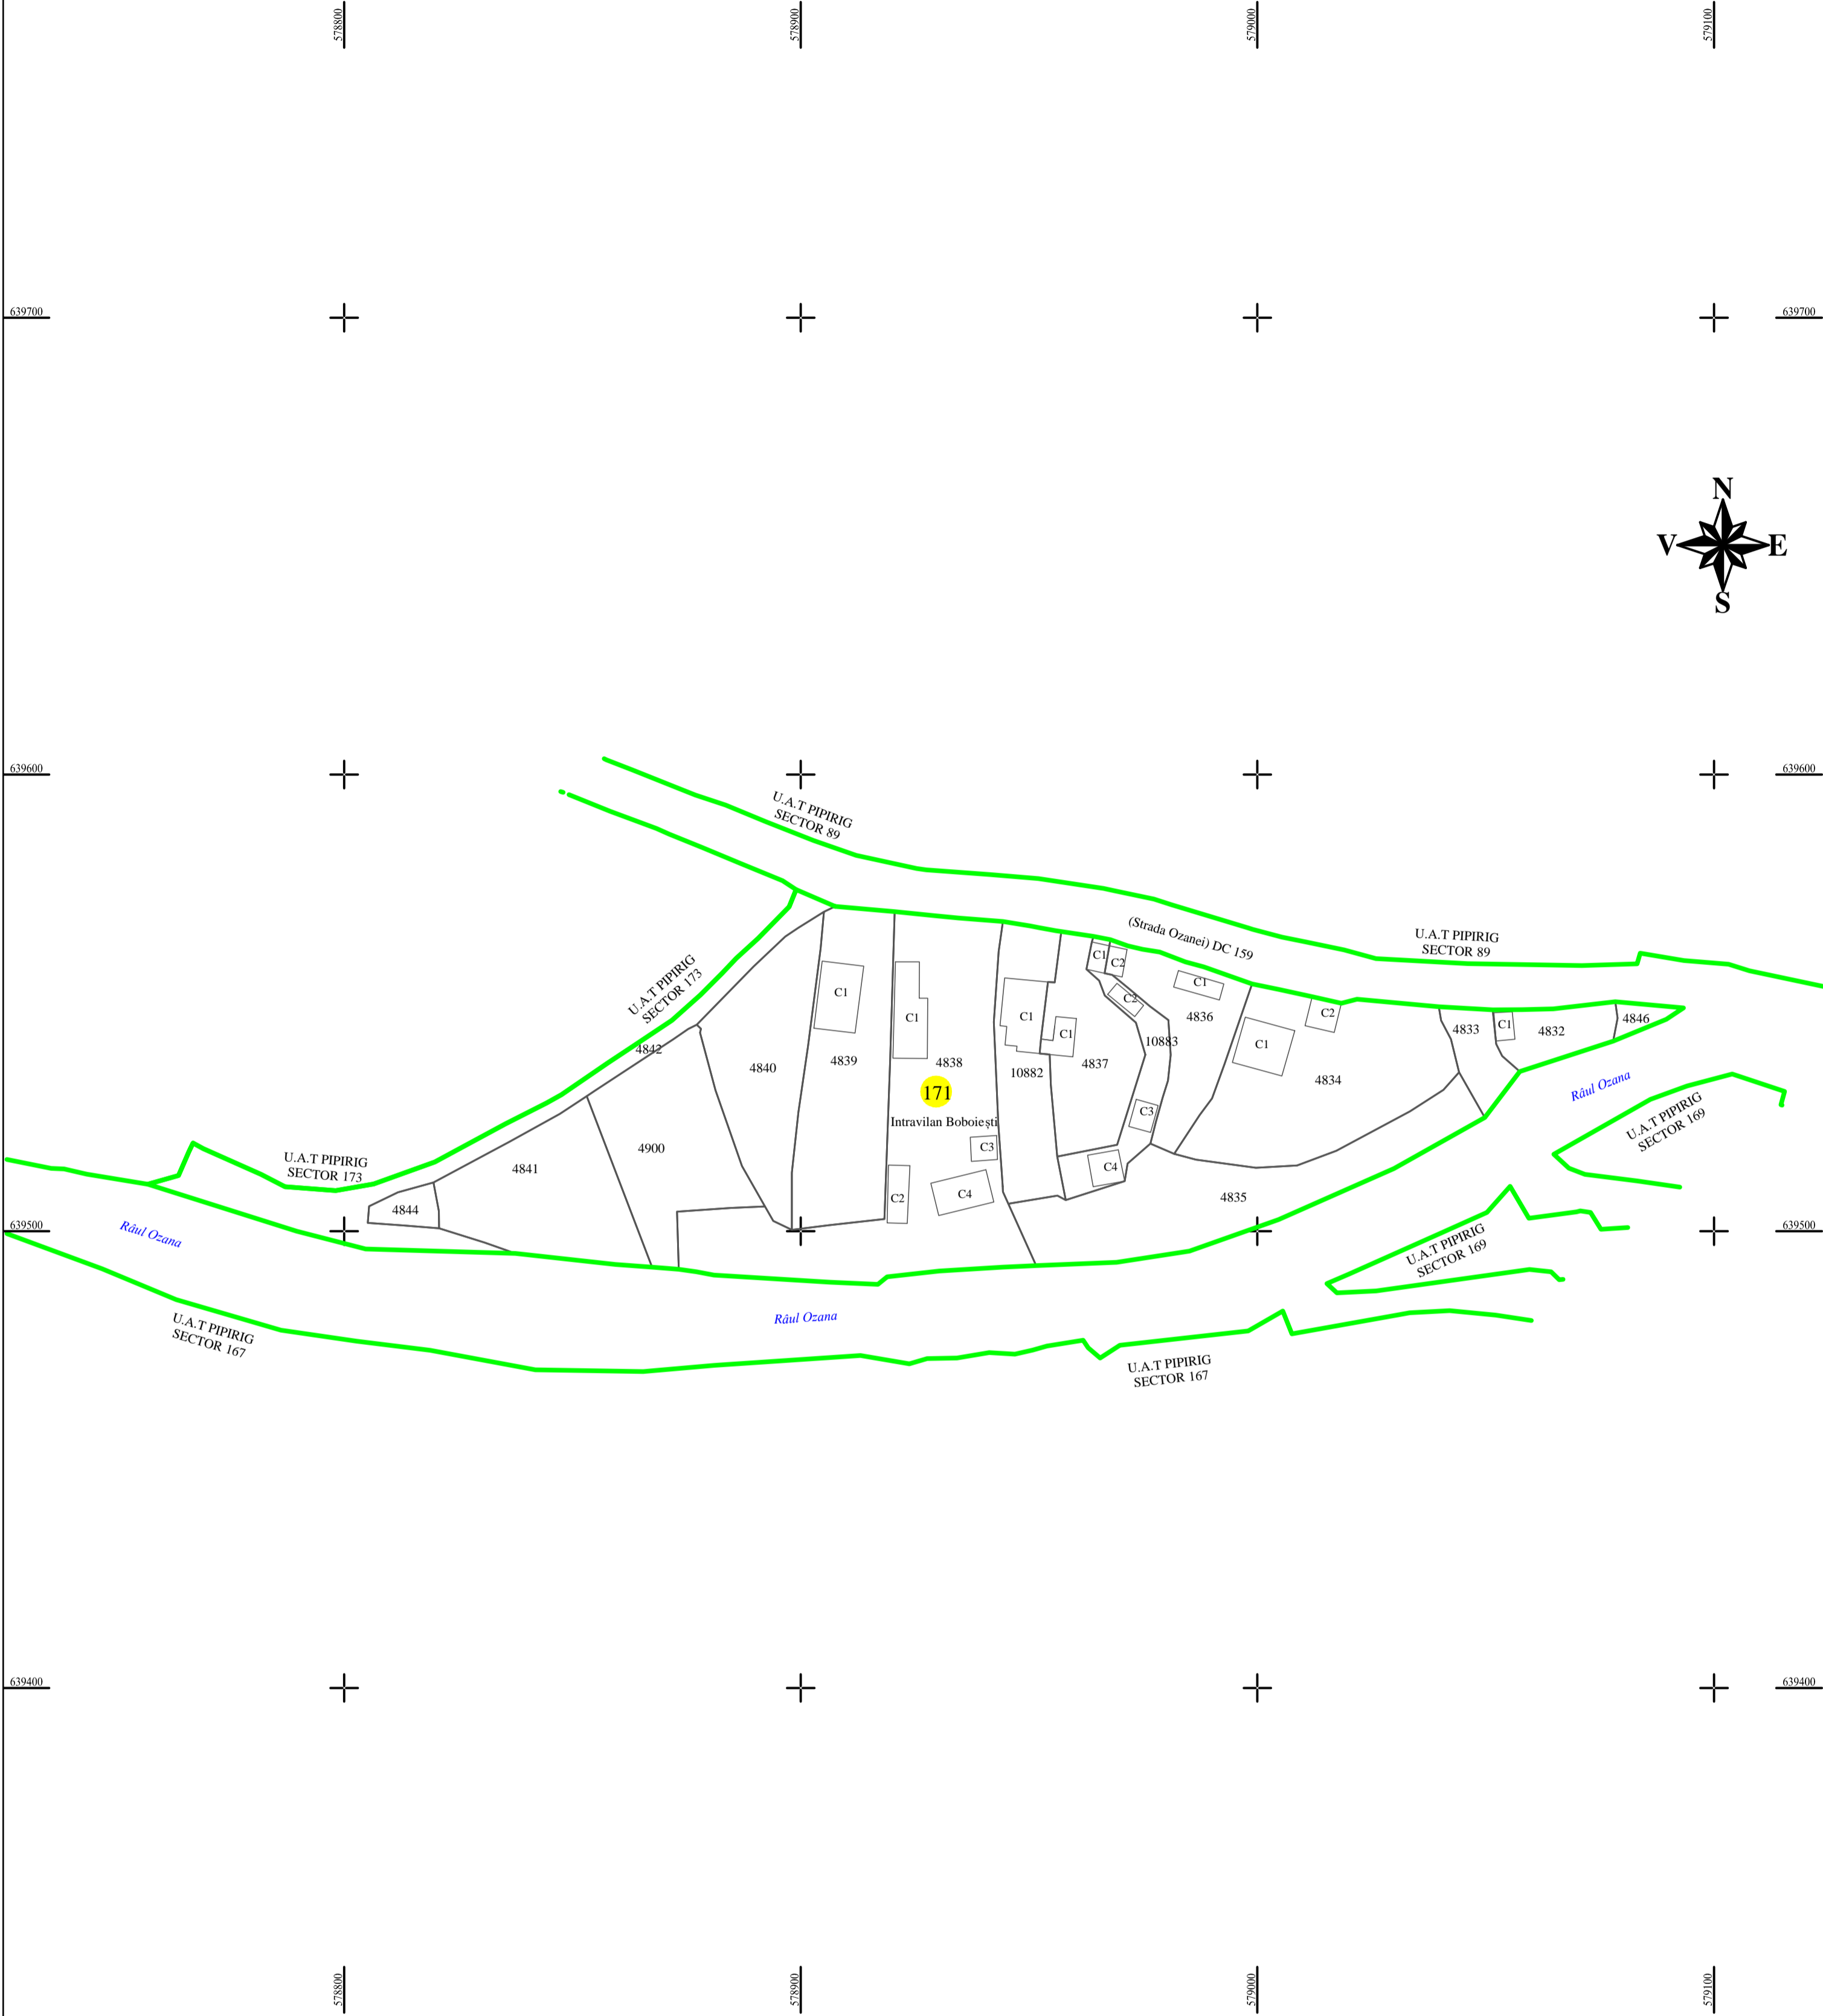

**PLAN CADASTRAL**  
**U.A.T. PIPIRIG, JUD. NEAMT, SECTOR NR. 171**  
 SCARA 1:1000  
 SISTEM DE PROIECTIE STEREO-70

Întocmit:  
**SC TOPOPREST SRL**

Data întocmirii:  
**IANUARIE 2024**

Lucrări de înregistrare sistematică UAT PIPIRIG - DOCUMENTE TEHNICE ALE CADASTRULUI SPRE PUBLICARE  
 SC TOPOPREST SRL - document semnat electronic  
 SC TOPOPREST SRL - CERTIFICAT DE AUTORIZARE CLASA I SERIA RO-B-J NR. 1804  
 MIRCEA AFRASINEI - CERTIFICAT DE AUTORIZARE CATEGORIA D SERIA RO-B-F NR. 0976

LEGENDA:	
Sector cadastral	
Limita imobil	
Limita intravilan	
Numar sector	<b>171</b>
ID imobil	722