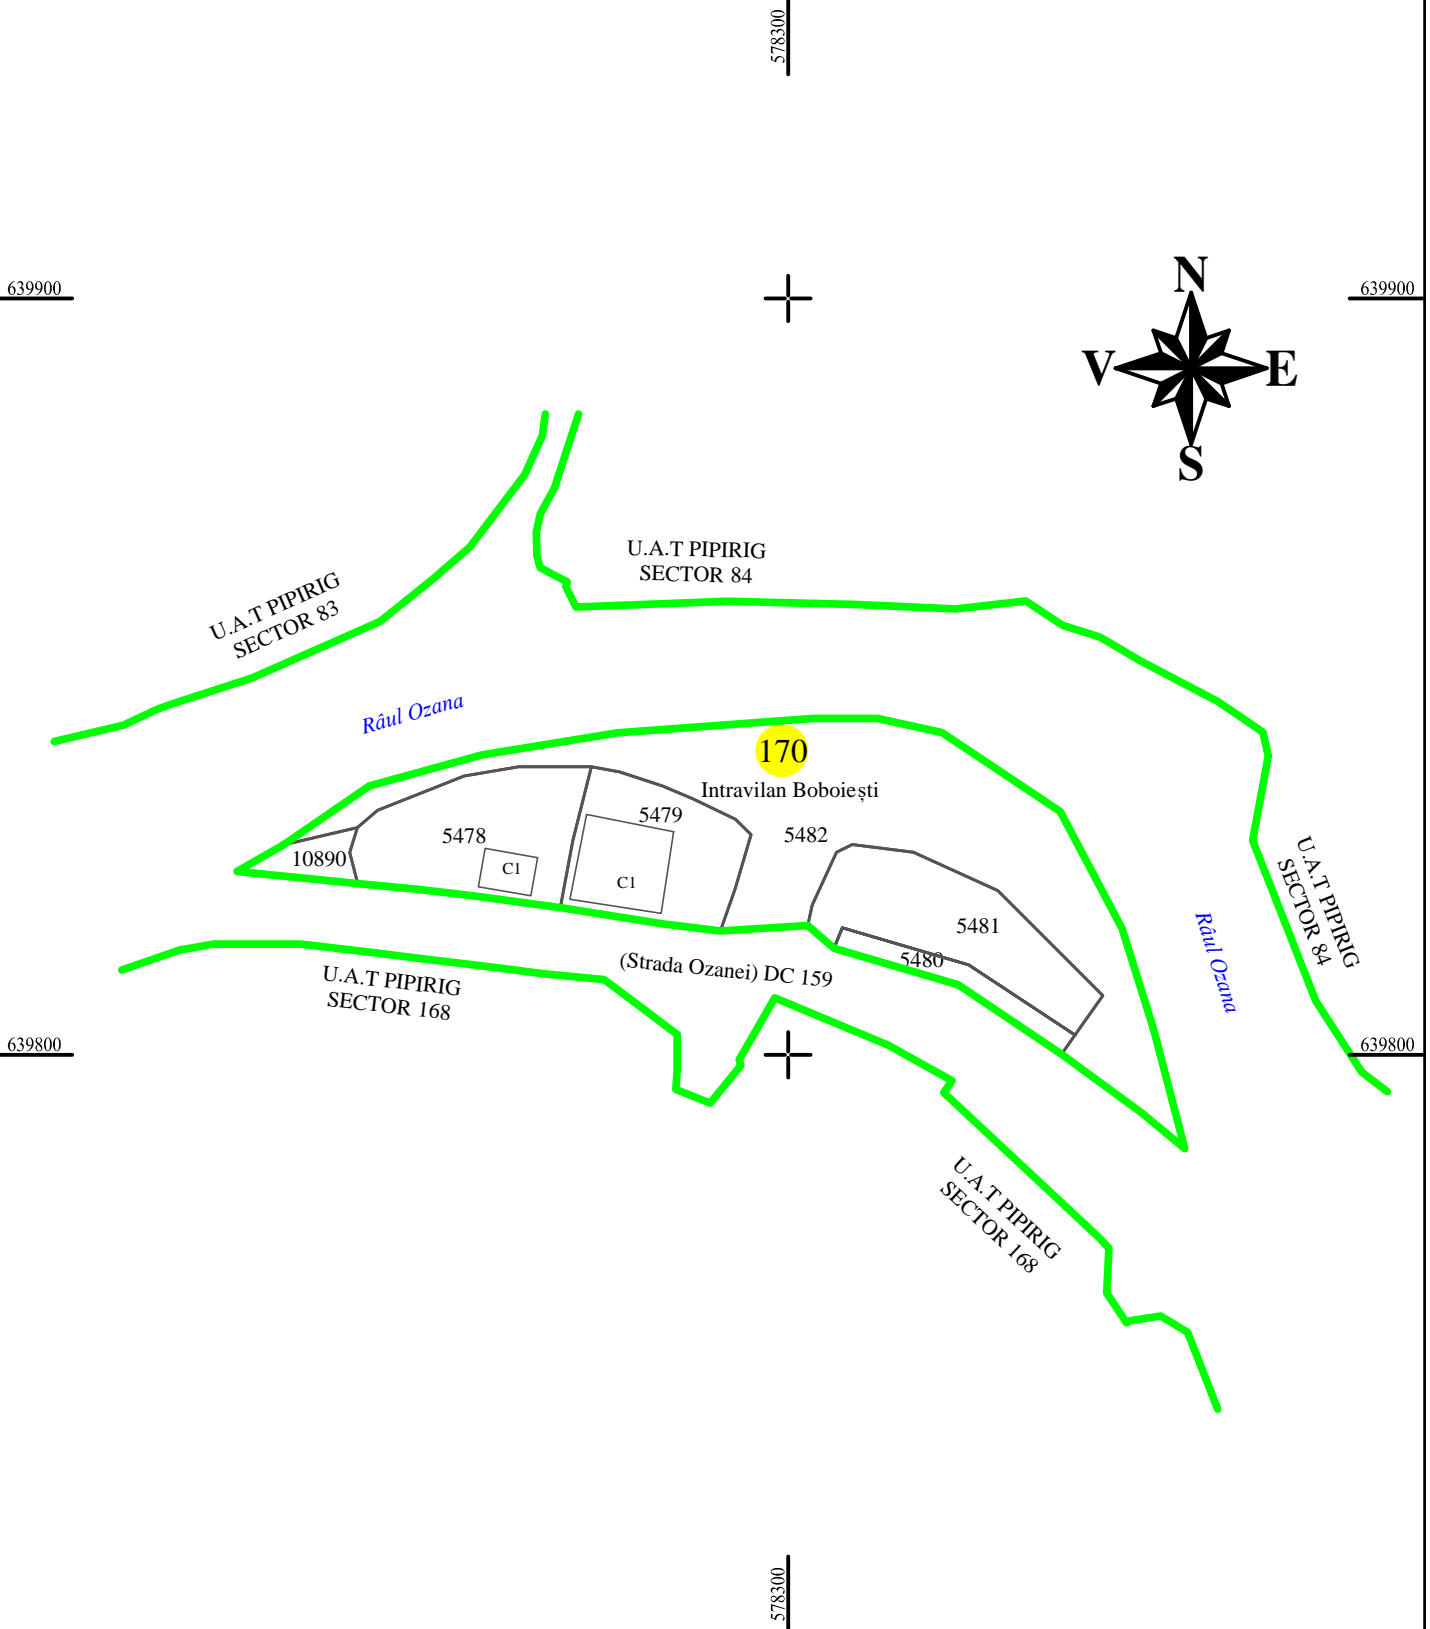

PLAN CADASTRAL
U.A.T. PIPIRIG, JUD. NEAMT, SECTOR NR. 170
 SCARA 1:1000
 SISTEM DE PROIECȚIE STEREO-70

Întocmit:
SC TOPOPREST SRL

Data întocmirii:
IANUARIE 2024

Lucrări de înregistrare sistematică UAT PIPIRIG - DOCUMENTE TEHNICE ALE CADASTRULUI SPRE PUBLICARE
 SC TOPOPREST SRL - document semnat electronic
 SC TOPOPREST SRL - CERTIFICAT DE AUTORIZARE CLASA I SERIA RO-B-J NR. 1804
 MIRCEA AFRASINEI - CERTIFICAT DE AUTORIZARE CATEGORIA D SERIA RO-B-F NR. 0976

LEGENDA:

Sector cadastral	
Limita imobil	
Limita intravilan	
Numar sector	
ID imobil	