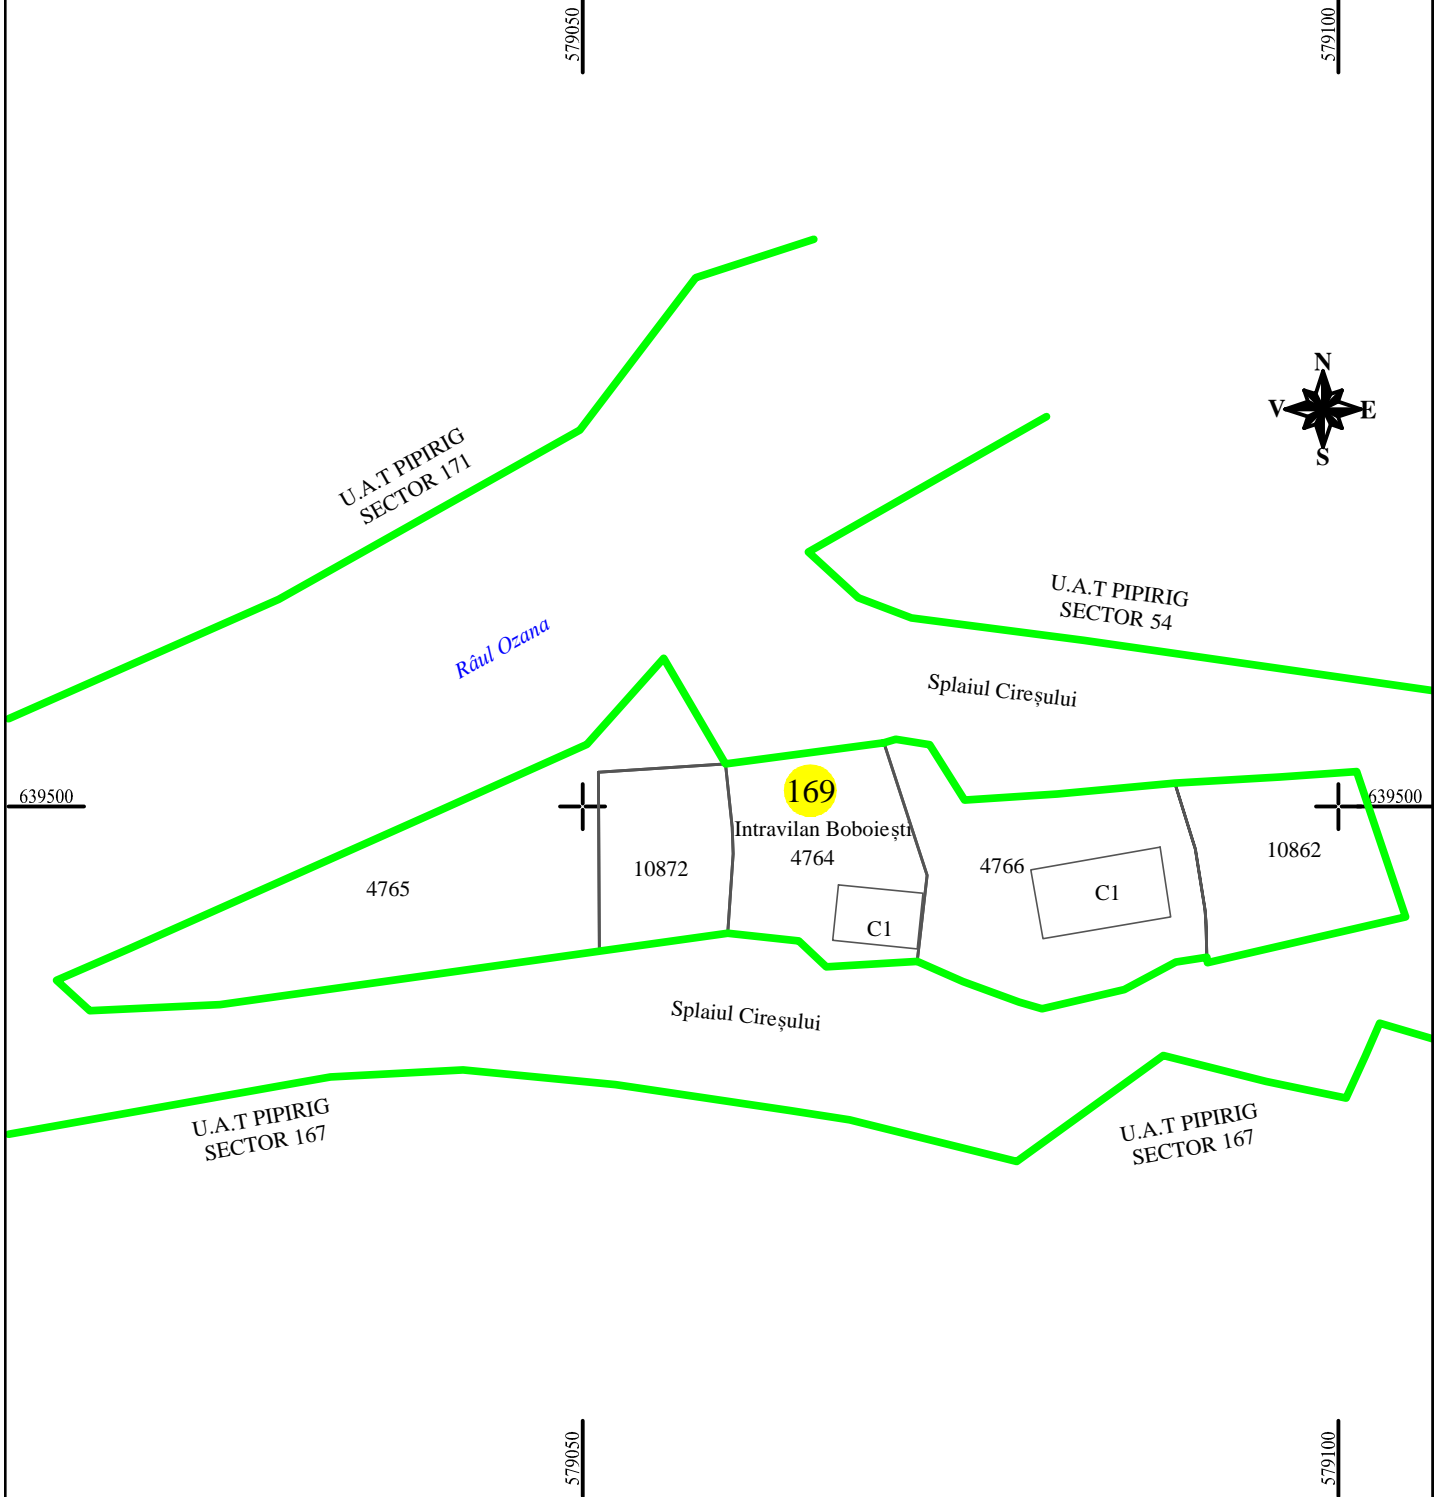

PLAN CADASTRAL
U.A.T. PIPIRIG, JUD. NEAMT, SECTOR NR. 169
 SCARA 1:500
 SISTEM DE PROIECTIE STEREO-70

Întocmit:
SC TOPOPREST SRL

Data întocmirii:
IANUARIE 2024

Lucrări de înregistrare sistematică UAT PIPIRIG - DOCUMENTE TEHNICE ALE
 CADASTRULUI SPRE PUBLICARE
 SC TOPOPREST SRL - document semnat electronic
 SC TOPOPREST SRL - CERTIFICAT DE AUTORIZARE CLASA I SERIA RO-B-J
 NR. 1804
 MIRCEA AFRASINEI - CERTIFICAT DE AUTORIZARE CATEGORIA D SERIA
 RO-B-F NR. 0976

LEGENDA:	
Sector cadastral	
Limita imobil	
Limita intravilan	
Numar sector	
ID imobil	