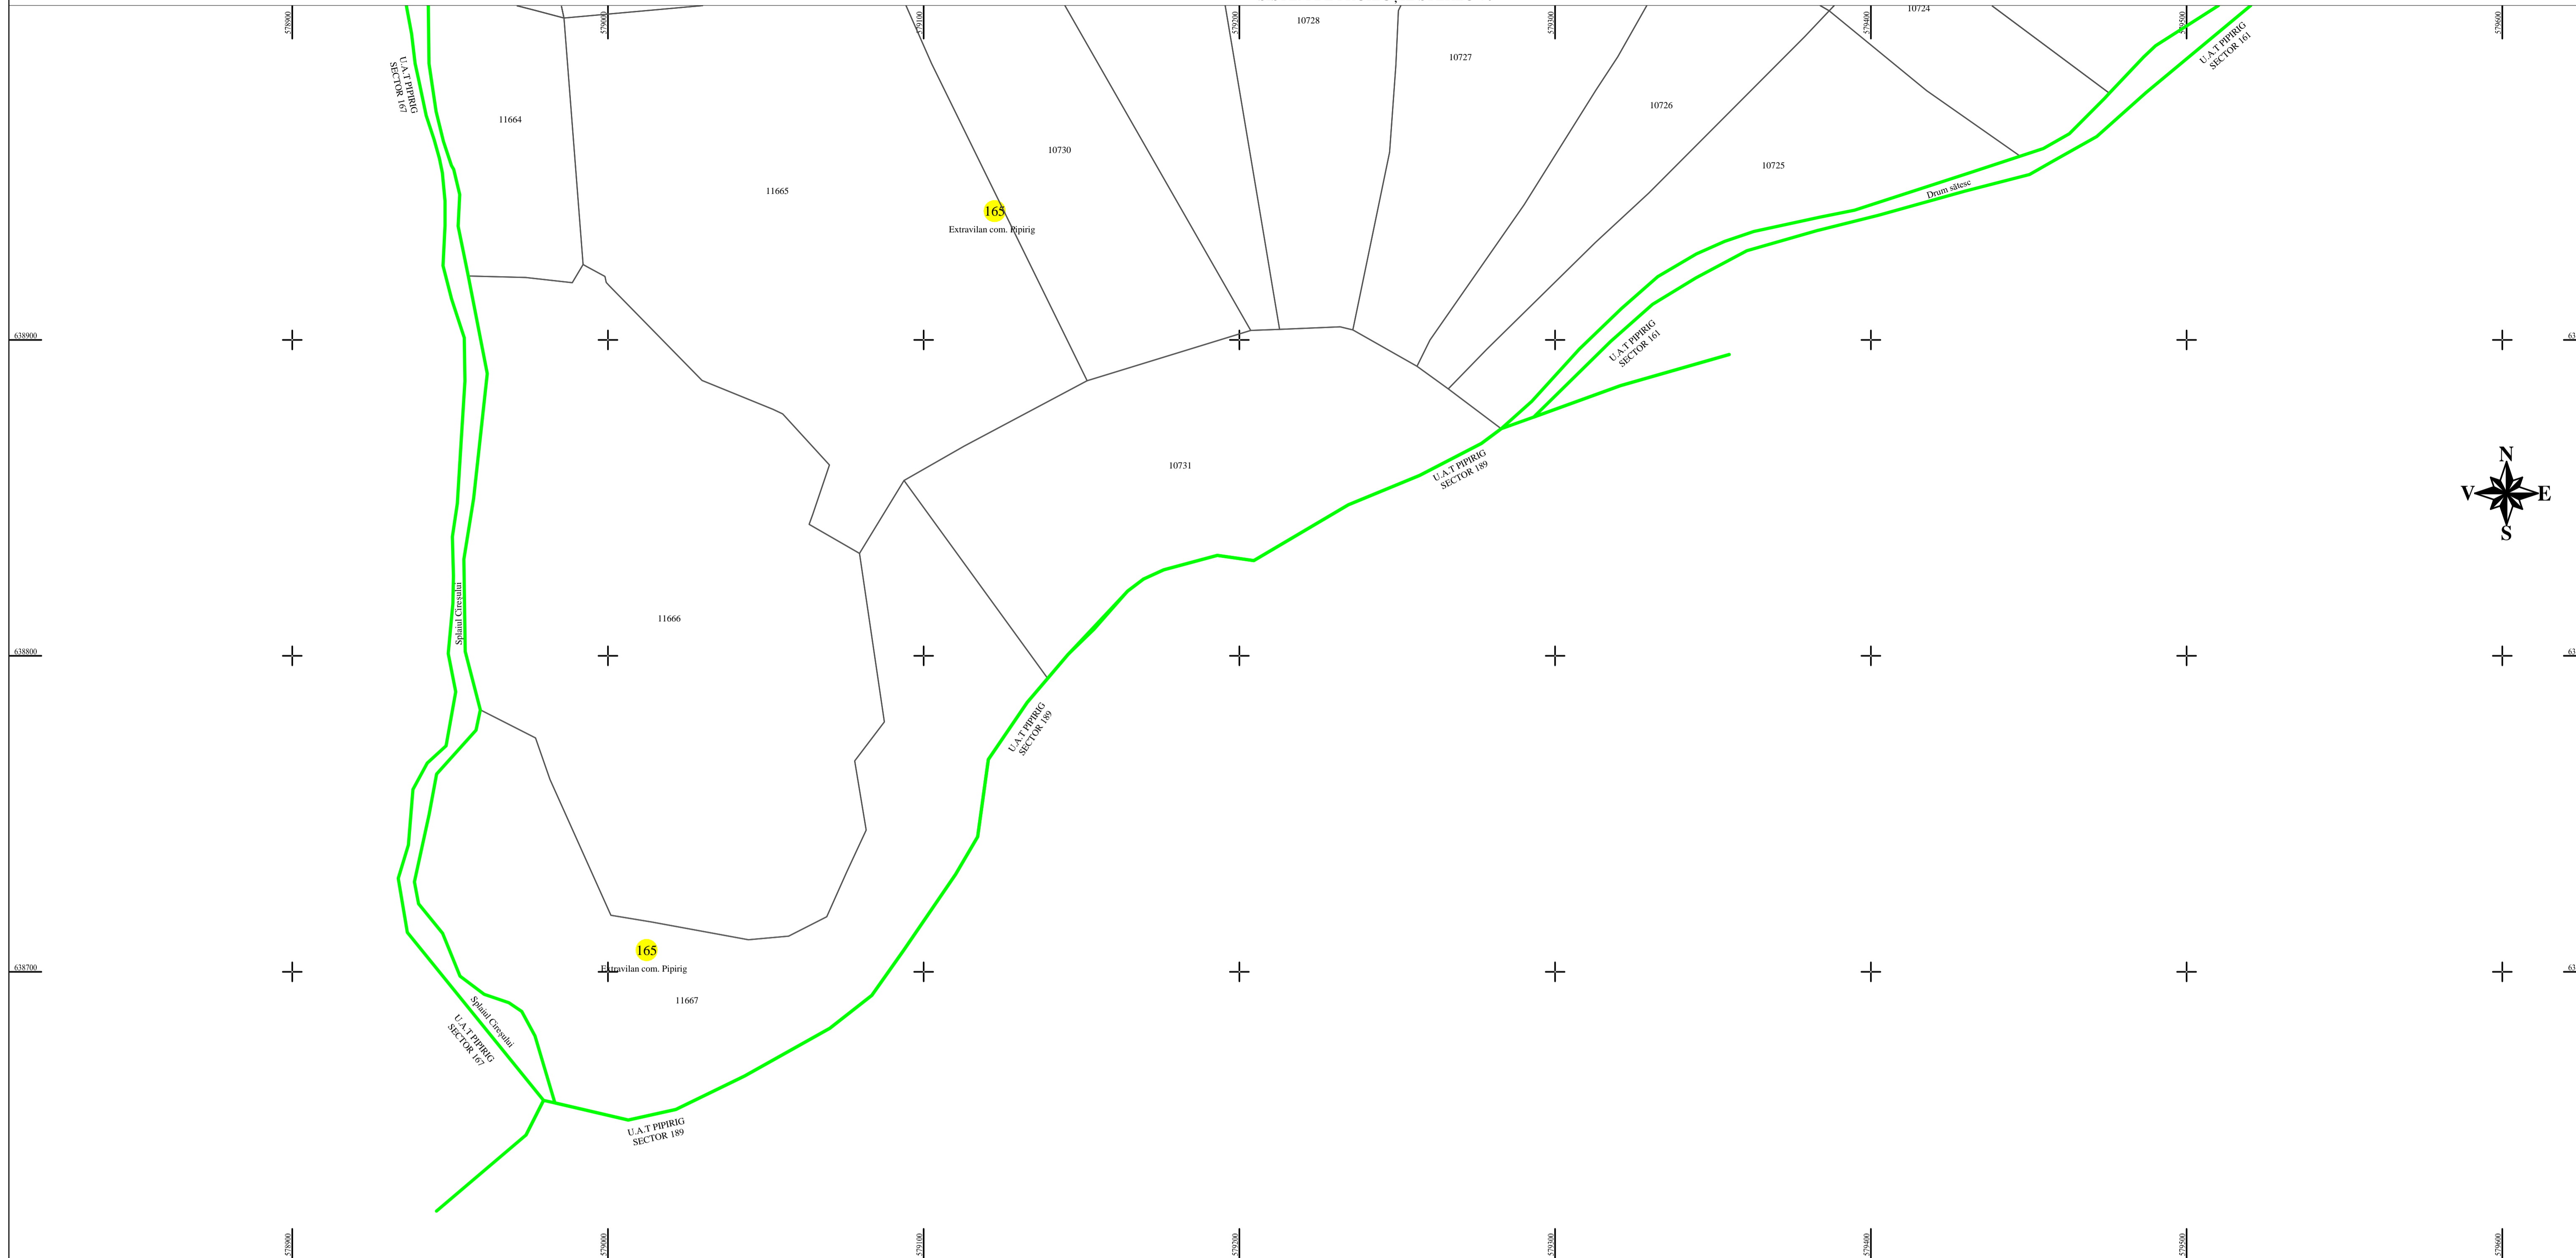

PLAN CADASTRAL
U.A.T. PIPIRIG, JUD. NEAMT, SECTOR NR. 165
 SCARA 1:1000
 SISTEM DE PROIECTIE STEREO-70

Întocmit:
SC TOPOPREST SRL

Data întocmirii:
IANUARIE 2024

Lucrări de înregistrare sistematică UAT PIPIRIG - DOCUMENTE TEHNICE ALE CADASTRULUI SPRE PUBLICARE
 SC TOPOPREST SRL - document semnat electronic
 SC TOPOPREST SRL - CERTIFICAT DE AUTORIZARE CLASA I SERIA RO-B-J NR. 1804
 MIRCEA AFRASINEI - CERTIFICAT DE AUTORIZARE CATEGORIA D SERIA RO-B-F NR. 0976

LEGENDA:

Sector cadastral	—
Limita imobil	—
Limita intravilan	—
Numar sector	165
ID imobil	722