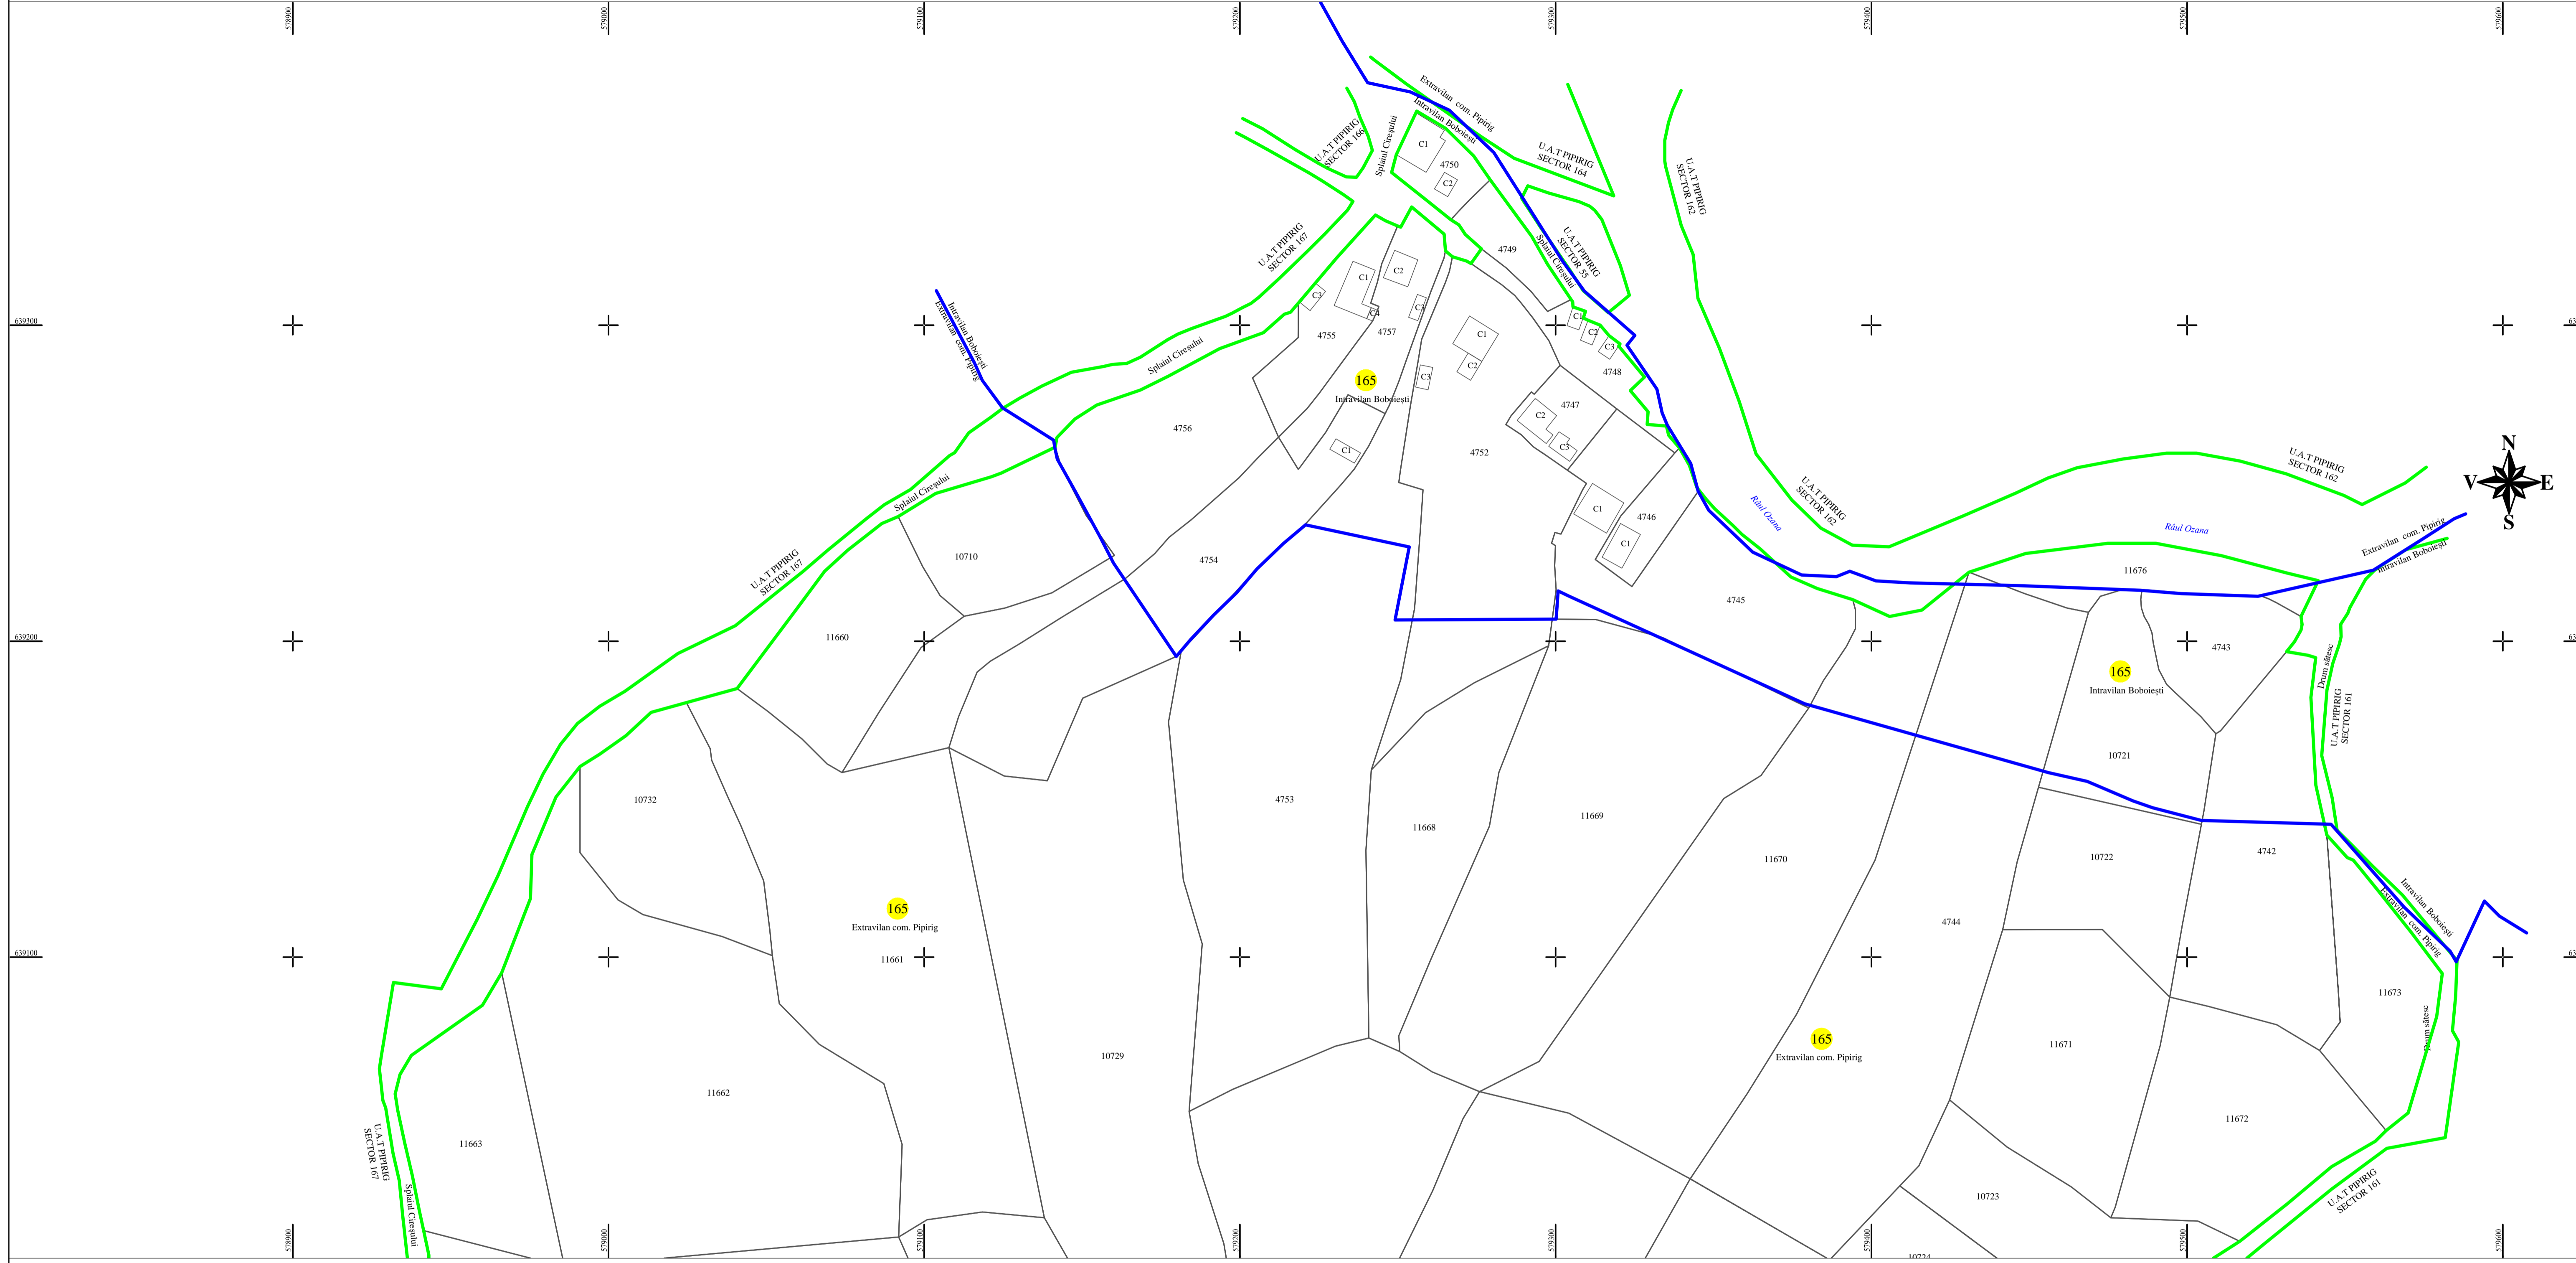

PLAN CADASTRAL
U.A.T. PIPIRIG, JUD. NEAMT, SECTOR NR. 165
SCARA 1:1000
SISTEM DE PROIECTIE STEREO-70

Întocmit:
SC TOPOPREST SRL

Data întocmirii:
IANUARIE 2024

Lucrări de înregistrare sistematică UAT PIPIRIG - DOCUMENTE TEHNICE ALE CADASTRULUI SPRE PUBLICARE
SC TOPOPREST SRL - document semnat electronic
SC TOPOPREST SRL - CERTIFICAT DE AUTORIZARE CLASA I SERIA RO-B-J NR. 1804
MIRCEA AFRASINEI - CERTIFICAT DE AUTORIZARE CATEGORIA D SERIA RO-B-F NR. 0976

LEGENDA:

Sector cadastral	—
Limita imobil	—
Limita intravilan	—
Numar sector	165
ID imobil	722