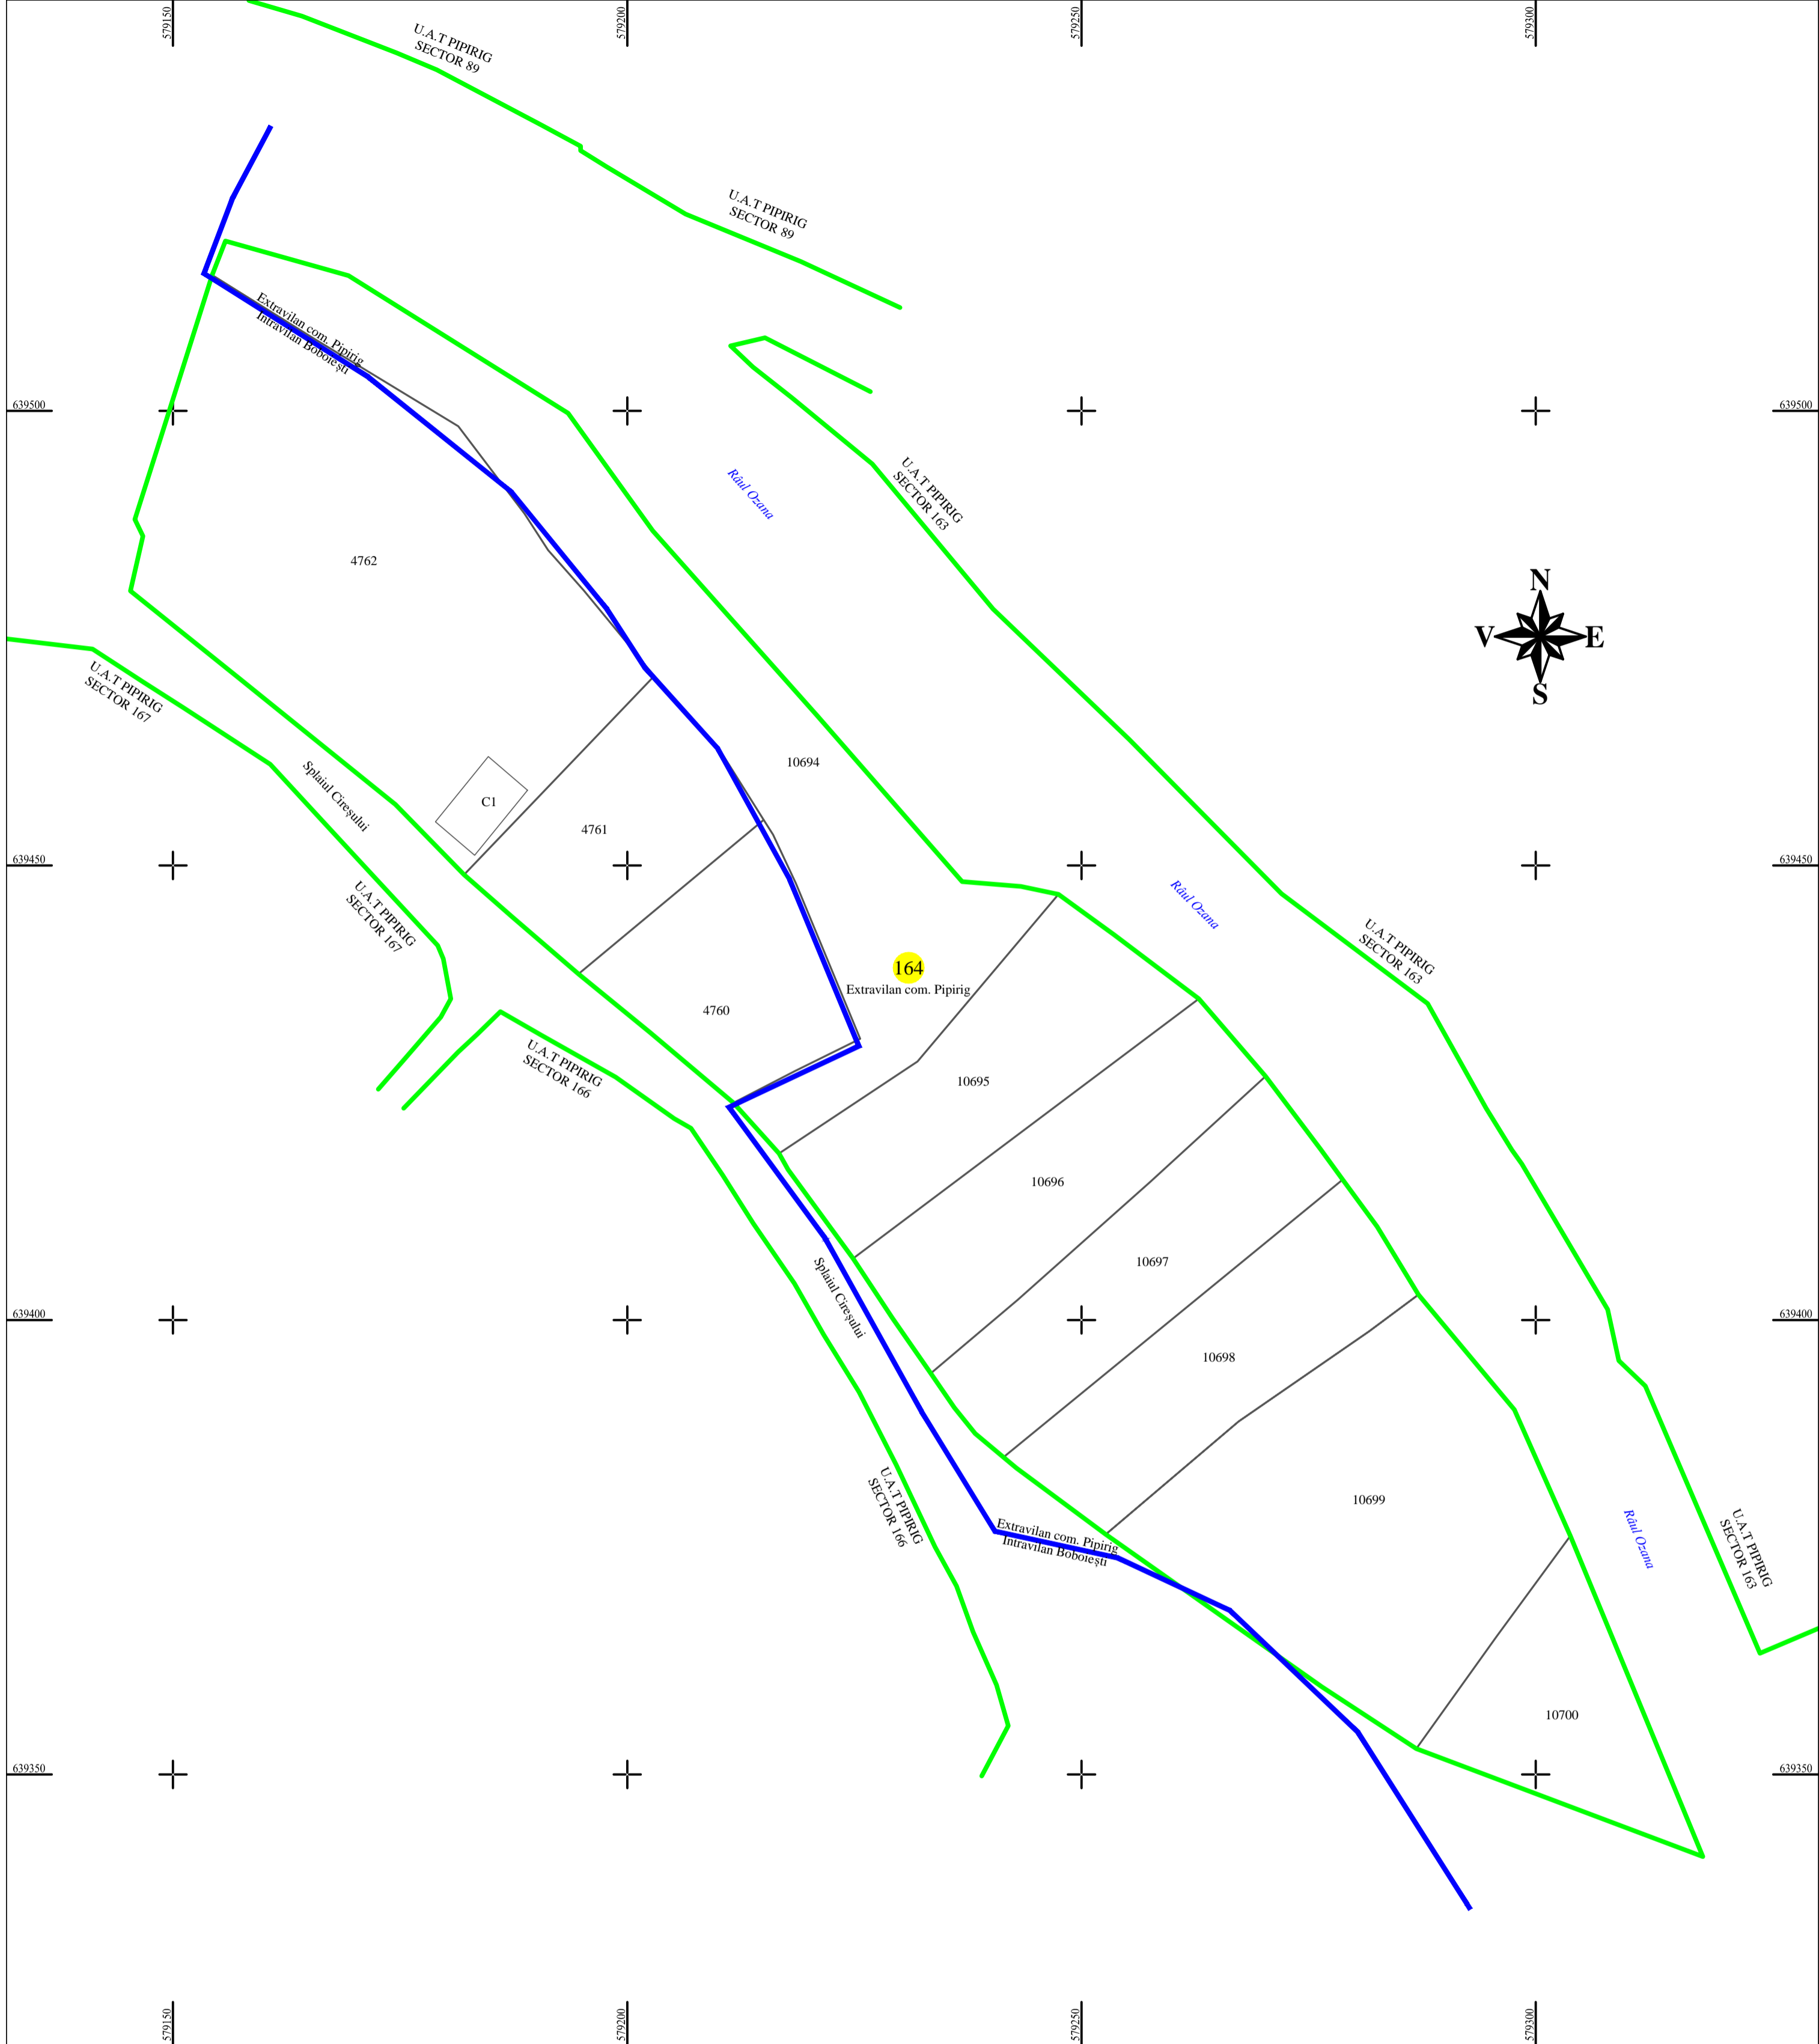

PLAN CADASTRAL
U.A.T. PIPIRIG, JUD. NEAMT, SECTOR NR. 164
 SCARA 1:500
 SISTEM DE PROIECTIE STEREO-70

LEGENDA:

Sector cadastral	— (green line)
Limita imobil	— (black line)
Limita intravilan	— (blue line)
Numar sector	164 (yellow circle)
ID imobil	722 (yellow circle)

Întocmit:
SC TOPOPREST SRL

Data întocmirii:
IANUARIE 2024

Lucrări de înregistrare sistematică UAT PIPIRIG - DOCUMENTE TEHNICE ALE CADASTRULUI SPRE PUBLICARE
 SC TOPOPREST SRL - document semnat electronic
 SC TOPOPREST SRL - CERTIFICAT DE AUTORIZARE CLASA I SERIA RO-B-J NR. 1804
 MIRCEA AFRASINEI - CERTIFICAT DE AUTORIZARE CATEGORIA D SERIA RO-B-F NR. 0976