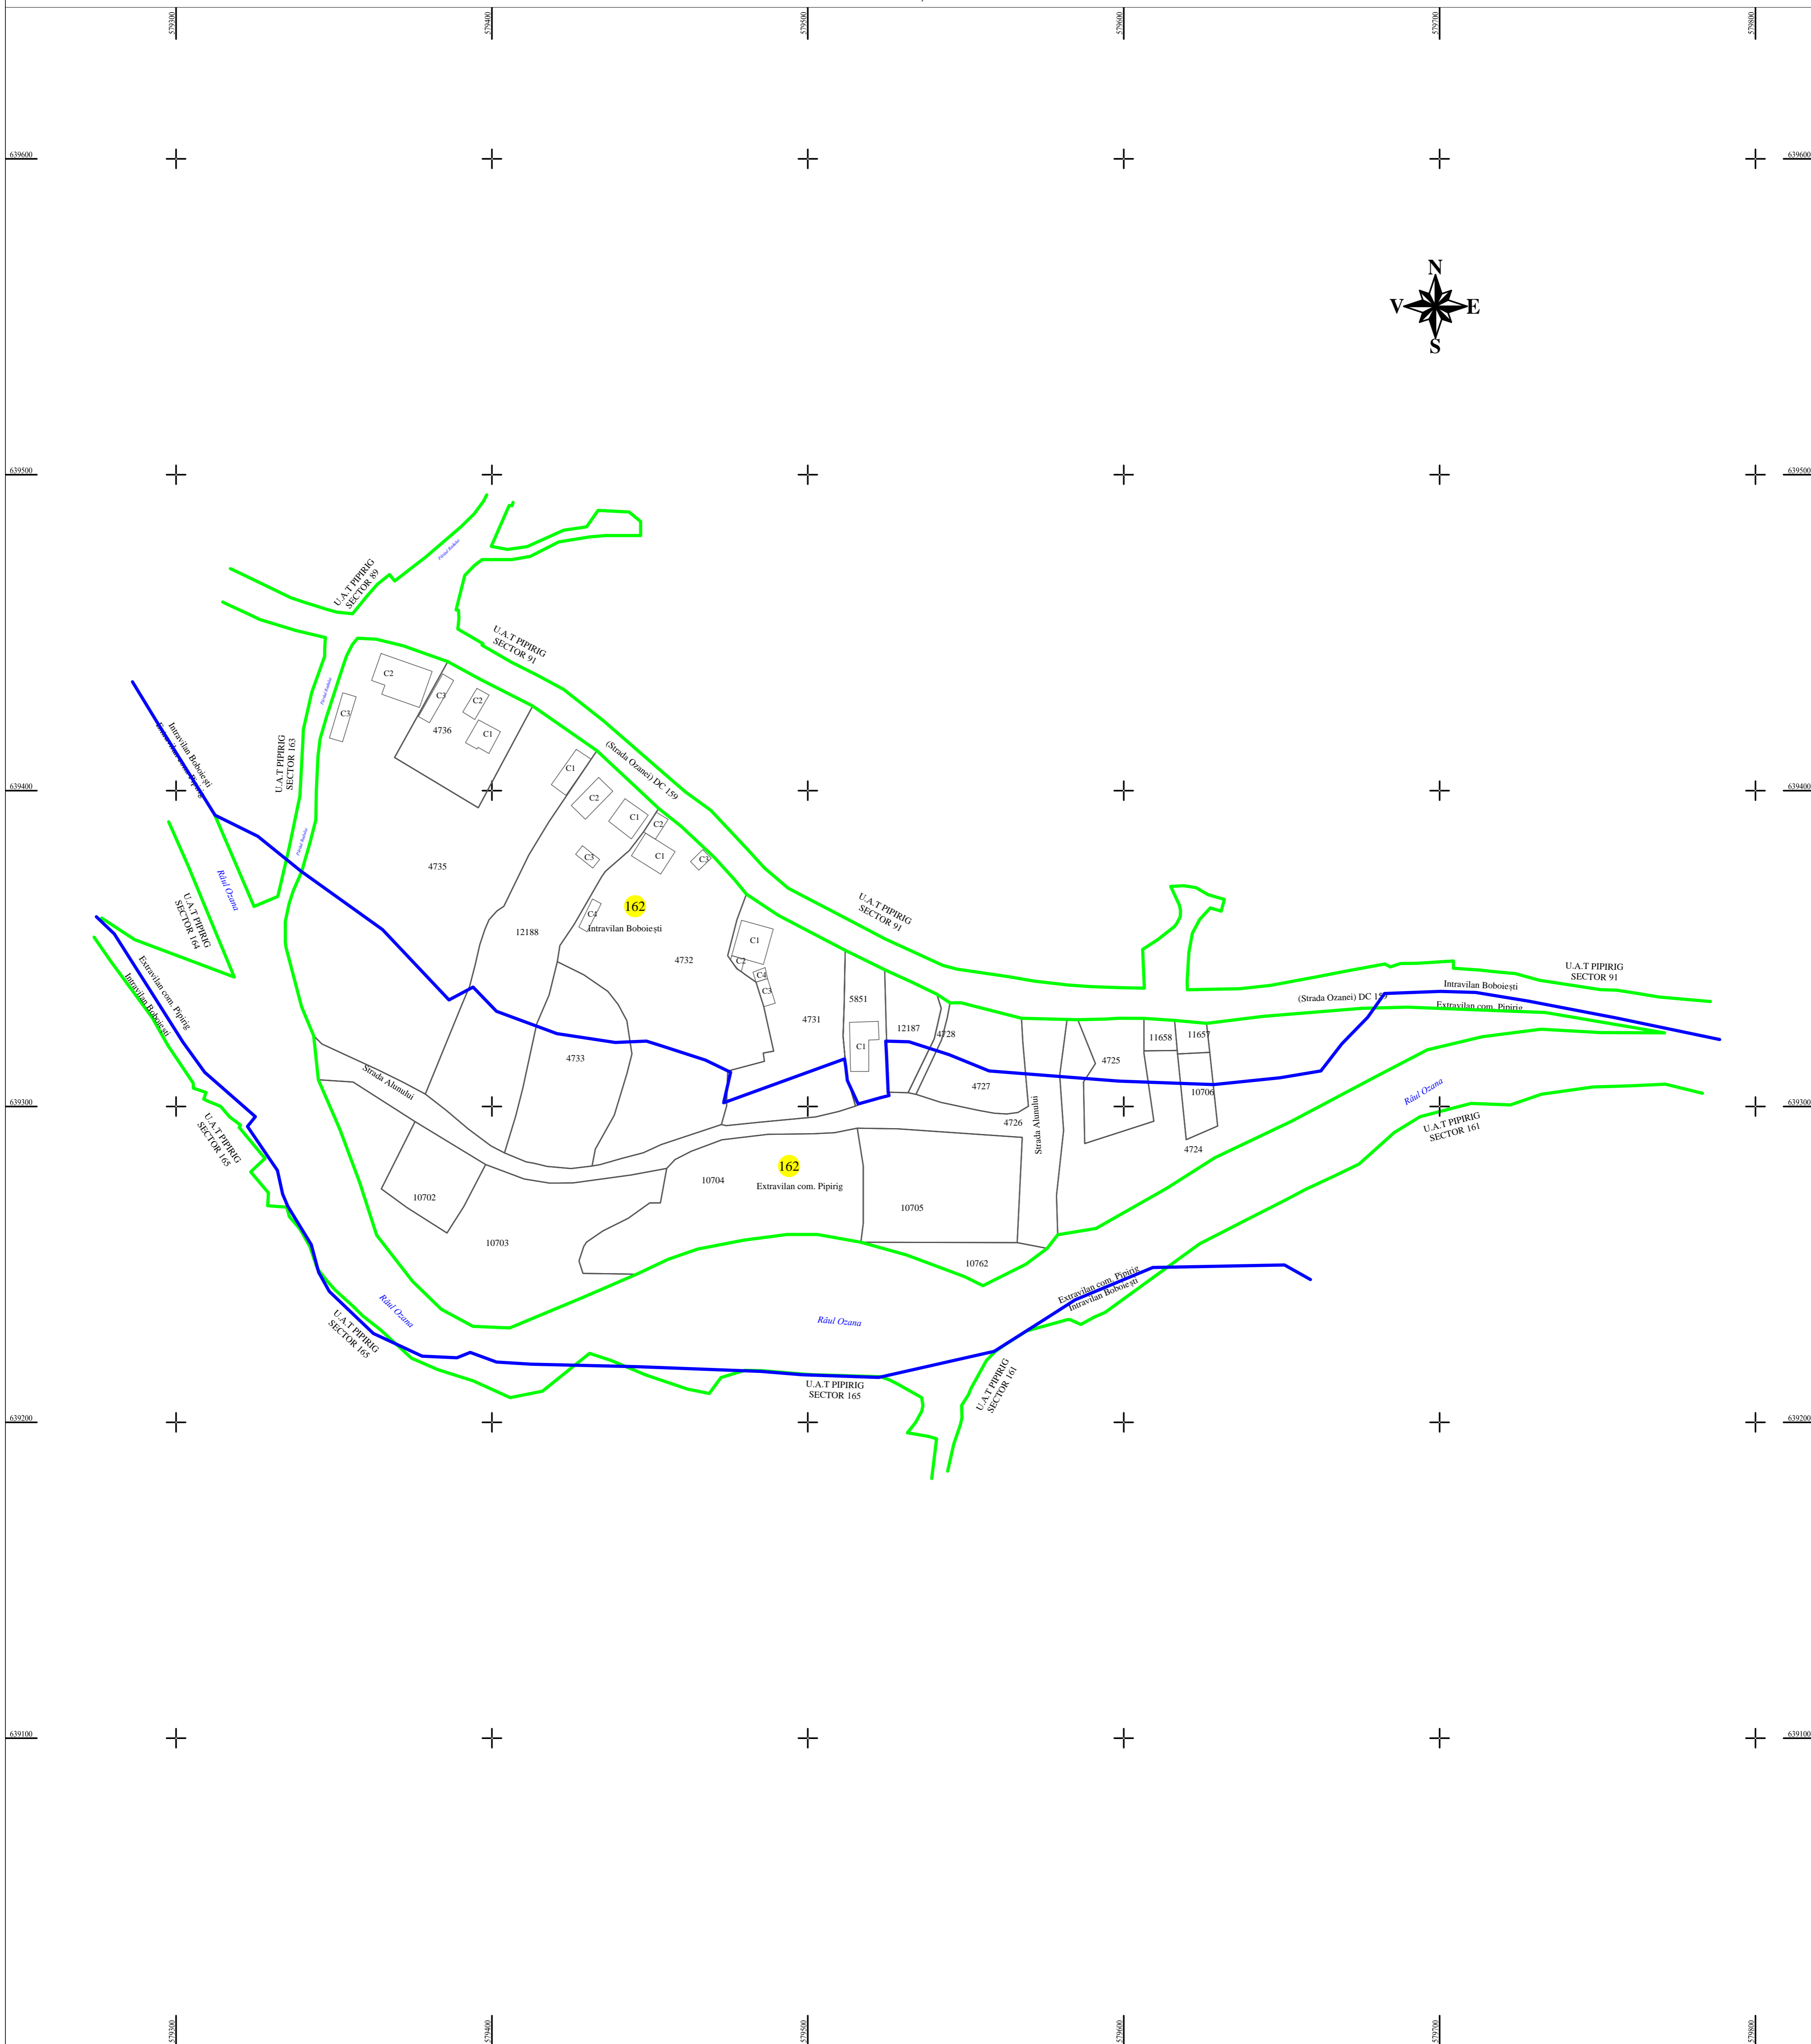

PLAN CADASTRAL
U.A.T. PIPIRIG, JUD. NEAMT, SECTOR NR. 162
 SCARA 1:1000
 SISTEM DE PROIECTIE STEREO-70

Data întocmirii:
IANUARIE 2024

Lucrări de înregistrare sistematică UAT PIPIRIG - DOCUMENTE TEHNICE ALE CADASTRULUI SPRE PUBLICARE
 SC TOPOPREST SRL - document semnat electronic
 SC TOPOPREST SRL - CERTIFICAT DE AUTORIZARE CLASA I SERIA RO-B-J NR. 1804
 MIRCEA AFRASINEI - CERTIFICAT DE AUTORIZARE CATEGORIA D SERIA RO-B-F NR. 0976

LEGENDA:	
Sector cadastral	
Limita imobil	
Limita intravilan	
Numar sector	162
ID imobil	722