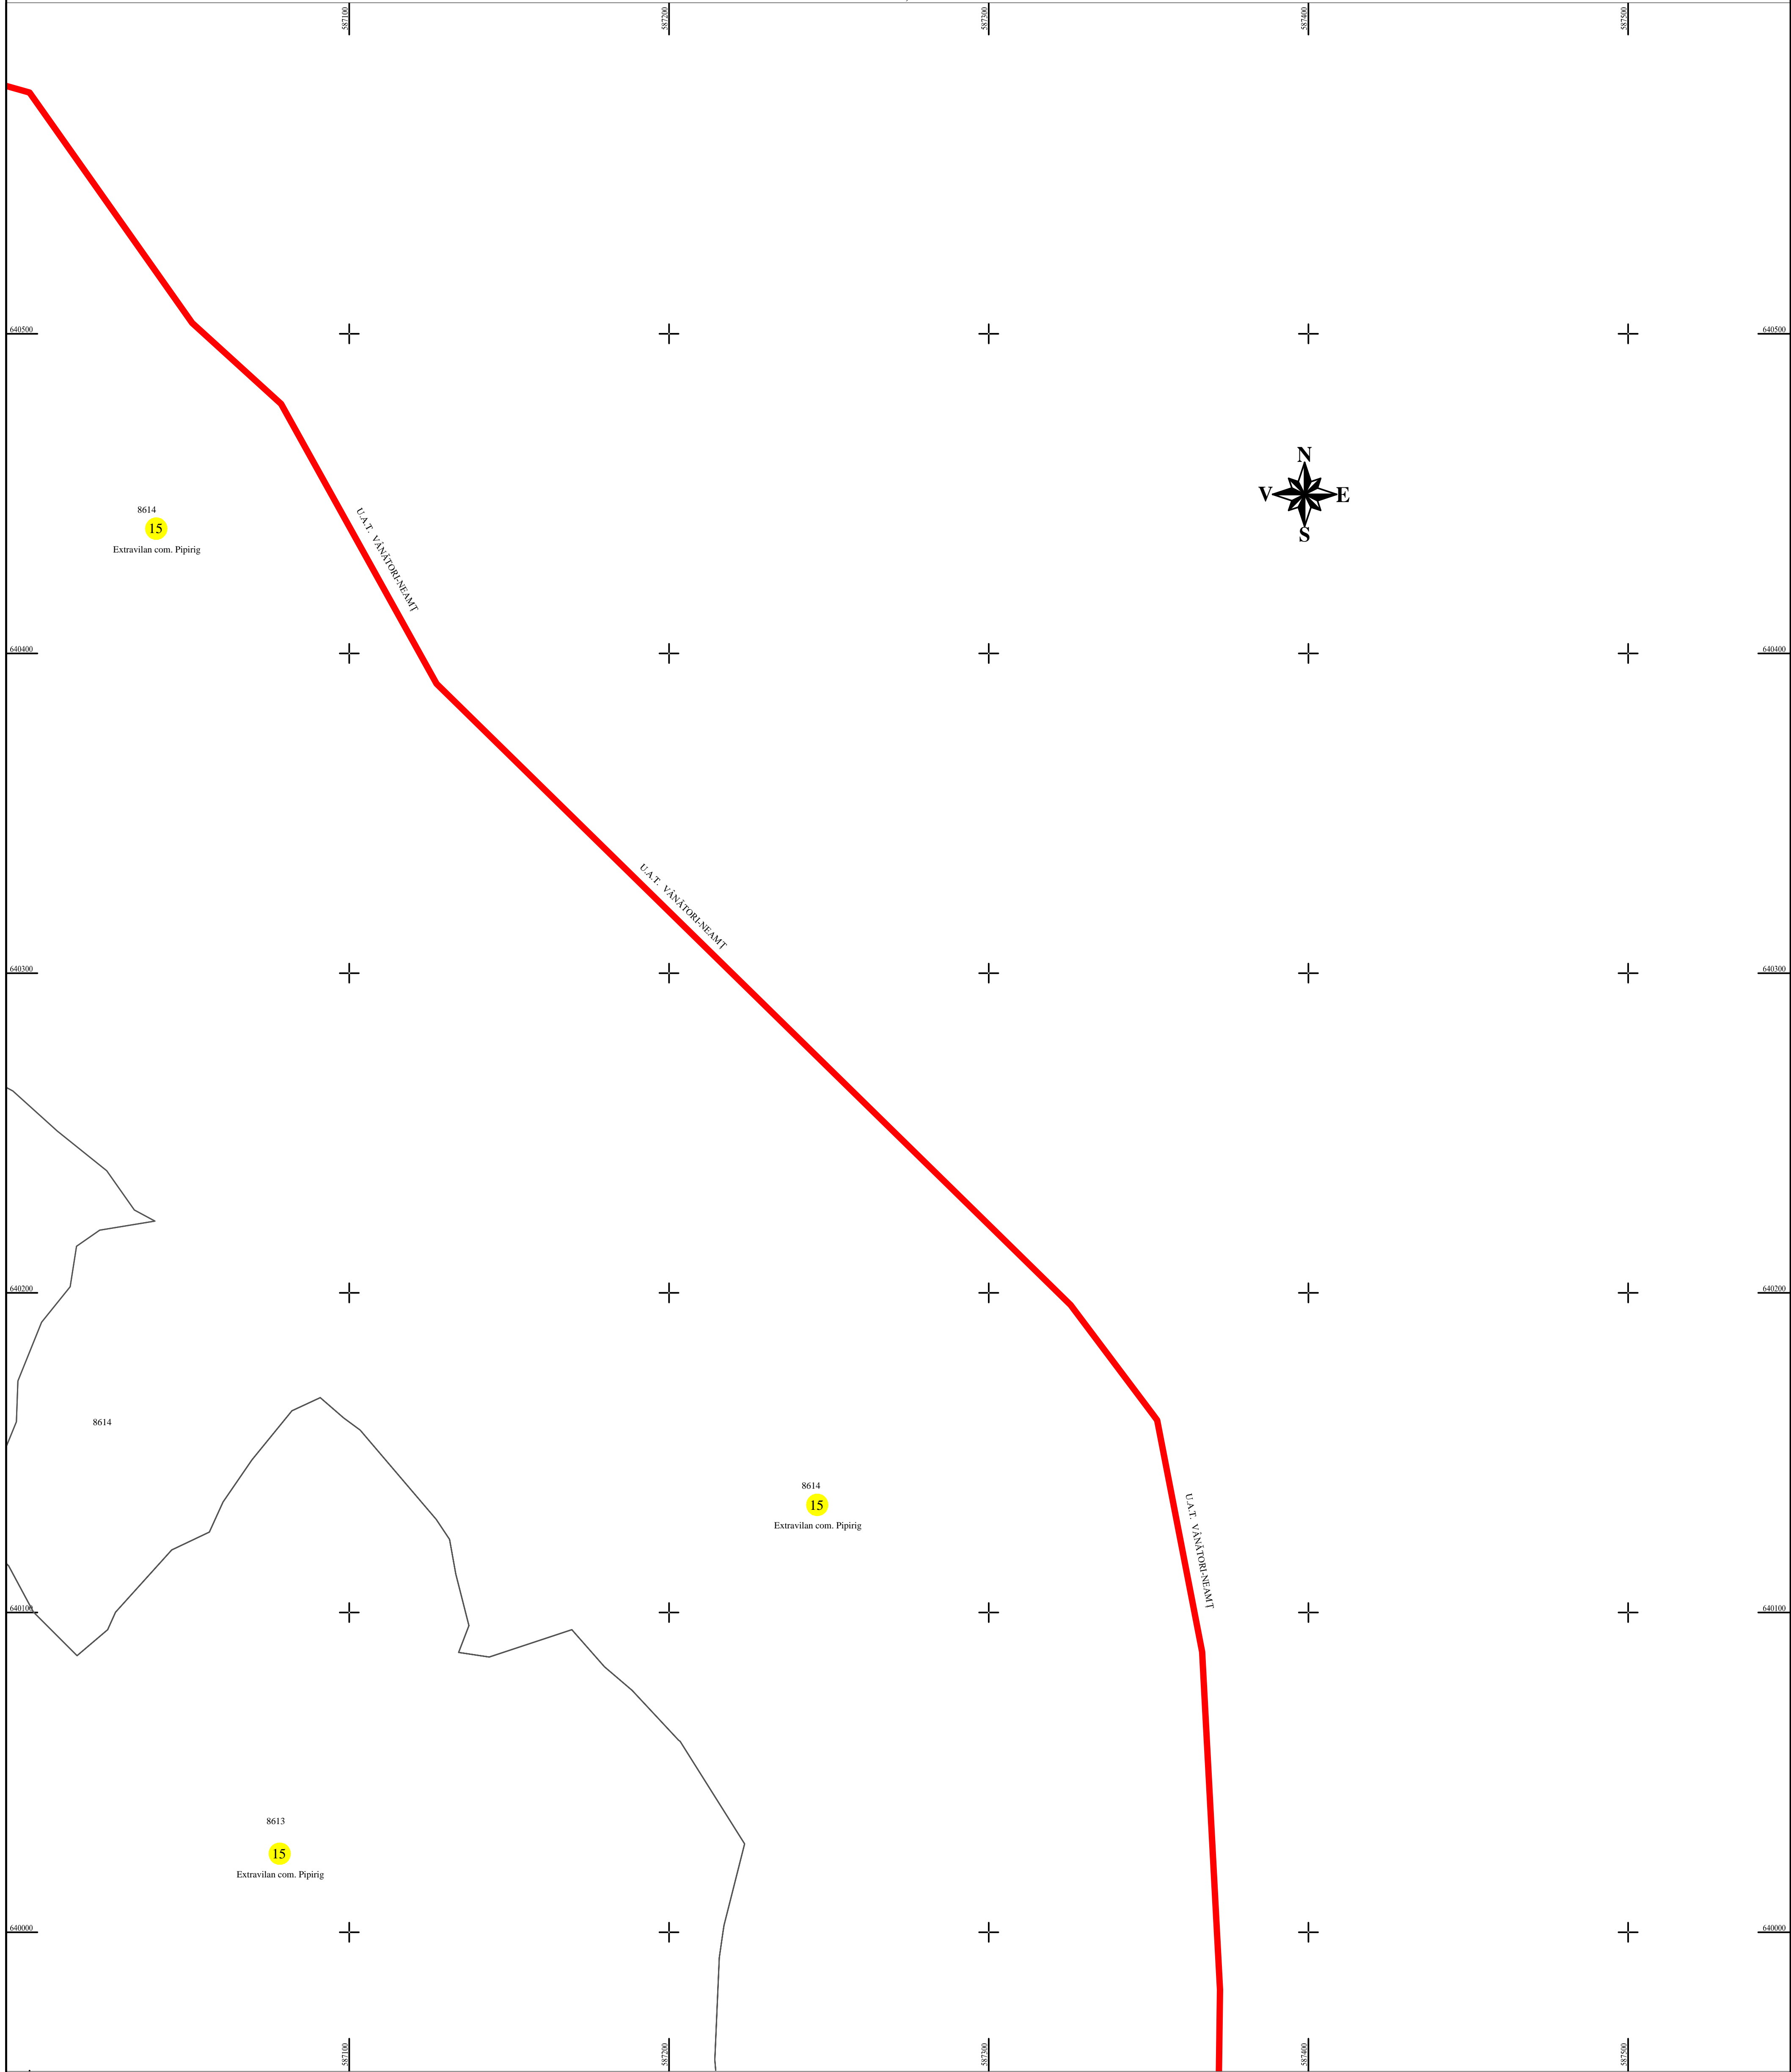

PLAN CADASTRAL
U.A.T. PIPIRIG, JUD. NEAMT, SECTOR NR. 15
 SCARA 1:1000
 SISTEM DE PROIECTIE STEREO-70

SCHEMA DE RACORDARE A PLANSELOR

1	2	3	4	5	6	7	
8	9	10	11	12	13	14	15
16	17	18	19	20	21	22	23
			24	25	26		
			27	28			
			29	30			

LEGENDA:

Sector cadastral	
Limita imobil	
Limita intravilan	
Limita UAT	
Numar sector	15
ID imobil	722

Întocmit:
SC TOPOPREST SRL

Data întocmirii:
APRILIE 2023

Lucrări de înregistrare sistematică UAT PIPIRIG - DOCUMENTE TEHNICE ALE CADASTRULUI SPRE PUBLICARE
 SC TOPOPREST SRL - document semnat electronic
 SC TOPOPREST SRL - CERTIFICAT DE AUTORIZARE CLASA I SERIA RO-B-J NR. 1804
 MIRCEA AFRASINEI - CERTIFICAT DE AUTORIZARE CATEGORIA D SERIA RO-B-F NR. 0976

DISPUNEREA SECTOARELOR CADASTRALE