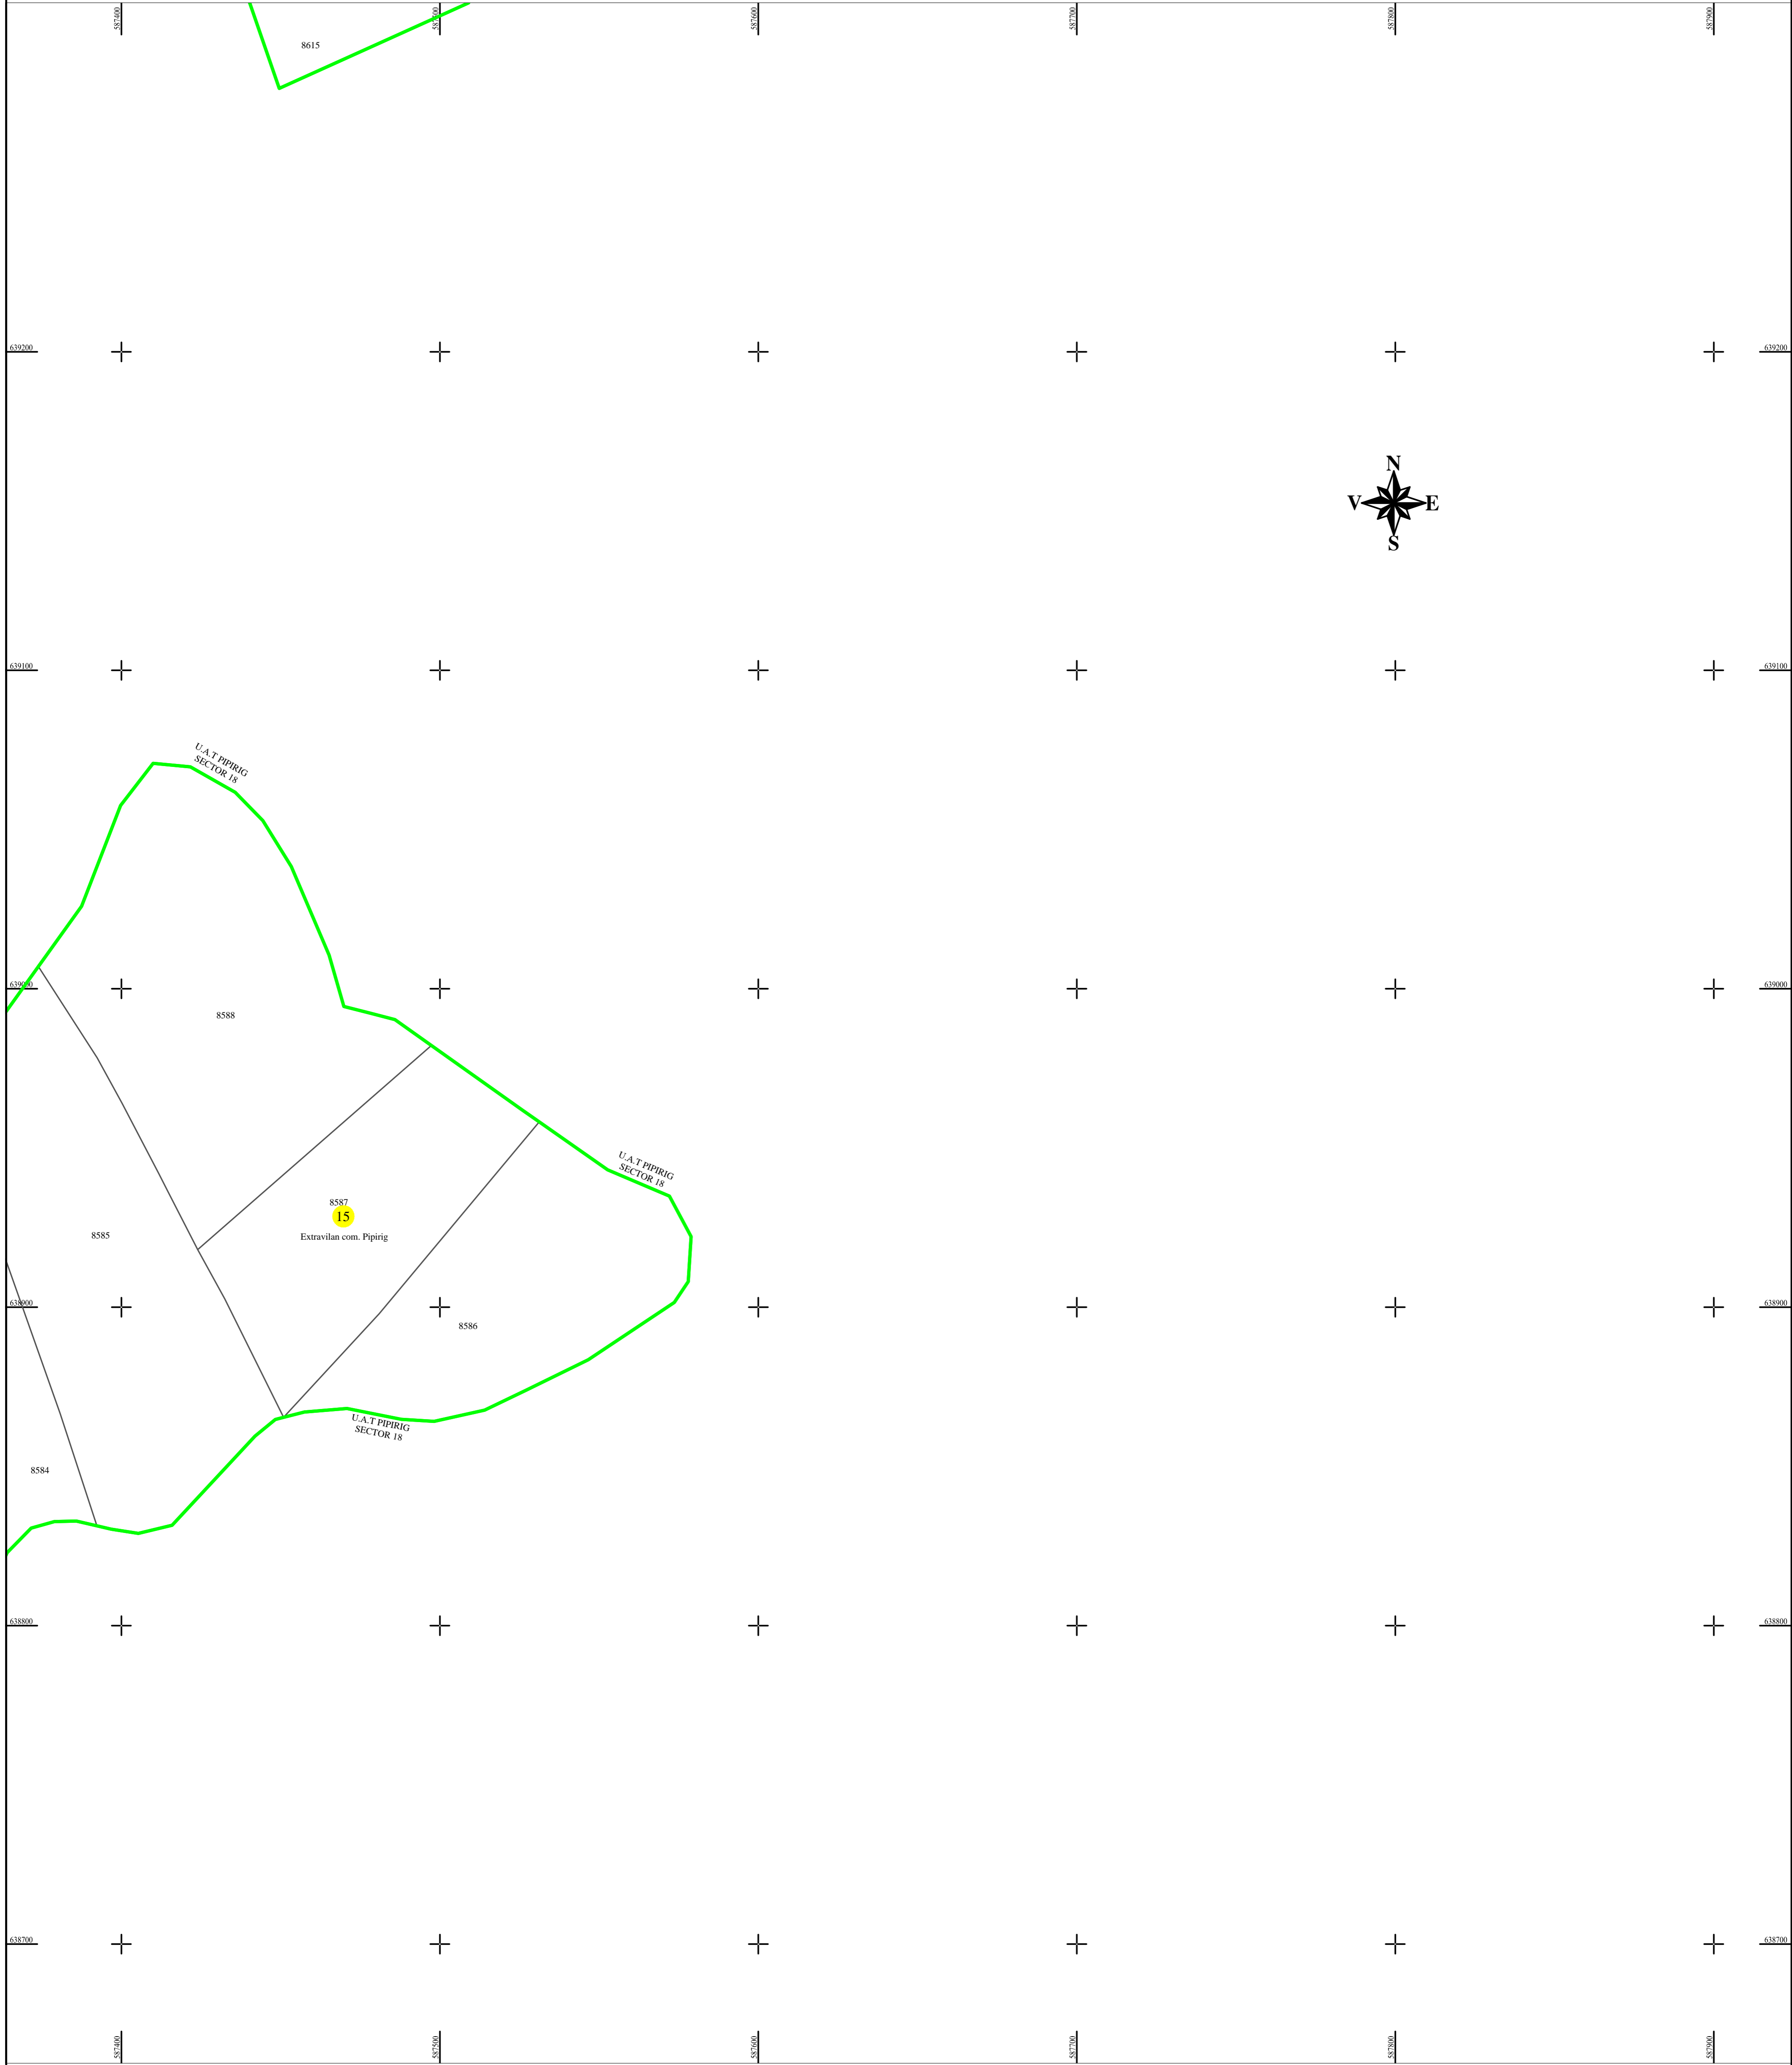

PLAN CADASTRAL
U.A.T. PIPIRIG, JUD. NEAMT, SECTOR NR. 15
 SCARA 1:1000
 SISTEM DE PROIECTIE STEREO-70

SCHEMA DE RACORDARE A PLANSELOR

1	2	3	4	5	6	7	
8	9	10	11	12	13	14	15
16	17	18	19	20	21	22	23
			24	25	26		
			27	28			
			29	30			

LEGENDA:

Sector cadastral	—
Limita imobil	—
Limita intravilan	—
Limita UAT	—
Numar sector	15
ID imobil	722

Întocmit:
SC TOPOPREST SRL

Data întocmirii:
APRILIE 2023

Lucrări de înregistrare sistematică UAT PIPIRIG - DOCUMENTE TEHNICE ALE CADASTRULUI SPRE PUBLICARE
 SC TOPOPREST SRL - document semnat electronic
 SC TOPOPREST SRL - CERTIFICAT DE AUTORIZARE CLASA I SERIA RO-B-J NR. 1804
 MIRCEA AFRASINEI - CERTIFICAT DE AUTORIZARE CATEGORIA D SERIA RO-B-F NR. 0976