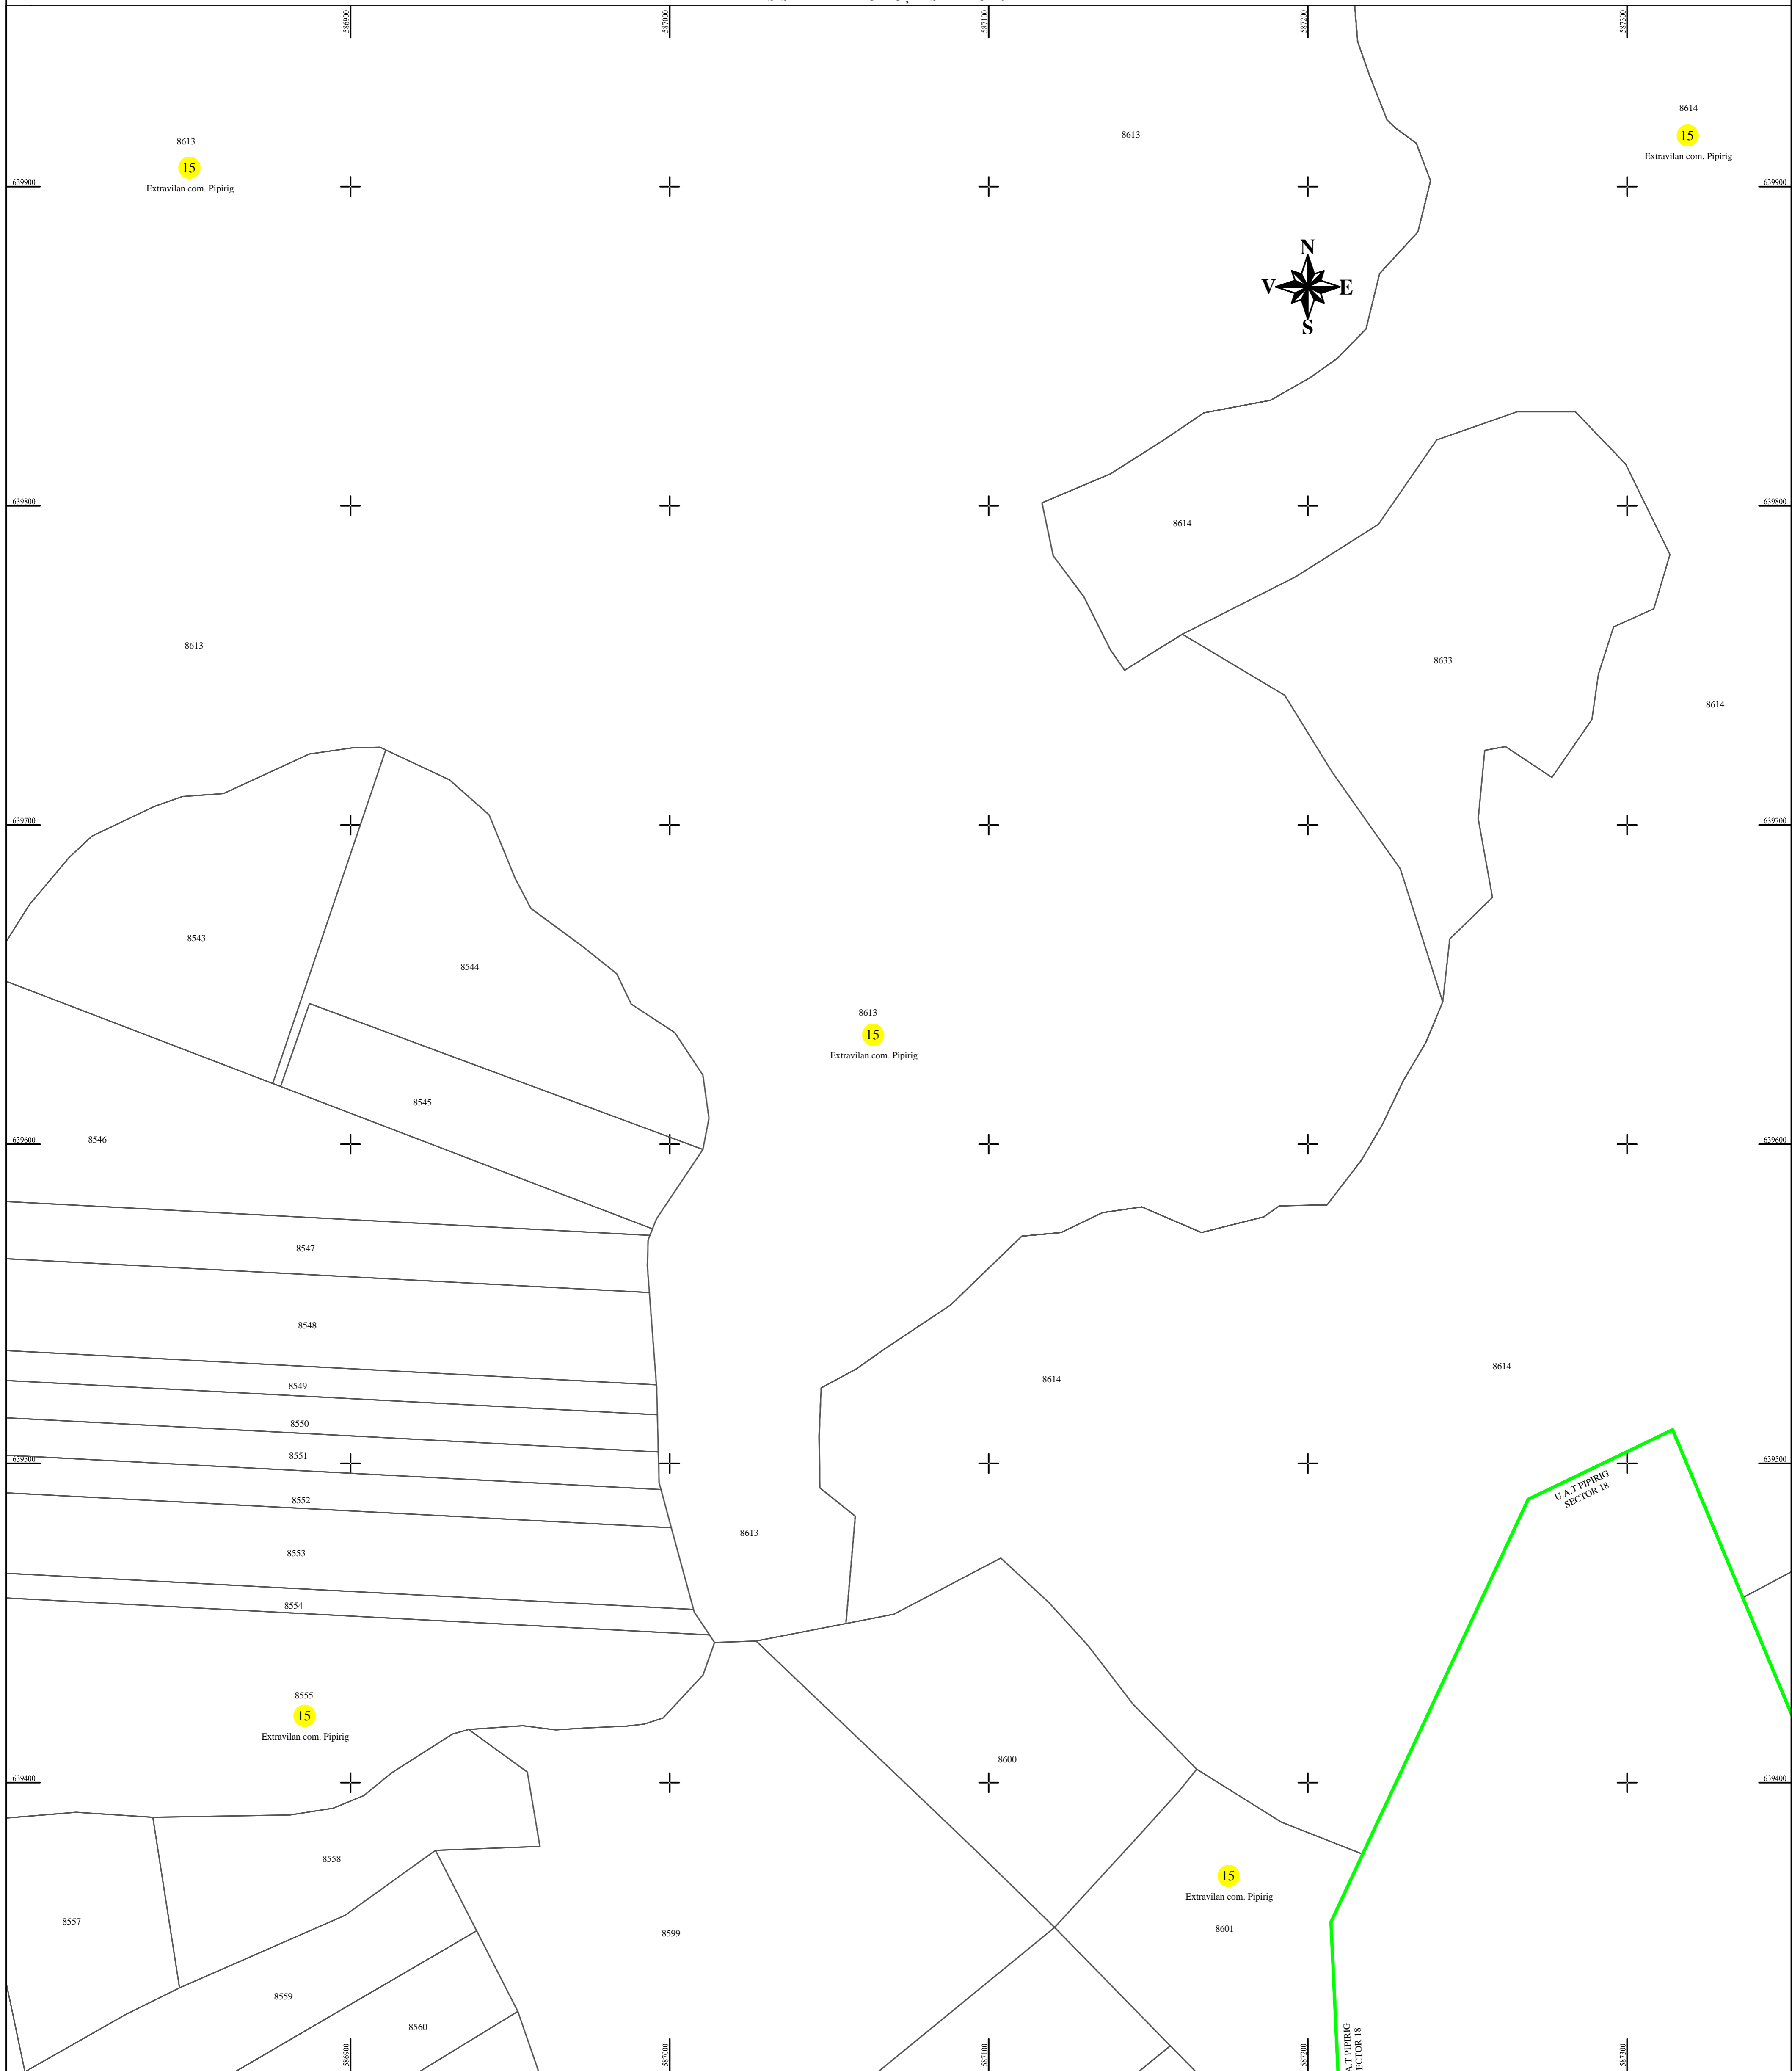

PLAN CADASTRAL
U.A.T. PIPIRIG, JUD. NEAMT, SECTOR NR. 15
 SCARA 1:1000
 SISTEM DE PROIECTIE STEREO-70

SCHEMA DE RACORDARE A PLANSELOR

1	2	3	4	5	6	7	
8	9	10	11	12	13	14	15
16	17	18	19	20	21	22	23
		24	25	26			
		27	28				
		29	30				

LEGENDA:

Sector cadastral	—
Limita imobil	—
Limita intravilan	—
Limita UAT	—
Numar sector	15
ID imobil	722

Întocmit:
SC TOPOPREST SRL

Data întocmirii:
APRILIE 2023

Lucrări de înregistrare sistematică UAT PIPIRIG - DOCUMENTE TEHNICE ALE CADASTRULUI SPRE PUBLICARE
 SC TOPOPREST SRL - document semnat electronic
 SC TOPOPREST SRL - CERTIFICAT DE AUTORIZARE CLASA I SERIA RO-B-J NR. 1804
 MIRCEA AFRASINEI - CERTIFICAT DE AUTORIZARE CATEGORIA D SERIA RO-B-F NR. 0976

DISPUNEREA SECTOARELOR CADASTRALE