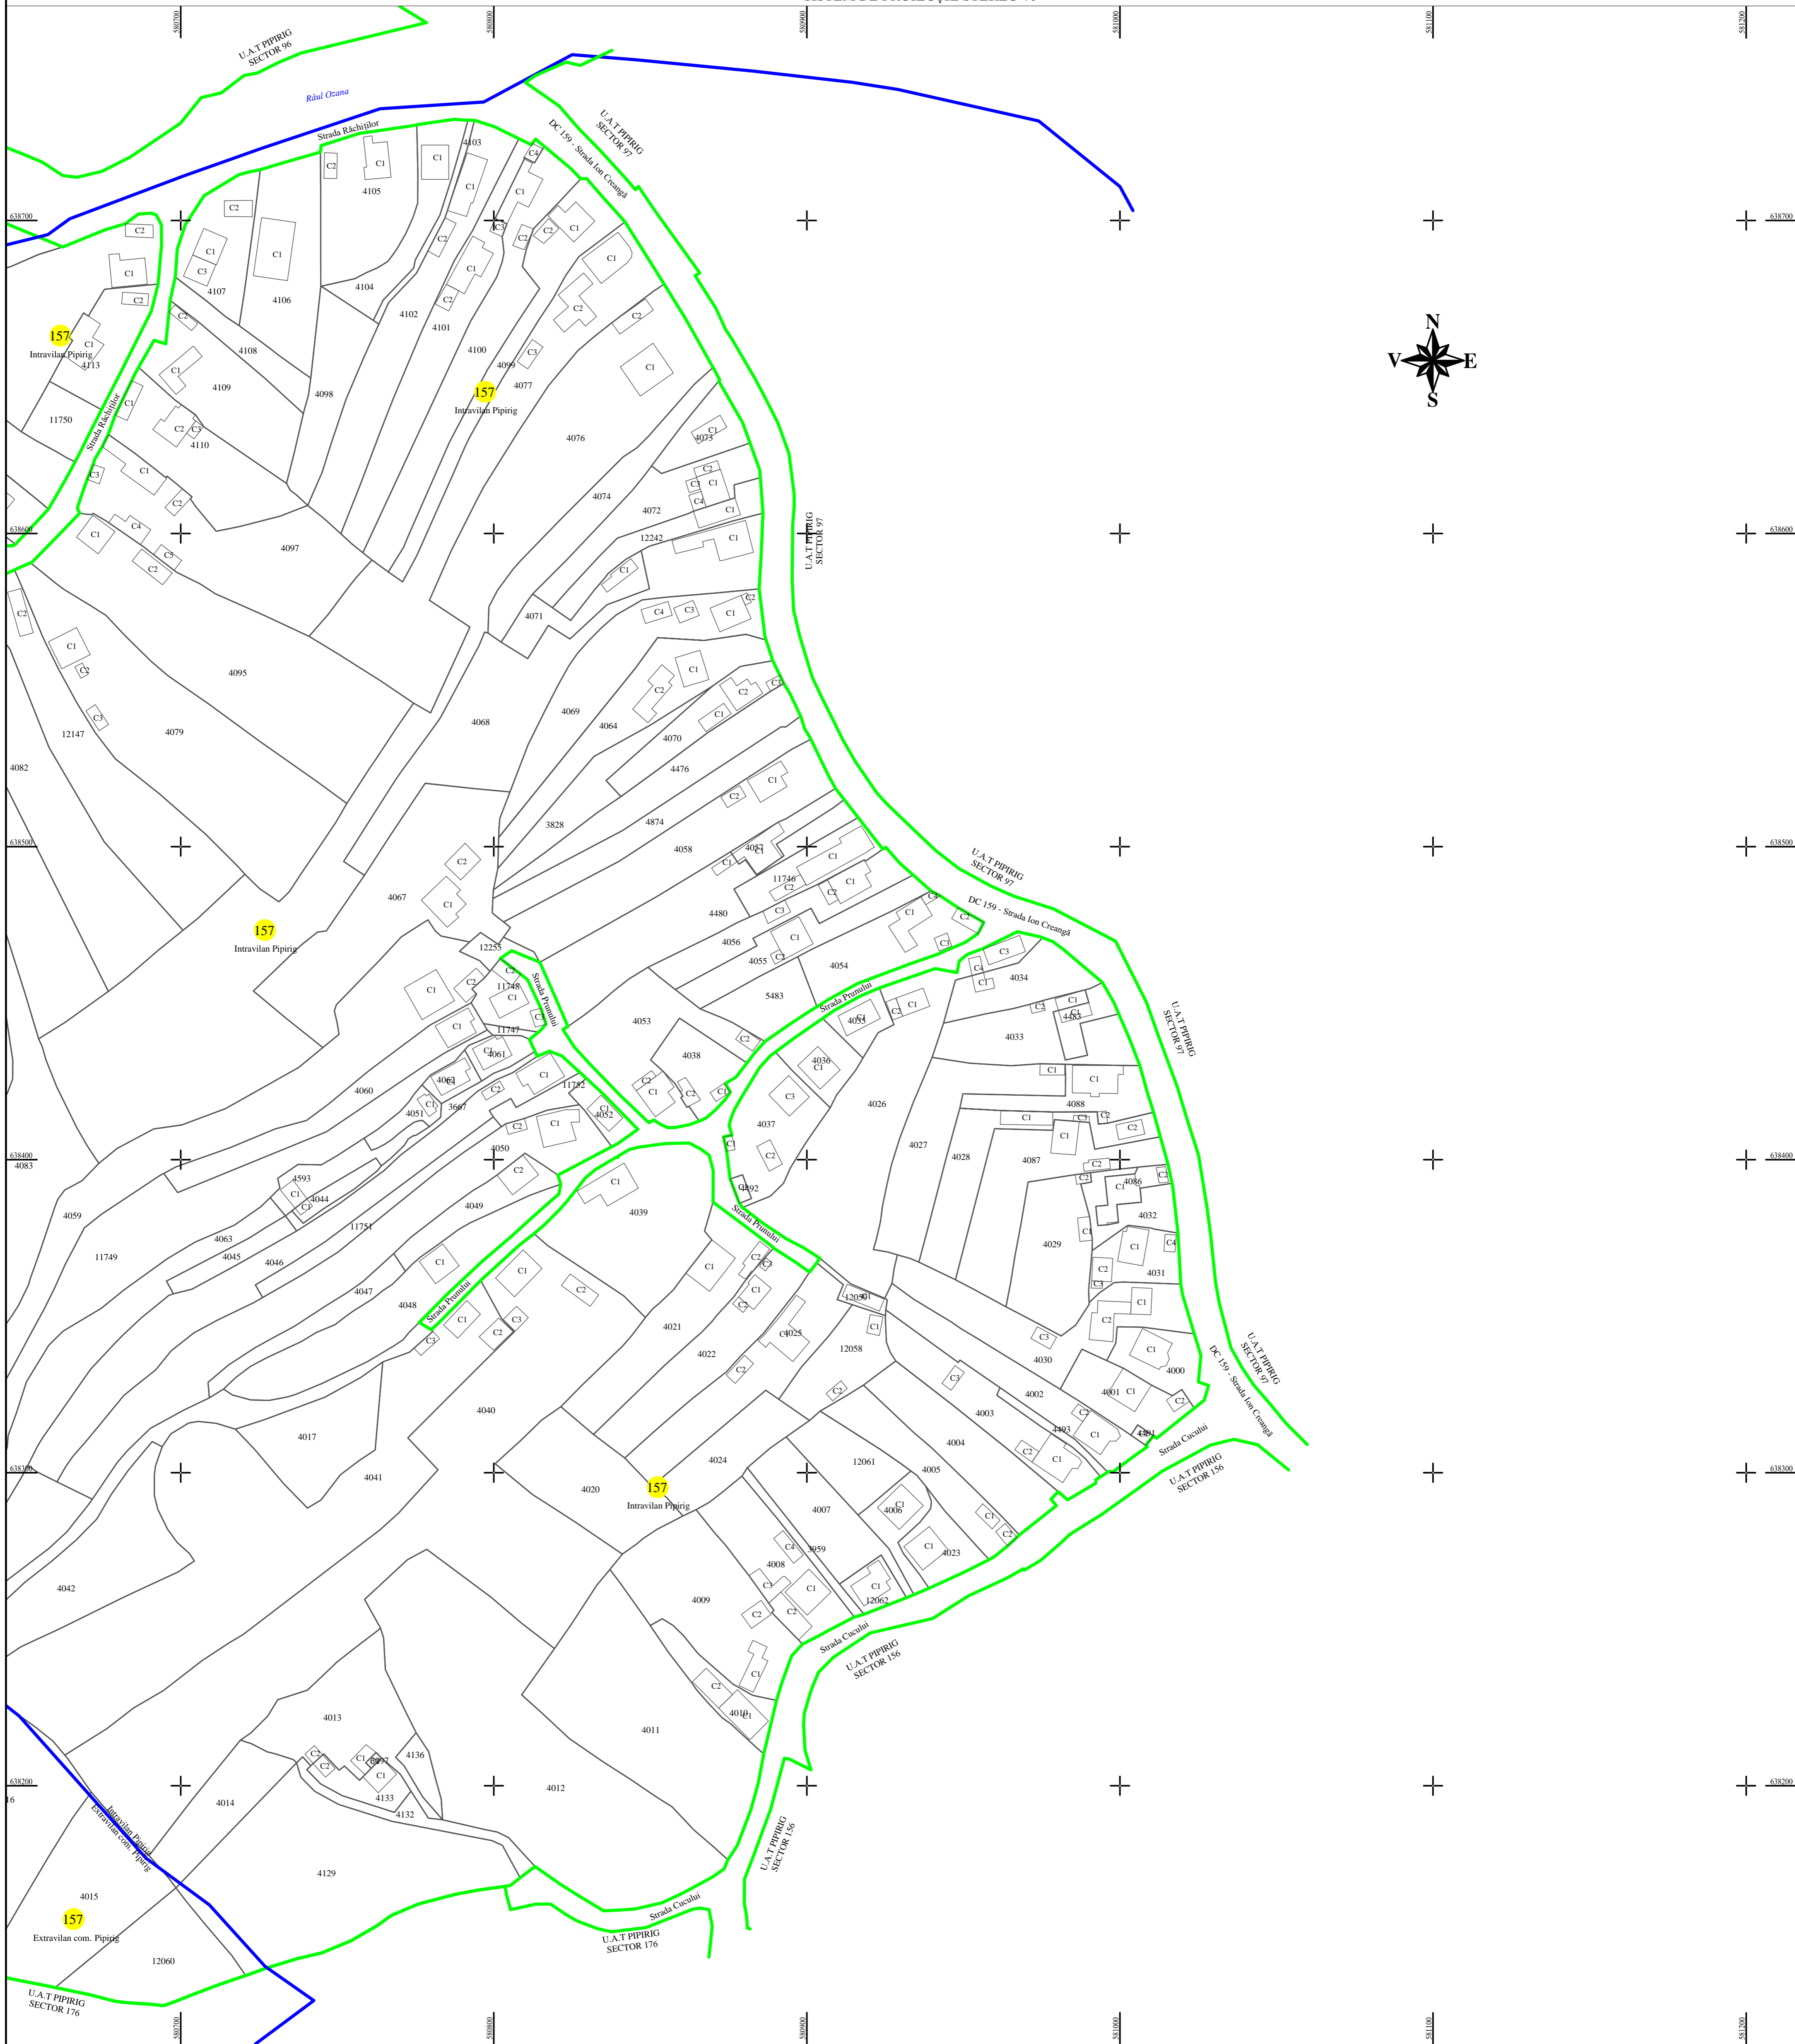

PLAN CADASTRAL
U.A.T. PIPIRIG, JUD. NEAMT, SECTOR NR. 157
 SCARA 1:1000
 SISTEM DE PROIECTIE STEREO-70

LEGENDA:

- Sector cadastral ———
- Limita imobil ———
- Limita intravilan ———
- Numar sector **157**
- ID imobil 722

Întocmit:
SC TOPOPREST SRL

Data întocmirii:
Aprilie 2024

Lucrări de înregistrare sistematică UAT PIPIRIG - DOCUMENTE TEHNICE ALE CADASTRULUI SPRE PUBLICARE
 SC TOPOPREST SRL - document semnat electronic
 SC TOPOPREST SRL - CERTIFICAT DE AUTORIZARE CLASA I SERIA RO-B-J NR. 1804
 MIRCEA AFRASINEI - CERTIFICAT DE AUTORIZARE CATEGORIA D SERIA RO-B-F NR. 0976