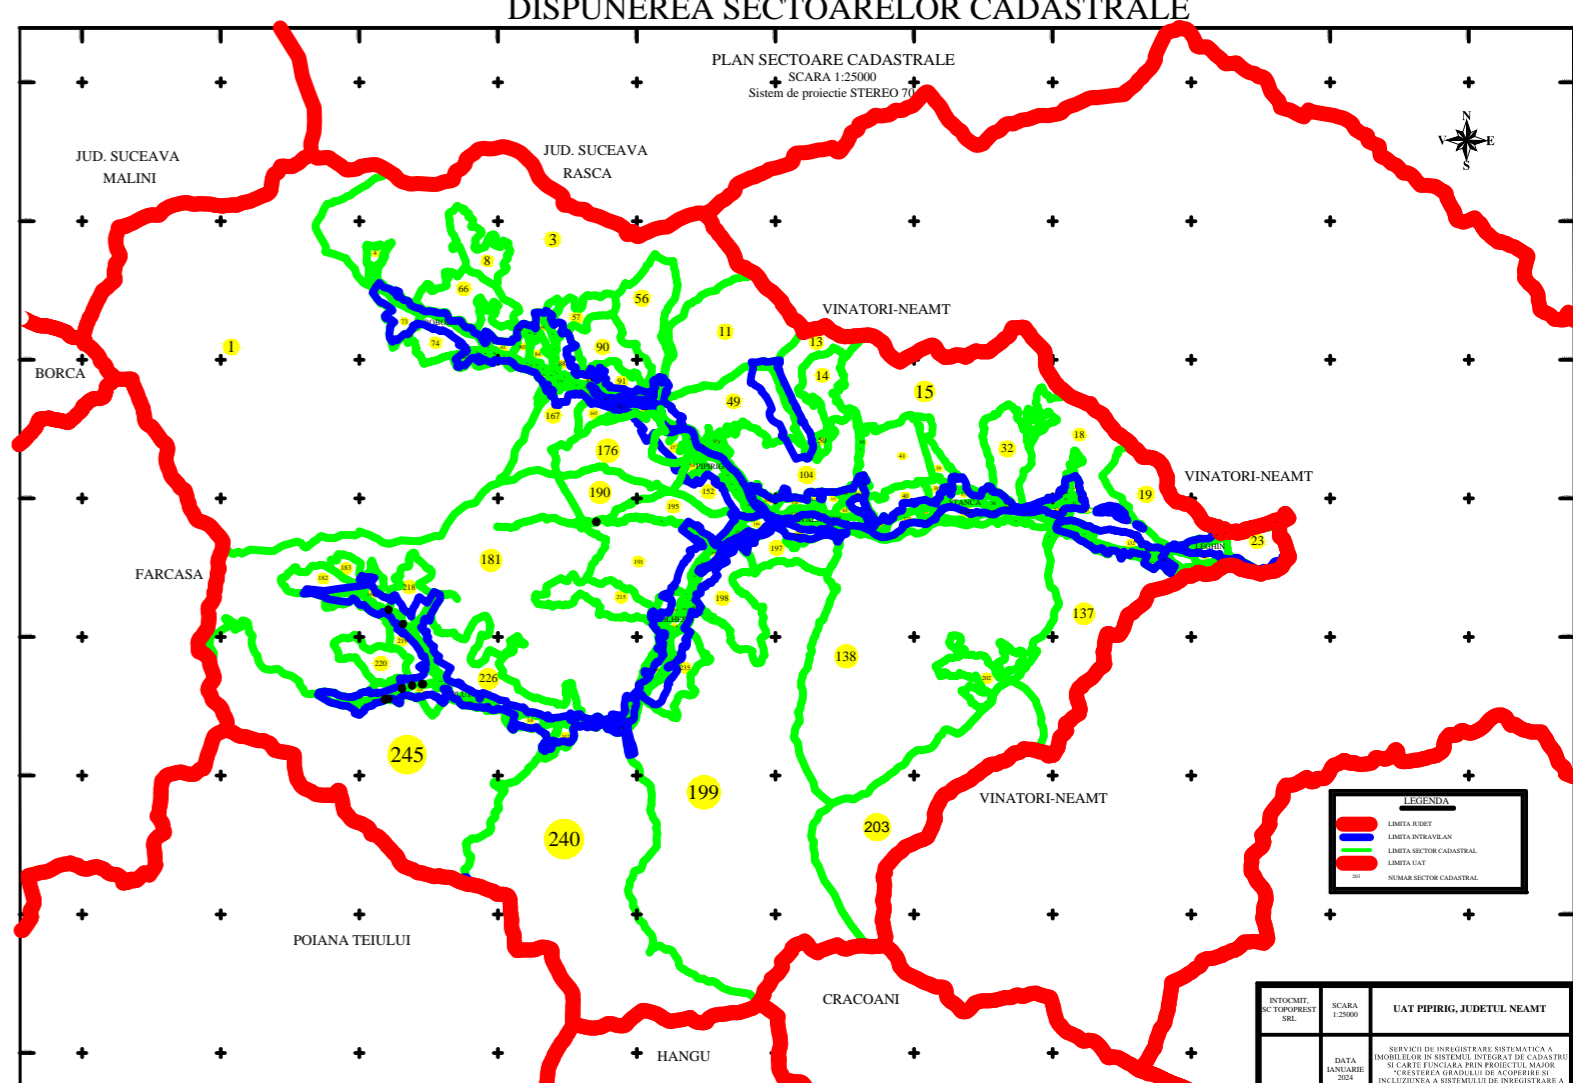

PLAN CADASTRAL
U.A.T. PIPIRIG, JUD. NEAMT, SECTOR NR. 157
 SCARA 1:1000
 SISTEM DE PROIECTIE STEREO-70

LEGENDA:

- Sector cadastral ———
- Limita imobil ———
- Limita intravilan ———
- Numar sector **157**
- ID imobil 722