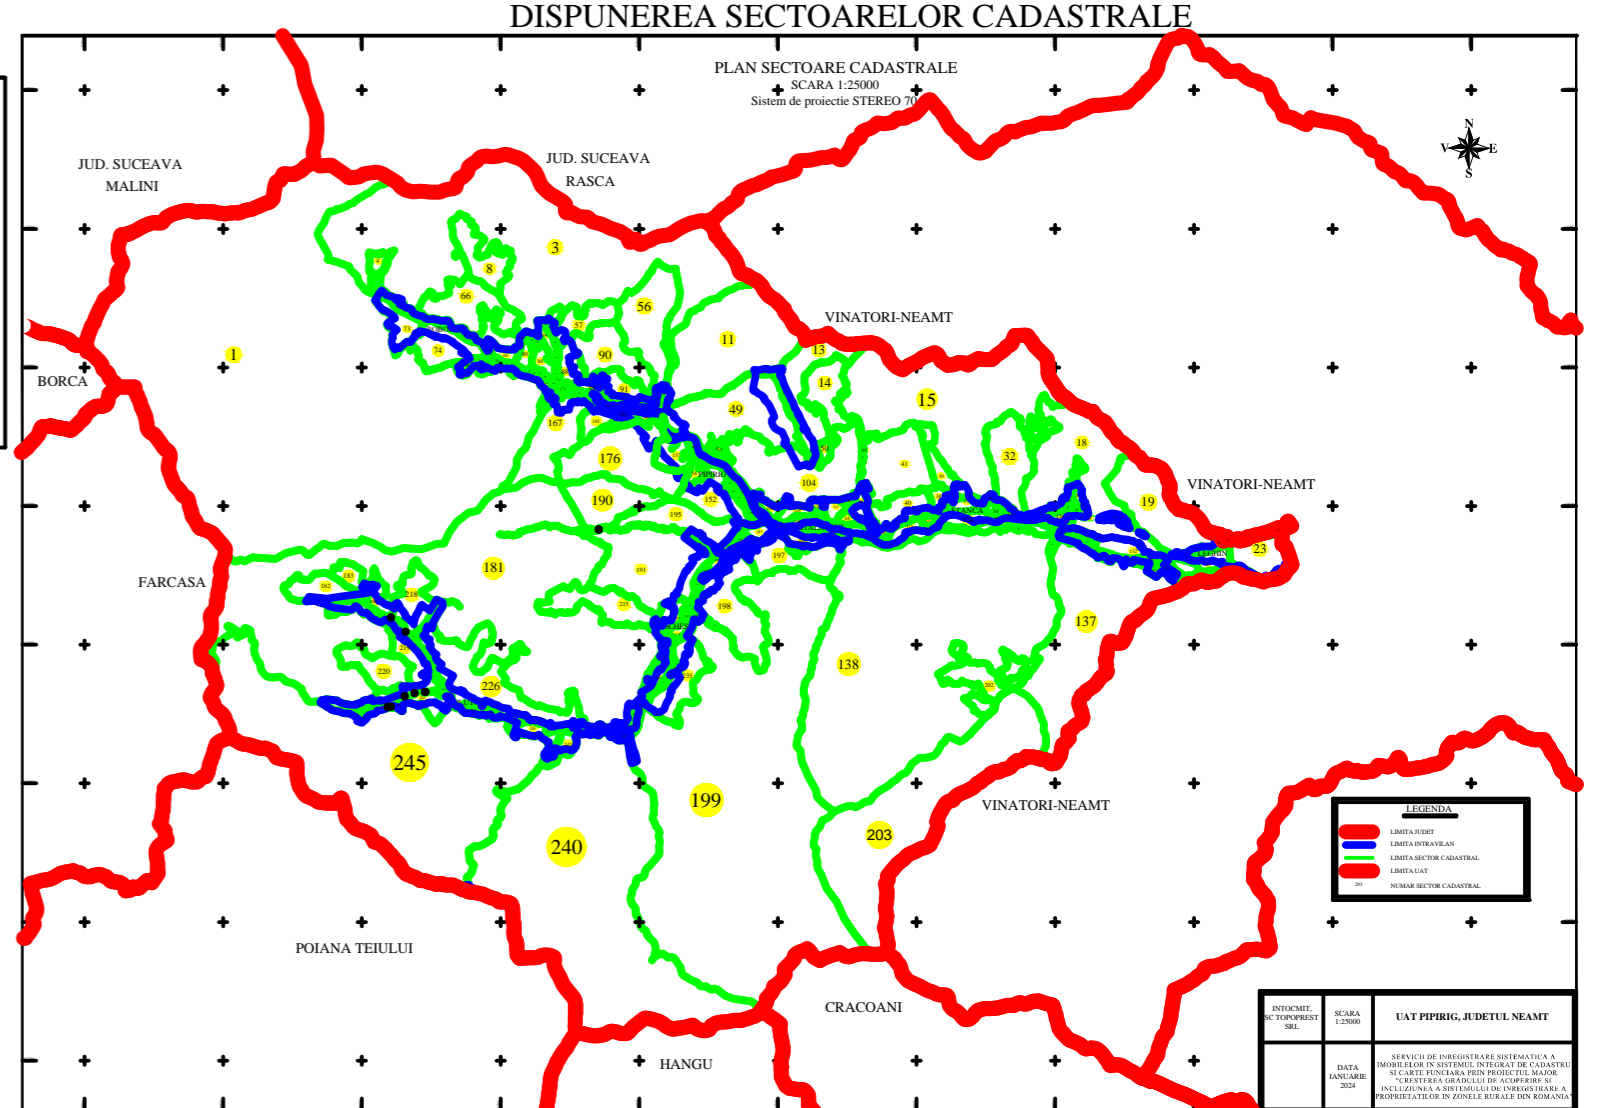

PLAN CADASTRAL
U.A.T. PIPIRIG, JUD. NEAMT, SECTOR NR. 157
 SCARA 1:1000
 SISTEM DE PROIECTIE STEREO-70

LEGENDA:

Sector cadastral	— (green line)
Limita imobil	— (black line)
Limita intravilan	— (blue line)
Numar sector	157 (yellow circle)
ID imobil	722 (yellow circle)