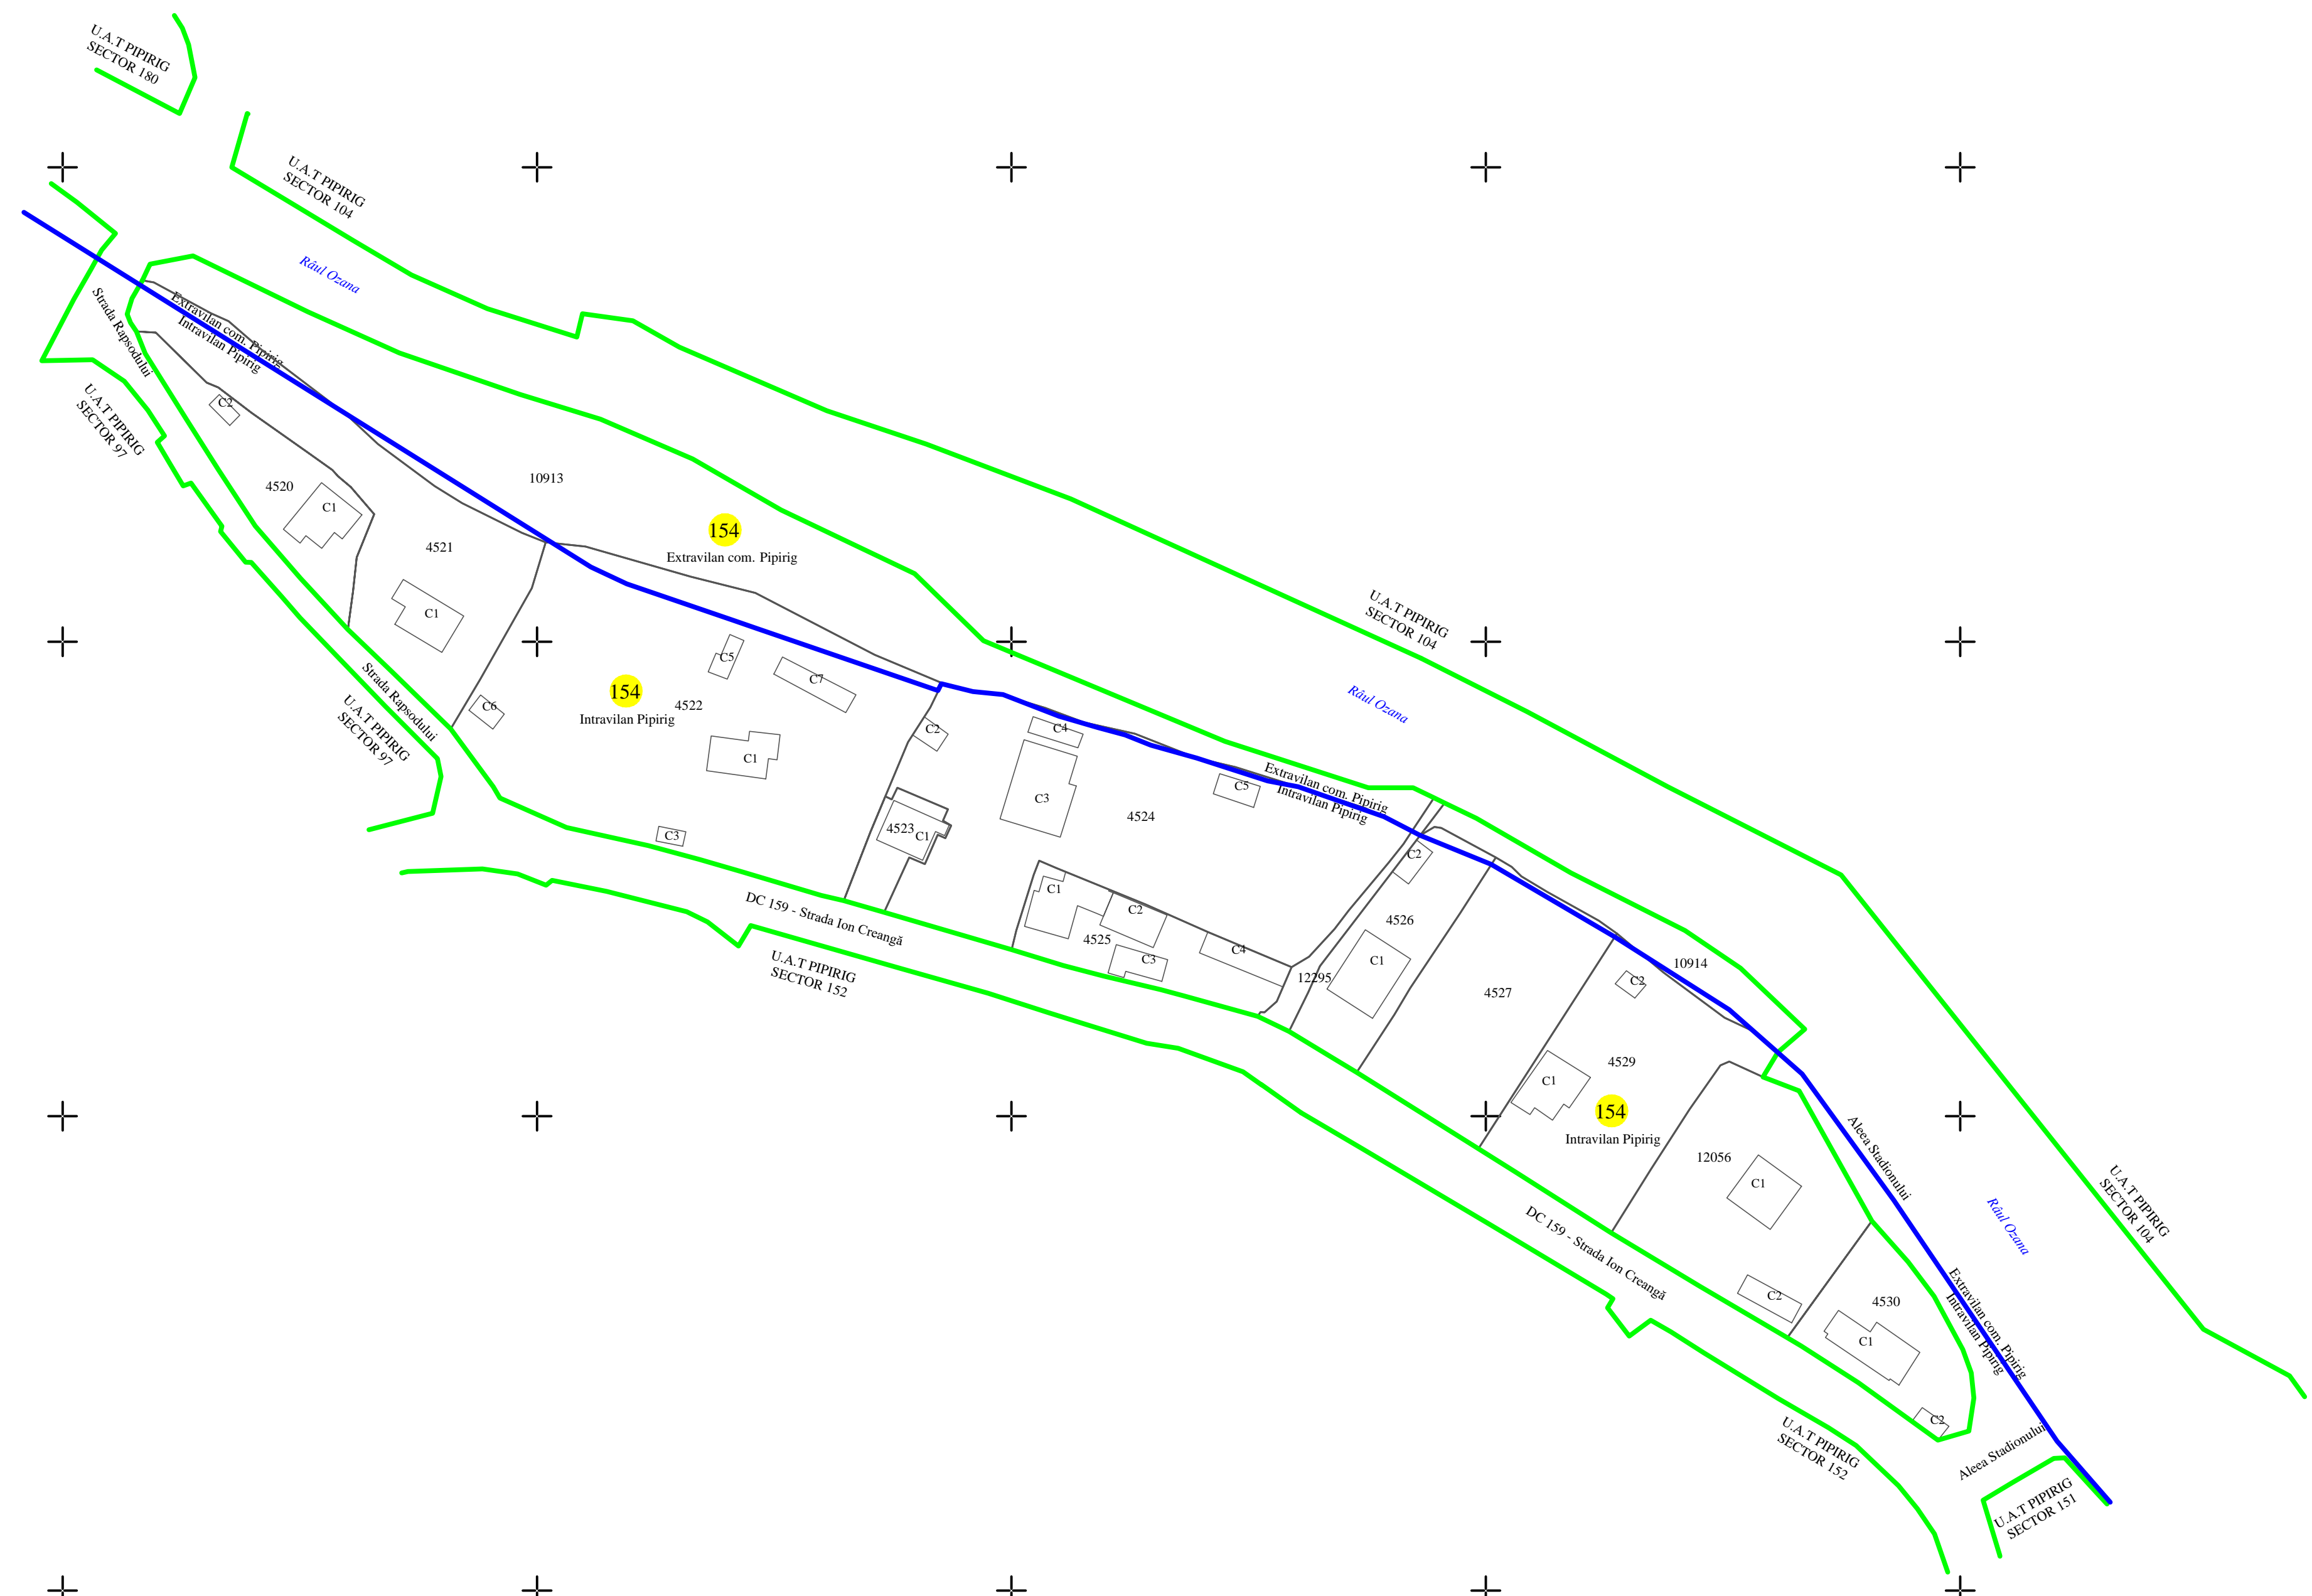

PLAN CADASTRAL
U.A.T. PIPIRIG, JUD. NEAMT, SECTOR NR. 154
 SCARA 1:1000
 SISTEM DE PROIECTIE STEREO-70

LEGENDA:

Sector cadastral	— (green line)
Limita imobil	— (black line)
Limita intravilan	— (red line)
Numar sector	154
ID imobil	722

Întocmit:
SC TOPOPREST SRL

Data întocmirii:
Martie 2024

Lucrări de înregistrare sistematică UAT PIPIRIG - DOCUMENTE TEHNICE ALE CADASTRULUI SPRE PUBLICARE
 SC TOPOPREST SRL - document semnat electronic
 SC TOPOPREST SRL - CERTIFICAT DE AUTORIZARE CLASA I SERIA RO-B-J NR. 1804
 MIRCEA AFRASINEI - CERTIFICAT DE AUTORIZARE CATEGORIA D SERIA RO-B-F NR. 0976