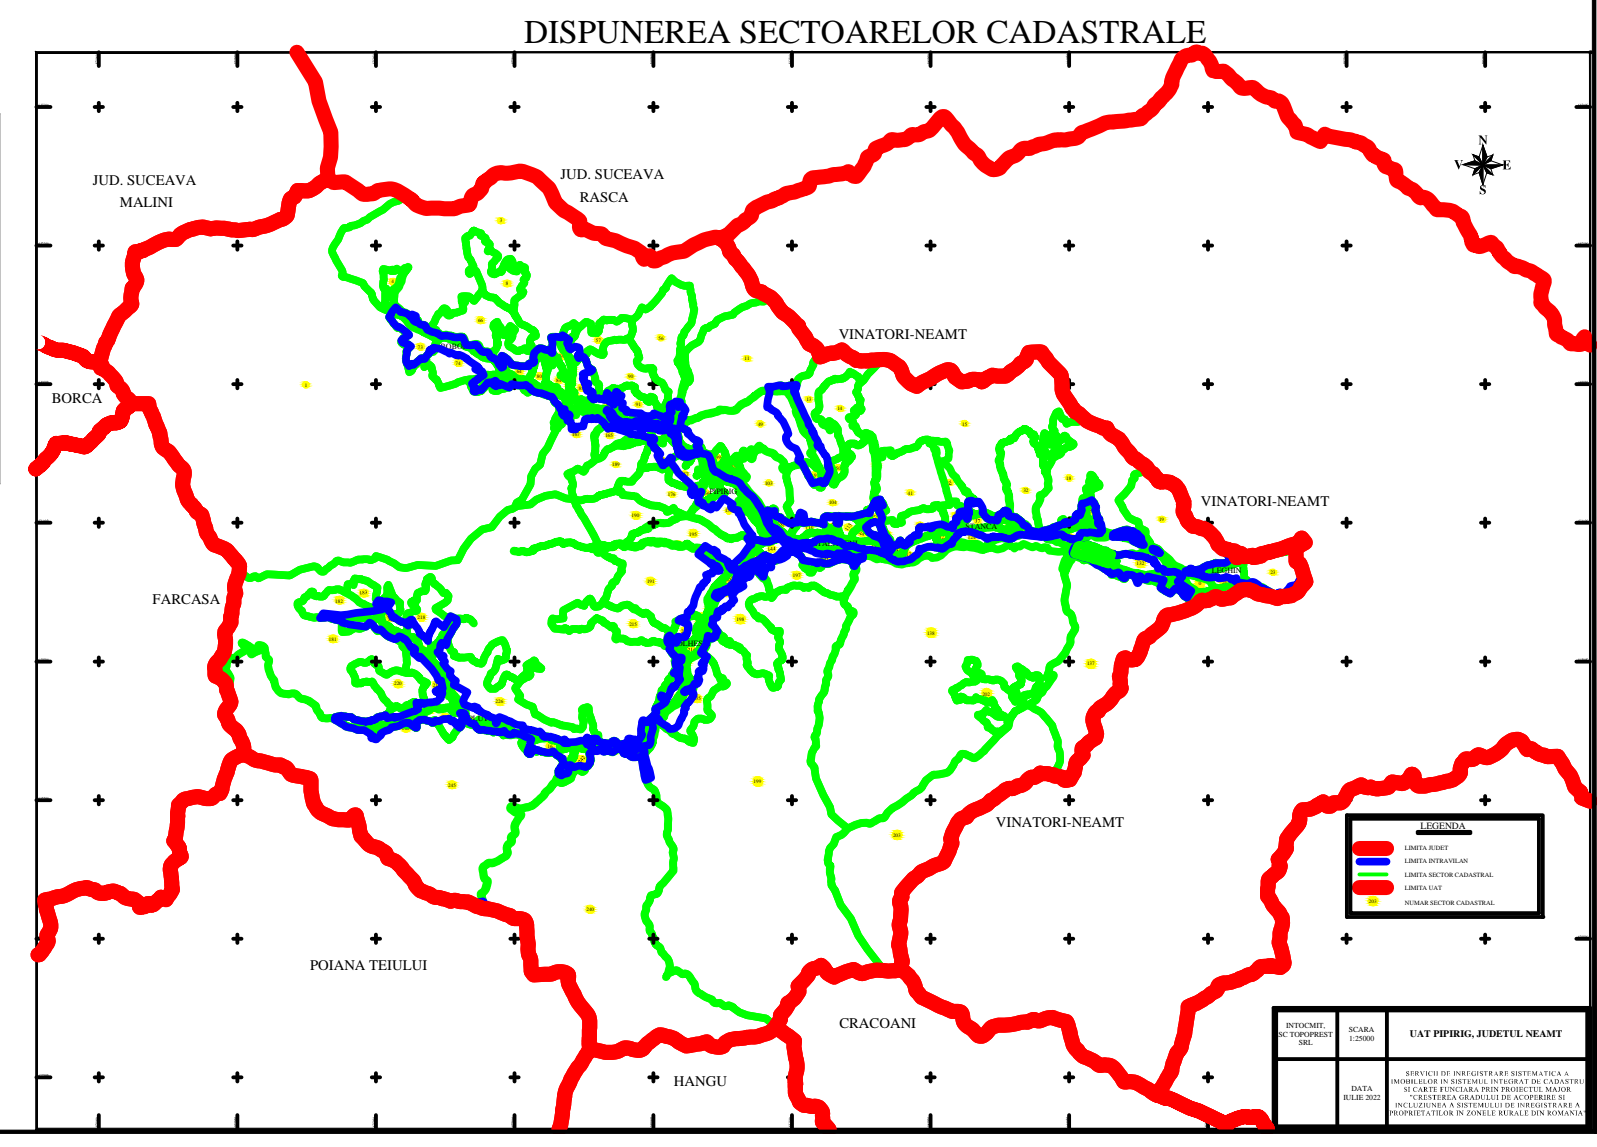

PLAN CADASTRAL
U.A.T. PIPIRIG, JUD. NEAMT, SECTOR NR. 154
 SCARA 1:1000
 SISTEM DE PROIECTIE STEREO-70

LEGENDA:

Sector cadastral	— (green line)
Limita imobil	— (black line)
Limita intravilan	— (red line)
Numar sector	154
ID imobil	722