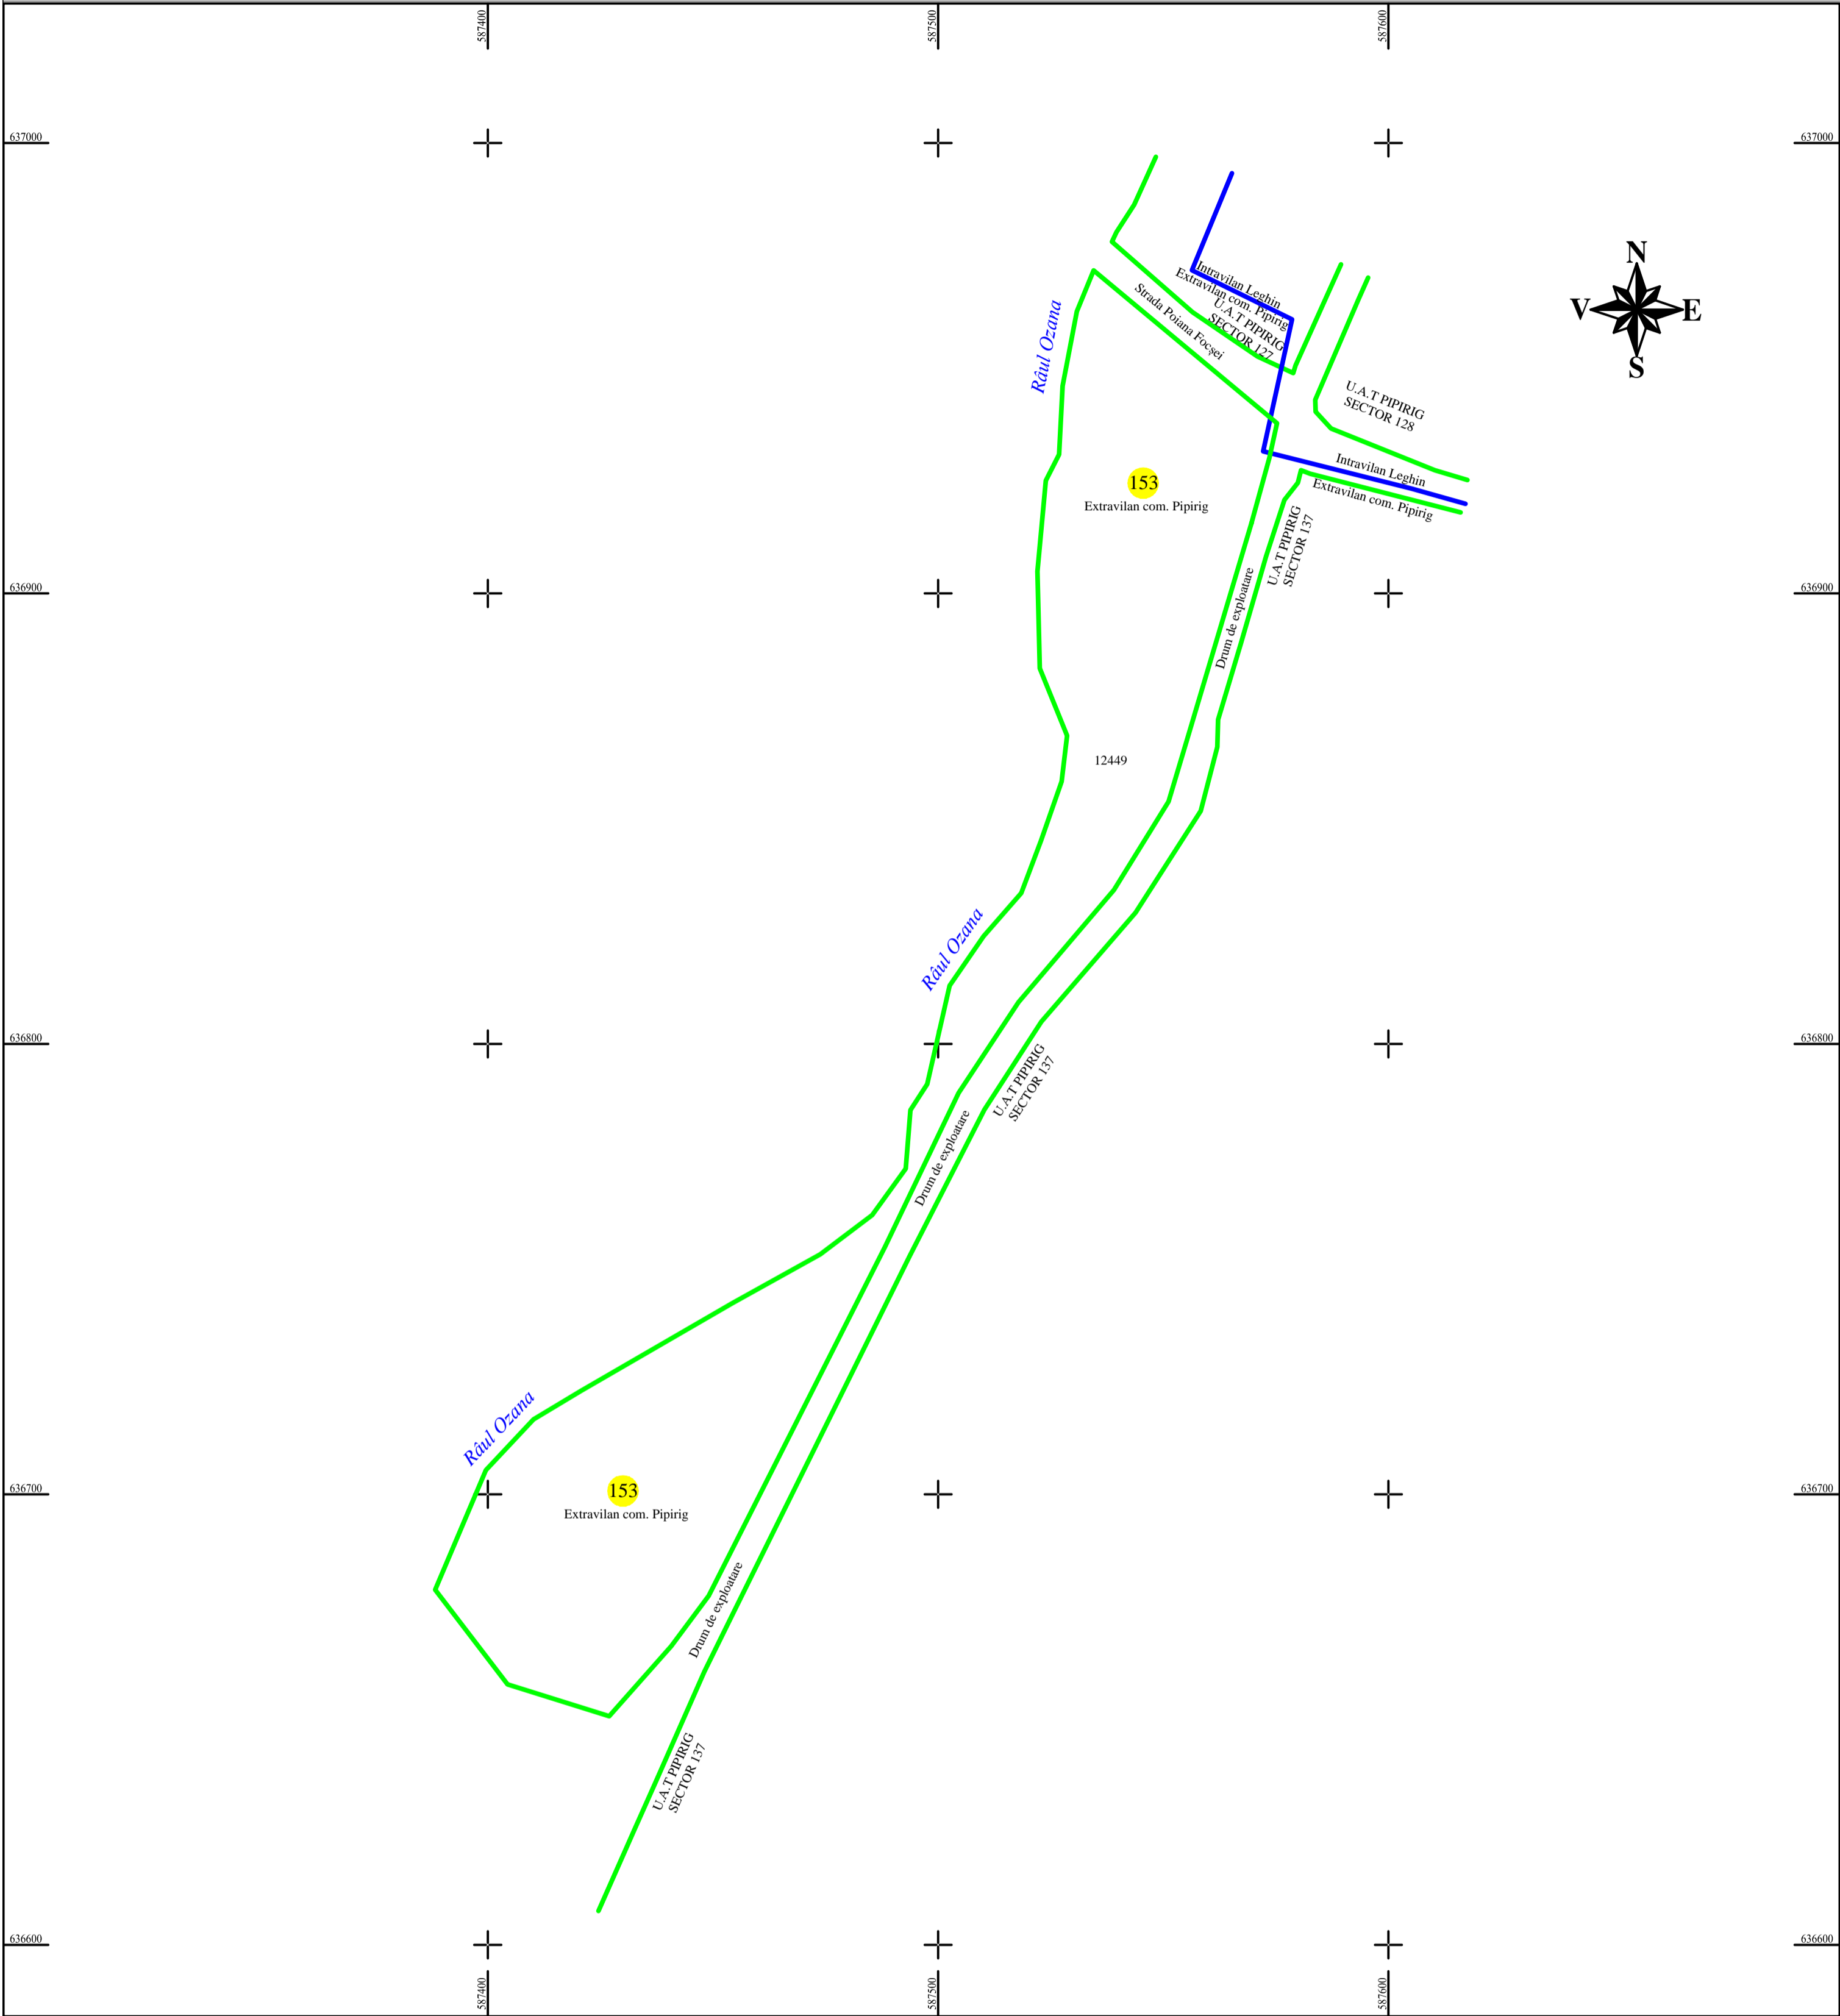

PLAN CADASTRAL
U.A.T. PIPIRIG, JUD. NEAMT, SECTOR NR. 153
 SCARA 1:1000
 SISTEM DE PROIECTIE STEREO-70

Întocmit:
SC TOPOPREST SRL

Data întocmirii:
APRILIE 2024

Lucrări de înregistrare sistematică UAT PIPIRIG - DOCUMENTE TEHNICE ALE CADASTRULUI SPRE PUBLICARE
 SC TOPOPREST SRL - document semnat electronic
 SC TOPOPREST SRL - CERTIFICAT DE AUTORIZARE CLASA I SERIA RO-B-J NR. 1804
 MIRCEA AFRASINEI - CERTIFICAT DE AUTORIZARE CATEGORIA D SERIA RO-B-F NR. 0976

LEGENDA:	
Sector cadastral	
Limita imobil	
Limita intravilan	
Numar sector	153
ID imobil	722