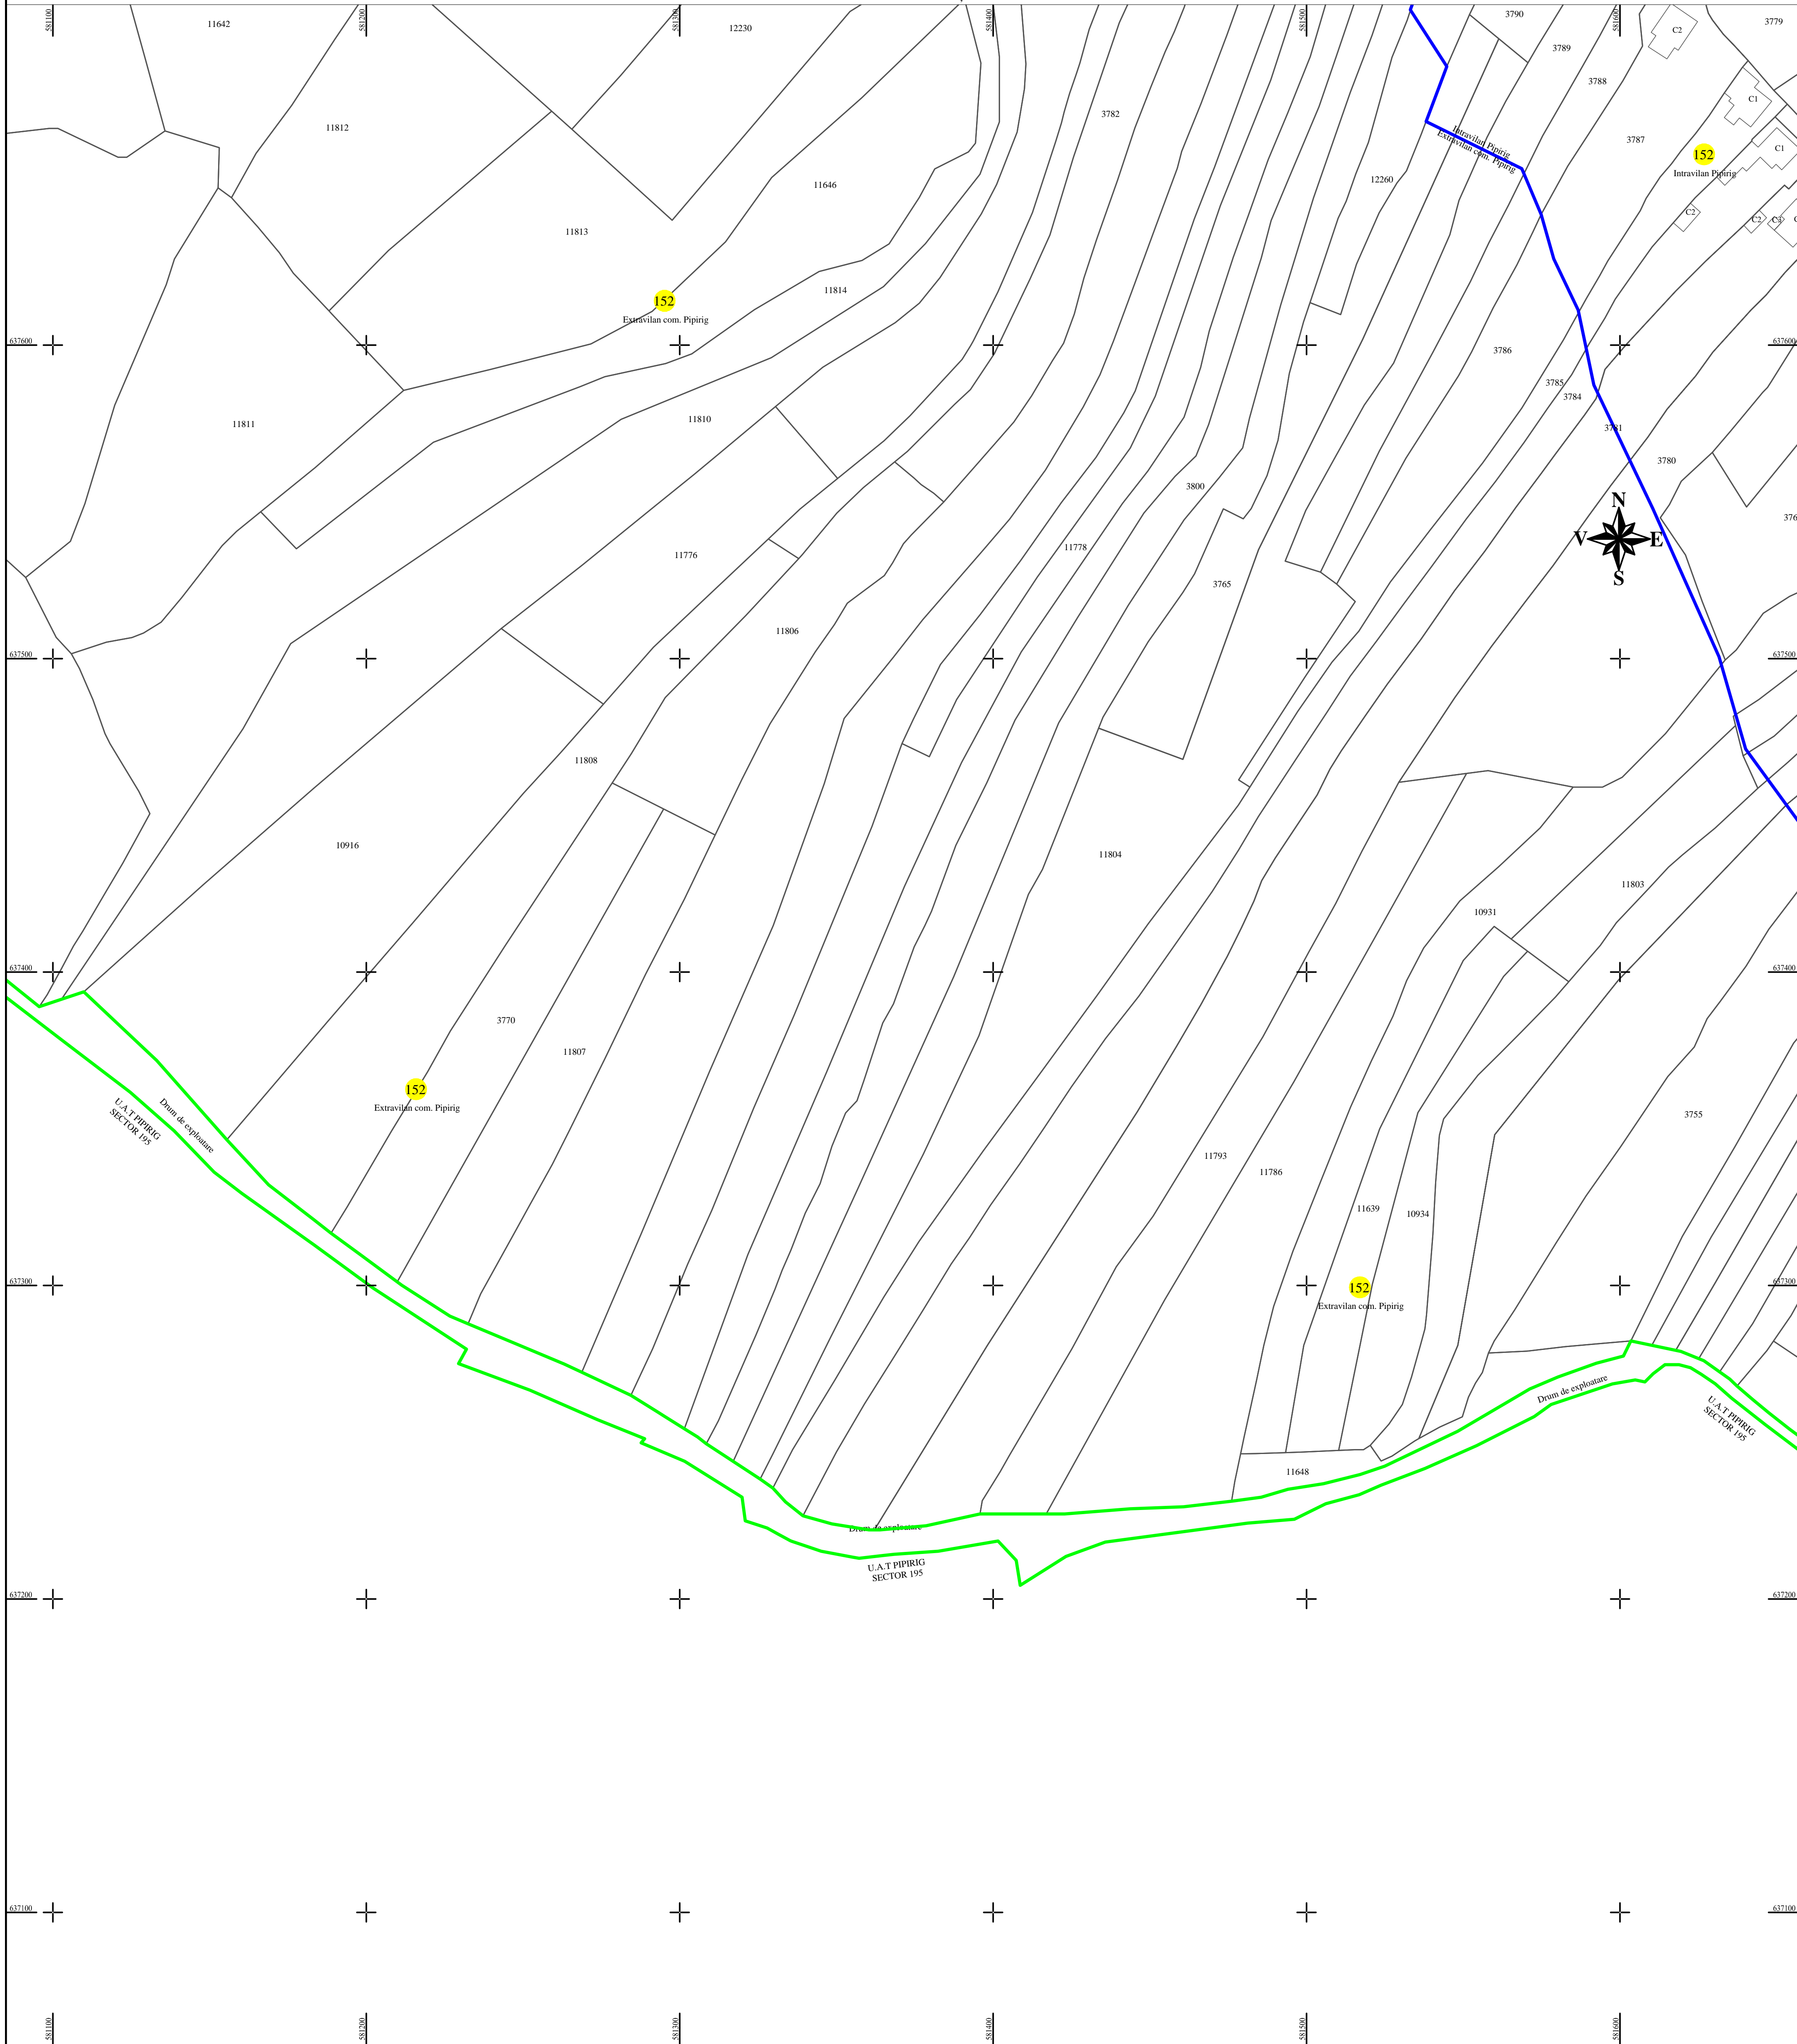

PLAN CADASTRAL
U.A.T. PIPIRIG, JUD. NEAMT, SECTOR NR. 152
 SCARA 1:1000
 SISTEM DE PROIECTIE STEREO-70

LEGENDA:

Sector cadastral	— (red line)
Limita imobil	— (black line)
Limita intravilan	— (blue line)
Numar sector	152
ID imobil	722

Întocmit:
SC TOPOPREST SRL

Data întocmirii:
Aprilie 2024

Lucrări de înregistrare sistematică UAT PIPIRIG - DOCUMENTE TEHNICE ALE CADASTRULUI SPRE PUBLICARE
 SC TOPOPREST SRL - document semnat electronic
 SC TOPOPREST SRL - CERTIFICAT DE AUTORIZARE CLASA I SERIA RO-B-J NR. 1804
 MIRCEA AFRASINEI - CERTIFICAT DE AUTORIZARE CATEGORIA D SERIA RO-B-F NR. 0976