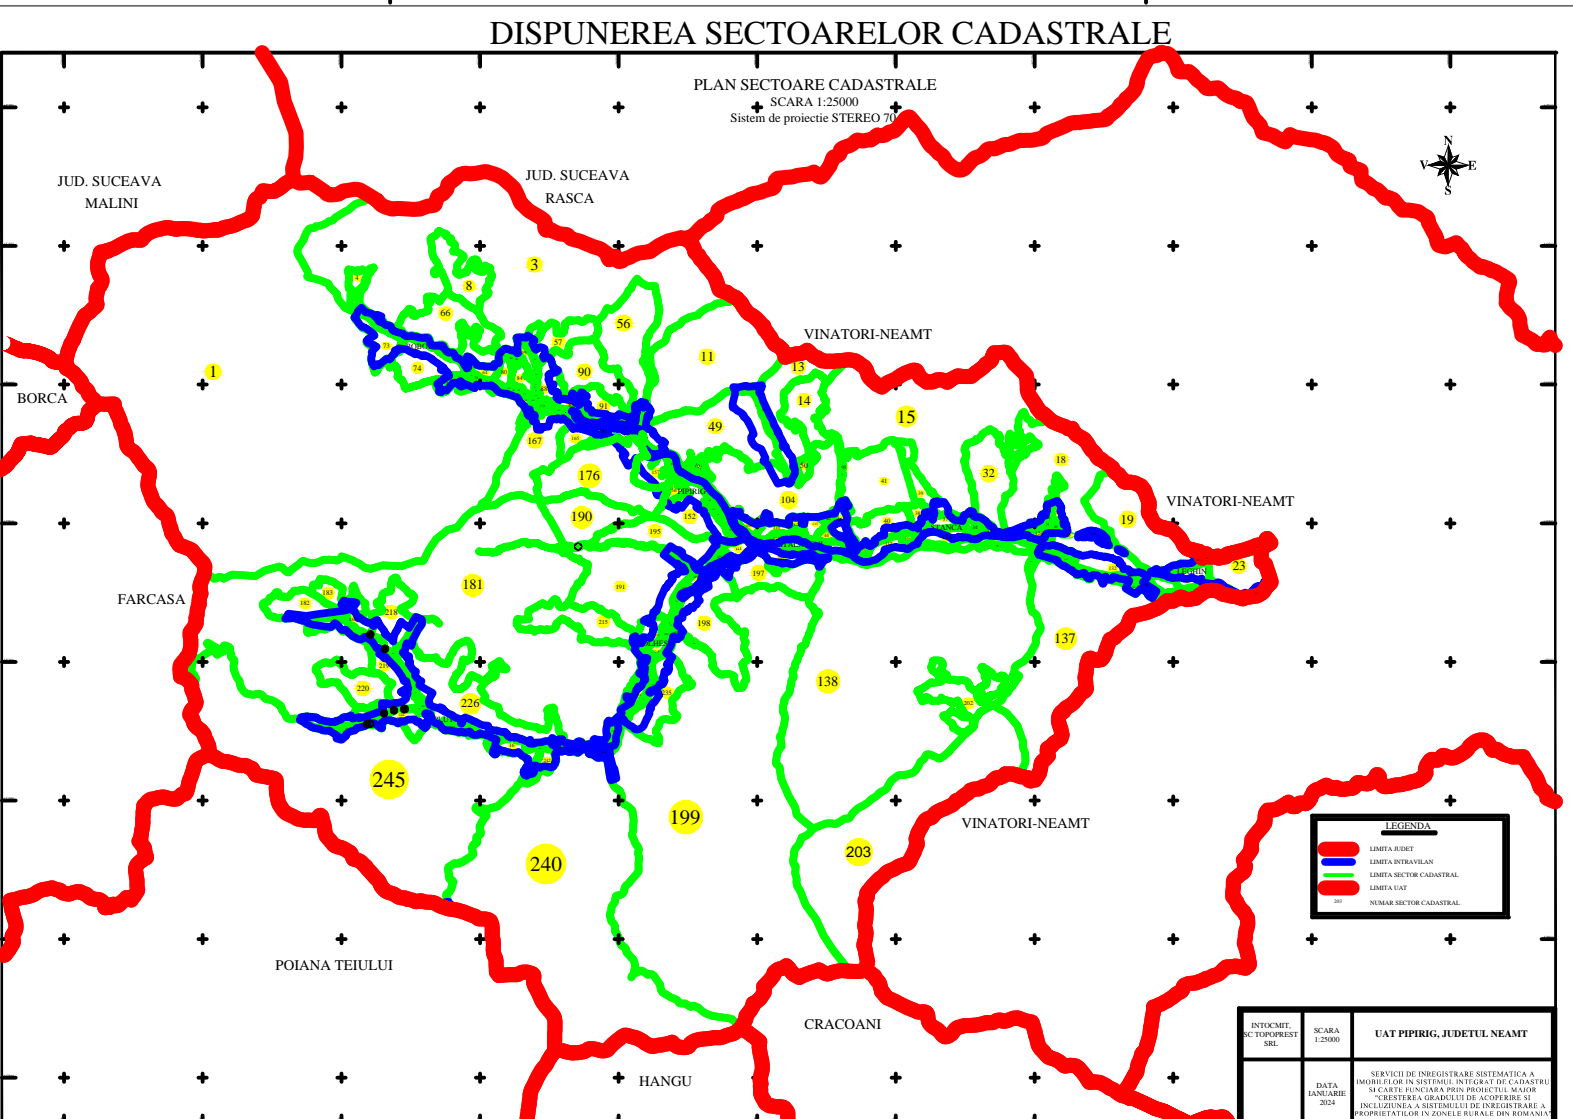

PLAN CADASTRAL
U.A.T. PIPIRIG, JUD. NEAMT, SECTOR NR. 152
 SCARA 1:1000
 SISTEM DE PROIECTIE STEREO-70

LEGENDA:

Sector cadastral	— (red line)
Limita imobil	— (black line)
Limita intravilan	— (blue line)
Numar sector	152
ID imobil	722