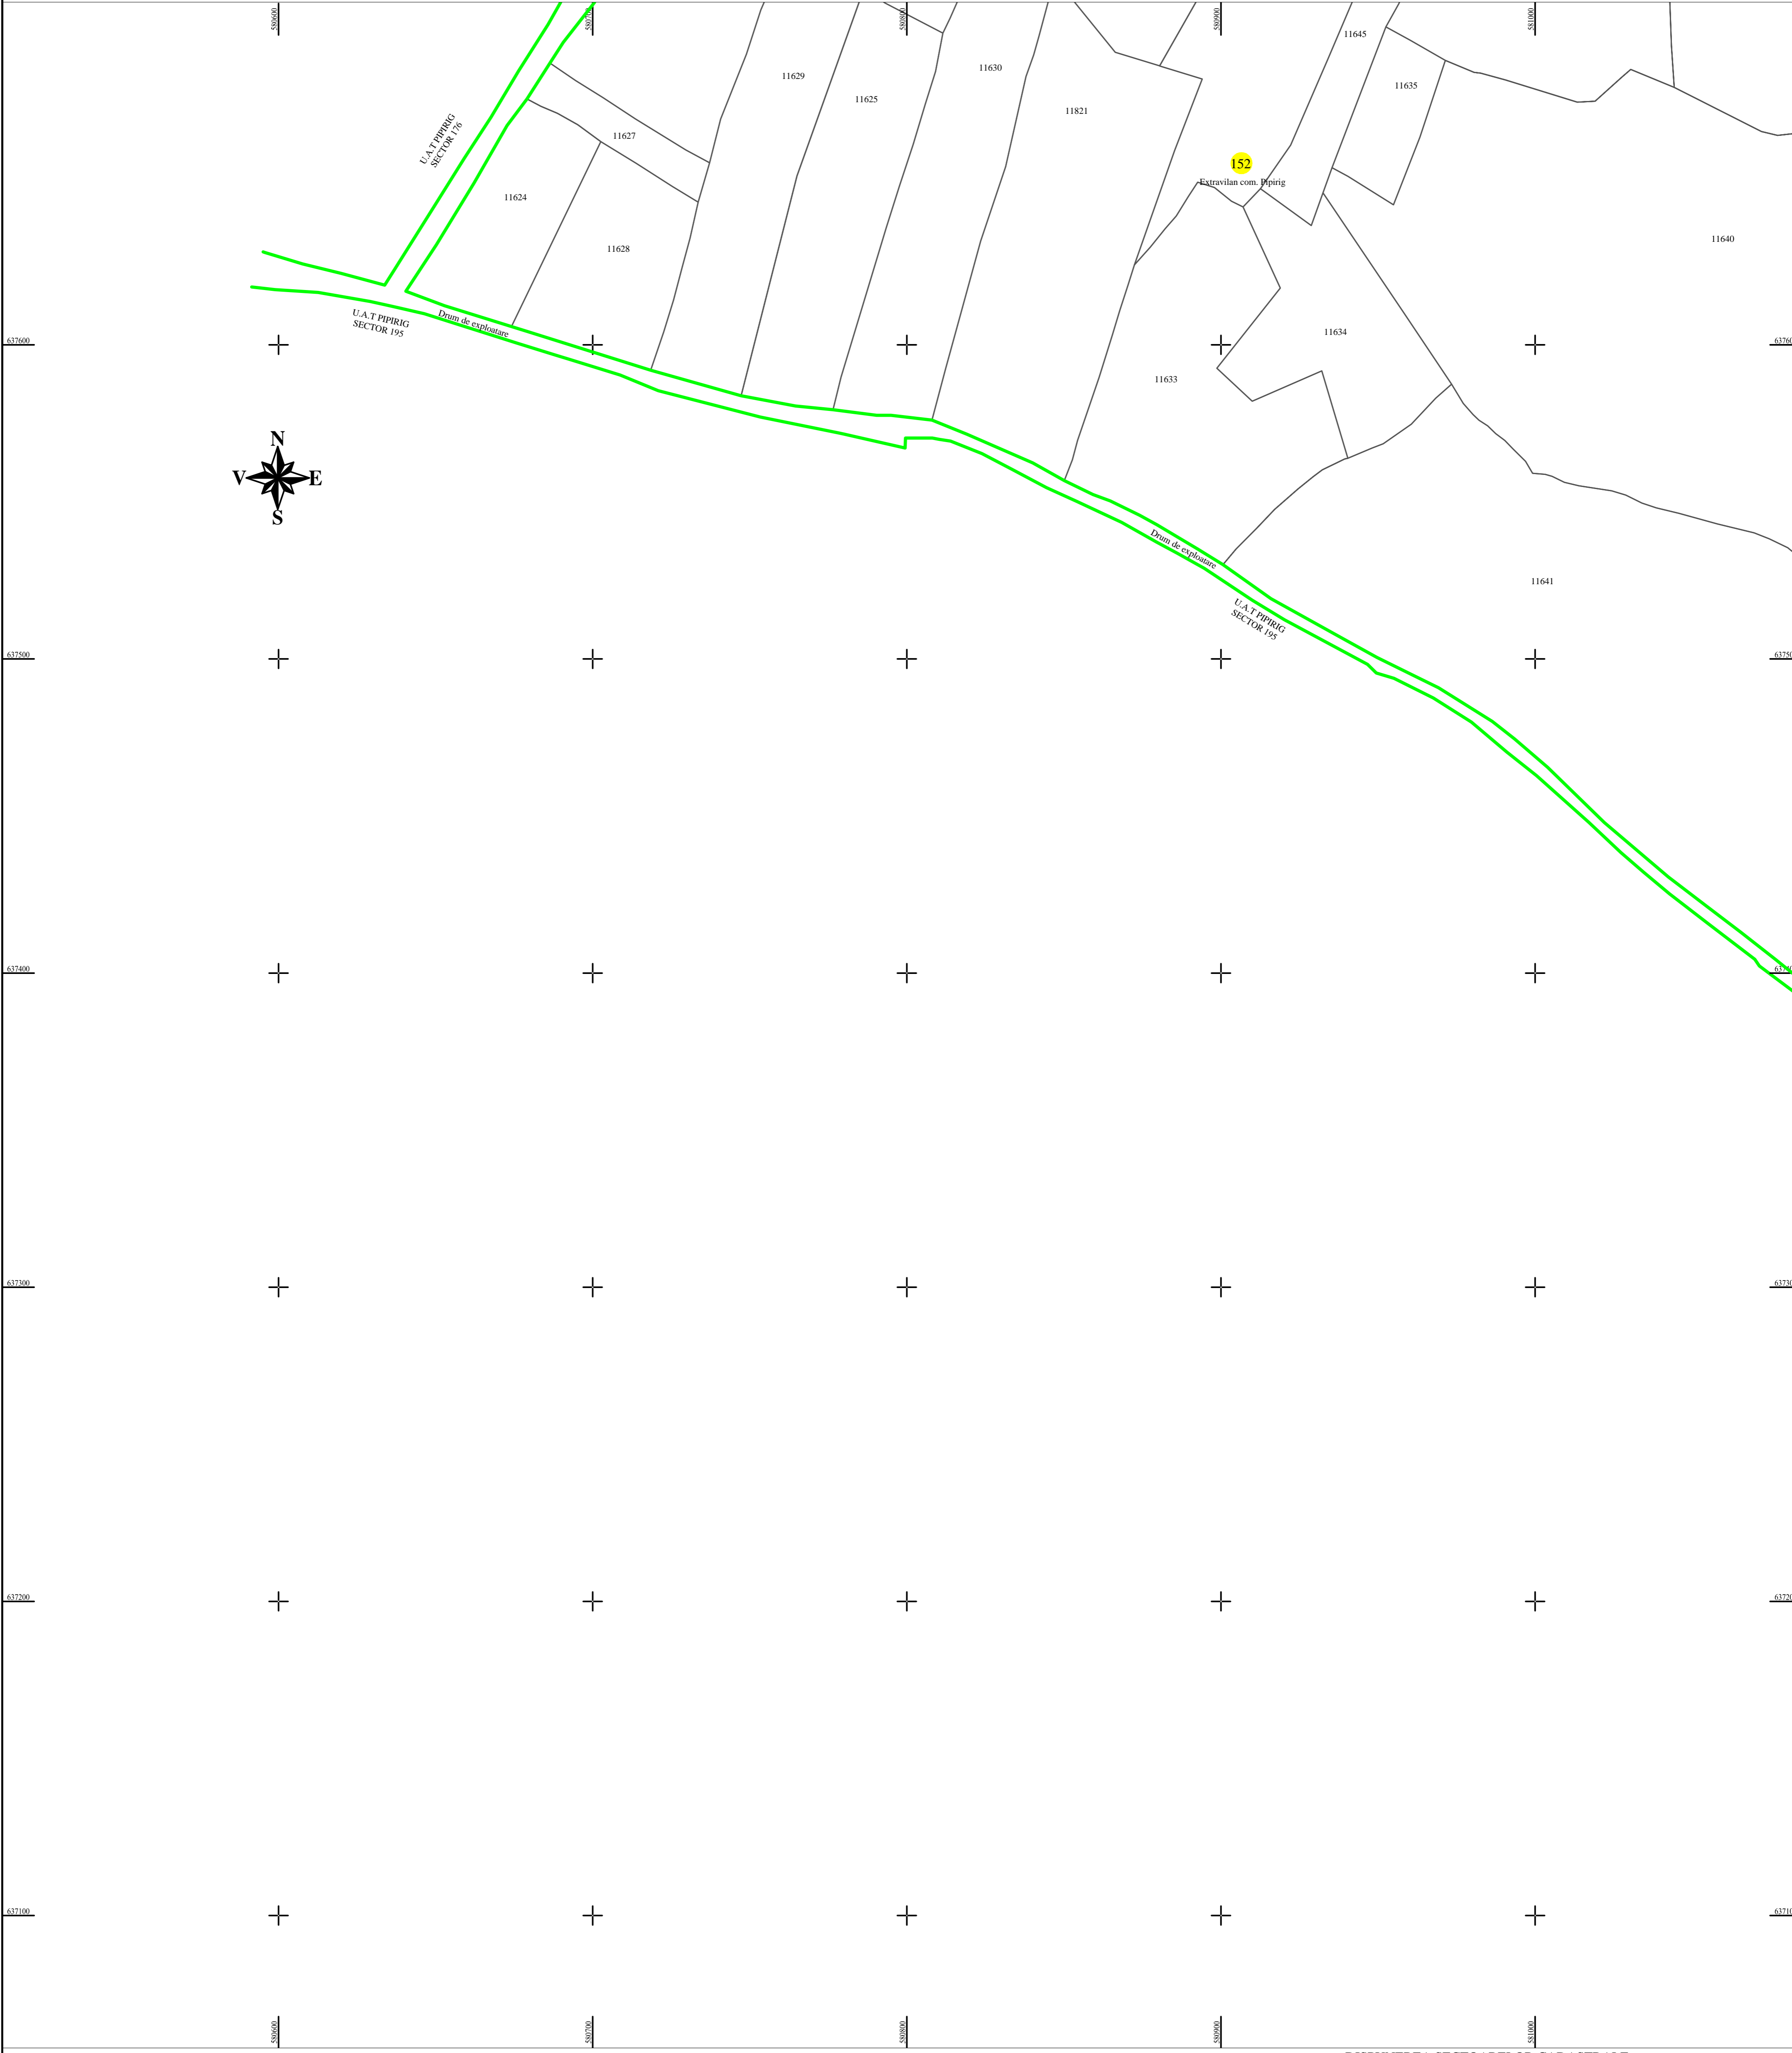

PLAN CADASTRAL
U.A.T. PIPIRIG, JUD. NEAMT, SECTOR NR. 152
 SCARA 1:1000
 SISTEM DE PROIECTIE STEREO-70

Întocmit:
SC TOPOPREST SRL

Data întocmirii:
Aprilie 2024

Lucrări de înregistrare sistematică UAT PIPIRIG - DOCUMENTE TEHNICE ALE CADASTRULUI SPRE PUBLICARE
 SC TOPOPREST SRL - document semnat electronic
 SC TOPOPREST SRL - CERTIFICAT DE AUTORIZARE CLASA I SERIA RO-B-J NR. 1804
 MIRCEA AFRASINEI - CERTIFICAT DE AUTORIZARE CATEGORIA D SERIA RO-B-F NR. 0976

LEGENDA:

Sector cadastral	—
Limita imobil	—
Limita intravilan	—
Numar sector	152
ID imobil	722